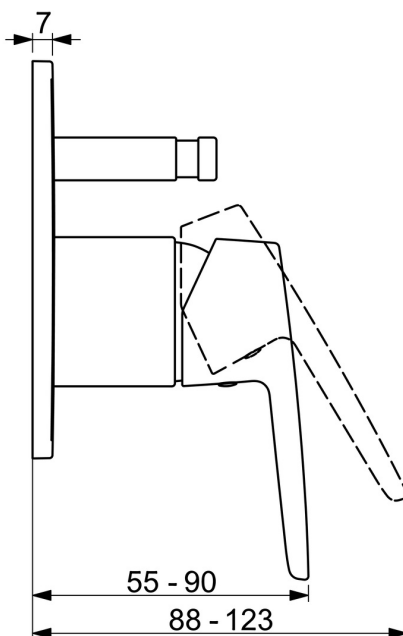

EAN: 4057304011672

static.hansa.com/50609193

- Sprcha & vana
- Jednopáková, Sada pro konečnou montáž
- Podomítková instalace
- Chrom
- Jedna ovládací páka / rukojeť, Páka se symboly teplé a studené vody
- Tlačný přepínač
- Funkce pro nastavení maximální teploty a průtoku vody
- Hranatá rozeta

Technické údaje

Technické vlastnosti

Zdroj teplé vody	max. +80°C
Pracovní tlak	1-10 bar
Materiál	Mosaz

Předpisy

Norma EN	EN 817
----------	--------

Schválení a Prohlášení

Prohlášení o shodě	DoC
--------------------	-----

Náhradní díly

SP50609193

	Název	Kód
01	Páka	59914417
02	Růžice	59912511
03	Krycí díl, 110x130 mm	59914737
04	Přepínač	59914738