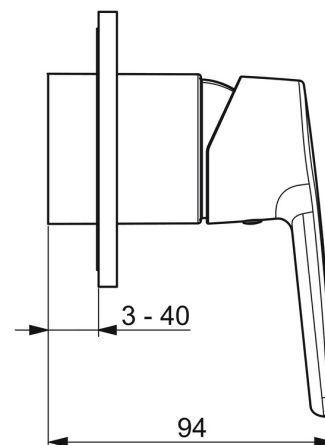

EAN: 4057304003837

static.hansa.com/50629093

- Řešení pro sprchy
- Jednopáková, Sada pro konečnou montáž
- Podomítková instalace
- Chrom
- Páka se symboly teplé a studené vody, Jedna ovládací páka / rukojeť
- Funkce pro nastavení maximální teploty a průtoku vody
- Kulatá rozeta

Technické údaje

Technické vlastnosti

Zdroj teplé vody	max. +80°C
Pracovní tlak	0.5-10 bar
Materiál	Mosaz

Předpisy

Norma EN	EN 817
----------	--------

Schválení a Prohlášení

Prohlášení o shodě	DoC
--------------------	-----

Náhradní díly

SP50629093

	Název	Kód
01	Páka	59914417
02	Růžice	59912511