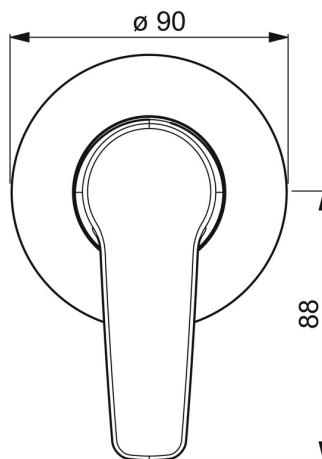

EAN: 4057304003837

static.hansa.com/50629093

- Řešení pro sprchy
- Jednopáková, Sada pro konečnou montáž
- Podomítková instalace
- Chrom
- Páka se symboly teplé a studené vody, Jedna ovládací páka / rukojeť
- Funkce pro nastavení maximální teploty a průtoku vody
- Kulatá rozeta

Technické údaje

Technické vlastnosti

Zdroj teplé vody	max. +80°C
Pracovní tlak	0.5-10 bar
Materiál	Mosaz

Předpisy

Norma EN	EN 817
----------	--------

Schválení a Prohlášení

Prohlášení o shodě	DoC
--------------------	-----

Náhradní díly

SP50629093

	Název	Kód
01	Páka	59914417
02	Růžice	59912511