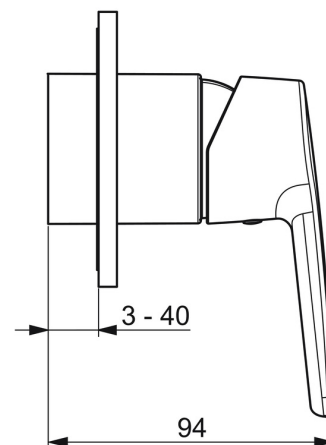

EAN: 4057304003837

static.hansa.com/50629093

- Řešení pro sprchy
- Jednopáková, Sada pro konečnou montáž
- Podomítková instalace
- Chrom
- Páka se symboly teplé a studené vody, Jedna ovládací páka / rukojeť
- Funkce pro nastavení maximální teploty a průtoku vody
- Kulatá rozeta

Technické údaje

Technické vlastnosti

Zdroj teplé vody	max. +80°C
Pracovní tlak	0.5-10 bar
Materiál	Mosaz

Předpisy

Norma EN	EN 817
----------	--------

Schválení a Prohlášení

Prohlášení o shodě	DoC
--------------------	-----

Náhradní díly

SP50629093

	Název	Kód
01	Páka	59914417
02	Růžice	59912511