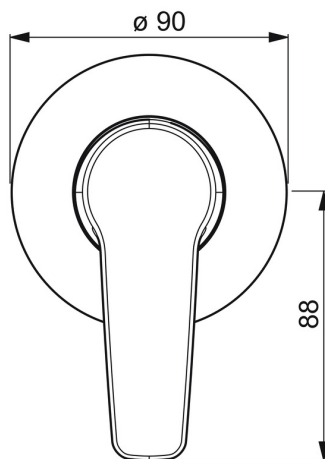

EAN: 4057304003837

static.hansa.com/50629093

- Řešení pro sprchy
- Jednopáková, Sada pro konečnou montáž
- Podomítková instalace
- Chrom
- Páka se symboly teplé a studené vody, Jedna ovládací páka / rukojeť
- Funkce pro nastavení maximální teploty a průtoku vody
- Kulatá rozeta

Technické údaje

Technické vlastnosti

Zdroj teplé vody	max. +80°C
Pracovní tlak	0.5-10 bar
Materiál	Mosaz

Předpisy

Norma EN	EN 817
----------	--------

Schválení a Prohlášení

Prohlášení o shodě	DoC
--------------------	-----

Náhradní díly

SP50629093

	Název	Kód
01	Páka	59914417
02	Růžice	59912511