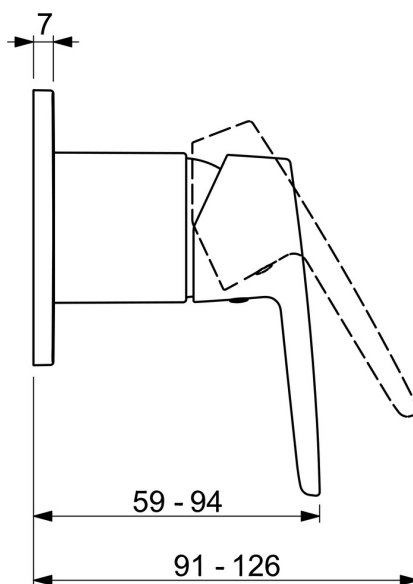

EAN: 4057304011658

static.hansa.com/50629993

- Řešení pro sprchy
- Jednopáková, Sada pro konečnou montáž
- Podomítková instalace
- Chrom
- Jedna ovládací páka / rukojeť, Páka se symboly teplé a studené vody
- Hranatá rozeta

Technické údaje

Technické vlastnosti

Zdroj teplé vody	max. +80°C
Pracovní tlak	1-10 bar
Materiál	Mosaz

Předpisy

Norma EN	EN 817
----------	--------

Schválení a Prohlášení

Prohlášení o shodě	DoC
--------------------	-----

Náhradní díly

SP50629993

	Název	Kód
01	Páka	59914417
02	Růžice	59912511
03	Krycí díl, 90x90 mm	59914735
03	Krycí díl, 110x130 mm	59914736