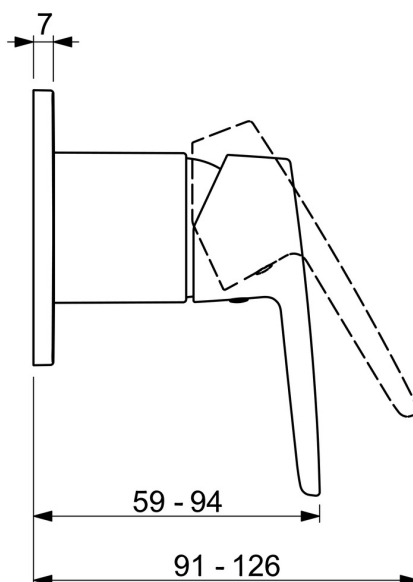

EAN: 4057304011658

static.hansa.com/50629993

- Řešení pro sprchy
- Jednopáková, Sada pro konečnou montáž
- Podomítková instalace
- Chrom
- Jedna ovládací páka / rukojeť, Páka se symboly teplé a studené vody
- Hranatá rozeta

Technické údaje

Technické vlastnosti

Zdroj teplé vody	max. +80°C
Pracovní tlak	1-10 bar
Materiál	Mosaz

Předpisy

Norma EN	EN 817
----------	--------

Schválení a Prohlášení

Prohlášení o shodě	DoC
--------------------	-----

Náhradní díly

SP50629993

	Název	Kód
01	Páka	59914417
02	Růžice	59912511
03	Krycí díl, 90x90 mm	59914735
03	Krycí díl, 110x130 mm	59914736