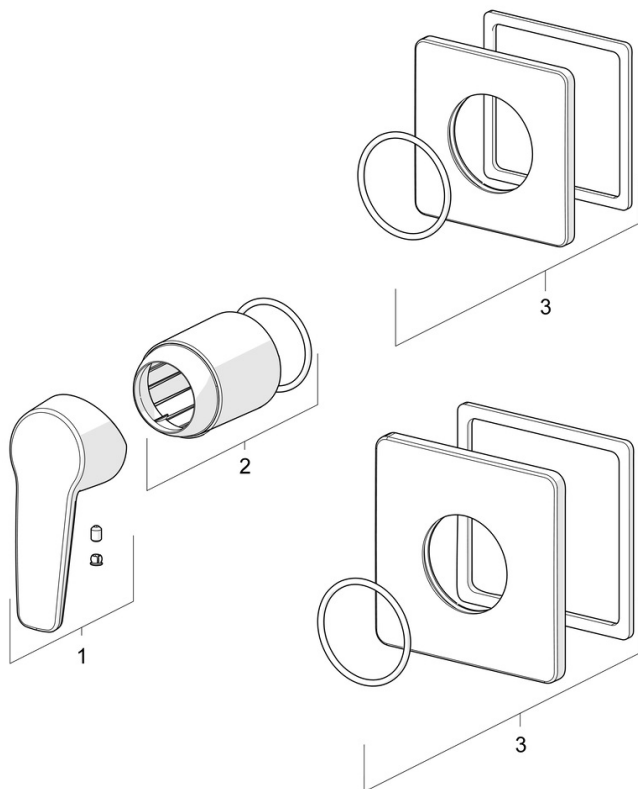

EAN: 4057304011658

static.hansa.com/50629993

- Řešení pro sprchy
- Jednopáková, Sada pro konečnou montáž
- Podomítková instalace
- Chrom
- Jedna ovládací páka / rukojeť, Páka se symboly teplé a studené vody
- Hranatá rozeta

Technické údaje

Technické vlastnosti

Zdroj teplé vody	max. +80°C
Pracovní tlak	1-10 bar
Materiál	Mosaz

Předpisy

Norma EN	EN 817
----------	--------

Schválení a Prohlášení

Prohlášení o shodě	DoC
--------------------	-----

Náhradní díly

SP50629993

	Název	Kód
01	Páka	59914417
02	Růžice	59912511
03	Krycí díl, 90x90 mm	59914735
03	Krycí díl, 110x130 mm	59914736