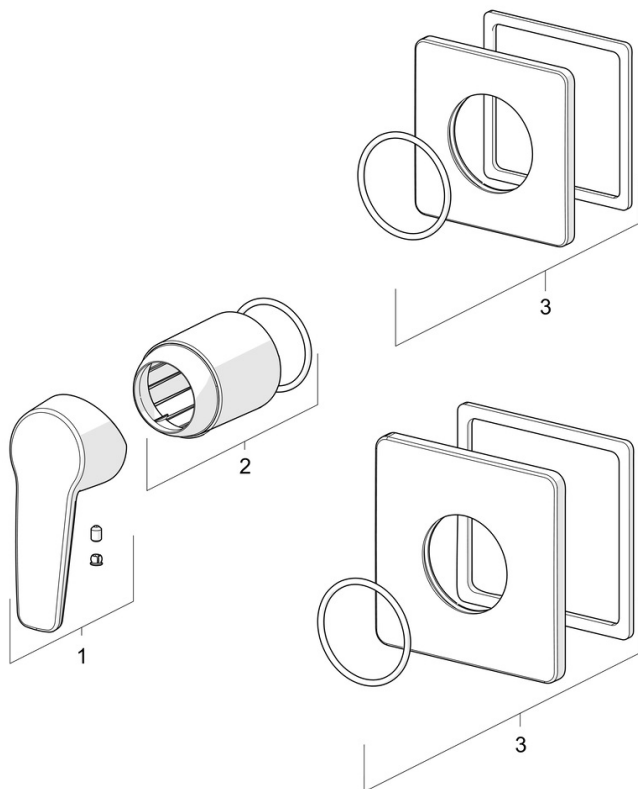

EAN: 4057304011658

static.hansa.com/50629993

- Řešení pro sprchy
- Jednopáková, Sada pro konečnou montáž
- Podomítková instalace
- Chrom
- Jedna ovládací páka / rukojeť, Páka se symboly teplé a studené vody
- Hranatá rozeta

Technické údaje

Technické vlastnosti

Zdroj teplé vody	max. +80°C
Pracovní tlak	1-10 bar
Materiál	Mosaz

Předpisy

Norma EN	EN 817
----------	--------

Schválení a Prohlášení

Prohlášení o shodě	DoC
--------------------	-----

Náhradní díly

SP50629993

	Název	Kód
01	Páka	59914417
02	Růžice	59912511
03	Krycí díl, 90x90 mm	59914735
03	Krycí díl, 110x130 mm	59914736