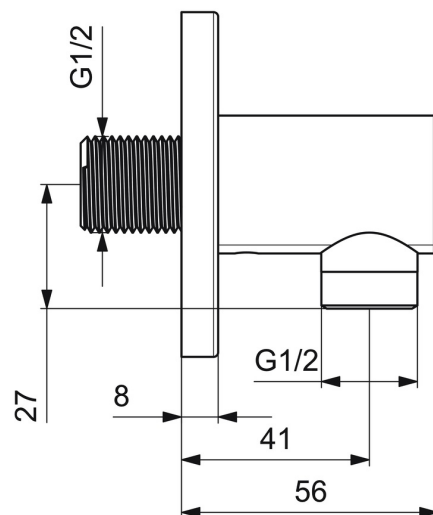

EAN: 4057304022081  
[static.hansa.com/5118017380](http://static.hansa.com/5118017380)

- Řešení pro sprchy
- Příslušenství
- Nástěnná montáž
- Broušená ocel
- Koleno pro nástěnné připojení
- Zpětný ventil (-y)
- Přímé připojení
- Kulatá rozeta

### Technické vlastnosti

---

Velikost DN (jmenovitý rozměr)	<b>DN15</b>
Zdroj teplé vody	<b>max. +80°C</b>
Pracovní tlak	<b>0,5-10 bar</b>
Velikost přípojky	<b>G1/2</b>
Zabezpečení proti zpětnému toku (ČSN EN 1717)	<b>EB</b>