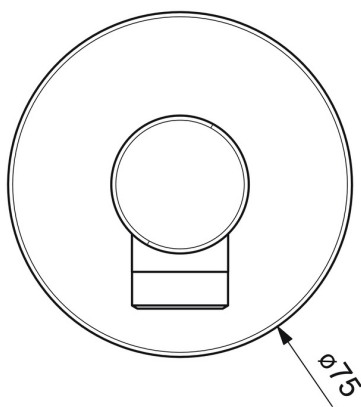

EAN: 4057304022081  
[static.hansa.com/5118017380](http://static.hansa.com/5118017380)

- Řešení pro sprchy
- Příslušenství
- Nástěnná montáž
- Broušená ocel
- Koleno pro nástěnné připojení
- Zpětný ventil (-y)
- Přímé připojení
- Kulatá rozeta

### Technické vlastnosti

---

Velikost DN (jmenovitý rozměr)	<b>DN15</b>
Zdroj teplé vody	<b>max. +80°C</b>
Pracovní tlak	<b>0,5-10 bar</b>
Velikost přípojky	<b>G1/2</b>
Zabezpečení proti zpětnému toku (ČSN EN 1717)	<b>EB</b>