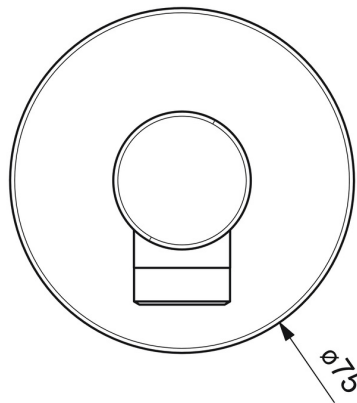

EAN: 4057304022098
static.hansa.com/5118017381

- Řešení pro sprchy
- Příslušenství
- Nástěnná montáž
- Broušený bronz
- Koleno pro nástěnné připojení
- Zpětný ventil (-y)
- Přímé připojení
- Kulatá rozeta

Technické údaje

Technické vlastnosti

Velikost DN (jmenovitý rozměr)	DN15
Zdroj teplé vody	max. +80°C
Pracovní tlak	0,5-10 bar
Velikost přípojky	G1/2
Zabezpečení proti zpětnému toku (ČSN EN 1717)	EB

Schválení a Prohlášení