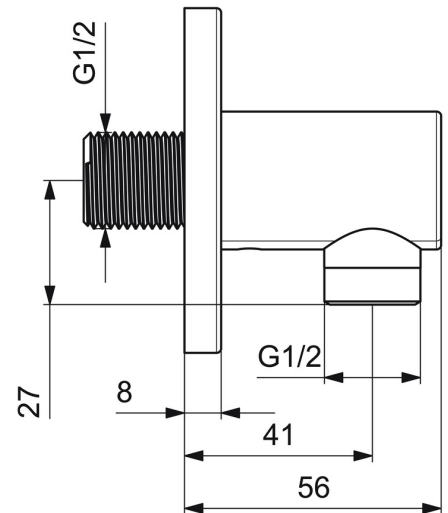

EAN: 4057304022098
static.hansa.com/5118017381

- Řešení pro sprchy
- Příslušenství
- Nástěnná montáž
- Broušený bronz
- Koleno pro nástěnné připojení
- Zpětný ventil (-y)
- Přímé připojení
- Kulatá rozeta

Technické údaje

Technické vlastnosti

Velikost DN (jmenovitý rozměr)	DN15
Zdroj teplé vody	max. +80°C
Pracovní tlak	0,5-10 bar
Velikost přípojky	G1/2
Zabezpečení proti zpětnému toku (ČSN EN 1717)	EB

Schválení a Prohlášení