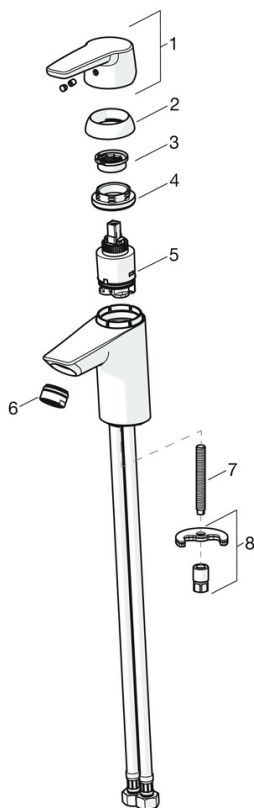

EAN: 4057304005343
static.hansa.com/51402193

- Umyvadlo
- Jednopáková
- Stojánková
- Chrom
- Pevné výtokové rameno
- PCA® aerátor s konstatním průtokovým množstvím nezávislým na změnách tlaku
- Páka se symboly teplé a studené vody, Jedna ovládací páka / rukojeť
- Mechanický uzávěr odpadu s táhlem
- Funkce pro nastavení maximální teploty a průtoku vody, Nastavitelný omezovač teploty vody (součástí dodávky, možnost dodatečné instalace)
- ø 35 mm keramická kartuše pro ovládání teploty a průtoku vody
- Měděné připojovací trubičky
- Tělo baterie z mosazi DZR, Montážní systém Rapid

Technické údaje

Vlastnosti průtoku

Průtokové množství při 3 bar (s regulátorem průtoku) **6.0 l/min**

Technické vlastnosti

Velikost DN (jmenovitý rozměr) **DN15**
 Zdroj teplé vody **max. +80°C**
 Pracovní tlak **0.5-10 bar**
 Velikost přípojky **Ø 10 mm**
 Projection **103 mm**
 Materiál **Mosaz**

EPD module A1 (kg CO2 eq.) **7,05**
 EPD module A2 (kg CO2 eq.) **0,34**
 EPD module A3 (kg CO2 eq.) **0,67**
 EPD module A1-A3 (kg CO2 eq.) **8,05**
 EPD module A4 (kg CO2 eq.) **0,22**
 EPD module B7 (kg CO2 eq.) **1854,00**
 EPD module C2 (kg CO2 eq.) **0,01**
 EPD module C3 (kg CO2 eq.) **0,02**
 EPD module C4 (kg CO2 eq.) **0,06**
 EPD module D (kg CO2 eq.) **-5,73**

Náhradní díly

SP51402293

	Název	Kód
01	Páka	59914417
01	Dlouhá páka	59914633
02	Krytka, 33x3 mm	59912504
03	Temperature adjustment limiter Ukončeno	59912325
04	Upevňovací matice, M40x1, SW30	1003409V
05	Kartuše, 3.5 Classic	59913075
06	Aerator, M24x1 A, low pressure	59902692
06	Aerator, M24x1, 6 l/min	59913727
07	Upevňovací šroub, M8x1, L=140	59912474
08	Upevňovací set	59910749
N.I.	Vypouštěcí ventil	59904620
N.I.	Flexibilní hadička, L=430, G3/8-M10x1	59912515
N.I.	Ovládací táhlo vypouštěcího ventilu	59914464
N.I.	Vypouštěcí ventil, (2019-)	59914764