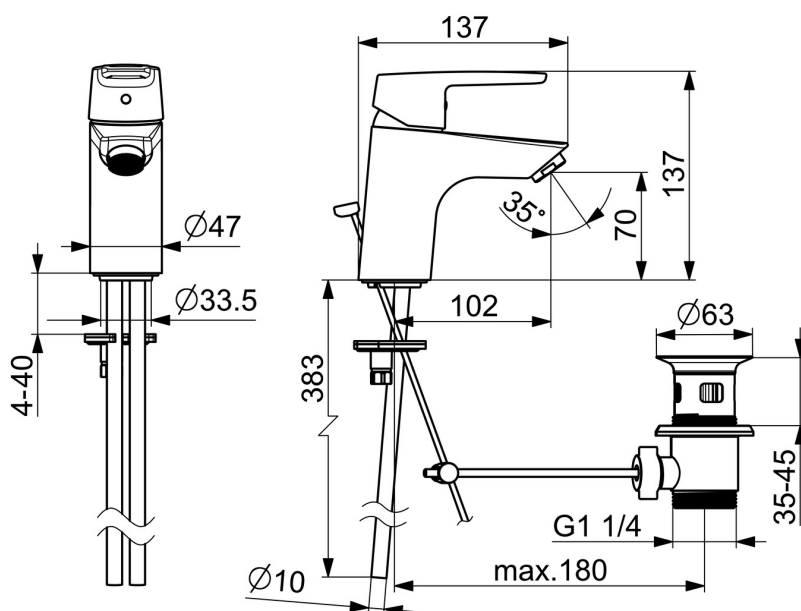

EAN: 4057304005343
static.hansa.com/51402193

- Umyvadlo
- Jednopáková
- Stojánková
- Chrom
- Pevné výtokové rameno
- PCA® aerátor s konstatním průtokovým množstvím nezávislým na změnách tlaku
- Páka se symboly teplé a studené vody, Jedna ovládací páka / rukojeť
- Mechanický uzávěr odpadu s táhlem
- Funkce pro nastavení maximální teploty a průtoku vody, Nastavitelný omezovač teploty vody (součástí dodávky, možnost dodatečné instalace)
- ø 35 mm keramická kartuše pro ovládání teploty a průtoku vody
- Měděné připojovací trubičky
- Tělo baterie z mosazi DZR, Montážní systém Rapid

Technické údaje

Vlastnosti průtoku

Průtokové množství při 3 bar (s regulátorem průtoku) **6.0 l/min**

Technické vlastnosti

Velikost DN (jmenovitý rozměr) **DN15**
 Zdroj teplé vody **max. +80°C**
 Pracovní tlak **0.5-10 bar**
 Velikost přípojky **Ø 10 mm**
 Projection **103 mm**
 Materiál **Mosaz**

Náhradní díly

SP51402293

	Název	Kód
01	Páka	59914417
01	Dlouhá páka	59914633
02	Krytka, 33x3 mm	59912504
03	Temperature adjustment limiter Ukončeno	59912325
04	Upevňovací matice, M40x1, SW30	1003409V
05	Kartuše, 3.5 Classic	59913075
06	Aerator, M24x1 A, low pressure	59902692
06	Aerator, M24x1, 6 l/min	59913727
07	Upevňovací šroub, M8x1, L=140	59912474
08	Upevňovací set	59910749
N.I.	Vypouštěcí ventil	59904620
N.I.	Flexibilní hadička, L=430, G3/8-M10x1	59912515
N.I.	Ovládací táhlo vypouštěcího ventilu	59914464
N.I.	Vypouštěcí ventil, (2019-)	59914764