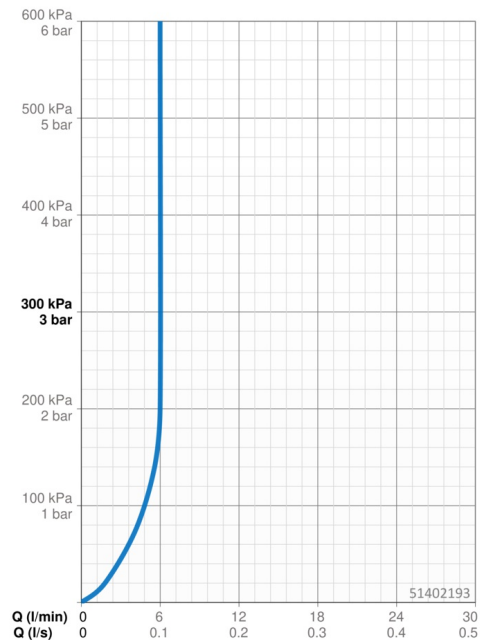

Technické údaje

Vlastnosti průtoku

Průtokové množství při 3 bar (s regulátorem průtoku) **6.0 l/min**

Technické vlastnosti

Velikost DN (jmenovitý rozměr) **DN15**
 Zdroj teplé vody **max. +80°C**
 Pracovní tlak **0.5-10 bar**
 Velikost přípojky **Ø 10 mm**
 Projection **103 mm**
 Materiál **Mosaz**

EPD module A1 (kg CO2 eq.) **7,05**
 EPD module A2 (kg CO2 eq.) **0,34**
 EPD module A3 (kg CO2 eq.) **0,67**
 EPD module A1-A3 (kg CO2 eq.) **8,05**
 EPD module A4 (kg CO2 eq.) **0,22**
 EPD module B7 (kg CO2 eq.) **1854,00**
 EPD module C2 (kg CO2 eq.) **0,01**
 EPD module C3 (kg CO2 eq.) **0,02**
 EPD module C4 (kg CO2 eq.) **0,06**
 EPD module D (kg CO2 eq.) **-5,73**