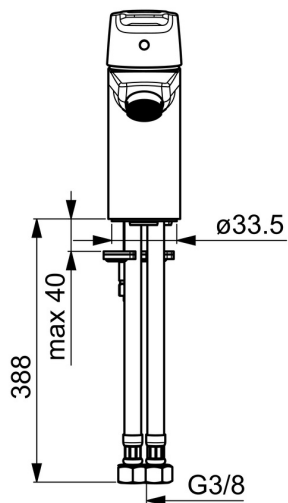

EAN: 4057304002823
static.hansa.com/51412293

- Umyvadlo
- Jednopáková
- Stojánková
- Chrom
- Pevné výtokové rameno
- PCA® aerátor s konstatním průtokovým množstvím nezávislým na změnách tlaku
- Páka se symboly teplé a studené vody, Jedna ovládací páka / rukojeť
- Zápusťný řetízek
- Funkce pro nastavení maximální teploty a průtoku vody, Nastavitelný omezovač teploty vody (součástí dodávky, možnost dodatečné instalace)
- ø 35 mm keramická kartuše pro ovládání teploty a průtoku vody
- Flexibilní připojovací hadice
- Tělo baterie z mosazi DZR, Montážní systém Rapid
- Bez odpadní soupravy

Technické údaje

Vlastnosti průtoku

Průtokové množství při 3 bar (s regulátorem průtoku) **6.0 l/min**

Technické vlastnosti

Velikost DN (jmenovitý rozměr) **DN15**
 Zdroj teplé vody **max. +70°C**
 Pracovní tlak **0.5-10 bar**
 Velikost přípojky **G3/8**
 Projection **103 mm**
 Materiál **Mosaz**

Náhradní díly

SP51402293

	Název	Kód
01	Páka	59914417
01	Dlouhá páka	59914633
02	Krytka, 33x3 mm	59912504
03	Temperature adjustment limiter Ukončeno	59912325
04	Upevňovací matice, M40x1, SW30	1003409V
05	Kartuše, 3.5 Classic	59913075
06	Aerator, M24x1 A, low pressure	59902692
06	Aerator, M24x1, 6 l/min	59913727
07	Upevňovací šroub, M8x1, L=140	59912474
08	Upevňovací set	59910749
N.I.	Vypouštěcí ventil	59904620
N.I.	Flexibilní hadička, L=430, G3/8-M10x1	59912515
N.I.	Ovládací táhlo vypouštěcího ventilu	59914464
N.I.	Vypouštěcí ventil, (2019-)	59914764