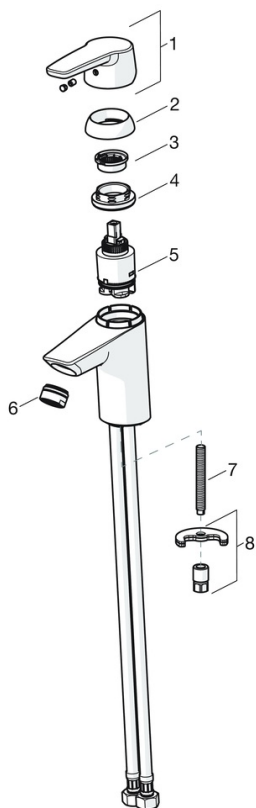

EAN: 4057304002823
static.hansa.com/51412293

- Umyvadlo
- Jednopáková
- Stojánková
- Chrom
- Pevné výtokové rameno
- PCA® aerátor s konstatním průtokovým množstvím nezávislým na změnách tlaku
- Páka se symboly teplé a studené vody, Jedna ovládací páka / rukojeť
- Zápusťný řetízek
- Funkce pro nastavení maximální teploty a průtoku vody, Nastavitelný omezovač teploty vody (součástí dodávky, možnost dodatečné instalace)
- ø 35 mm keramická kartuše pro ovládání teploty a průtoku vody
- Flexibilní připojovací hadice
- Tělo baterie z mosazi DZR, Montážní systém Rapid
- Bez odpadní soupravy

Technické údaje

Vlastnosti průtoku

Průtokové množství při 3 bar (s regulátorem průtoku) **6.0 l/min**

Technické vlastnosti

Velikost DN (jmenovitý rozměr) **DN15**
 Zdroj teplé vody **max. +70°C**
 Pracovní tlak **0.5-10 bar**
 Velikost přípojky **G3/8**
 Projection **103 mm**
 Materiál **Mosaz**

EPD module A1 (kg CO2 eq.) **5,62**
 EPD module A2 (kg CO2 eq.) **0,27**
 EPD module A3 (kg CO2 eq.) **0,53**
 EPD module A1-A3 (kg CO2 eq.) **6,42**
 EPD module A4 (kg CO2 eq.) **0,18**
 EPD module B7 (kg CO2 eq.) **1854,00**
 EPD module C2 (kg CO2 eq.) **0,01**
 EPD module C3 (kg CO2 eq.) **0,01**
 EPD module C4 (kg CO2 eq.) **0,05**
 EPD module D (kg CO2 eq.) **-4,56**

Náhradní díly

SP51402293

	Název	Kód
01	Páka	59914417
01	Dlouhá páka	59914633
02	Krytka, 33x3 mm	59912504
03	Temperature adjustment limiter Ukončeno	59912325
04	Upevňovací matice, M40x1, SW30	1003409V
05	Kartuše, 3.5 Classic	59913075
06	Aerator, M24x1 A, low pressure	59902692
06	Aerator, M24x1, 6 l/min	59913727
07	Upevňovací šroub, M8x1, L=140	59912474
08	Upevňovací set	59910749
N.I.	Vypouštěcí ventil	59904620
N.I.	Flexibilní hadička, L=430, G3/8-M10x1	59912515
N.I.	Ovládací táhlo vypouštěcího ventilu	59914464
N.I.	Vypouštěcí ventil, (2019-)	59914764