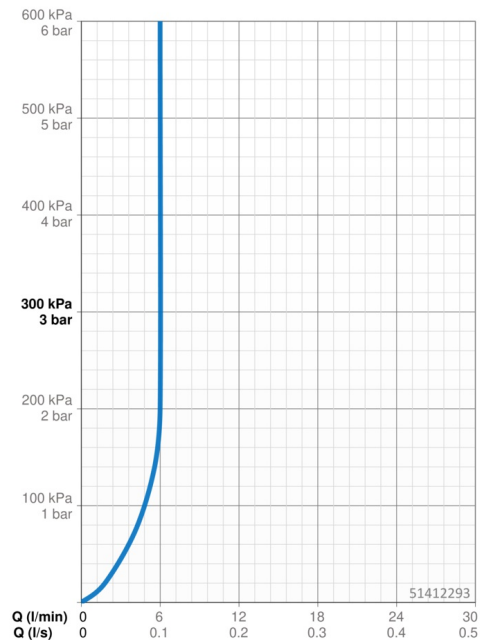

Technické údaje

Vlastnosti průtoku

Průtokové množství při 3 bar (s regulátorem průtoku) **6.0 l/min**

Technické vlastnosti

Velikost DN (jmenovitý rozměr) **DN15**
 Zdroj teplé vody **max. +70°C**
 Pracovní tlak **0.5-10 bar**
 Velikost přípojky **G3/8**
 Projection **103 mm**
 Materiál **Mosaz**

EPD module A1 (kg CO2 eq.) **5,62**
 EPD module A2 (kg CO2 eq.) **0,27**
 EPD module A3 (kg CO2 eq.) **0,53**
 EPD module A1-A3 (kg CO2 eq.) **6,42**
 EPD module A4 (kg CO2 eq.) **0,18**
 EPD module B7 (kg CO2 eq.) **1854,00**
 EPD module C2 (kg CO2 eq.) **0,01**
 EPD module C3 (kg CO2 eq.) **0,01**
 EPD module C4 (kg CO2 eq.) **0,05**
 EPD module D (kg CO2 eq.) **-4,56**