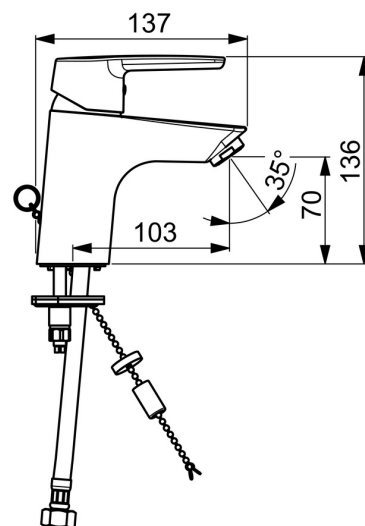

EAN: 4057304002823
static.hansa.com/51412293

- Umyvadlo
- Jednopáková
- Stojánková
- Chrom
- Pevné výtokové rameno
- PCA® aerátor s konstatním průtokovým množstvím nezávislým na změnách tlaku
- Páka se symboly teplé a studené vody, Jedna ovládací páka / rukojeť
- Zápusťný řetízek
- Funkce pro nastavení maximální teploty a průtoku vody, Nastavitelný omezovač teploty vody (součástí dodávky, možnost dodatečné instalace)
- ø 35 mm keramická kartuše pro ovládání teploty a průtoku vody
- Flexibilní připojovací hadice
- Tělo baterie z mosazi DZR, Montážní systém Rapid
- Bez odpadní soupravy

Technické údaje

Vlastnosti průtoku

Průtokové množství při 3 bar (s regulátorem průtoku) **6.0 l/min**

Technické vlastnosti

Velikost DN (jmenovitý rozměr) **DN15**
 Zdroj teplé vody **max. +70°C**
 Pracovní tlak **0.5-10 bar**
 Velikost přípojky **G3/8**
 Projection **103 mm**
 Materiál **Mosaz**

Náhradní díly

SP51402293

	Název	Kód
01	Páka	59914417
01	Dlouhá páka	59914633
02	Krytka, 33x3 mm	59912504
03	Temperature adjustment limiter Ukončeno	59912325
04	Upevňovací matice, M40x1, SW30	1003409V
05	Kartuše, 3.5 Classic	59913075
06	Aerator, M24x1 A, low pressure	59902692
06	Aerator, M24x1, 6 l/min	59913727
07	Upevňovací šroub, M8x1, L=140	59912474
08	Upevňovací set	59910749
N.I.	Vypouštěcí ventil	59904620
N.I.	Flexibilní hadička, L=430, G3/8-M10x1	59912515
N.I.	Ovládací táhlo vypouštěcího ventilu	59914464
N.I.	Vypouštěcí ventil, (2019-)	59914764