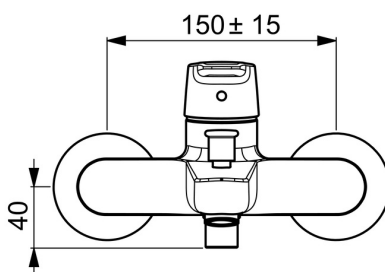

EAN: 4057304002946

static.hansa.com/514421930067

- Sprcha & vana
- Jednopáková, Cold Start
- Nástěnná montáž
- Chrom
- CASCADE® aerátor
- Páka se symboly teplé a studené vody, Jedna ovládací páka / rukojeť
- Tažný přepínač, Automatické vrácení přepínače do původní polohy
- Funkce pro nastavení maximální teploty a průtoku vody, Úspora energie (Cold Start) - studená voda ve střední poloze
- Zpětný ventil (-y), ø 35 mm keramická eco kartuše pro ovládání teploty a průtoku vody
- Etážky
- Tělo baterie z mosazi DZR

Technické údaje

Vlastnosti průtoku

Úsporný průtok při 3 bar	9.0 l/min
Průtokové množství při 3 bar	20.4 / 19.2 l/min

Technické vlastnosti

Velikost DN (jmenovitý rozměr)	DN15
Zdroj teplé vody	max. +90°C
Pracovní tlak	0.5-10 bar
Velikost přípojky	G3/4
Instalační šířka	150 ± 15 mm
Projection	159 mm
Zabezpečení proti zpětnému toku (ČSN EN 1717)	EB
Materiál	Mosaz

Předpisy

Norma EN	EN 817
Třída hlučnosti	I (ISO 3822)

Schválení a Prohlášení

KIWA	K6116/08
ABP	PA-IX 38493/IDB
Prohlášení o shodě	DoC

Náhradní díly

SP514421930067

	Název	Kód
01	Páka	59914417
02	Krytka, 33x3 mm	59912504
03	Temperature adjustment limiter Ukončeno	59912325
04	Upevňovací matice, M40x1, SW30	1003409V
05	Kartuše, 3.5 Eco	59912324
06	Aerator, M24x1 D	59911829
07	Přepínač	59912706
08	Zpětný ventil	59905714