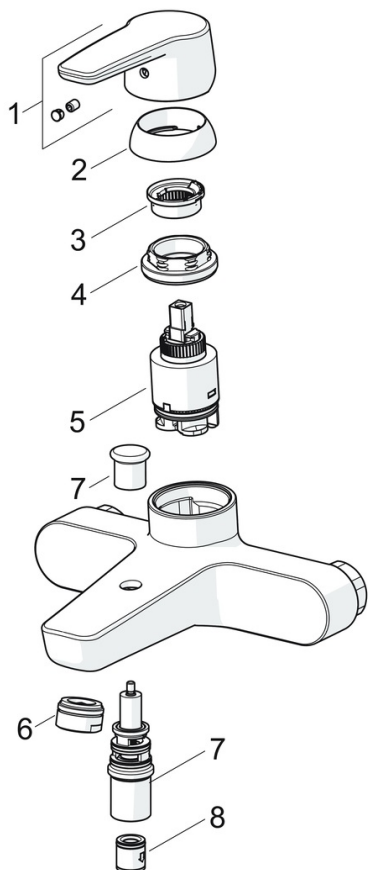

EAN: 4057304002946
static.hansa.com/514421930067

- Sprcha & vana
- Jednopáková, Cold Start
- Nástěnná montáž
- Chrom
- CASCADE® aerátor
- Páka se symboly teplé a studené vody, Jedna ovládací páka / rukojeť
- Tažný prepínač, Automatické vrátení prepínače do pôvodní polohy
- Funkce pro nastavení maximální teploty a průtoku vody, Úspora energie (Cold Start) - studená voda ve střední poloze
- Zpětný ventil (-y), ø 35 mm keramická eco kartuše pro ovládání teploty a průtoku vody
- Etážky
- Tělo baterie z mosazi DZR

Technické údaje

Vlastnosti průtoku

Úsporný průtok při 3 bar	9.0 l/min
Průtokové množství při 3 bar	20.4 / 19.2 l/min

Technické vlastnosti

Velikost DN (jmenovitý rozměr)	DN15
Zdroj teplé vody	max. +90°C
Pracovní tlak	0.5-10 bar
Velikost přípojky	G3/4
Instalační šířka	150 ± 15 mm
Projection	159 mm
Zabezpečení proti zpětnému toku (ČSN EN 1717)	EB
Materiál	Mosaz

Předpisy

Norma EN	EN 817
Třída hlučnosti	I (ISO 3822)

Schválení a Prohlášení

KIWA	K6116/08
ABP	PA-IX 38493/IDB
Prohlášení o shodě	DoC

Náhradní díly

SP514421930067

	Název	Kód
01	Páka	59914417
02	Krytka, 33x3 mm	59912504
03	Temperature adjustment limiter Ukončeno	59912325
04	Upevňovací matice, M40x1, SW30	1003409V
05	Kartuše, 3.5 Eco	59912324
06	Aerator, M24x1 D	59911829
07	Přepínač	59912706
08	Zpětný ventil	59905714