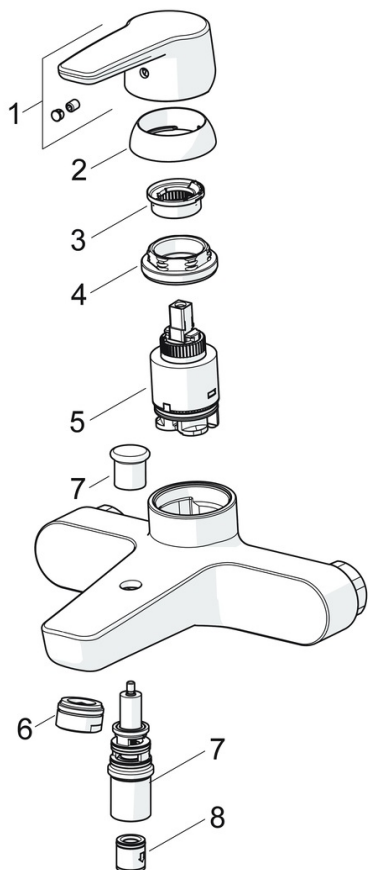

EAN: 4057304002946

static.hansa.com/514421930067

- Sprcha & vana
- Jednopáková, Cold Start
- Nástěnná montáž
- Chrom
- CASCADE® aerátor
- Páka se symboly teplé a studené vody, Jedna ovládací páka / rukojeť
- Tažný přepínač, Automatické vrácení přepínače do původní polohy
- Funkce pro nastavení maximální teploty a průtoku vody, Úspora energie (Cold Start) - studená voda ve střední poloze
- Zpětný ventil (-y), ø 35 mm keramická eco kartuše pro ovládání teploty a průtoku vody
- Etážky
- Tělo baterie z mosazi DZR

Technické údaje

Vlastnosti průtoku

Úsporný průtok při 3 bar	9.0 l/min
Průtokové množství při 3 bar	20.4 / 19.2 l/min

Technické vlastnosti

Velikost DN (jmenovitý rozměr)	DN15
Zdroj teplé vody	max. +90°C
Pracovní tlak	0.5-10 bar
Velikost přípojky	G3/4
Instalační šířka	150 ± 15 mm
Projection	159 mm
Zabezpečení proti zpětnému toku (ČSN EN 1717)	EB
Materiál	Mosaz

Předpisy

Norma EN	EN 817
Třída hlučnosti	I (ISO 3822)

Schválení a Prohlášení

KIWA	K6116/08
ABP	PA-IX 38493/IDB
Prohlášení o shodě	DoC

Náhradní díly

SP514421930067

	Název	Kód
01	Páka	59914417
02	Krytka, 33x3 mm	59912504
03	Temperature adjustment limiter Ukončeno	59912325
04	Upevňovací matice, M40x1, SW30	1003409V
05	Kartuše, 3.5 Eco	59912324
06	Aerator, M24x1 D	59911829
07	Přepínač	59912706
08	Zpětný ventil	59905714