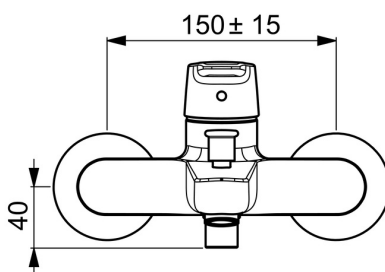

EAN: 4057304002946
static.hansa.com/514421930067

- Sprcha & vana
- Jednopáková, Cold Start
- Nástěnná montáž
- Chrom
- CASCADE® aerátor
- Páka se symboly teplé a studené vody, Jedna ovládací páka / rukojeť
- Tažný prepínač, Automatické vrátení prepínače do pôvodní polohy
- Funkce pro nastavení maximální teploty a průtoku vody, Úspora energie (Cold Start) - studená voda ve střední poloze
- Zpětný ventil (-y), ø 35 mm keramická eco kartuše pro ovládání teploty a průtoku vody
- Etážky
- Tělo baterie z mosazi DZR

Technické údaje

Vlastnosti průtoku

Úsporný průtok při 3 bar	9.0 l/min
Průtokové množství při 3 bar	20.4 / 19.2 l/min

Technické vlastnosti

Velikost DN (jmenovitý rozměr)	DN15
Zdroj teplé vody	max. +90°C
Pracovní tlak	0.5-10 bar
Velikost přípojky	G3/4
Instalační šířka	150 ± 15 mm
Projection	159 mm
Zabezpečení proti zpětnému toku (ČSN EN 1717)	EB
Materiál	Mosaz

Předpisy

Norma EN	EN 817
Třída hlučnosti	I (ISO 3822)

Schválení a Prohlášení

KIWA	K6116/08
ABP	PA-IX 38493/IDB
Prohlášení o shodě	DoC

Náhradní díly

SP514421930067

	Název	Kód
01	Páka	59914417
02	Krytka, 33x3 mm	59912504
03	Temperature adjustment limiter Ukončeno	59912325
04	Upevňovací matice, M40x1, SW30	1003409V
05	Kartuše, 3.5 Eco	59912324
06	Aerator, M24x1 D	59911829
07	Přepínač	59912706
08	Zpětný ventil	59905714