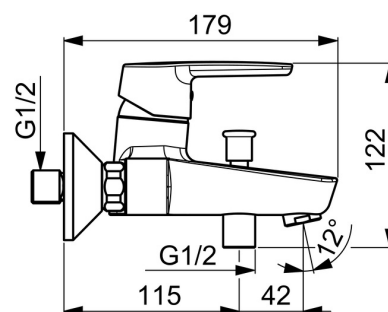

EAN: 4057304002946
static.hansa.com/514421930067

- Sprcha & vana
- Jednopáková, Cold Start
- Nástěnná montáž
- Chrom
- CASCADE® aerátor
- Páka se symboly teplé a studené vody, Jedna ovládací páka / rukojeť
- Tažný prepínač, Automatické vrátení prepínače do pôvodní polohy
- Funkce pro nastavení maximální teploty a průtoku vody, Úspora energie (Cold Start) - studená voda ve střední poloze
- Zpětný ventil (-y), ø 35 mm keramická eco kartuše pro ovládání teploty a průtoku vody
- Etážky
- Tělo baterie z mosazi DZR

Technické údaje

Vlastnosti průtoku

Úsporný průtok při 3 bar	9.0 l/min
Průtokové množství při 3 bar	20.4 / 19.2 l/min

Technické vlastnosti

Velikost DN (jmenovitý rozměr)	DN15
Zdroj teplé vody	max. +90°C
Pracovní tlak	0.5-10 bar
Velikost přípojky	G3/4
Instalační šířka	150 ± 15 mm
Projection	159 mm
Zabezpečení proti zpětnému toku (ČSN EN 1717)	EB
Materiál	Mosaz