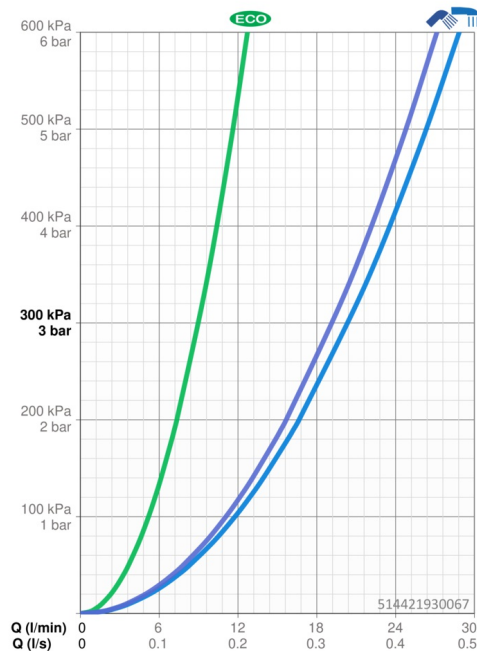

Technické údaje

Vlastnosti průtoku

Úsporný průtok při 3 bar	9.0 l/min
Průtokové množství při 3 bar	20.4 / 19.2 l/min

Technické vlastnosti

Velikost DN (jmenovitý rozměr)	DN15
Zdroj teplé vody	max. +90°C
Pracovní tlak	0.5-10 bar
Velikost přípojky	G3/4
Instalační šířka	150 ± 15 mm
Projection	159 mm
Zabezpečení proti zpětnému toku (ČSN EN 1717)	EB
Materiál	Mosaz

Předpisy

Norma EN	EN 817
Třída hlučnosti	I (ISO 3822)

Schválení a Prohlášení

KIWA	K6116/08
ABP	PA-IX 38493/IDB
Prohlášení o shodě	DoC