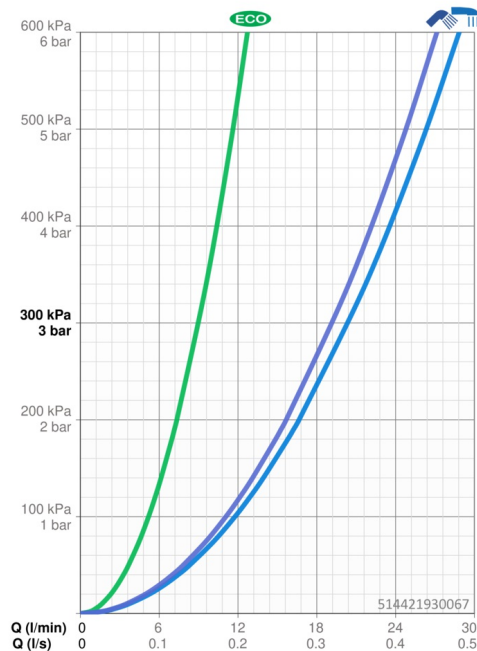

Technické údaje

Vlastnosti průtoku

Úsporný průtok při 3 bar	9.0 l/min
Průtokové množství při 3 bar	20.4 / 19.2 l/min

Technické vlastnosti

Velikost DN (jmenovitý rozměr)	DN15
Zdroj teplé vody	max. +90°C
Pracovní tlak	0.5-10 bar
Velikost přípojky	G3/4
Instalační šířka	150 ± 15 mm
Projection	159 mm
Zabezpečení proti zpětnému toku (ČSN EN 1717)	EB
Materiál	Mosaz

Předpisy

Norma EN	EN 817
Třída hlučnosti	I (ISO 3822)

Schválení a Prohlášení

KIWA	K6116/08
ABP	PA-IX 38493/IDB
Prohlášení o shodě	DoC