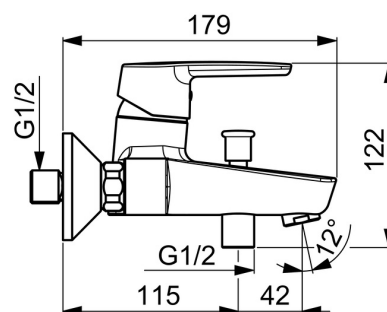

EAN: 4057304002946

static.hansa.com/514421930067

- Sprcha & vana
- Jednopáková, Cold Start
- Nástěnná montáž
- Chrom
- CASCADE® aerátor
- Páka se symboly teplé a studené vody, Jedna ovládací páka / rukojeť
- Tažný přepínač, Automatické vrácení přepínače do původní polohy
- Funkce pro nastavení maximální teploty a průtoku vody, Úspora energie (Cold Start) - studená voda ve střední poloze
- Zpětný ventil (-y), ø 35 mm keramická eco kartuše pro ovládání teploty a průtoku vody
- Etážky
- Tělo baterie z mosazi DZR

Technické údaje

Vlastnosti průtoku

Úsporný průtok při 3 bar	9.0 l/min
Průtokové množství při 3 bar	20.4 / 19.2 l/min

Technické vlastnosti

Velikost DN (jmenovitý rozměr)	DN15
Zdroj teplé vody	max. +90°C
Pracovní tlak	0.5-10 bar
Velikost přípojky	G3/4
Instalační šířka	150 ± 15 mm
Projection	159 mm
Zabezpečení proti zpětnému toku (ČSN EN 1717)	EB
Materiál	Mosaz