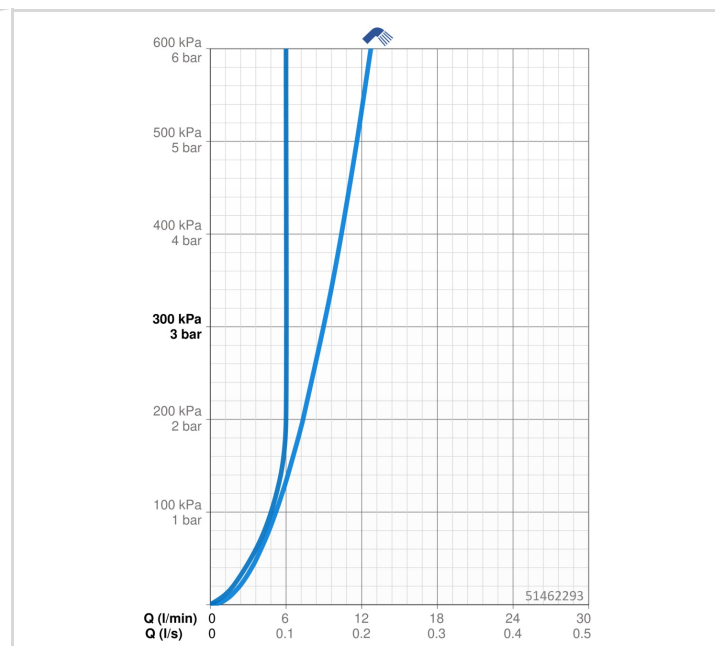

TECHNICKÉ ÚDAJE

VLASTNOSTI PRŮTOKU

Průtokové množství při 3 bar	9.0 l/min
Průtokové množství při 3 bar (s regulátorem průtoku)	6.0 l/min

TECHNICKÉ VLASTNOSTI

Velikost DN (jmenovitý rozměr)	DN15
Zdroj teplé vody	max. +70°C
Pracovní tlak	0.5-10 bar
Velikost přípojky	G3/8
Projection	103 mm
Zabezpečení proti zpětnému toku (ČSN EN 1717)	HC
Materiál	Mosaz

PŘEDPISY

Norma EN	EN 817, EN 1113
Třída hlučnosti	I (ISO3822)

SCHVÁLENÍ A PROHLÁŠENÍ

Prohlášení o shodě	DoC
EPD	S-P-06391

UDRŽITELNOST

EPD module A1-A3 (kg CO2 eq.)	8,61
EPD module A4 (kg CO2 eq.)	0,24
EPD module B7 (kg CO2 eq.)	1854,00
EPD module C2 (kg CO2 eq.)	0,02
EPD module C3 (kg CO2 eq.)	0,02
EPD module C4 (kg CO2 eq.)	0,07
EPD module D (kg CO2 eq.)	-6,12