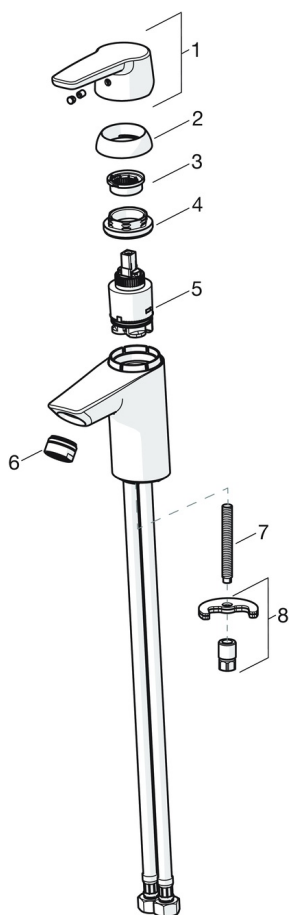

- Stojánková
- Chrom
- Pevné výtokové rameno
- PCA® aerátor s konstatním průtokovým množstvím nezávislým na změnách tlaku
- Páka se symboly teplé a studené vody, Jedna ovládací páka / rukojeť
- Ruční sprcha, Držák sprchy, Sprchová hadice (1750 mm), Sprchová hadice s ochranou proti překroucení
- Ruční sprcha Bidetta
- Funkce pro nastavení maximální teploty a průtoku vody, Nastavitelný omezovač teploty vody (součástí dodávky, možnost dodatečné instalace)
- ø 35 mm keramická kartuše pro ovládání teploty a průtoku vody
- Flexibilní připojovací hadice
- Tělo baterie z mosazi DZR, Montážní systém Rapid
- Bez odpadní soupravy
- zabezpečeno proti zpětnému toku při použití v domácnosti (podle DIN EN 1717)
- 1 proud

TECHNICKÉ ÚDAJE

VLASTNOSTI PRŮTOKU

Průtokové množství při 3 bar	9.0 l/min
Průtokové množství při 3 bar (s regulátorem průtoku)	6.0 l/min

TECHNICKÉ VLASTNOSTI

Velikost DN (jmenovitý rozměr)	DN15
Zdroj teplé vody	max. +70°C
Pracovní tlak	0.5-10 bar
Velikost přípojky	G3/8
Projection	103 mm
Zabezpečení proti zpětnému toku (ČSN EN 1717)	HC
Materiál	Mosaz

NÁHRADNÍ DÍLY

SP51402293

	Název	Kód
01	Páka Chrom	59914417
01	Dlouhá páka Chrom	59914633
02	Krytka, 33x3 mm Chrom	59912504
03	Temperature adjustment limiter Ukončeno	59912325
04	Upevňovací matice, M40x1, SW30	1003409V
05	Kartuše, 3.5 Classic	59913075
06	Aerator, M24x1 A, low pressure Chrom	59902692
06	Aerator, M24x1, 6 l/min Chrom	59913727
07	Upevňovací šroub, M8x1, L=140	59912474
08	Upevňovací set	59910749
N.I.	Vypouštěcí ventil Chrom	59904620
N.I.	Flexibilní hadička, L=430, G3/8-M10x1	59912515
N.I.	Ovládací táhlo vypouštěcího ventilu	59914464
N.I.	Vypouštěcí ventil, (2019-) Chrom	59914764