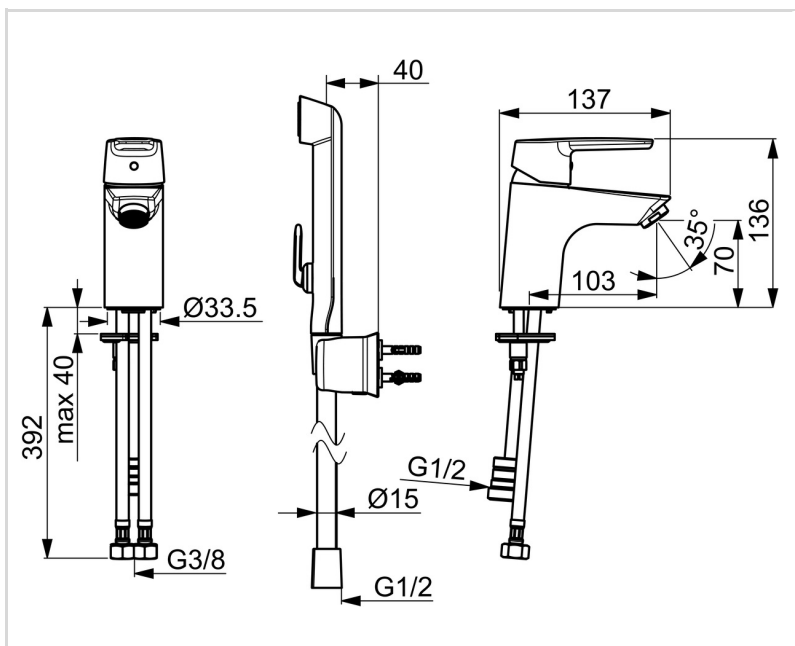

- Stojánková
- Chrom
- Pevné výtokové rameno
- PCA® aerátor s konstatním průtokovým množstvím nezávislým na změnách tlaku
- Páka se symboly teplé a studené vody, Jedna ovládací páka / rukojeť
- Ruční sprcha, Držák sprchy, Sprchová hadice (1750 mm), Sprchová hadice s ochranou proti překroucení
- Ruční sprcha Bidetta
- Funkce pro nastavení maximální teploty a průtoku vody, Nastavitelný omezovač teploty vody (součástí dodávky, možnost dodatečné instalace)
- ø 35 mm keramická kartuše pro ovládání teploty a průtoku vody
- Flexibilní připojovací hadice
- Tělo baterie z mosazi DZR, Montážní systém Rapid
- Bez odpadní soupravy
- zabezpečeno proti zpětnému toku při použití v domácnosti (podle DIN EN 1717)
- 1 proud

TECHNICKÉ ÚDAJE

VLASTNOSTI PRŮTOKU

Průtokové množství při 3 bar	9.0 l/min
Průtokové množství při 3 bar (s regulátorem průtoku)	6.0 l/min

TECHNICKÉ VLASTNOSTI

Velikost DN (jmenovitý rozměr)	DN15
Zdroj teplé vody	max. +70°C
Pracovní tlak	0.5-10 bar
Velikost přípojky	G3/8
Projection	103 mm
Zabezpečení proti zpětnému toku (ČSN EN 1717)	HC
Materiál	Mosaz

NÁHRADNÍ DÍLY

SP51402293

	Název	Kód
01	Páka Chrom	59914417
01	Dlouhá páka Chrom	59914633
02	Krytka, 33x3 mm Chrom	59912504
03	Temperature adjustment limiter Ukončeno	59912325
04	Upevňovací matice, M40x1, SW30	1003409V
05	Kartuše, 3.5 Classic	59913075
06	Aerator, M24x1 A, low pressure Chrom	59902692
06	Aerator, M24x1, 6 l/min Chrom	59913727
07	Upevňovací šroub, M8x1, L=140	59912474
08	Upevňovací set	59910749
N.I.	Vypouštěcí ventil Chrom	59904620
N.I.	Flexibilní hadička, L=430, G3/8-M10x1	59912515
N.I.	Ovládací táhlo vypouštěcího ventilu	59914464
N.I.	Vypouštěcí ventil, (2019-) Chrom	59914764