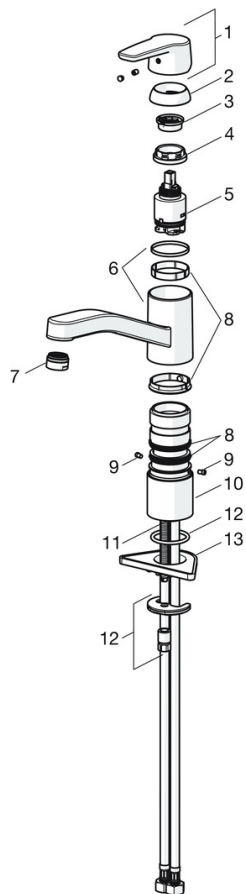

SP51482293

	Název	Kód
01	Páka	59914417
02	Krytka, 33x3 mm	59912504
03	Temperature adjustment limiter Ukončeno	59912325
04	Upevňovací matice, M37x1, AF30 Ukončeno	59912111
05	Kartuše, 3.5 Classic	59913075
06	Výtokové rameno Ukončeno	59914432
07	Aerator, M24x1 STD HC A	59902366
08	Těsnící sada	1001264V
08	Těsnící sada Ukončeno	59913968
09	Omezovač Ukončeno	59914437
10	Distanční podložka	59913973
11	Upevňovací šroub, M8x1, L=140	59912474
12	Upevňovací set	59910749
13	Upevňovací destička	59910008