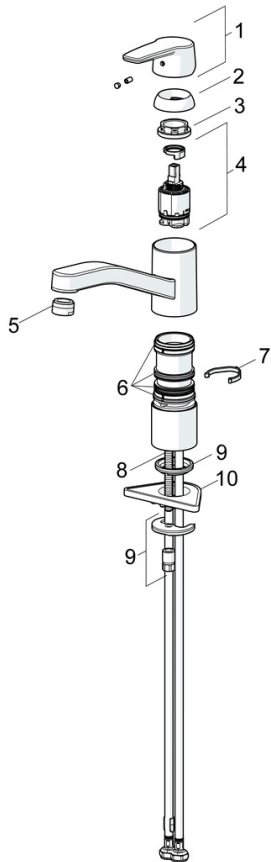

Náhradní díly

SP51482293(2020)

	Název	Kód
01	Páka	59914417
02	Krytka, 33x3 mm	59912504
03	Upevňovací matice, M37x1, SW30	1005680V
04	Kartuše, 3.5 Classic	59913075
05	Aerator, M24x1 STD HC A	59902366
06	Těsnící sada	1001264V
07	Omezovač, 120°	59914489
08	Upevňovací šroub, M8x1, L=140	59912474
09	Upevňovací set	59910749
10	Upevňovací destička	59910008