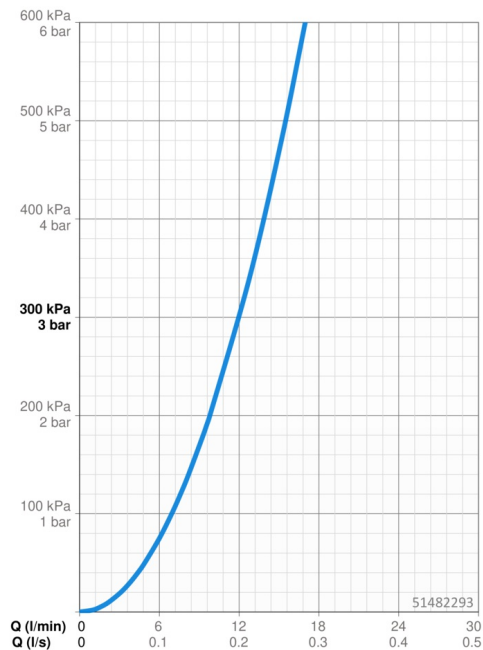

Technické údaje

Vlastnosti průtoku

Průtokové množství při 3 bar **12.0 l/min**

Technické vlastnosti

Velikost DN (jmenovitý rozměr) **DN15**
Zdroj teplé vody **max. +70°C**
Pracovní tlak **0.5-10 bar**
Velikost přípojky **G3/8**
Projection **215 mm**
Zabezpečení proti zpětnému toku (ČSN EN 1717) **AA**
Materiál **Mosaz**
Rozsah otáčení výtokového ramene **120°**

Předpisy

Norma EN **EN 817**
Třída hlučnosti **I (ISO 3822)**

Schválení a Prohlášení

KIWA **K6116/08**
DVGW **NW-6506BP0361**
Prohlášení o shodě **DoC**
EPD **S-P-06396**

Udržitelnost

EPD module A1 (kg CO2 eq.) **6,47**
EPD module A2 (kg CO2 eq.) **0,31**
EPD module A3 (kg CO2 eq.) **2,84**
EPD module A1-A3 (kg CO2 eq.) **9,61**
EPD module A4 (kg CO2 eq.) **0,19**
EPD module B7 (kg CO2 eq.) **4728,00**
EPD module C2 (kg CO2 eq.) **0,01**
EPD module C3 (kg CO2 eq.) **0,02**
EPD module C4 (kg CO2 eq.) **0,29**
EPD module D (kg CO2 eq.) **-5,43**