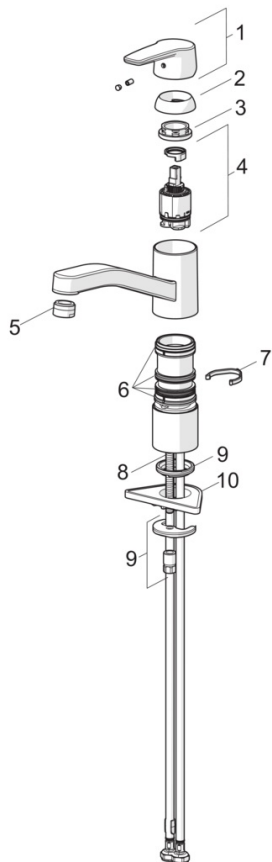

EAN: 4057304002854
static.hansa.com/51482293

- Kuchyňě
- Jednopáková
- Stojánková
- Chrom
- Otočné výtokové rameno, Možnost omezení rozsahu otáčení
- CASCADE® aerátor
- Páka se symboly teplé a studené vody, Jedna ovládací páka / rukojeť
- Funkce pro nastavení maximální teploty a průtoku vody, Nastavitelný omezovač teploty vody (součástí dodávky, možnost dodatečné instalace)
- \varnothing 35 mm keramická kartuše pro ovládání teploty a průtoku vody
- Flexibilní připojovací hadice
- Tělo baterie z mosazi DZR, Montážní systém Rapid

Technické údaje

Vlastnosti průtoku

Průtokové množství při 3 bar **12.0 l/min**

Technické vlastnosti

Velikost DN (jmenovitý rozměr) **DN15**
 Zdroj teplé vody **max. +70°C**
 Pracovní tlak **0.5-10 bar**
 Velikost přípojky **G3/8**
 Projection **215 mm**
 Zabezpečení proti zpětnému toku (ČSN EN 1717) **AA**
 Materiál **Mosaz**
 Rozsah otáčení výtokového ramene **120°**

Náhradní díly

SP51482293(2020)

	Název	Kód
01	Páka	59914417
02	Krytka, 33x3 mm	59912504
03	Upevňovací matice, M37x1, SW30	1005680V
04	Kartuše, 3.5 Classic	59913075
05	Aerator, M24x1 STD HC A	59902366
06	Těsnící sada	1001264V
07	Omezovač, 120°	59914489
08	Upevňovací šroub, M8x1, L=140	59912474
09	Upevňovací set	59910749
10	Upevňovací destička	59910008

SP51482293

	Název	Kód
01	Páka	59914417
02	Krytka, 33x3 mm	59912504
03	Temperature adjustment limiter Ukončeno	59912325
04	Upevňovací matice, M37x1, AF30 Ukončeno	59912111
05	Kartuše, 3.5 Classic	59913075
06	Výtokové rameno Ukončeno	59914432
07	Aerator, M24x1 STD HC A	59902366
08	Těsnící sada	1001264V
08	Těsnící sada Ukončeno	59913968
09	Omezovač Ukončeno	59914437
10	Distanční podložka	59913973
11	Upevňovací šroub, M8x1, L=140	59912474
12	Upevňovací set	59910749
13	Upevňovací destička	59910008