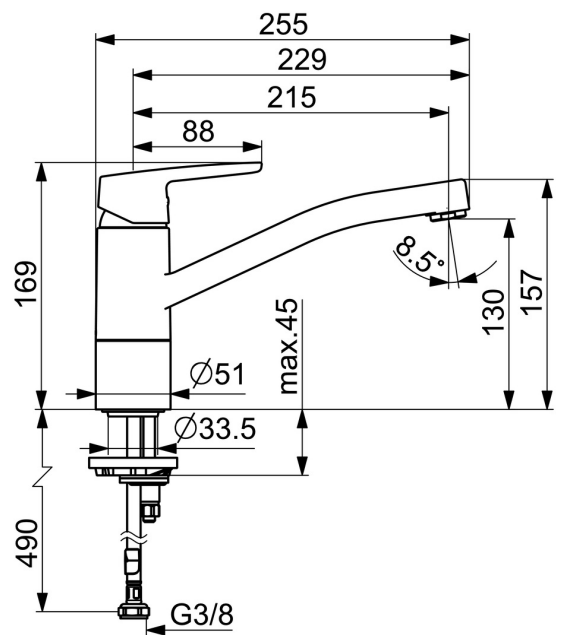

EAN: 4057304002854  
[static.hansa.com/51482293](http://static.hansa.com/51482293)

- Kuchyňě
- Jednopáková
- Stojánková
- Chrom
- Otočné výtokové rameno, Možnost omezení rozsahu otáčení
- CASCADE® aerátor
- Páka se symboly teplé a studené vody, Jedna ovládací páka / rukojeť
- Funkce pro nastavení maximální teploty a průtoku vody, Nastavitelný omezovač teploty vody (součástí dodávky, možnost dodatečné instalace)
- $\varnothing$  35 mm keramická kartuše pro ovládání teploty a průtoku vody
- Flexibilní připojovací hadice
- Tělo baterie z mosazi DZR, Montážní systém Rapid

### Technické vlastnosti

Velikost DN (jmenovitý rozměr) **DN15**  
 Zdroj teplé vody **max. +70°C**  
 Pracovní tlak **0.5-10 bar**  
 Velikost přípojky **G3/8**  
 Projection **215 mm**  
 Zabezpečení proti zpětnému toku (ČSN EN 1717) **AA**  
 Materiál **Mosaz**  
 Rozsah otáčení výtokového ramene **120°**