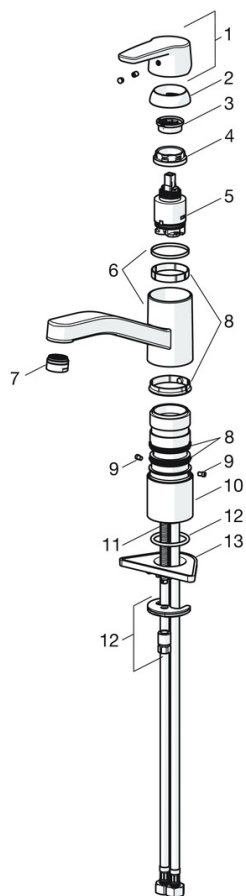

EAN: 4057304002854
static.hansa.com/51482293

- Kuchyňě
- Jednopáková
- Stojánková
- Chrom
- Otočné výtokové rameno, Možnost omezení rozsahu otáčení
- CASCADE® aerátor
- Páka se symboly teplé a studené vody, Jedna ovládací páka / rukojeť
- Funkce pro nastavení maximální teploty a průtoku vody, Nastavitelný omezovač teploty vody (součástí dodávky, možnost dodatečné instalace)
- \varnothing 35 mm keramická kartuše pro ovládání teploty a průtoku vody
- Flexibilní připojovací hadice
- Tělo baterie z mosazi DZR, Montážní systém Rapid

Technické údaje

Vlastnosti průtoku

Průtokové množství při 3 bar **12.0 l/min**

Technické vlastnosti

Velikost DN (jmenovitý rozměr) **DN15**
 Zdroj teplé vody **max. +70°C**
 Pracovní tlak **0.5-10 bar**
 Velikost přípojky **G3/8**
 Projection **215 mm**
 Zabezpečení proti zpětnému toku (ČSN EN 1717) **AA**
 Materiál **Mosaz**
 Rozsah otáčení výtokového ramene **120°**

Předpisy

Norma EN **EN 817**
 Třída hlučnosti **I (ISO 3822)**

Schválení a Prohlášení

KIWA **K6116/08**
 DVGW **NW-6506BP0361**
 Prohlášení o shodě **DoC**
 EPD **S-P-06396**

Udržitelnost

EPD module A1 (kg CO2 eq.) **6,47**
 EPD module A2 (kg CO2 eq.) **0,31**
 EPD module A3 (kg CO2 eq.) **2,84**
 EPD module A1-A3 (kg CO2 eq.) **9,61**
 EPD module A4 (kg CO2 eq.) **0,19**
 EPD module B7 (kg CO2 eq.) **4728,00**
 EPD module C2 (kg CO2 eq.) **0,01**
 EPD module C3 (kg CO2 eq.) **0,02**
 EPD module C4 (kg CO2 eq.) **0,29**
 EPD module D (kg CO2 eq.) **-5,43**

Náhradní díly

SP51482293(2020)

	Název	Kód
01	Páka	59914417
02	Krytka, 33x3 mm	59912504
03	Upevňovací matice, M37x1, SW30	1005680V
04	Kartuše, 3.5 Classic	59913075
05	Aerator, M24x1 STD HC A	59902366
06	Těsnící sada	1001264V
07	Omezovač, 120°	59914489
08	Upevňovací šroub, M8x1, L=140	59912474
09	Upevňovací set	59910749
10	Upevňovací destička	59910008