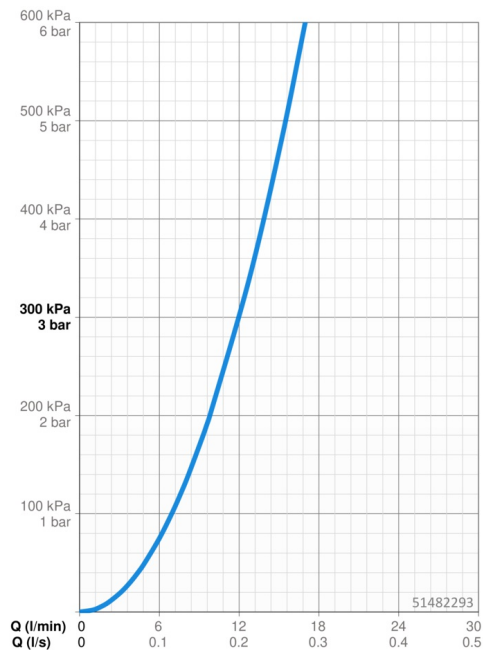

Technické údaje

Vlastnosti průtoku

Průtokové množství při 3 bar **12.0 l/min**

Technické vlastnosti

Velikost DN (jmenovitý rozměr) **DN15**
Zdroj teplé vody **max. +70°C**
Pracovní tlak **0.5-10 bar**
Velikost přípojky **G3/8**
Projection **215 mm**
Zabezpečení proti zpětnému toku (ČSN EN 1717) **AA**
Materiál **Mosaz**
Rozsah otáčení výtokového ramene **120°**

Předpisy

Norma EN **EN 817**
Třída hlučnosti **I (ISO 3822)**

Schválení a Prohlášení

KIWA **K6116/08**
DVGW **NW-6506BP0361**
Prohlášení o shodě **DoC**
EPD **S-P-06396**

Udržitelnost

EPD module A1 (kg CO2 eq.) **6,47**
EPD module A2 (kg CO2 eq.) **0,31**
EPD module A3 (kg CO2 eq.) **2,84**
EPD module A1-A3 (kg CO2 eq.) **9,61**
EPD module A4 (kg CO2 eq.) **0,19**
EPD module B7 (kg CO2 eq.) **4728,00**
EPD module C2 (kg CO2 eq.) **0,01**
EPD module C3 (kg CO2 eq.) **0,02**
EPD module C4 (kg CO2 eq.) **0,29**
EPD module D (kg CO2 eq.) **-5,43**