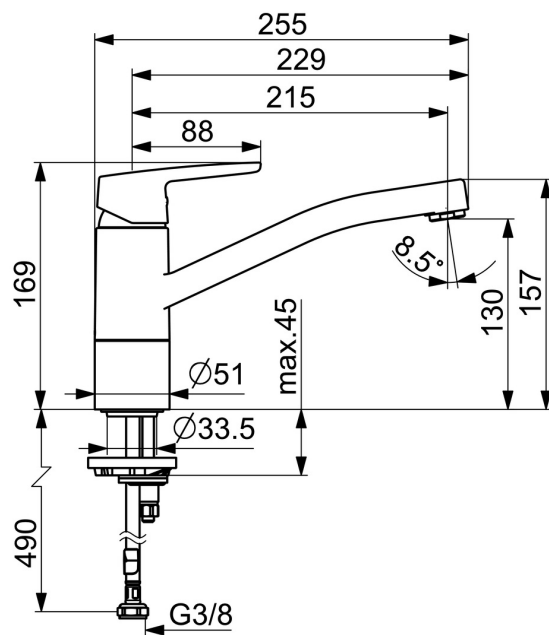

EAN: 4057304002854
static.hansa.com/51482293

- Kuchyňě
- Jednopáková
- Stojánková
- Chrom
- Otočné výtokové rameno, Možnost omezení rozsahu otáčení
- CASCADE® aerátor
- Páka se symboly teplé a studené vody, Jedna ovládací páka / rukojeť
- Funkce pro nastavení maximální teploty a průtoku vody, Nastavitelný omezovač teploty vody (součástí dodávky, možnost dodatečné instalace)
- \varnothing 35 mm keramická kartuše pro ovládání teploty a průtoku vody
- Flexibilní připojovací hadice
- Tělo baterie z mosazi DZR, Montážní systém Rapid

Technické údaje

Vlastnosti průtoku

Průtokové množství při 3 bar **12.0 l/min**

Technické vlastnosti

Velikost DN (jmenovitý rozměr) **DN15**
 Zdroj teplé vody **max. +70°C**
 Pracovní tlak **0.5-10 bar**
 Velikost přípojky **G3/8**
 Projection **215 mm**
 Zabezpečení proti zpětnému toku (ČSN EN 1717) **AA**
 Materiál **Mosaz**
 Rozsah otáčení výtokového ramene **120°**

Náhradní díly

SP51482293(2020)

	Název	Kód
01	Páka	59914417
02	Krytka, 33x3 mm	59912504
03	Upevňovací matice, M37x1, SW30	1005680V
04	Kartuše, 3.5 Classic	59913075
05	Aerator, M24x1 STD HC A	59902366
06	Těsnící sada	1001264V
07	Omezovač, 120°	59914489
08	Upevňovací šroub, M8x1, L=140	59912474
09	Upevňovací set	59910749
10	Upevňovací destička	59910008

SP51482293

	Název	Kód
01	Páka	59914417
02	Krytka, 33x3 mm	59912504
03	Temperature adjustment limiter Ukončeno	59912325
04	Upevňovací matice, M37x1, AF30 Ukončeno	59912111
05	Kartuše, 3.5 Classic	59913075
06	Výtokové rameno Ukončeno	59914432
07	Aerator, M24x1 STD HC A	59902366
08	Těsnící sada	1001264V
08	Těsnící sada Ukončeno	59913968
09	Omezovač Ukončeno	59914437
10	Distanční podložka	59913973
11	Upevňovací šroub, M8x1, L=140	59912474
12	Upevňovací set	59910749
13	Upevňovací destička	59910008