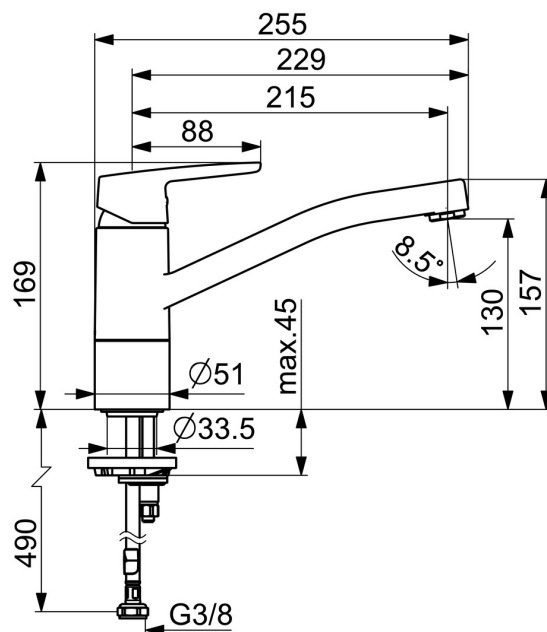

EAN: 4057304018459  
[static.hansa.com/514822930006](http://static.hansa.com/514822930006)

- Zelená budova, Domov a bydlení
- Jednopáková, Cold Start
- Stojánková
- Chrom
- Otočné výtokové rameno
- CASCADE® aerátor
- Jedna ovládací páka / rukojeť, Páka se symboly teplé a studené vody
- Funkce pro nastavení maximální teploty a průtoku vody, Úspora energie (Cold Start) - studená voda ve střední poloze
- ø 35 mm keramická kartuše pro ovládání teploty a průtoku vody
- Flexibilní připojovací hadice
- Tělo baterie z mosazi DZR

### Technické vlastnosti

Velikost DN (jmenovitý rozměr)	<b>DN15</b>
Zdroj teplé vody	<b>max. +70°C</b>
Pracovní tlak	<b>0.5-10 bar</b>
Velikost přípojky	<b>G3/8</b>
Projection	<b>215 mm</b>
Zabezpečení proti zpětnému toku (ČSN EN 1717)	<b>AA</b>
Materiál	<b>Mosaz</b>
Rozsah otáčení výtokového ramene	<b>120° (80° / 40°)</b>