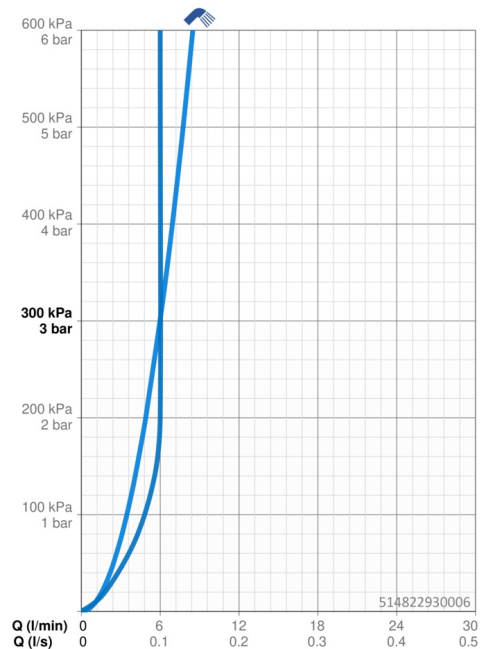

Technické údaje

Vlastnosti průtoku

| | |
|--|------------------|
| Průtokové množství při 3 bar | 6.0 l/min |
| Průtokové množství při 3 bar (s regulátorem průtoku) | 6.0 l/min |

Technické vlastnosti

| | |
|---|-------------------------|
| Velikost DN (jmenovitý rozměr) | DN15 |
| Zdroj teplé vody | max. +70°C |
| Pracovní tlak | 0.5-10 bar |
| Velikost přípojky | G3/8 |
| Projection | 215 mm |
| Zabezpečení proti zpětnému toku (ČSN EN 1717) | AA |
| Materiál | Mosaz |
| Rozsah otáčení výtokového ramene | 120° (80° / 40°) |

Udržitelnost

| | |
|-------------------------------|----------------|
| EPD module A1 (kg CO2 eq.) | 6,43 |
| EPD module A2 (kg CO2 eq.) | 0,31 |
| EPD module A3 (kg CO2 eq.) | 2,83 |
| EPD module A1-A3 (kg CO2 eq.) | 9,55 |
| EPD module A4 (kg CO2 eq.) | 0,19 |
| EPD module B7 (kg CO2 eq.) | 2364,00 |
| EPD module C2 (kg CO2 eq.) | 0,01 |
| EPD module C3 (kg CO2 eq.) | 0,02 |
| EPD module C4 (kg CO2 eq.) | 0,29 |
| EPD module D (kg CO2 eq.) | -5,40 |