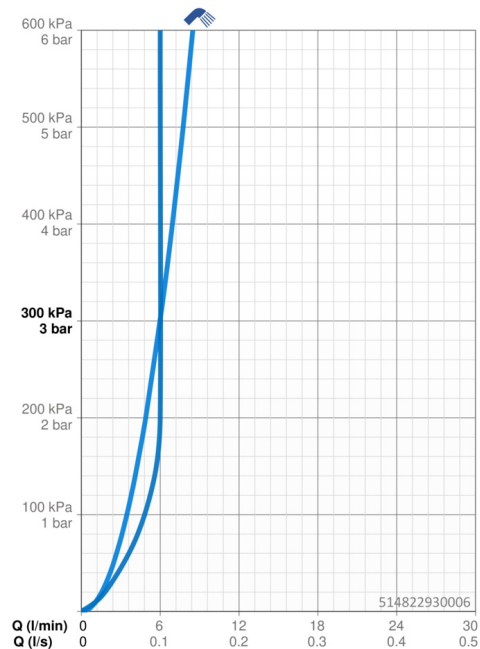

Technické údaje

Vlastnosti průtoku

Průtokové množství při 3 bar	6.0 l/min
Průtokové množství při 3 bar (s regulátorem průtoku)	6.0 l/min

Technické vlastnosti

Velikost DN (jmenovitý rozměr)	DN15
Zdroj teplé vody	max. +70°C
Pracovní tlak	0.5-10 bar
Velikost přípojky	G3/8
Projection	215 mm
Zabezpečení proti zpětnému toku (ČSN EN 1717)	AA
Materiál	Mosaz
Rozsah otáčení výtokového ramene	120° (80° / 40°)

Předpisy

Norma EN	EN 817
Třída hlučnosti	I (ISO 3822)

Schválení a Prohlášení

KIWA	K6116/08
DVGW	NW-6506BP0361
Prohlášení o shodě	DoC
EPD	S-P-06396

Udržitelnost

EPD module A1 (kg CO2 eq.)	6,43
EPD module A2 (kg CO2 eq.)	0,31
EPD module A3 (kg CO2 eq.)	2,83
EPD module A1-A3 (kg CO2 eq.)	9,55
EPD module A4 (kg CO2 eq.)	0,19
EPD module B7 (kg CO2 eq.)	2364,00
EPD module C2 (kg CO2 eq.)	0,01
EPD module C3 (kg CO2 eq.)	0,02
EPD module C4 (kg CO2 eq.)	0,29
EPD module D (kg CO2 eq.)	-5,40