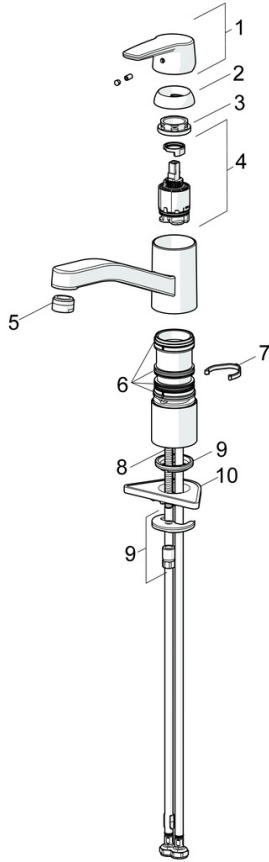

Náhradní díly

SP51482293(2020)

	Název	Kód
01	Páka	59914417
02	Krytka, 33x3 mm	59912504
03	Upevňovací matice, M37x1, SW30	1005680V
04	Kartuše, 3.5 Classic	59913075
05	Aerator, M24x1 STD HC A	59902366
06	Těsnící sada	1001264V
07	Omezovač, 120°	59914489
08	Upevňovací šroub, M8x1, L=140	59912474
09	Upevňovací set	59910749
10	Upevňovací destička	59910008