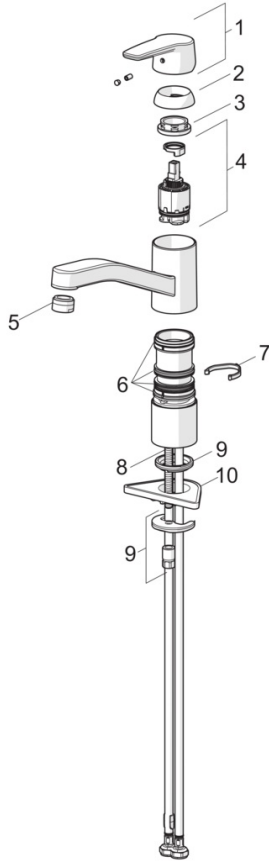

EAN: 4057304018459
static.hansa.com/514822930006

- Zelená budova, Domov a bydlení
- Jednopáková, Cold Start
- Stojánková
- Chrom
- Otočné výtokové rameno
- CASCADE® aerátor
- Jedna ovládací páka / rukojeť, Páka se symboly teplé a studené vody
- Funkce pro nastavení maximální teploty a průtoku vody, Úspora energie (Cold Start) - studená voda ve střední poloze
- ø 35 mm keramická kartuše pro ovládání teploty a průtoku vody
- Flexibilní připojovací hadice
- Tělo baterie z mosazi DZR

Technické údaje

Vlastnosti průtoku

| | |
|--|------------------|
| Průtokové množství při 3 bar | 6.0 l/min |
| Průtokové množství při 3 bar (s regulátorem průtoku) | 6.0 l/min |

Technické vlastnosti

| | |
|---|-------------------------|
| Velikost DN (jmenovitý rozměr) | DN15 |
| Zdroj teplé vody | max. +70°C |
| Pracovní tlak | 0.5-10 bar |
| Velikost přípojky | G3/8 |
| Projection | 215 mm |
| Zabezpečení proti zpětnému toku (ČSN EN 1717) | AA |
| Materiál | Mosaz |
| Rozsah otáčení výtokového ramene | 120° (80° / 40°) |

Udržitelnost

| | |
|-------------------------------|----------------|
| EPD module A1 (kg CO2 eq.) | 6,43 |
| EPD module A2 (kg CO2 eq.) | 0,31 |
| EPD module A3 (kg CO2 eq.) | 2,83 |
| EPD module A1-A3 (kg CO2 eq.) | 9,55 |
| EPD module A4 (kg CO2 eq.) | 0,19 |
| EPD module B7 (kg CO2 eq.) | 2364,00 |
| EPD module C2 (kg CO2 eq.) | 0,01 |
| EPD module C3 (kg CO2 eq.) | 0,02 |
| EPD module C4 (kg CO2 eq.) | 0,29 |
| EPD module D (kg CO2 eq.) | -5,40 |

Náhradní díly

SP51482293(2020)

| | Název | Kód |
|----|--------------------------------|----------|
| 01 | Páka | 59914417 |
| 02 | Krytka, 33x3 mm | 59912504 |
| 03 | Upevňovací matice, M37x1, SW30 | 1005680V |
| 04 | Kartuše, 3.5 Classic | 59913075 |
| 05 | Aerator, M24x1 STD HC A | 59902366 |
| 06 | Těsnící sada | 1001264V |
| 07 | Omezovač, 120° | 59914489 |
| 08 | Upevňovací šroub, M8x1, L=140 | 59912474 |
| 09 | Upevňovací set | 59910749 |
| 10 | Upevňovací destička | 59910008 |