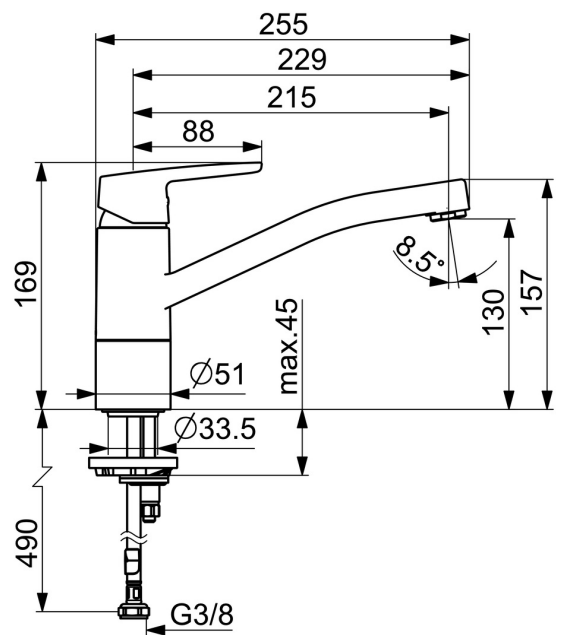

EAN: 4057304018459
static.hansa.com/514822930006

- Zelená budova, Domov a bydlení
- Jednopáková, Cold Start
- Stojánková
- Chrom
- Otočné výtokové rameno
- CASCADE® aerátor
- Jedna ovládací páka / rukojeť, Páka se symboly teplé a studené vody
- Funkce pro nastavení maximální teploty a průtoku vody, Úspora energie (Cold Start) - studená voda ve střední poloze
- ø 35 mm keramická kartuše pro ovládání teploty a průtoku vody
- Flexibilní připojovací hadice
- Tělo baterie z mosazi DZR

Technické údaje

Vlastnosti průtoku

| | |
|--|------------------|
| Průtokové množství při 3 bar | 6.0 l/min |
| Průtokové množství při 3 bar (s regulátorem průtoku) | 6.0 l/min |

Technické vlastnosti

| | |
|---|-------------------------|
| Velikost DN (jmenovitý rozměr) | DN15 |
| Zdroj teplé vody | max. +70°C |
| Pracovní tlak | 0.5-10 bar |
| Velikost přípojky | G3/8 |
| Projection | 215 mm |
| Zabezpečení proti zpětnému toku (ČSN EN 1717) | AA |
| Materiál | Mosaz |
| Rozsah otáčení výtokového ramene | 120° (80° / 40°) |

Udržitelnost

| | |
|-------------------------------|----------------|
| EPD module A1 (kg CO2 eq.) | 6,43 |
| EPD module A2 (kg CO2 eq.) | 0,31 |
| EPD module A3 (kg CO2 eq.) | 2,83 |
| EPD module A1-A3 (kg CO2 eq.) | 9,55 |
| EPD module A4 (kg CO2 eq.) | 0,19 |
| EPD module B7 (kg CO2 eq.) | 2364,00 |
| EPD module C2 (kg CO2 eq.) | 0,01 |
| EPD module C3 (kg CO2 eq.) | 0,02 |
| EPD module C4 (kg CO2 eq.) | 0,29 |
| EPD module D (kg CO2 eq.) | -5,40 |

Náhradní díly

SP51482293(2020)

| | Název | Kód |
|----|--------------------------------|----------|
| 01 | Páka | 59914417 |
| 02 | Krytka, 33x3 mm | 59912504 |
| 03 | Upevňovací matice, M37x1, SW30 | 1005680V |
| 04 | Kartuše, 3.5 Classic | 59913075 |
| 05 | Aerator, M24x1 STD HC A | 59902366 |
| 06 | Těsnící sada | 1001264V |
| 07 | Omezovač, 120° | 59914489 |
| 08 | Upevňovací šroub, M8x1, L=140 | 59912474 |
| 09 | Upevňovací set | 59910749 |
| 10 | Upevňovací destička | 59910008 |