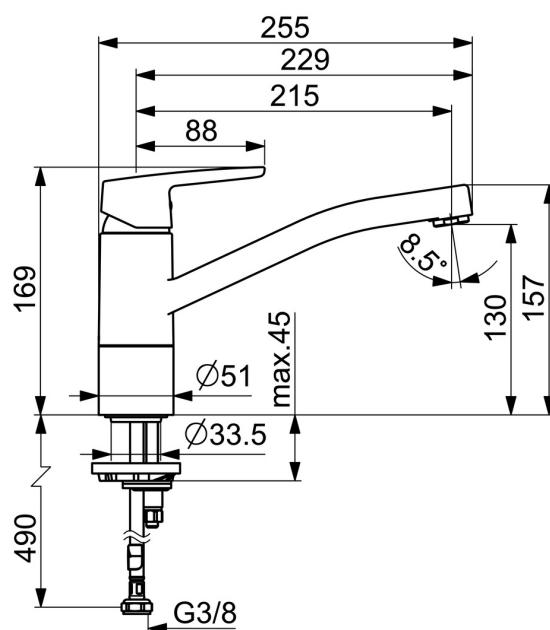

EAN: 4057304002885
static.hansa.com/5148229300676

- Kuchyně
- Jednopáková, Cold Start
- Stojánková
- Chrom
- Otočné výtokové rameno, Možnost omezení rozsahu otáčení
- CASCADE® aerátor
- Páka se symboly teplé a studené vody, Jedna ovládací páka / rukojeť
- Funkce pro nastavení maximální teploty a průtoku vody, Úspora energie (Cold Start) - studená voda ve střední poloze, Nastavitelný omezovač teploty vody (součástí dodávky, možnost dodatečné instalace)
- ø 35 mm keramická eco kartuše pro ovládání teploty a průtoku vody
- Flexibilní připojovací hadice
- Tělo baterie z mosazi DZR, Montážní systém Rapid

Technické údaje

Vlastnosti průtoku

Úsporný průtok při 3 bar	4.8 l/min
Průtokové množství při 3 bar	12.0 l/min

Technické vlastnosti

Velikost DN (jmenovitý rozměr)	DN15
Zdroj teplé vody	max. +70°C
Pracovní tlak	0.5-10 bar
Velikost přípojky	G3/8
Projection	215 mm
Zabezpečení proti zpětnému toku (ČSN EN 1717)	AA
Materiál	Mosaz
Rozsah otáčení výtokového ramene	120° (80° / 40°)

Náhradní díly

SP5148229300676

	Název	Kód
01	Páka Ukončeno	59914525
04	Upevňovací matice, M37x1, AF30 Ukončeno	59912111
05	Kartuše, 3.5 cold start	59913953
06	Výtokové rameno Ukončeno	59914432
07	Aerator, M24x1 STD HC A	59902366
08	Těsnící sada	1001264V
08	Těsnící sada Ukončeno	59913968
09	Omezovač Ukončeno	59914437
10	Distanční podložka	59913973
11	Upevňovací šroub, M8x1, L=140	59912474
12	Upevňovací set	59910749
13	Upevňovací destička	59910008
N.I.	Flexibilní hadička, L=500, M8x1-G3/8 LH	59914467

SP5148229300676(2020)

	Název	Kód
01	Páka Ukončeno	59914564
02	Krytka, 33x3 mm	59912504
03	Upevňovací matice, M37x1, SW30	1005680V
04	Kartuše, 3.5 cold start	59913953
05	Aerator, M24x1 STD HC A	59902366
06	Těsnící sada	1001264V
07	Omezovač, 120°	59914489
08	Upevňovací šroub, M8x1, L=140	59912474
09	Upevňovací set	59910749
10	Upevňovací destička	59910008