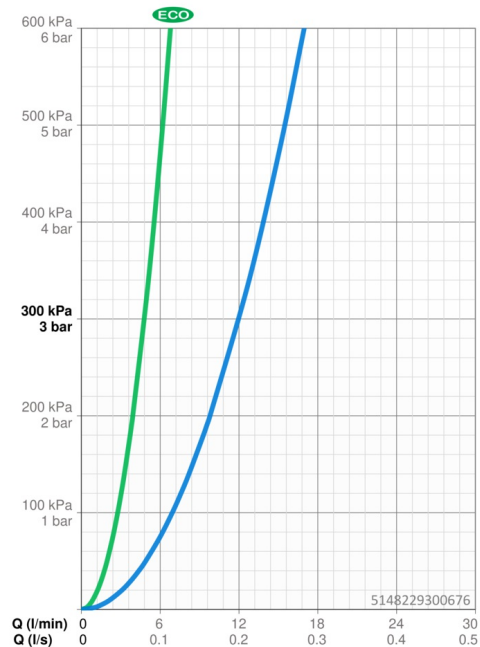

Technické údaje

Vlastnosti průtoku

Úsporný průtok při 3 bar	4.8 l/min
Průtokové množství při 3 bar	12.0 l/min

Technické vlastnosti

Velikost DN (jmenovitý rozměr)	DN15
Zdroj teplé vody	max. +70°C
Pracovní tlak	0.5-10 bar
Velikost přípojky	G3/8
Projection	215 mm
Zabezpečení proti zpětnému toku (ČSN EN 1717)	AA
Materiál	Mosaz
Rozsah otáčení výtokového ramene	120° (80° / 40°)

Předpisy

Norma EN	EN 817
Třída hlučnosti	I (ISO 3822)

Schválení a Prohlášení

Prohlášení o shodě	DoC
EPD	S-P-06396

Udržitelnost

EPD module A1 (kg CO2 eq.)	6,63
EPD module A2 (kg CO2 eq.)	0,32
EPD module A3 (kg CO2 eq.)	2,92
EPD module A1-A3 (kg CO2 eq.)	9,86
EPD module A4 (kg CO2 eq.)	0,20
EPD module B7 (kg CO2 eq.)	1891,20
EPD module C2 (kg CO2 eq.)	0,01
EPD module C3 (kg CO2 eq.)	0,02
EPD module C4 (kg CO2 eq.)	0,30
EPD module D (kg CO2 eq.)	-5,57