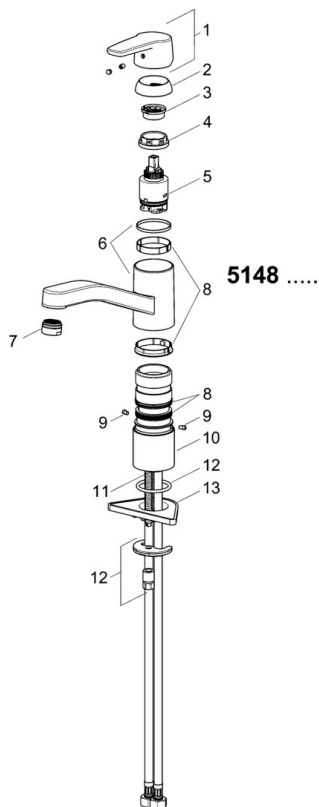

Technické údaje

Vlastnosti průtoku

Úsporný průtok při 3 bar	4.8 l/min
Průtokové množství při 3 bar	12.0 l/min

Technické vlastnosti

Velikost DN (jmenovitý rozměr)	DN15
Zdroj teplé vody	max. +70°C
Pracovní tlak	0.5-10 bar
Velikost přípojky	G3/8
Projection	215 mm
Zabezpečení proti zpětnému toku (ČSN EN 1717)	AA
Materiál	Mosaz
Rozsah otáčení výtokového ramene	120° (80° / 40°)

Předpisy

Norma EN	EN 817
Třída hlučnosti	I (ISO 3822)

Schválení a Prohlášení

Prohlášení o shodě	DoC
EPD	S-P-06396

Udržitelnost

EPD module A1 (kg CO2 eq.)	6,63
EPD module A2 (kg CO2 eq.)	0,32
EPD module A3 (kg CO2 eq.)	2,92
EPD module A1-A3 (kg CO2 eq.)	9,86
EPD module A4 (kg CO2 eq.)	0,20
EPD module B7 (kg CO2 eq.)	1891,20
EPD module C2 (kg CO2 eq.)	0,01
EPD module C3 (kg CO2 eq.)	0,02
EPD module C4 (kg CO2 eq.)	0,30
EPD module D (kg CO2 eq.)	-5,57

Náhradní díly

SP5148229300676

	Název	Kód
01	Páka Ukončeno	59914525
04	Upevňovací matice, M37x1, AF30 Ukončeno	59912111
05	Kartuše, 3.5 cold start	59913953
06	Výtokové rameno Ukončeno	59914432
07	Aerator, M24x1 STD HC A	59902366
08	Těsnící sada	1001264V
08	Těsnící sada Ukončeno	59913968
09	Omezovač Ukončeno	59914437
10	Distanční podložka	59913973
11	Upevňovací šroub, M8x1, L=140	59912474
12	Upevňovací set	59910749
13	Upevňovací destička	59910008
N.I.	Flexibilní hadička, L=500, M8x1-G3/8 LH	59914467

SP5148229300676(2020)

	Název	Kód
01	Páka Ukončeno	59914564
02	Krytka, 33x3 mm	59912504
03	Upevňovací matice, M37x1, SW30	1005680V
04	Kartuše, 3.5 cold start	59913953
05	Aerator, M24x1 STD HC A	59902366
06	Těsnící sada	1001264V
07	Omezovač, 120°	59914489
08	Upevňovací šroub, M8x1, L=140	59912474
09	Upevňovací set	59910749
10	Upevňovací destička	59910008