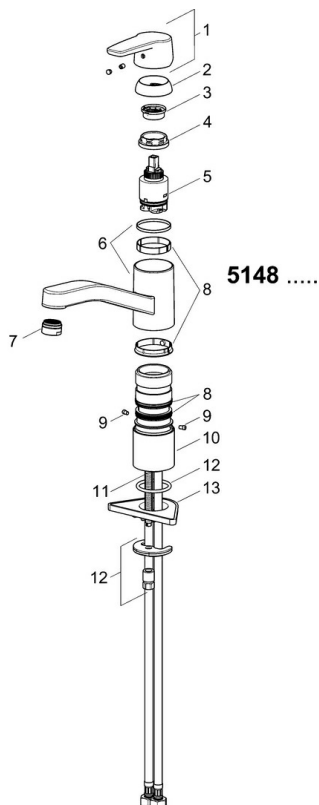

Technické údaje

Vlastnosti průtoku

Úsporný průtok při 3 bar	4.8 l/min
Průtokové množství při 3 bar	12.0 l/min

Technické vlastnosti

Velikost DN (jmenovitý rozměr)	DN15
Zdroj teplé vody	max. +70°C
Pracovní tlak	0.5-10 bar
Velikost přípojky	G3/8
Projection	215 mm
Zabezpečení proti zpětnému toku (ČSN EN 1717)	AA
Materiál	Mosaz
Rozsah otáčení výtokového ramene	120° (80° / 40°)

Předpisy

Norma EN	EN 817
Třída hlučnosti	I (ISO 3822)

Schválení a Prohlášení

Prohlášení o shodě	DoC
EPD	S-P-06396

Udržitelnost

EPD module A1 (kg CO2 eq.)	6,47
EPD module A2 (kg CO2 eq.)	0,31
EPD module A3 (kg CO2 eq.)	2,84
EPD module A1-A3 (kg CO2 eq.)	9,61
EPD module A4 (kg CO2 eq.)	0,19
EPD module B7 (kg CO2 eq.)	1891,20
EPD module C2 (kg CO2 eq.)	0,01
EPD module C3 (kg CO2 eq.)	0,02
EPD module C4 (kg CO2 eq.)	0,29
EPD module D (kg CO2 eq.)	-5,43

Náhradní díly

SP5148229300676

	Název	Kód
01	Páka Ukončeno	59914525
04	Upevňovací matice, M37x1, AF30 Ukončeno	59912111
05	Kartuše, 3.5 cold start	59913953
06	Výtokové rameno Ukončeno	59914432
07	Aerator, M24x1 STD HC A	59902366
08	Těsnící sada	1001264V
08	Těsnící sada Ukončeno	59913968
09	Omezovač Ukončeno	59914437
10	Distanční podložka	59913973
11	Upevňovací šroub, M8x1, L=140	59912474
12	Upevňovací set	59910749
13	Upevňovací destička	59910008
N.I.	Flexibilní hadička, L=500, M8x1-G3/8 LH	59914467

SP5148229300676(2020)

	Název	Kód
01	Páka Ukončeno	59914564
02	Krytka, 33x3 mm	59912504
03	Upevňovací matice, M37x1, SW30	1005680V
04	Kartuše, 3.5 cold start	59913953
05	Aerator, M24x1 STD HC A	59902366
06	Těsnící sada	1001264V
07	Omezovač, 120°	59914489
08	Upevňovací šroub, M8x1, L=140	59912474
09	Upevňovací set	59910749
10	Upevňovací destička	59910008