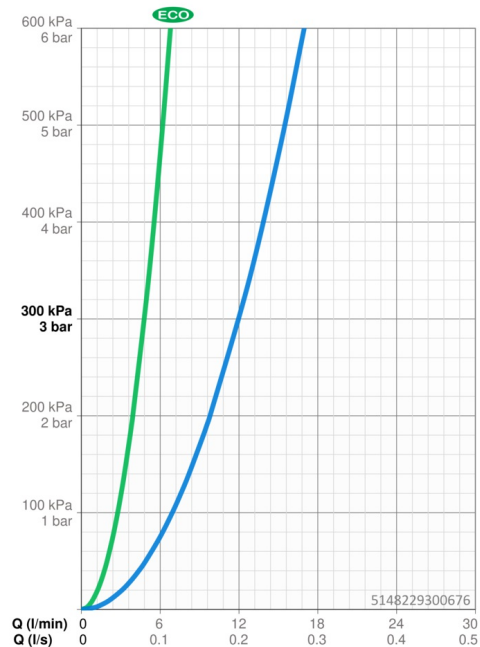

Technické údaje

Vlastnosti průtoku

Úsporný průtok při 3 bar	4.8 l/min
Průtokové množství při 3 bar	12.0 l/min

Technické vlastnosti

Velikost DN (jmenovitý rozměr)	DN15
Zdroj teplé vody	max. +70°C
Pracovní tlak	0.5-10 bar
Velikost přípojky	G3/8
Projection	215 mm
Zabezpečení proti zpětnému toku (ČSN EN 1717)	AA
Materiál	Mosaz
Rozsah otáčení výtokového ramene	120° (80° / 40°)

Předpisy

Norma EN	EN 817
Třída hlučnosti	I (ISO 3822)

Schválení a Prohlášení

Prohlášení o shodě	DoC
EPD	S-P-06396

Udržitelnost

EPD module A1 (kg CO2 eq.)	6,47
EPD module A2 (kg CO2 eq.)	0,31
EPD module A3 (kg CO2 eq.)	2,84
EPD module A1-A3 (kg CO2 eq.)	9,61
EPD module A4 (kg CO2 eq.)	0,19
EPD module B7 (kg CO2 eq.)	1891,20
EPD module C2 (kg CO2 eq.)	0,01
EPD module C3 (kg CO2 eq.)	0,02
EPD module C4 (kg CO2 eq.)	0,29
EPD module D (kg CO2 eq.)	-5,43