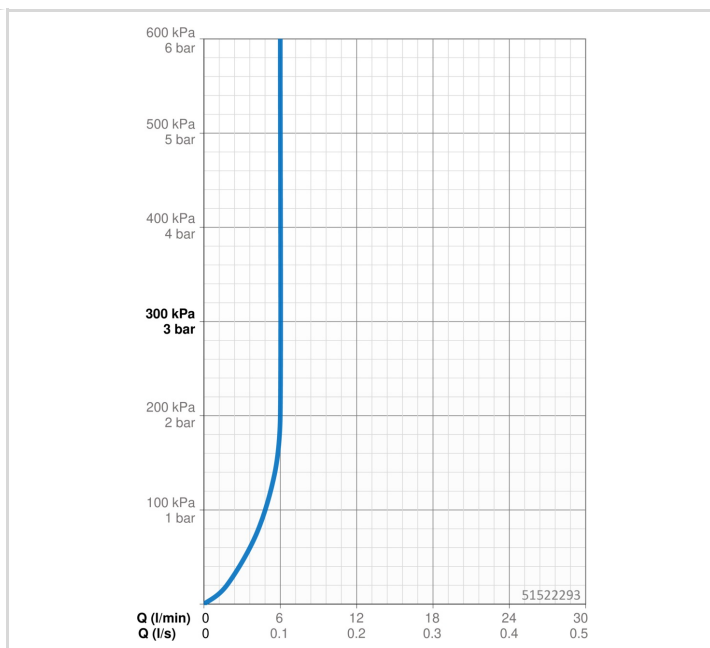

NÁHRADNÍ DÍLY

SP51402293

Název	Kód
01 Páka Chrom	59914417
01 Dlouhá páka Chrom	59914633
02 Krytka, 33x3 mm Chrom	59912504
03 Temperature adjustment limiter Ukončeno	59912325
04 Upevňovací matice, M40x1, SW30	1003409V
05 Kartuše, 3.5 Classic	59913075
06 Aerátor, M24x1 A, low pressure Chrom	59902692
06 Aerátor, M24x1, 6 l/min Chrom	59913727
07 Upevňovací šroub, M8x1, L=140	59912474
08 Upevňovací set	59910749
N.I. Vypouštěcí ventil Chrom	59904620
N.I. Flexibilní hadička, L=430, G3/8-M10x1	59912515
N.I. Ovládací táhlo vypouštěcího ventilu	59914464
N.I. Vypouštěcí ventil, (2019-) Chrom	59914764