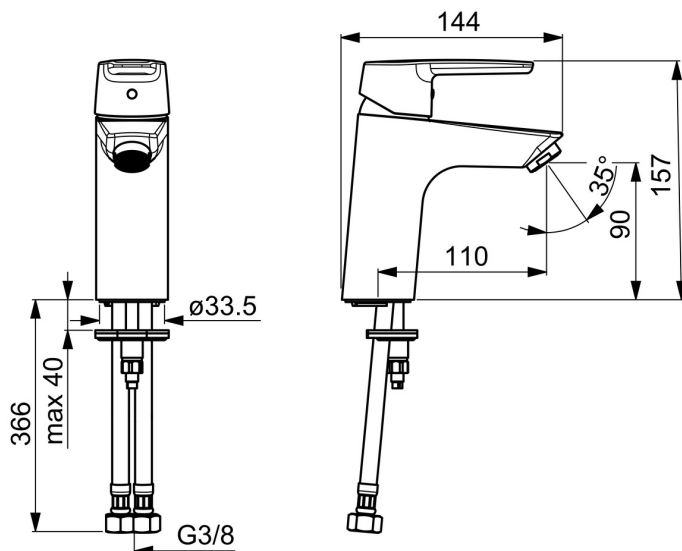

EAN: 4057304002762
static.hansa.com/51522293

- Umyvadlo
- Jednopáková
- Stojánková
- Chrom
- Pevné výtokové rameno
- PCA® aerátor s konstantním průtokovým množstvím nezávislým na změnách tlaku
- Páka se symboly teplé a studené vody, Jedna ovládací páka / rukojeť
- Funkce pro nastavení maximální teploty a průtoku vody, Nastavitelný omezovač teploty vody (součástí dodávky, možnost dodatečné instalace)
- ø 35 mm keramická kartuše pro ovládání teploty a průtoku vody
- Flexibilní připojovací hadice
- Tělo baterie z mosazi DZR, Montážní systém Rapid
- Bez odpadní soupravy, Bez otvoru na táhlo

Technické údaje

Vlastnosti průtoku

Průtokové množství při 3 bar (s regulátorem průtoku) **6.0 l/min**

Technické vlastnosti

Velikost DN (jmenovitý rozměr) **DN15**
 Zdroj teplé vody **max. +70°C**
 Pracovní tlak **0.5-10 bar**
 Velikost přípojky **G3/8**
 Projection **110 mm**
 Zabezpečení proti zpětnému toku (ČSN EN 1717) **AA**
 Materiál **Mosaz**

Náhradní díly

SP51402293

	Název	Kód
01	Páka	59914417
01	Dlouhá páka	59914633
02	Krytka, 33x3 mm	59912504
03	Temperature adjustment limiter Ukončeno	59912325
04	Upevňovací matice, M40x1, SW30	1003409V
05	Kartuše, 3.5 Classic	59913075
06	Aerator, M24x1 A, low pressure	59902692
06	Aerator, M24x1, 6 l/min	59913727
07	Upevňovací šroub, M8x1, L=140	59912474
08	Upevňovací set	59910749
N.I.	Vypouštěcí ventil	59904620
N.I.	Flexibilní hadička, L=430, G3/8-M10x1	59912515
N.I.	Ovládací táhlo vypouštěcího ventilu	59914464
N.I.	Vypouštěcí ventil, (2019-)	59914764