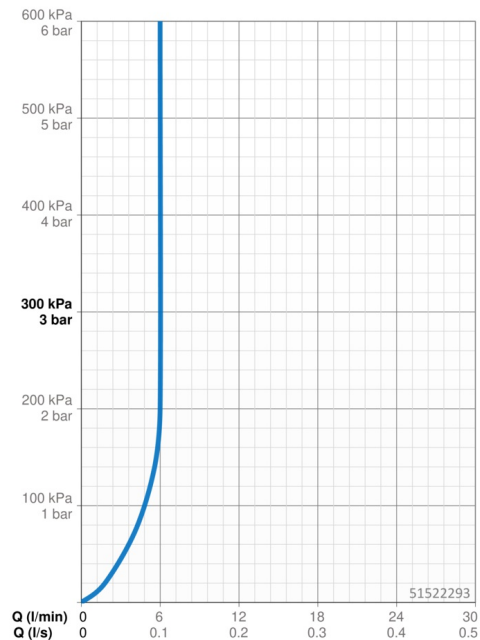

Technické údaje

Vlastnosti průtoku

Průtokové množství při 3 bar (s regulátorem průtoku) **6.0 l/min**

Technické vlastnosti

Velikost DN (jmenovitý rozměr) **DN15**
 Zdroj teplé vody **max. +70°C**
 Pracovní tlak **0.5-10 bar**
 Velikost přípojky **G3/8**
 Projection **110 mm**
 Zabezpečení proti zpětnému toku (ČSN EN 1717) **AA**
 Materiál **Mosaz**

Předpisy

Norma EN **EN 817**
 Třída hlučnosti **I (ISO3822)**

Schválení a Prohlášení

DVGW **NW-6506BP0361**
 ABP **P-IX 38812/IA**
 Prohlášení o shodě **DoC**
 EPD **S-P-06391**

Udržitelnost

EPD module A1 (kg CO2 eq.) **6,86**
 EPD module A2 (kg CO2 eq.) **0,33**
 EPD module A3 (kg CO2 eq.) **0,65**
 EPD module A1-A3 (kg CO2 eq.) **7,84**
 EPD module A4 (kg CO2 eq.) **0,22**
 EPD module B7 (kg CO2 eq.) **1854,00**
 EPD module C2 (kg CO2 eq.) **0,01**
 EPD module C3 (kg CO2 eq.) **0,02**
 EPD module C4 (kg CO2 eq.) **0,06**
 EPD module D (kg CO2 eq.) **-5,57**