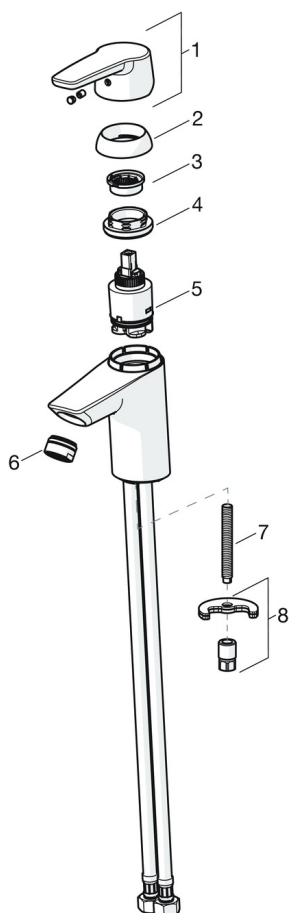

### TECHNICKÉ VLASTNOSTI

Velikost DN (jmenovitý rozměr) **DN15**  
 Zdroj teplé vody **max. +70°C**  
 Pracovní tlak **0.5-10 bar**  
 Velikost přípojky **G3/8**  
 Projection **110 mm**  
 Zabezpečení proti zpětnému toku (ČSN EN 1717) **AA**  
 Materiál **Mosaz**

### UDRŽITELNOST

EPD module A1-A3 (kg CO2 eq.) **7,84**  
 EPD module A4 (kg CO2 eq.) **0,22**  
 EPD module B7 (kg CO2 eq.) **1854,00**  
 EPD module C2 (kg CO2 eq.) **0,01**  
 EPD module C3 (kg CO2 eq.) **0,02**  
 EPD module C4 (kg CO2 eq.) **0,06**  
 EPD module D (kg CO2 eq.) **-5,57**

## NÁHRADNÍ DÍLY

## SP51402293

Název	Kód
01 Páka Chrom	59914417
01 Dlouhá páka Chrom	59914633
02 Krytka, 33x3 mm Chrom	59912504
03 Temperature adjustment limiter Ukončeno	59912325
04 Upevňovací matice, M40x1, SW30	1003409V
05 Kartuše, 3.5 Classic	59913075
06 Aerátor, M24x1 A, low pressure Chrom	59902692
06 Aerátor, M24x1, 6 l/min Chrom	59913727
07 Upevňovací šroub, M8x1, L=140	59912474
08 Upevňovací set	59910749
N.I. Vypouštěcí ventil Chrom	59904620
N.I. Flexibilní hadička, L=430, G3/8-M10x1	59912515
N.I. Ovládací táhlo vypouštěcího ventilu	59914464
N.I. Vypouštěcí ventil, (2019-) Chrom	59914764