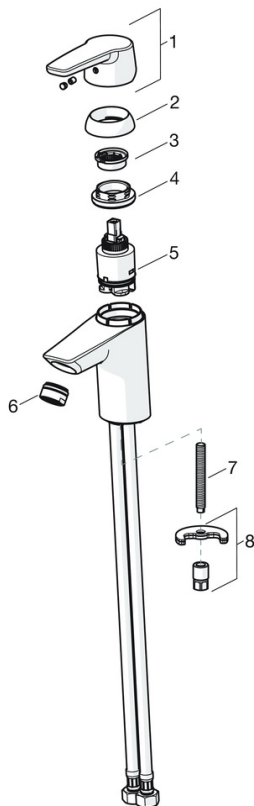

Technické údaje

Vlastnosti průtoku

Průtokové množství při 3 bar (s regulátorem průtoku) **6.0 l/min**

Technické vlastnosti

Velikost DN (jmenovitý rozměr) **DN15**
 Zdroj teplé vody **max. +70°C**
 Pracovní tlak **0.5-10 bar**
 Velikost přípojky **G3/8**
 Projection **110 mm**
 Zabezpečení proti zpětnému toku (ČSN EN 1717) **AA**
 Materiál **Mosaz**

Předpisy

Norma EN **EN 817**
 Třída hlučnosti **I (ISO3822)**

Schválení a Prohlášení

DVGW **NW-6506BP0361**
 ABP **P-IX 38812/IA**
 Prohlášení o shodě **DoC**
 EPD **S-P-06391**

Udržitelnost

EPD module A1 (kg CO2 eq.) **6,86**
 EPD module A2 (kg CO2 eq.) **0,33**
 EPD module A3 (kg CO2 eq.) **0,65**
 EPD module A1-A3 (kg CO2 eq.) **7,84**
 EPD module A4 (kg CO2 eq.) **0,22**
 EPD module B7 (kg CO2 eq.) **1854,00**
 EPD module C2 (kg CO2 eq.) **0,01**
 EPD module C3 (kg CO2 eq.) **0,02**
 EPD module C4 (kg CO2 eq.) **0,06**
 EPD module D (kg CO2 eq.) **-5,57**

Náhradní díly

SP51402293

	Název	Kód
01	Páka	59914417
01	Dlouhá páka	59914633
02	Krytka, 33x3 mm	59912504
03	Temperature adjustment limiter Ukončeno	59912325
04	Upevňovací matice, M40x1, SW30	1003409V
05	Kartuše, 3.5 Classic	59913075
06	Aerator, M24x1 A, low pressure	59902692
06	Aerator, M24x1, 6 l/min	59913727
07	Upevňovací šroub, M8x1, L=140	59912474
08	Upevňovací set	59910749
N.I.	Vypouštěcí ventil	59904620
N.I.	Flexibilní hadička, L=430, G3/8-M10x1	59912515
N.I.	Ovládací táhlo vypouštěcího ventilu	59914464
N.I.	Vypouštěcí ventil, (2019-)	59914764