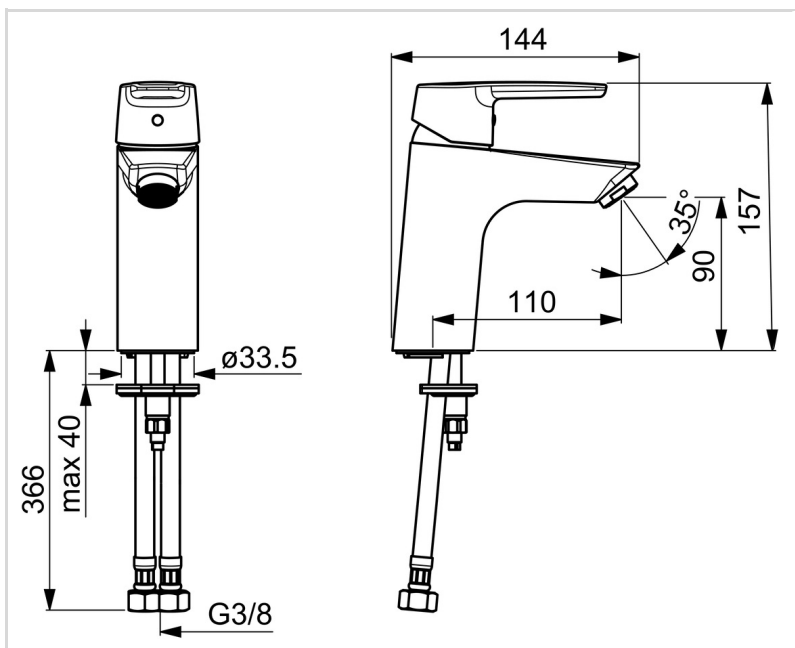

NÁHRADNÍ DÍLY

SP51402293

Název	Kód
01 Páka Chrom	59914417
01 Dlouhá páka Chrom	59914633
02 Krytka, 33x3 mm Chrom	59912504
03 Temperature adjustment limiter Ukončeno	59912325
04 Upevňovací matice, M40x1, SW30	1003409V
05 Kartuše, 3.5 Classic	59913075
06 Aerátor, M24x1 A, low pressure Chrom	59902692
06 Aerátor, M24x1, 6 l/min Chrom	59913727
07 Upevňovací šroub, M8x1, L=140	59912474
08 Upevňovací set	59910749
N.I. Vypouštěcí ventil Chrom	59904620
N.I. Flexibilní hadička, L=430, G3/8-M10x1	59912515
N.I. Ovládací táhlo vypouštěcího ventilu	59914464
N.I. Vypouštěcí ventil, (2019-) Chrom	59914764