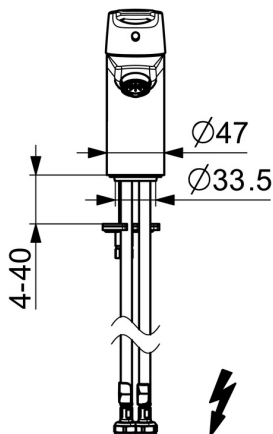

EAN: 4057304002809

[static.hansa.com/51531193](http://static.hansa.com/51531193)

- Umyvadlo
- Jednopáková, Pro beztlakové ohřivače vody
- Stojánková
- Chrom
- Pevné výtokové rameno
- Aerátor s laminárním proudem vody, CASCADE® aerátor
- Páka se symboly teplé a studené vody, Jedna ovládací páka / rukojeť
- Mechanický uzávěr odpadu s táhlem
- Funkce pro nastavení maximální teploty a průtoku vody, Nastavitelný omezovač teploty vody (součástí dodávky, možnost dodatečné instalace)
- ø 35 mm keramická kartuše pro ovládání teploty a průtoku vody
- Měděné přípojovací trubičky
- Tělo baterie z mosazi DZR, Montážní systém Rapid

### Technické vlastnosti

Velikost DN (jmenovitý rozměr) **DN15**  
 Zdroj teplé vody **max. +80°C**  
 Pracovní tlak **0.5-5 bar**  
 Velikost přípojky **Ø 8 mm**  
 Projection **102 mm**  
 Materiál **Mosaz**

### SP51402293

	Název	Kód
01	Páka	59914417
01	Dlouhá páka	59914633
02	Krytka, 33x3 mm	59912504
03	Temperature adjustment limiter Ukončeno	59912325
04	Upevňovací matice, M40x1, SW30	1003409V
05	Kartuše, 3.5 Classic	59913075
06	Aerator, M24x1 A, low pressure	59902692
06	Aerator, M24x1, 6 l/min	59913727
07	Upevňovací šroub, M8x1, L=140	59912474
08	Upevňovací set	59910749
N.I.	Vypouštěcí ventil	59904620
N.I.	Flexibilní hadička, L=430, G3/8-M10x1	59912515
N.I.	Ovládací táhlo vypouštěcího ventilu	59914464
N.I.	Vypouštěcí ventil, (2019-)	59914764