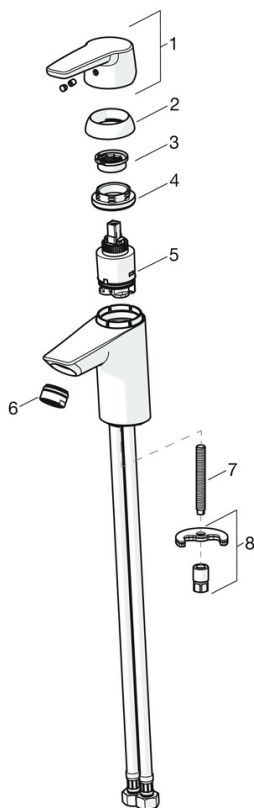

### Technické vlastnosti

Velikost DN (jmenovitý rozměr) **DN15**  
 Zdroj teplé vody **max. +80°C**  
 Pracovní tlak **0.5-5 bar**  
 Velikost přípojky **Ø 8 mm**  
 Projection **102 mm**  
 Materiál **Mosaz**

### Udržitelnost

EPD module A1 (kg CO2 eq.)	<b>6,37</b>
EPD module A2 (kg CO2 eq.)	<b>0,30</b>
EPD module A3 (kg CO2 eq.)	<b>0,60</b>
EPD module A1-A3 (kg CO2 eq.)	<b>7,27</b>
EPD module A4 (kg CO2 eq.)	<b>0,20</b>
EPD module B7 (kg CO2 eq.)	<b>1854,00</b>
EPD module C2 (kg CO2 eq.)	<b>0,01</b>
EPD module C3 (kg CO2 eq.)	<b>0,01</b>
EPD module C4 (kg CO2 eq.)	<b>0,06</b>
EPD module D (kg CO2 eq.)	<b>-5,17</b>

### SP51402293

	Název	Kód
01	Páka	59914417
01	Dlouhá páka	59914633
02	Krytka, 33x3 mm	59912504
03	Temperature adjustment limiter Ukončeno	59912325
04	Upevňovací matice, M40x1, SW30	1003409V
05	Kartuše, 3.5 Classic	59913075
06	Aerator, M24x1 A, low pressure	59902692
06	Aerator, M24x1, 6 l/min	59913727
07	Upevňovací šroub, M8x1, L=140	59912474
08	Upevňovací set	59910749
N.I.	Vypouštěcí ventil	59904620
N.I.	Flexibilní hadička, L=430, G3/8-M10x1	59912515
N.I.	Ovládací táhlo vypouštěcího ventilu	59914464
N.I.	Vypouštěcí ventil, (2019-)	59914764