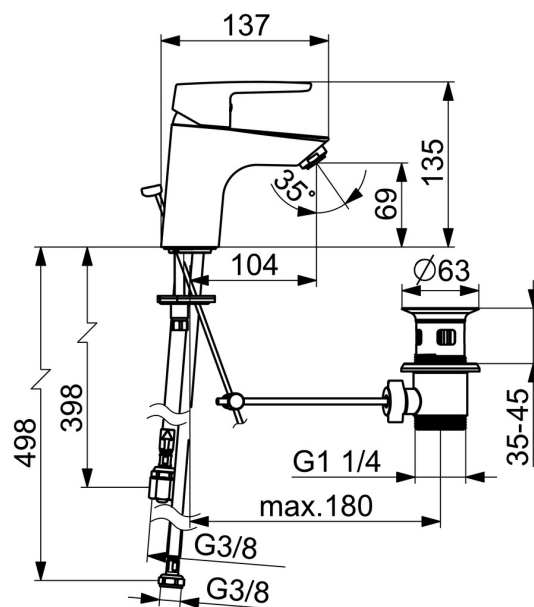

EAN: 4057304002809

[static.hansa.com/51531193](http://static.hansa.com/51531193)

- Umyvadlo
- Jednopáková, Pro beztlakové ohřivače vody
- Stojánková
- Chrom
- Pevné výtokové rameno
- Aerátor s laminárním proudem vody, CASCADE® aerátor
- Páka se symboly teplé a studené vody, Jedna ovládací páka / rukojeť
- Mechanický uzávěr odpadu s táhlem
- Funkce pro nastavení maximální teploty a průtoku vody, Nastavitelný omezovač teploty vody (součástí dodávky, možnost dodatečné instalace)
- ø 35 mm keramická kartuše pro ovládání teploty a průtoku vody
- Měděné přípojovací trubičky
- Tělo baterie z mosazi DZR, Montážní systém Rapid

### Technické vlastnosti

Velikost DN (jmenovitý rozměr) **DN15**  
 Zdroj teplé vody **max. +80°C**  
 Pracovní tlak **0.5-5 bar**  
 Velikost přípojky **Ø 8 mm**  
 Projection **102 mm**  
 Materiál **Mosaz**

### SP51402293

	Název	Kód
01	Páka	59914417
01	Dlouhá páka	59914633
02	Krytka, 33x3 mm	59912504
03	Temperature adjustment limiter Ukončeno	59912325
04	Upevňovací matice, M40x1, SW30	1003409V
05	Kartuše, 3.5 Classic	59913075
06	Aerator, M24x1 A, low pressure	59902692
06	Aerator, M24x1, 6 l/min	59913727
07	Upevňovací šroub, M8x1, L=140	59912474
08	Upevňovací set	59910749
N.I.	Vypouštěcí ventil	59904620
N.I.	Flexibilní hadička, L=430, G3/8-M10x1	59912515
N.I.	Ovládací táhlo vypouštěcího ventilu	59914464
N.I.	Vypouštěcí ventil, (2019-)	59914764