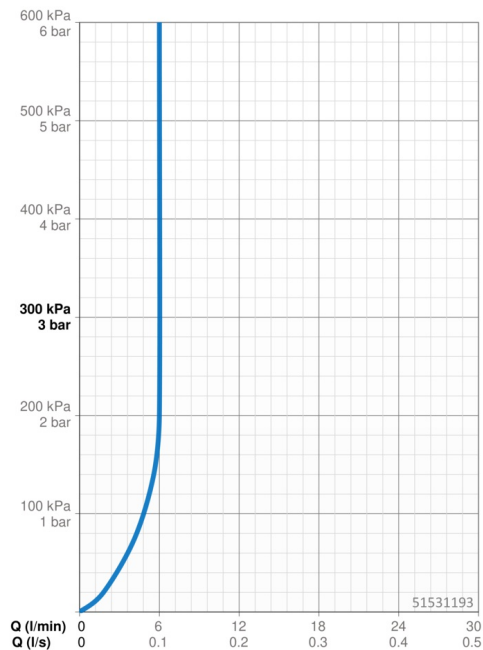

Technické údaje

Vlastnosti průtoku

Průtokové množství při 3 bar (s regulátorem průtoku) **6.0 l/min**

Technické vlastnosti

Velikost DN (jmenovitý rozměr) **DN15**
Zdroj teplé vody **max. +80°C**
Pracovní tlak **0.5-5 bar**
Velikost přípojky **Ø 8 mm**
Projection **102 mm**
Materiál **Mosaz**

Předpisy

Norma EN **EN 817**
Třída hlučnosti **I (ISO 3822) Oras lab.**

Schválení a Prohlášení

Prohlášení o shodě **DoC**
EPD **S-P-06391**

Udržitelnost

EPD module A1 (kg CO2 eq.)	6,37
EPD module A2 (kg CO2 eq.)	0,30
EPD module A3 (kg CO2 eq.)	0,60
EPD module A1-A3 (kg CO2 eq.)	7,27
EPD module A4 (kg CO2 eq.)	0,20
EPD module B7 (kg CO2 eq.)	1854,00
EPD module C2 (kg CO2 eq.)	0,01
EPD module C3 (kg CO2 eq.)	0,01
EPD module C4 (kg CO2 eq.)	0,06
EPD module D (kg CO2 eq.)	-5,17