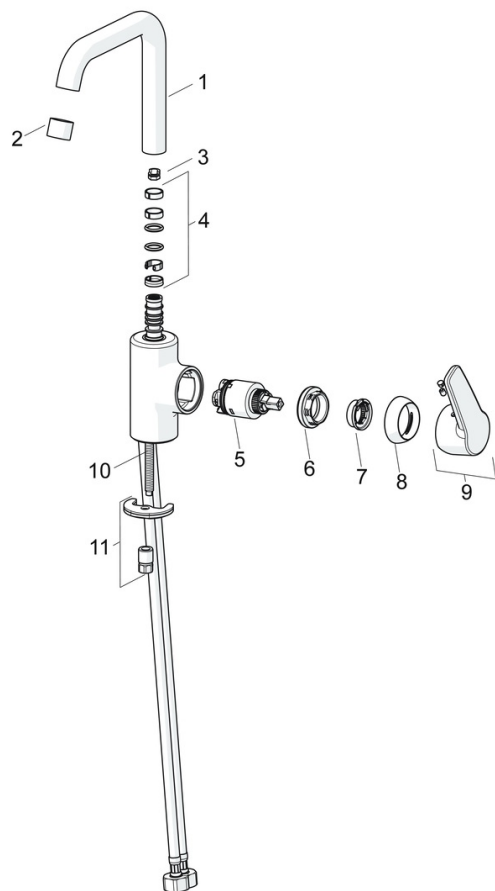

Náhradní díly

SP51542293

	Název	Kód
01	Výtokové rameno	59914427
02	Aerator, M22x1 STD HC PCA, 6 l/min	59914428
03	Omezovač, 60°/0°	59914264
03	Omezovač, 120° Ukončeno	59914429
04	Těsnění výtokového ramene	59914431
05	Kartuše, 3.5 Classic	59913075
06	Upevňovací matice, M40x1, SW30	1003409V
07	Temperature adjustment limiter Ukončeno	59912325
08	Krytka, 33x3 mm	59912504
09	Páka Ukončeno	59914430
10	Upevňovací šroub, M8x1, L=140	59912474
11	Upevňovací set	59910749
N.I.	Vypouštěcí ventil, (2019-)	59914764