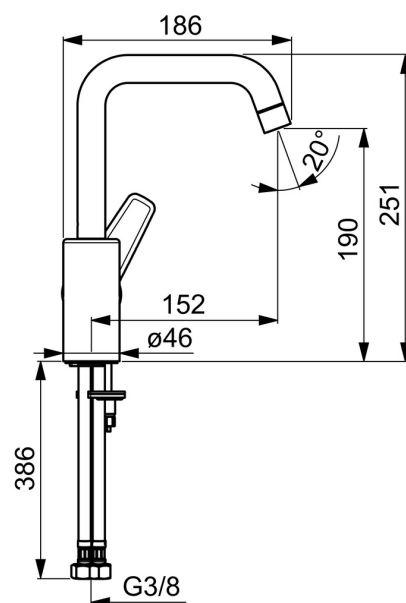

EAN: 4057304002960  
[static.hansa.com/51542293](http://static.hansa.com/51542293)

- Umyvadlo
- Jednopáková s bočním ovládáním
- Stojánková
- Chrom
- Otočné výtokové rameno, Možnost omezení rozsahu otáčení
- PCA® aerátor s konstatním průtokovým množstvím nezávislým na změnách tlaku
- Páka se symboly teplé a studené vody, Jedna ovládací páka / rukojeť
- Funkce pro nastavení maximální teploty a průtoku vody, Nastavitelný omezovač teploty vody (součástí dodávky, možnost dodatečné instalace)
- ø 35 mm keramická kartuše pro ovládání teploty a průtoku vody
- Flexibilní připojovací hadice
- Tělo baterie z mosazi DZR, Montážní systém Rapid
- Bez odpadní soupravy, Bez otvoru na táhlo

### Technické vlastnosti

Velikost DN (jmenovitý rozměr)	<b>DN15</b>
Zdroj teplé vody	<b>max. +80°C</b>
Pracovní tlak	<b>0.5-10 bar</b>
Velikost přípojky	<b>G3/8</b>
Projection	<b>152 mm</b>
Zabezpečení proti zpětnému toku (ČSN EN 1717)	<b>AA</b>
Materiál	<b>Mosaz</b>
Rozsah otáčení výtokového ramene	<b>120° (60° / 0°)</b>