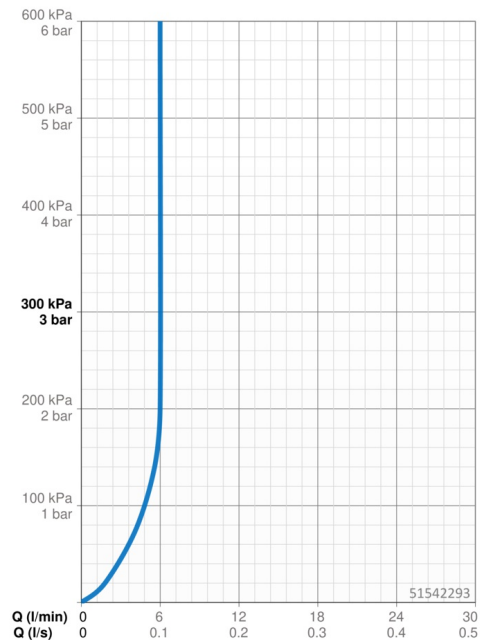

Technické údaje

Vlastnosti průtoku

Průtokové množství při 3 bar (s regulátorem průtoku) **6.0 l/min**

Technické vlastnosti

Velikost DN (jmenovitý rozměr)	DN15
Zdroj teplé vody	max. +80°C
Pracovní tlak	0.5-10 bar
Velikost přípojky	G3/8
Projection	152 mm
Zabezpečení proti zpětnému toku (ČSN EN 1717)	AA
Materiál	Mosaz
Rozsah otáčení výtokového ramene	120° (60° / 0°)

Předpisy

Norma EN	EN 817
Třída hlučnosti	I (ISO3822)

Schválení a Prohlášení

DVGW	NW-6506BP0361
ABP	P-IX 38495/IA
Prohlášení o shodě	DoC
EPD	S-P-06391

Udržitelnost

EPD module A1 (kg CO2 eq.)	7,78
EPD module A2 (kg CO2 eq.)	0,37
EPD module A3 (kg CO2 eq.)	0,74
EPD module A1-A3 (kg CO2 eq.)	8,89
EPD module A4 (kg CO2 eq.)	0,25
EPD module B7 (kg CO2 eq.)	1854,00
EPD module C2 (kg CO2 eq.)	0,02
EPD module C3 (kg CO2 eq.)	0,02
EPD module C4 (kg CO2 eq.)	0,07
EPD module D (kg CO2 eq.)	-6,32