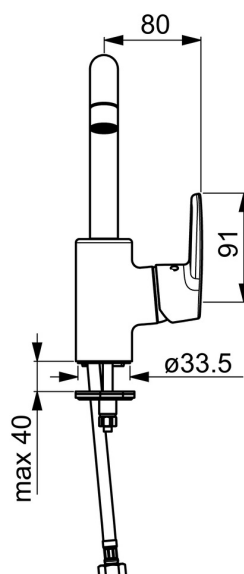

EAN: 4057304002960  
[static.hansa.com/51542293](http://static.hansa.com/51542293)

- Umyvadlo
- Jednopáková s bočním ovládáním
- Stojánková
- Chrom
- Otočné výtokové rameno, Možnost omezení rozsahu otáčení
- PCA® aerátor s konstatním průtokovým množstvím nezávislým na změnách tlaku
- Páka se symboly teplé a studené vody, Jedna ovládací páka / rukojeť
- Funkce pro nastavení maximální teploty a průtoku vody, Nastavitelný omezovač teploty vody (součástí dodávky, možnost dodatečné instalace)
- ø 35 mm keramická kartuše pro ovládání teploty a průtoku vody
- Flexibilní připojovací hadice
- Tělo baterie z mosazi DZR, Montážní systém Rapid
- Bez odpadní soupravy, Bez otvoru na táhlo

### Vlastnosti průtoku

Průtokové množství při 3 bar (s regulátorem průtoku) **6.0 l/min**

### Technické vlastnosti

Velikost DN (jmenovitý rozměr)	<b>DN15</b>
Zdroj teplé vody	<b>max. +80°C</b>
Pracovní tlak	<b>0.5-10 bar</b>
Velikost přípojky	<b>G3/8</b>
Projection	<b>152 mm</b>
Zabezpečení proti zpětnému toku (ČSN EN 1717)	<b>AA</b>
Materiál	<b>Mosaz</b>
Rozsah otáčení výtokového ramene	<b>120° (60° / 0°)</b>