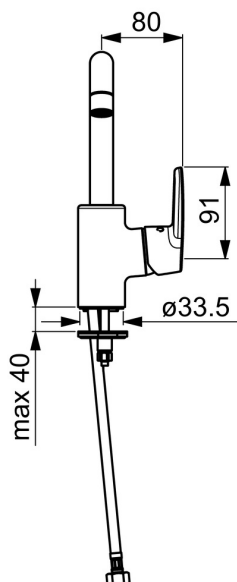

EAN: 4057304002977

static.hansa.com/51552293

- Umyvadlo
- Jednopáková s bočním ovládáním
- Stojánková
- Chrom
- Otočné výtokové rameno, Možnost omezení rozsahu otáčení
- PCA® aerátor s konstatním průtokovým množstvím nezávislým na změnách tlaku
- Páka se symboly teplé a studené vody, Jedna ovládací páka / rukojeť
- Mechanický uzávěr odpadu s táhlem
- Funkce pro nastavení maximální teploty a průtoku vody, Nastavitelný omezovač teploty vody (součástí dodávky, možnost dodatečné instalace)
- ø 35 mm keramická kartuše pro ovládání teploty a průtoku vody
- Flexibilní připojovací hadice
- Tělo baterie z mosazi DZR, Montážní systém Rapid

Technické údaje

Vlastnosti průtoku

Průtokové množství při 3 bar (s regulátorem průtoku) **6.0 l/min**

Technické vlastnosti

Velikost DN (jmenovitý rozměr) **DN15**
 Zdroj teplé vody **max. +80°C**
 Pracovní tlak **0.5-10 bar**
 Velikost přípojky **G3/8**
 Projection **152 mm**
 Zabezpečení proti zpětnému toku (ČSN EN 1717) **AA**
 Materiál **Mosaz**
 Rozsah otáčení výtokového ramene **120° (60° / 0°)**

Náhradní díly

SP51542293

	Název	Kód
01	Výtokové rameno	59914427
02	Aerator, M22x1 STD HC PCA, 6 l/min	59914428
03	Omezovač, 60°/0°	59914264
03	Omezovač, 120° Ukončeno	59914429
04	Těsnění výtokového ramene	59914431
05	Kartuše, 3.5 Classic	59913075
06	Upevňovací matice, M40x1, SW30	1003409V
07	Temperature adjustment limiter Ukončeno	59912325
08	Krytka, 33x3 mm	59912504
09	Páka Ukončeno	59914430
10	Upevňovací šroub, M8x1, L=140	59912474
11	Upevňovací set	59910749
N.I.	Vypouštěcí ventil, (2019-)	59914764