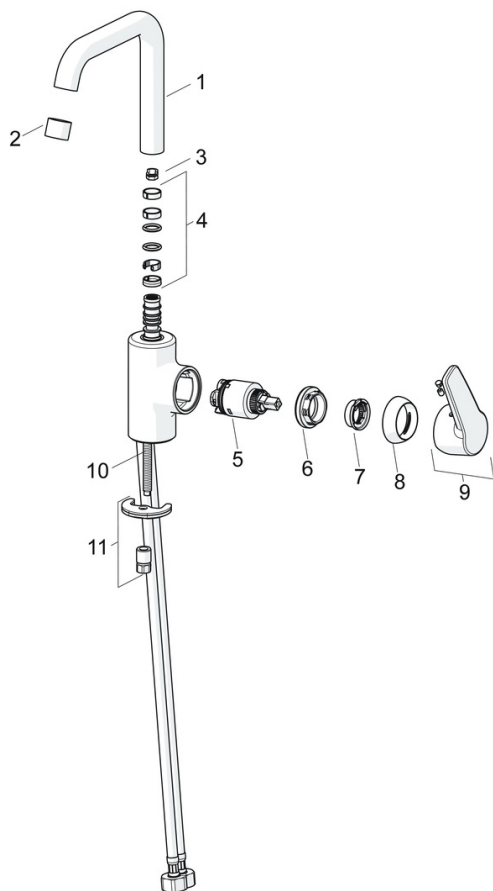

EAN: 4057304002977

static.hansa.com/51552293

- Umyvadlo
- Jednopáková s bočním ovládáním
- Stojánková
- Chrom
- Otočné výtokové rameno, Možnost omezení rozsahu otáčení
- PCA® aerátor s konstatním průtokovým množstvím nezávislým na změnách tlaku
- Páka se symboly teplé a studené vody, Jedna ovládací páka / rukojeť
- Mechanický uzávěr odpadu s táhlem
- Funkce pro nastavení maximální teploty a průtoku vody, Nastavitelný omezovač teploty vody (součástí dodávky, možnost dodatečné instalace)
- ø 35 mm keramická kartuše pro ovládání teploty a průtoku vody
- Flexibilní připojovací hadice
- Tělo baterie z mosazi DZR, Montážní systém Rapid

Technické údaje

Vlastnosti průtoku

Průtokové množství při 3 bar (s regulátorem průtoku) **6.0 l/min**

Technické vlastnosti

Velikost DN (jmenovitý rozměr) **DN15**
 Zdroj teplé vody **max. +80°C**
 Pracovní tlak **0.5-10 bar**
 Velikost přípojky **G3/8**
 Projection **152 mm**
 Zabezpečení proti zpětnému toku (ČSN EN 1717) **AA**
 Materiál **Mosaz**
 Rozsah otáčení výtokového ramene **120° (60° / 0°)**

Náhradní díly

SP51542293

	Název	Kód
01	Výtokové rameno	59914427
02	Aerator, M22x1 STD HC PCA, 6 l/min	59914428
03	Omezovač, 60°/0°	59914264
03	Omezovač, 120° Ukončeno	59914429
04	Těsnění výtokového ramene	59914431
05	Kartuše, 3.5 Classic	59913075
06	Upevňovací matice, M40x1, SW30	1003409V
07	Temperature adjustment limiter Ukončeno	59912325
08	Krytka, 33x3 mm	59912504
09	Páka Ukončeno	59914430
10	Upevňovací šroub, M8x1, L=140	59912474
11	Upevňovací set	59910749
N.I.	Vypouštěcí ventil, (2019-)	59914764