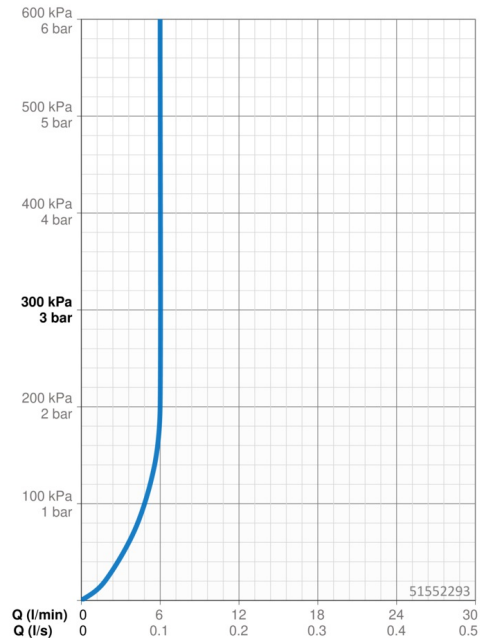

Technické údaje

Vlastnosti průtoku

Průtokové množství při 3 bar (s regulátorem průtoku) **6.0 l/min**

Technické vlastnosti

Velikost DN (jmenovitý rozměr) **DN15**
 Zdroj teplé vody **max. +80°C**
 Pracovní tlak **0.5-10 bar**
 Velikost přípojky **G3/8**
 Projection **152 mm**
 Zabezpečení proti zpětnému toku (ČSN EN 1717) **AA**
 Materiál **Mosaz**
 Rozsah otáčení výtokového ramene **120° (60° / 0°)**

Předpisy

Norma EN **EN 817**
 Třída hlučnosti **I (ISO3822)**

Schválení a Prohlášení

DVGW **NW-6506BP0361**
 ABP **P-IX 38495/IA**
 Prohlášení o shodě **DoC**
 EPD **S-P-06391**

Udržitelnost

EPD module A1 (kg CO2 eq.) **9,23**
 EPD module A2 (kg CO2 eq.) **0,44**
 EPD module A3 (kg CO2 eq.) **0,87**
 EPD module A1-A3 (kg CO2 eq.) **10,55**
 EPD module A4 (kg CO2 eq.) **0,29**
 EPD module B7 (kg CO2 eq.) **1854,00**
 EPD module C2 (kg CO2 eq.) **0,02**
 EPD module C3 (kg CO2 eq.) **0,02**
 EPD module C4 (kg CO2 eq.) **0,08**
 EPD module D (kg CO2 eq.) **-7,50**