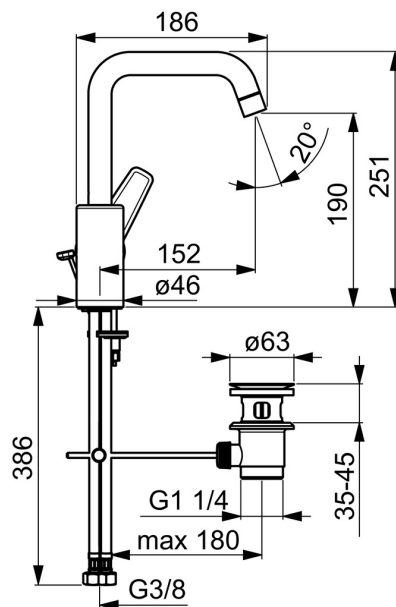

EAN: 4057304002977

static.hansa.com/51552293

- Umyvadlo
- Jednopáková s bočním ovládáním
- Stojánková
- Chrom
- Otočné výtokové rameno, Možnost omezení rozsahu otáčení
- PCA® aerátor s konstatním průtokovým množstvím nezávislým na změnách tlaku
- Páka se symboly teplé a studené vody, Jedna ovládací páka / rukojeť
- Mechanický uzávěr odpadu s táhlem
- Funkce pro nastavení maximální teploty a průtoku vody, Nastavitelný omezovač teploty vody (součástí dodávky, možnost dodatečné instalace)
- ø 35 mm keramická kartuše pro ovládání teploty a průtoku vody
- Flexibilní připojovací hadice
- Tělo baterie z mosazi DZR, Montážní systém Rapid

Technické údaje

Vlastnosti průtoku

Průtokové množství při 3 bar (s regulátorem průtoku) **6.0 l/min**

Technické vlastnosti

Velikost DN (jmenovitý rozměr) **DN15**
 Zdroj teplé vody **max. +80°C**
 Pracovní tlak **0.5-10 bar**
 Velikost přípojky **G3/8**
 Projection **152 mm**
 Zabezpečení proti zpětnému toku (ČSN EN 1717) **AA**
 Materiál **Mosaz**
 Rozsah otáčení výtokového ramene **120° (60° / 0°)**

Náhradní díly

SP51542293

	Název	Kód
01	Výtokové rameno	59914427
02	Aerator, M22x1 STD HC PCA, 6 l/min	59914428
03	Omezovač, 60°/0°	59914264
03	Omezovač, 120° Ukončeno	59914429
04	Těsnění výtokového ramene	59914431
05	Kartuše, 3.5 Classic	59913075
06	Upevňovací matice, M40x1, SW30	1003409V
07	Temperature adjustment limiter Ukončeno	59912325
08	Krytka, 33x3 mm	59912504
09	Páka Ukončeno	59914430
10	Upevňovací šroub, M8x1, L=140	59912474
11	Upevňovací set	59910749
N.I.	Vypouštěcí ventil, (2019-)	59914764