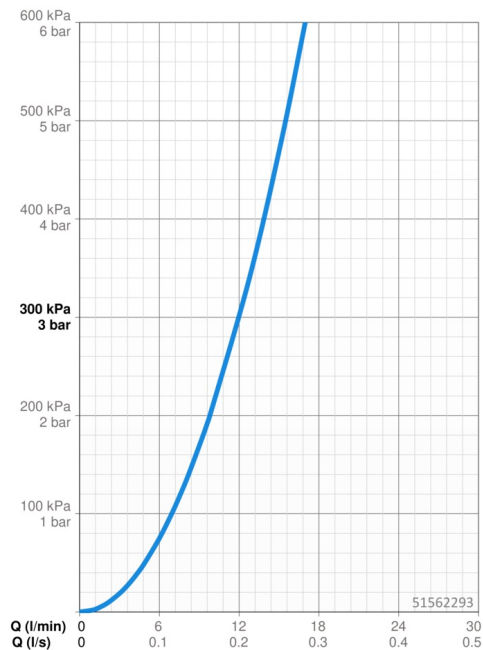

Technické údaje

Vlastnosti průtoku

Průtokové množství při 3 bar **12.0 l/min**

Technické vlastnosti

Velikost DN (jmenovitý rozměr) **DN15**
Zdroj teplé vody **max. +80°C**
Pracovní tlak **0.5-10 bar**
Velikost přípojky **G3/8**
Projection **200 mm**
Zabezpečení proti zpětnému toku (ČSN EN 1717) **AA**
Materiál **Mosaz**
Rozsah otáčení výtokového ramene **120° (60° / 0°)**

Předpisy

Norma EN **EN 817**
Třída hlučnosti **I (ISO 3822)**

Schválení a Prohlášení

DVGW **NW-6506BP0361**
ABP **P-IX 38495/IA**
Prohlášení o shodě **DoC**