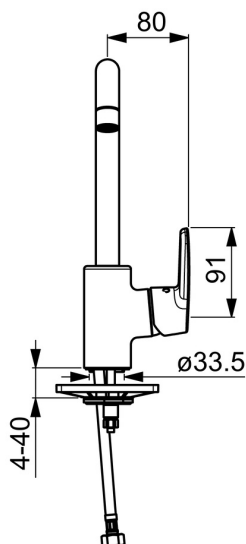

EAN: 4057304002991  
[static.hansa.com/51562293](http://static.hansa.com/51562293)

- Kuchyně
- Jednopáková s bočním ovládním
- Stojánková
- Chrom
- Otočné výtokové rameno, Možnost omezení rozsahu otáčení
- CASCADE® aerátor
- Páka se symboly teplé a studené vody, Jedna ovládací páka / rukojeť
- Funkce pro nastavení maximální teploty a průtoku vody, Nastavitelný omezovač teploty vody (součástí dodávky, možnost dodatečné instalace)
- $\varnothing$  35 mm keramická kartuše pro ovládní teploty a průtoku vody
- Flexibilní připojovací hadice
- Tělo baterie z mosazi DZR, Montážní systém Rapid

### Vlastnosti průtoku

Průtokové množství při 3 bar **12.0 l/min**

### Technické vlastnosti

Velikost DN (jmenovitý rozměr) **DN15**  
 Zdroj teplé vody **max. +80°C**  
 Pracovní tlak **0.5-10 bar**  
 Velikost přípojky **G3/8**  
 Projection **200 mm**  
 Zabezpečení proti zpětnému toku (ČSN EN 1717) **AA**  
 Materiál **Mosaz**  
 Rozsah otáčení výtokového ramene **120° (60° / 0°)**