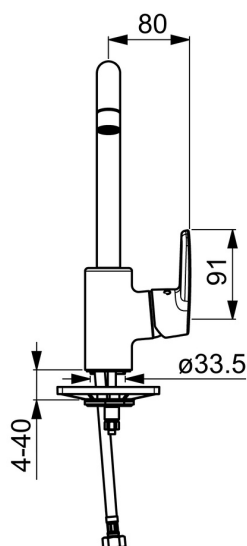

EAN: 4057304002991
static.hansa.com/51562293

- Kuchyňě
- Jednopáková s bočním ovládáním
- Stojánková
- Chrom
- Otočné výtokové rameno, Možnost omezení rozsahu otáčení
- CASCADE® aerátor
- Páka se symboly teplé a studené vody, Jedna ovládací páka / rukojeť
- Funkce pro nastavení maximální teploty a průtoku vody, Nastavitelný omezovač teploty vody (součástí dodávky, možnost dodatečné instalace)
- \varnothing 35 mm keramická kartuše pro ovládání teploty a průtoku vody
- Flexibilní připojovací hadice
- Tělo baterie z mosazi DZR, Montážní systém Rapid

Technické údaje

Vlastnosti průtoku

Průtokové množství při 3 bar **12.0 l/min**

Technické vlastnosti

Velikost DN (jmenovitý rozměr) **DN15**
 Zdroj teplé vody **max. +80°C**
 Pracovní tlak **0.5-10 bar**
 Velikost přípojky **G3/8**
 Projection **200 mm**
 Zabezpečení proti zpětnému toku (ČSN EN 1717) **AA**
 Materiál **Mosaz**
 Rozsah otáčení výtokového ramene **120° (60° / 0°)**

Předpisy

Norma EN **EN 817**
 Třída hlučnosti **I (ISO 3822)**

Schválení a Prohlášení

DVGW **NW-6506BP0361**
 ABP **P-IX 38495/IA**
 Prohlášení o shodě **DoC**

Náhradní díly

SP51562293

	Název	Kód
01	Vysoký výtokové rameno Ukončeno	59914435
02	Aerator, M22x1 STD CC A	59914436
03	Omezovač, 60°/0°	59914264
03	Omezovač, 120° Ukončeno	59914429
04	Těsnění výtokového ramene	59914431
05	Kartuše, 3.5 Classic	59913075
06	Upevňovací matice, M40x1, SW30	1003409V
07	Temperature adjustment limiter Ukončeno	59912325
08	Krytka, 33x3 mm	59912504
09	Páka Ukončeno	59914430
10	Upevňovací šroub, M8x1, L=140	59912474
11	Upevňovací set	59910749
12	Upevňovací destička	59910008