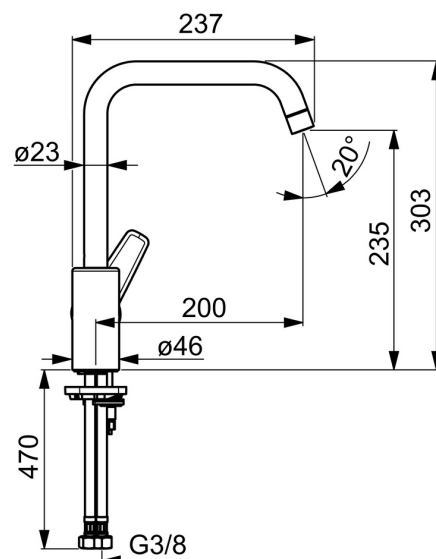

EAN: 4057304002991
static.hansa.com/51562293

- Kuchyňě
- Jednopáková s bočním ovládáním
- Stojánková
- Chrom
- Otočné výtokové rameno, Možnost omezení rozsahu otáčení
- CASCADE® aerátor
- Páka se symboly teplé a studené vody, Jedna ovládací páka / rukojeť
- Funkce pro nastavení maximální teploty a průtoku vody, Nastavitelný omezovač teploty vody (součástí dodávky, možnost dodatečné instalace)
- \varnothing 35 mm keramická kartuše pro ovládání teploty a průtoku vody
- Flexibilní připojovací hadice
- Tělo baterie z mosazi DZR, Montážní systém Rapid

Technické údaje

Vlastnosti průtoku

Průtokové množství při 3 bar **12.0 l/min**

Technické vlastnosti

Velikost DN (jmenovitý rozměr) **DN15**
 Zdroj teplé vody **max. +80°C**
 Pracovní tlak **0.5-10 bar**
 Velikost přípojky **G3/8**
 Projection **200 mm**
 Zabezpečení proti zpětnému toku (ČSN EN 1717) **AA**
 Materiál **Mosaz**
 Rozsah otáčení výtokového ramene **120° (60° / 0°)**

Předpisy

Norma EN **EN 817**
 Třída hlučnosti **I (ISO 3822)**

Schválení a Prohlášení

DVGW **NW-6506BP0361**
 ABP **P-IX 38495/IA**
 Prohlášení o shodě **DoC**

Náhradní díly

SP51562293

	Název	Kód
01	Vysoký výtokové rameno Ukončeno	59914435
02	Aerator, M22x1 STD CC A	59914436
03	Omezovač, 60°/0°	59914264
03	Omezovač, 120° Ukončeno	59914429
04	Těsnění výtokového ramene	59914431
05	Kartuše, 3.5 Classic	59913075
06	Upevňovací matice, M40x1, SW30	1003409V
07	Temperature adjustment limiter Ukončeno	59912325
08	Krytka, 33x3 mm	59912504
09	Páka Ukončeno	59914430
10	Upevňovací šroub, M8x1, L=140	59912474
11	Upevňovací set	59910749
12	Upevňovací destička	59910008