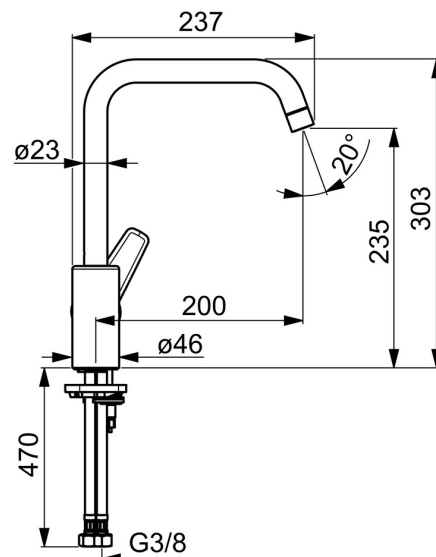

EAN: 4057304002991  
[static.hansa.com/51562293](http://static.hansa.com/51562293)

- Kuchyně
- Jednopáková s bočním ovládním
- Stojánková
- Chrom
- Otočné výtokové rameno, Možnost omezení rozsahu otáčení
- CASCADE® aerátor
- Páka se symboly teplé a studené vody, Jedna ovládací páka / rukojeť
- Funkce pro nastavení maximální teploty a průtoku vody, Nastavitelný omezovač teploty vody (součástí dodávky, možnost dodatečné instalace)
- $\varnothing$  35 mm keramická kartuše pro ovládní teploty a průtoku vody
- Flexibilní připojovací hadice
- Tělo baterie z mosazi DZR, Montážní systém Rapid

### Technické vlastnosti

Velikost DN (jmenovitý rozměr) **DN15**  
 Zdroj teplé vody **max. +80°C**  
 Pracovní tlak **0.5-10 bar**  
 Velikost přípojky **G3/8**  
 Projection **200 mm**  
 Zabezpečení proti zpětnému toku (ČSN EN 1717) **AA**  
 Materiál **Mosaz**  
 Rozsah otáčení výtokového ramene **120° (60° / 0°)**