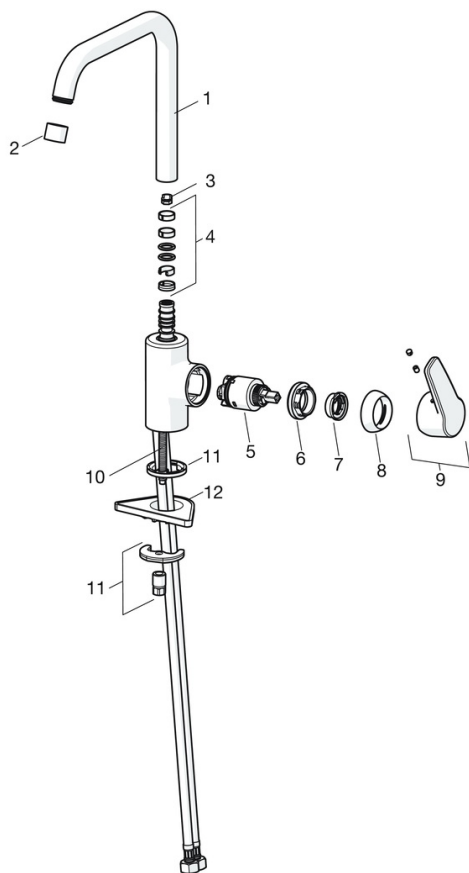

### Technické vlastnosti

Velikost DN (jmenovitý rozměr) **DN15**  
 Zdroj teplé vody **max. +80°C**  
 Pracovní tlak **0.5-10 bar**  
 Velikost přípojky **G3/8**  
 Projection **200 mm**  
 Zabezpečení proti zpětnému toku (ČSN EN 1717) **AA**  
 Materiál **Mosaz**  
 Rozsah otáčení výtokového ramene **120° (60° / 0°)**

### SP51562293

	Název	Kód
01	Vysoký výtokové rameno Ukončeno	59914435
02	Aerator, M22x1 STD CC A	59914436
03	Omezovač, 60°/0°	59914264
03	Omezovač, 120° Ukončeno	59914429
04	Těsnění výtokového ramene	59914431
05	Kartuše, 3.5 Classic	59913075
06	Upevňovací matice, M40x1, SW30	1003409V
07	Temperature adjustment limiter Ukončeno	59912325
08	Krytka, 33x3 mm	59912504
09	Páka Ukončeno	59914430
10	Upevňovací šroub, M8x1, L=140	59912474
11	Upevňovací set	59910749
12	Upevňovací destička	59910008