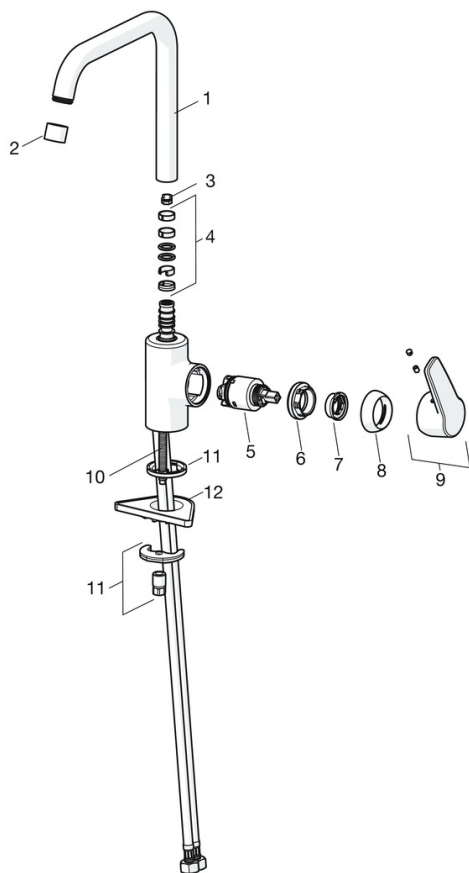

EAN: 4057304002991
static.hansa.com/51562293

- Kuchyňě
- Jednopáková s bočním ovládáním
- Stojánková
- Chrom
- Otočné výtokové rameno, Možnost omezení rozsahu otáčení
- CASCADE® aerátor
- Páka se symboly teplé a studené vody, Jedna ovládací páka / rukojeť
- Funkce pro nastavení maximální teploty a průtoku vody, Nastavitelný omezovač teploty vody (součástí dodávky, možnost dodatečné instalace)
- \varnothing 35 mm keramická kartuše pro ovládání teploty a průtoku vody
- Flexibilní připojovací hadice
- Tělo baterie z mosazi DZR, Montážní systém Rapid

Technické údaje

Vlastnosti průtoku

Průtokové množství při 3 bar **12.0 l/min**

Technické vlastnosti

Velikost DN (jmenovitý rozměr) **DN15**
 Zdroj teplé vody **max. +80°C**
 Pracovní tlak **0.5-10 bar**
 Velikost přípojky **G3/8**
 Projection **200 mm**
 Zabezpečení proti zpětnému toku (ČSN EN 1717) **AA**
 Materiál **Mosaz**
 Rozsah otáčení výtokového ramene **120° (60° / 0°)**

Předpisy

Norma EN **EN 817**
 Třída hlučnosti **I (ISO 3822)**

Schválení a Prohlášení

DVGW **NW-6506BP0361**
 ABP **P-IX 38495/IA**
 Prohlášení o shodě **DoC**

Náhradní díly

SP51562293

	Název	Kód
01	Vysoký výtokové rameno Ukončeno	59914435
02	Aerator, M22x1 STD CC A	59914436
03	Omezovač, 60°/0°	59914264
03	Omezovač, 120° Ukončeno	59914429
04	Těsnění výtokového ramene	59914431
05	Kartuše, 3.5 Classic	59913075
06	Upevňovací matice, M40x1, SW30	1003409V
07	Temperature adjustment limiter Ukončeno	59912325
08	Krytka, 33x3 mm	59912504
09	Páka Ukončeno	59914430
10	Upevňovací šroub, M8x1, L=140	59912474
11	Upevňovací set	59910749
12	Upevňovací destička	59910008