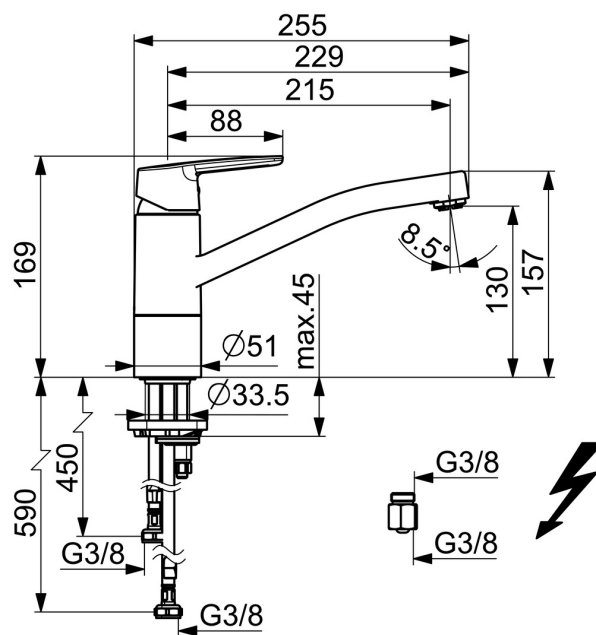

EAN: 4057304002892

static.hansa.com/51591193

- Kuchyňě
- Jednopáková, Pro beztlakové ohřívače vody
- Stojánková
- Chrom
- Otočné výtokové rameno, Možnost omezení rozsahu otáčení
- Aerátor s laminárním proudem vody, CASCADE® aerátor
- Páka se symboly teplé a studené vody, Jedna ovládací páka / rukojeť
- Funkce pro nastavení maximální teploty a průtoku vody, Nastavitelný omezovač teploty vody (součástí dodávky, možnost dodatečné instalace)
- ø 35 mm keramická kartuše pro ovládání teploty a průtoku vody
- Flexibilní připojovací hadice
- Tělo baterie z mosazi DZR, Montážní systém Rapid

Technické údaje

Vlastnosti průtoku

Průtokové množství při 3 bar **7.2 l/min**

Technické vlastnosti

Velikost DN (jmenovitý rozměr) **DN15**
 Zdroj teplé vody **max. +70°C**
 Pracovní tlak **0.5-5 bar**
 Velikost přípojky **G3/8**
 Projection **215 mm**
 Zabezpečení proti zpětnému toku (ČSN EN 1717) **AA**
 Materiál **Mosaz**
 Rozsah otáčení výtokového ramene **120°**

Náhradní díly

SP51591193

	Název	Kód
01	Páka	59914417
02	Krytka, 33x3 mm	59912504
03	Temperature adjustment limiter Ukončeno	59912325
04	Upevňovací matice, M37x1, AF30 Ukončeno	59912111
05	Kartuše, 3.5 Classic	59913075
06	Výtokové rameno Ukončeno	59914432
07	Aerator, M24x1 A, low pressure	59902692
08	Těsnící sada	1001264V
08	Těsnící sada Ukončeno	59913968
09	Omezovač Ukončeno	59914437
10	Distanční podložka	59913973
11	Upevňovací šroub, M8x1, L=140	59912474
12	Upevňovací set	59910749
13	Upevňovací destička	59910008

SP51591193(2020)

	Název	Kód
01	Páka	59914417
02	Krytka, 33x3 mm	59912504
03	Upevňovací matice, M37x1, SW30	1005680V
04	Kartuše, 3.5 Classic	59913075
05	Aerator, M24x1 A, low pressure	59902692
06	Těsnící sada	1001264V
07	Omezovač, 120°	59914489
08	Upevňovací šroub, M8x1, L=140	59912474
09	Upevňovací set	59910749
10	Upevňovací destička	59910008