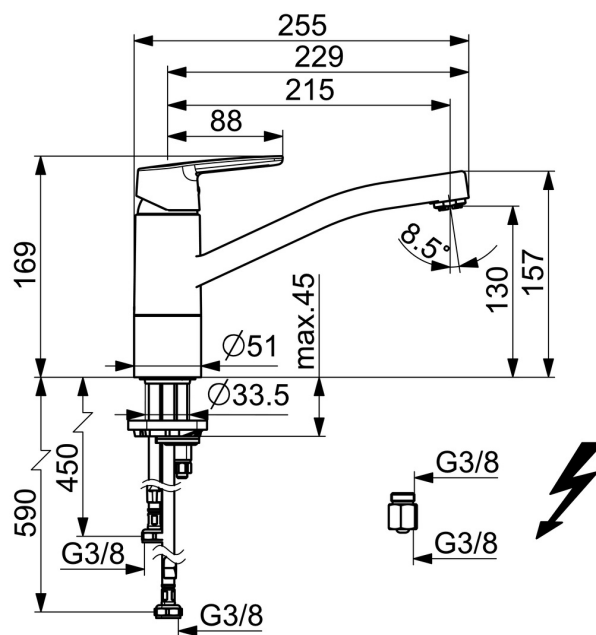

EAN: 4057304002892

static.hansa.com/51591193

- Kuchyně
- Jednopáková, Pro beztlakové ohřívače vody
- Stojánková
- Chrom
- Otočné výtokové rameno, Možnost omezení rozsahu otáčení
- Aerátor s laminárním proudem vody, CASCADE® aerátor
- Páka se symboly teplé a studené vody, Jedna ovládací páka / rukojeť
- Funkce pro nastavení maximální teploty a průtoku vody, Nastavitelný omezovač teploty vody (součástí dodávky, možnost dodatečné instalace)
- ø 35 mm keramická kartuše pro ovládání teploty a průtoku vody
- Flexibilní připojovací hadice
- Tělo baterie z mosazi DZR, Montážní systém Rapid

Technické údaje

Vlastnosti průtoku

Průtokové množství při 3 bar **7.2 l/min**

Technické vlastnosti

Velikost DN (jmenovitý rozměr) **DN15**
 Zdroj teplé vody **max. +70°C**
 Pracovní tlak **0.5-5 bar**
 Velikost přípojky **G3/8**
 Projection **215 mm**
 Zabezpečení proti zpětnému toku (ČSN EN 1717) **AA**
 Materiál **Mosaz**
 Rozsah otáčení výtokového ramene **120°**

Náhradní díly

SP51591193

	Název	Kód
01	Páka	59914417
02	Krytka, 33x3 mm	59912504
03	Temperature adjustment limiter Ukončeno	59912325
04	Upevňovací matice, M37x1, AF30 Ukončeno	59912111
05	Kartuše, 3.5 Classic	59913075
06	Výtokové rameno Ukončeno	59914432
07	Aerator, M24x1 A, low pressure	59902692
08	Těsnící sada	1001264V
08	Těsnící sada Ukončeno	59913968
09	Omezovač Ukončeno	59914437
10	Distanční podložka	59913973
11	Upevňovací šroub, M8x1, L=140	59912474
12	Upevňovací set	59910749
13	Upevňovací destička	59910008

SP51591193(2020)

	Název	Kód
01	Páka	59914417
02	Krytka, 33x3 mm	59912504
03	Upevňovací matice, M37x1, SW30	1005680V
04	Kartuše, 3.5 Classic	59913075
05	Aerator, M24x1 A, low pressure	59902692
06	Těsnící sada	1001264V
07	Omezovač, 120°	59914489
08	Upevňovací šroub, M8x1, L=140	59912474
09	Upevňovací set	59910749
10	Upevňovací destička	59910008