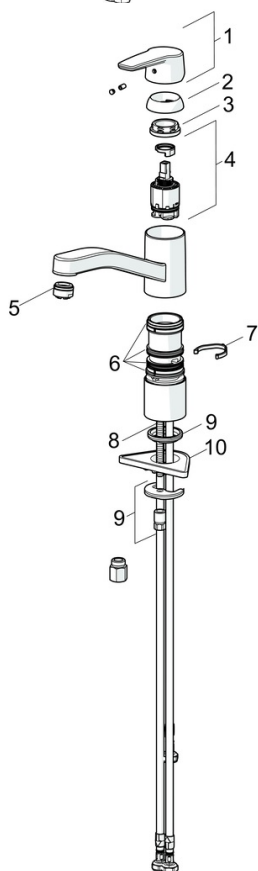

EAN: 4057304002892

static.hansa.com/51591193

- Kuchyně
- Jednopáková, Pro beztlakové ohřívače vody
- Stojánková
- Chrom
- Otočné výtokové rameno, Možnost omezení rozsahu otáčení
- Aerátor s laminárním proudem vody, CASCADE® aerátor
- Páka se symboly teplé a studené vody, Jedna ovládací páka / rukojeť
- Funkce pro nastavení maximální teploty a průtoku vody, Nastavitelný omezovač teploty vody (součástí dodávky, možnost dodatečné instalace)
- ø 35 mm keramická kartuše pro ovládání teploty a průtoku vody
- Flexibilní připojovací hadice
- Tělo baterie z mosazi DZR, Montážní systém Rapid

Technické údaje

Vlastnosti průtoku

Průtokové množství při 3 bar **7.2 l/min**

Technické vlastnosti

Velikost DN (jmenovitý rozměr) **DN15**
 Zdroj teplé vody **max. +70°C**
 Pracovní tlak **0.5-5 bar**
 Velikost přípojky **G3/8**
 Projection **215 mm**
 Zabezpečení proti zpětnému toku (ČSN EN 1717) **AA**
 Materiál **Mosaz**
 Rozsah otáčení výtokového ramene **120°**

Náhradní díly

SP51591193

	Název	Kód
01	Páka	59914417
02	Krytka, 33x3 mm	59912504
03	Temperature adjustment limiter Ukončeno	59912325
04	Upevňovací matice, M37x1, AF30 Ukončeno	59912111
05	Kartuše, 3.5 Classic	59913075
06	Výtokové rameno Ukončeno	59914432
07	Aerator, M24x1 A, low pressure	59902692
08	Těsnící sada	1001264V
08	Těsnící sada Ukončeno	59913968
09	Omezovač Ukončeno	59914437
10	Distanční podložka	59913973
11	Upevňovací šroub, M8x1, L=140	59912474
12	Upevňovací set	59910749
13	Upevňovací destička	59910008