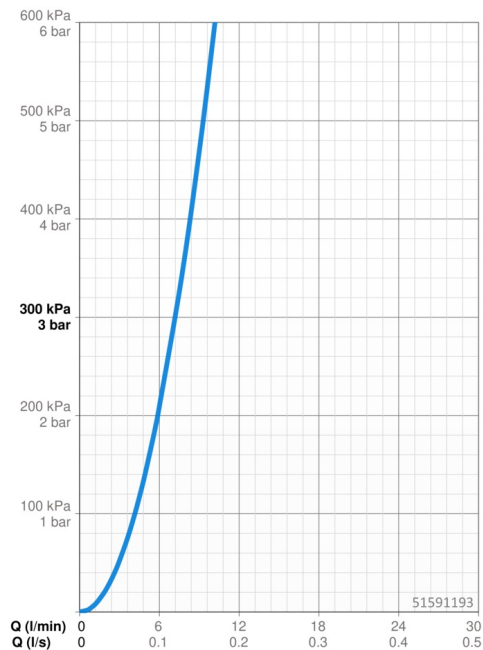

Technické údaje

Vlastnosti průtoku

Průtokové množství při 3 bar **7.2 l/min**

Technické vlastnosti

Velikost DN (jmenovitý rozměr) **DN15**
 Zdroj teplé vody **max. +70°C**
 Pracovní tlak **0.5-5 bar**
 Velikost přípojky **G3/8**
 Projection **215 mm**
 Zabezpečení proti zpětnému toku (ČSN EN 1717) **AA**
 Materiál **Mosaz**
 Rozsah otáčení výtokového ramene **120°**

Předpisy

Norma EN **EN 817**
 Třída hlučnosti **I (ISO 3822)**

Schválení a Prohlášení

Prohlášení o shodě **DoC**
 EPD **S-P-06396**

Udržitelnost

EPD module A1 (kg CO2 eq.) **7,20**
 EPD module A2 (kg CO2 eq.) **0,34**
 EPD module A3 (kg CO2 eq.) **3,17**
 EPD module A1-A3 (kg CO2 eq.) **10,71**
 EPD module A4 (kg CO2 eq.) **0,21**
 EPD module B7 (kg CO2 eq.) **2836,80**
 EPD module C2 (kg CO2 eq.) **0,02**
 EPD module C3 (kg CO2 eq.) **0,02**
 EPD module C4 (kg CO2 eq.) **0,32**
 EPD module D (kg CO2 eq.) **-6,05**