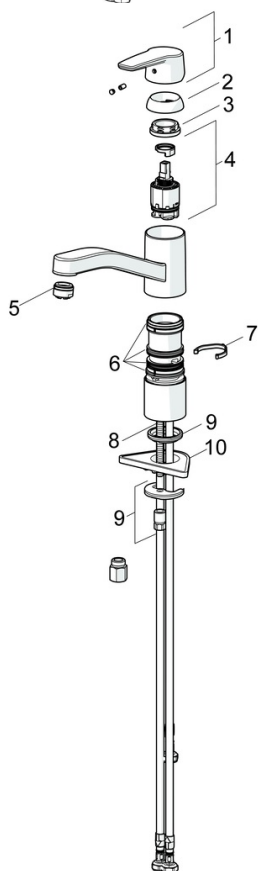

EAN: 4057304002892

static.hansa.com/51591193

- Kuchyňě
- Jednopáková, Pro beztlakové ohřívače vody
- Stojánková
- Chrom
- Otočné výtokové rameno, Možnost omezení rozsahu otáčení
- Aerátor s laminárním proudem vody, CASCADE® aerátor
- Páka se symboly teplé a studené vody, Jedna ovládací páka / rukojeť
- Funkce pro nastavení maximální teploty a průtoku vody, Nastavitelný omezovač teploty vody (součástí dodávky, možnost dodatečné instalace)
- ø 35 mm keramická kartuše pro ovládání teploty a průtoku vody
- Flexibilní připojovací hadice
- Tělo baterie z mosazi DZR, Montážní systém Rapid

Technické údaje

Vlastnosti průtoku

Průtokové množství při 3 bar **7.2 l/min**

Technické vlastnosti

Velikost DN (jmenovitý rozměr) **DN15**
 Zdroj teplé vody **max. +70°C**
 Pracovní tlak **0.5-5 bar**
 Velikost přípojky **G3/8**
 Projection **215 mm**
 Zabezpečení proti zpětnému toku (ČSN EN 1717) **AA**
 Materiál **Mosaz**
 Rozsah otáčení výtokového ramene **120°**

Náhradní díly

SP51591193

	Název	Kód
01	Páka	59914417
02	Krytka, 33x3 mm	59912504
03	Temperature adjustment limiter Ukončeno	59912325
04	Upevňovací matice, M37x1, AF30 Ukončeno	59912111
05	Kartuše, 3.5 Classic	59913075
06	Výtokové rameno Ukončeno	59914432
07	Aerator, M24x1 A, low pressure	59902692
08	Těsnící sada	1001264V
08	Těsnící sada Ukončeno	59913968
09	Omezovač Ukončeno	59914437
10	Distanční podložka	59913973
11	Upevňovací šroub, M8x1, L=140	59912474
12	Upevňovací set	59910749
13	Upevňovací destička	59910008