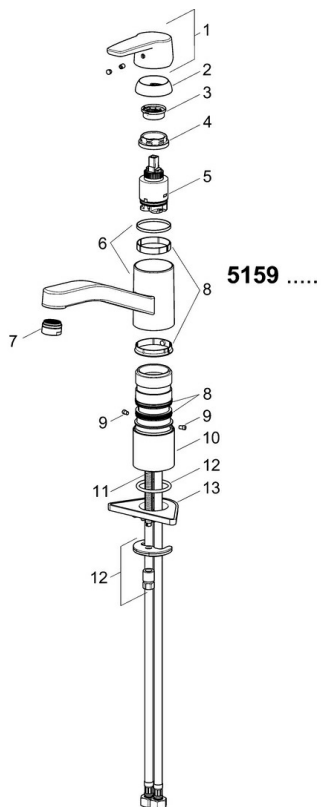

Technické údaje

Vlastnosti průtoku

Průtokové množství při 3 bar **7.2 l/min**

Technické vlastnosti

Velikost DN (jmenovitý rozměr) **DN15**
 Zdroj teplé vody **max. +70°C**
 Pracovní tlak **0.5-5 bar**
 Velikost přípojky **G3/8**
 Projection **215 mm**
 Zabezpečení proti zpětnému toku (ČSN EN 1717) **AA**
 Materiál **Mosaz**
 Rozsah otáčení výtokového ramene **120°**

Předpisy

Norma EN **EN 817**
 Třída hlučnosti **I (ISO 3822)**

Schválení a Prohlášení

Prohlášení o shodě **DoC**
 EPD **S-P-06396**

Udržitelnost

EPD module A1 (kg CO2 eq.) **7,20**
 EPD module A2 (kg CO2 eq.) **0,34**
 EPD module A3 (kg CO2 eq.) **3,17**
 EPD module A1-A3 (kg CO2 eq.) **10,71**
 EPD module A4 (kg CO2 eq.) **0,21**
 EPD module B7 (kg CO2 eq.) **2836,80**
 EPD module C2 (kg CO2 eq.) **0,02**
 EPD module C3 (kg CO2 eq.) **0,02**
 EPD module C4 (kg CO2 eq.) **0,32**
 EPD module D (kg CO2 eq.) **-6,05**

Náhradní díly

SP51591193

	Název	Kód
01	Páka	59914417
02	Krytka, 33x3 mm	59912504
03	Temperature adjustment limiter Ukončeno	59912325
04	Upevňovací matice, M37x1, AF30 Ukončeno	59912111
05	Kartuše, 3.5 Classic	59913075
06	Výtokové rameno Ukončeno	59914432
07	Aerator, M24x1 A, low pressure	59902692
08	Těsnící sada	1001264V
08	Těsnící sada Ukončeno	59913968
09	Omezovač Ukončeno	59914437
10	Distanční podložka	59913973
11	Upevňovací šroub, M8x1, L=140	59912474
12	Upevňovací set	59910749
13	Upevňovací destička	59910008

SP51591193(2020)

	Název	Kód
01	Páka	59914417
02	Krytka, 33x3 mm	59912504
03	Upevňovací matice, M37x1, SW30	1005680V
04	Kartuše, 3.5 Classic	59913075
05	Aerator, M24x1 A, low pressure	59902692
06	Těsnící sada	1001264V
07	Omezovač, 120°	59914489
08	Upevňovací šroub, M8x1, L=140	59912474
09	Upevňovací set	59910749
10	Upevňovací destička	59910008