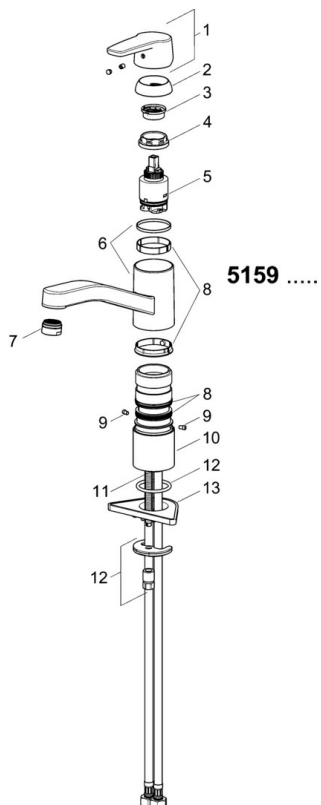

Technické údaje

Vlastnosti průtoku

Průtokové množství při 3 bar **7.2 l/min**

Technické vlastnosti

Velikost DN (jmenovitý rozměr) **DN15**
 Zdroj teplé vody **max. +70°C**
 Pracovní tlak **0.5-5 bar**
 Velikost přípojky **G3/8**
 Projection **215 mm**
 Zabezpečení proti zpětnému toku (ČSN EN 1717) **AA**
 Materiál **Mosaz**
 Rozsah otáčení výtokového ramene **120°**

Předpisy

Norma EN **EN 817**
 Třída hlučnosti **I (ISO 3822)**

Schválení a Prohlášení

Prohlášení o shodě **DoC**
 EPD **S-P-06396**

Udržitelnost

EPD module A1 (kg CO2 eq.) **7,20**
 EPD module A2 (kg CO2 eq.) **0,34**
 EPD module A3 (kg CO2 eq.) **3,17**
 EPD module A1-A3 (kg CO2 eq.) **10,71**
 EPD module A4 (kg CO2 eq.) **0,21**
 EPD module B7 (kg CO2 eq.) **2836,80**
 EPD module C2 (kg CO2 eq.) **0,02**
 EPD module C3 (kg CO2 eq.) **0,02**
 EPD module C4 (kg CO2 eq.) **0,32**
 EPD module D (kg CO2 eq.) **-6,05**

Náhradní díly

SP51591193

	Název	Kód
01	Páka	59914417
02	Krytka, 33x3 mm	59912504
03	Temperature adjustment limiter Ukončeno	59912325
04	Upevňovací matice, M37x1, AF30 Ukončeno	59912111
05	Kartuše, 3.5 Classic	59913075
06	Výtokové rameno Ukončeno	59914432
07	Aerator, M24x1 A, low pressure	59902692
08	Těsnící sada	1001264V
08	Těsnící sada Ukončeno	59913968
09	Omezovač Ukončeno	59914437
10	Distanční podložka	59913973
11	Upevňovací šroub, M8x1, L=140	59912474
12	Upevňovací set	59910749
13	Upevňovací destička	59910008

SP51591193(2020)

	Název	Kód
01	Páka	59914417
02	Krytka, 33x3 mm	59912504
03	Upevňovací matice, M37x1, SW30	1005680V
04	Kartuše, 3.5 Classic	59913075
05	Aerator, M24x1 A, low pressure	59902692
06	Těsnící sada	1001264V
07	Omezovač, 120°	59914489
08	Upevňovací šroub, M8x1, L=140	59912474
09	Upevňovací set	59910749
10	Upevňovací destička	59910008