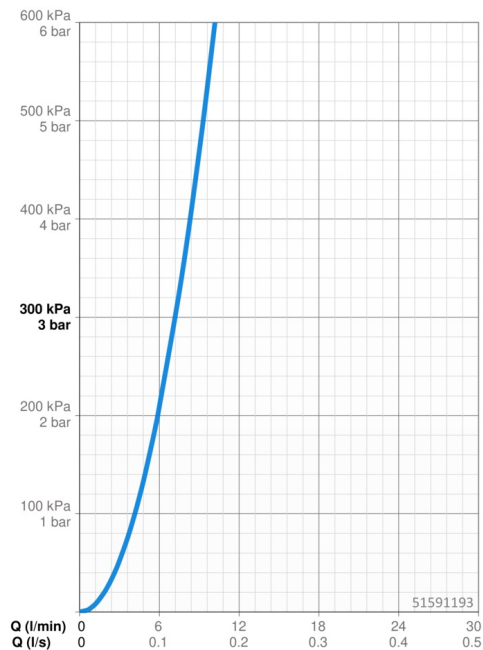

Technické údaje

Vlastnosti průtoku

Průtokové množství při 3 bar **7.2 l/min**

Technické vlastnosti

Velikost DN (jmenovitý rozměr) **DN15**
 Zdroj teplé vody **max. +70°C**
 Pracovní tlak **0.5-5 bar**
 Velikost přípojky **G3/8**
 Projection **215 mm**
 Zabezpečení proti zpětnému toku (ČSN EN 1717) **AA**
 Materiál **Mosaz**
 Rozsah otáčení výtokového ramene **120°**

Předpisy

Norma EN **EN 817**
 Třída hlučnosti **I (ISO 3822)**

Schválení a Prohlášení

Prohlášení o shodě **DoC**
 EPD **S-P-06396**

Udržitelnost

EPD module A1 (kg CO2 eq.) **7,20**
 EPD module A2 (kg CO2 eq.) **0,34**
 EPD module A3 (kg CO2 eq.) **3,17**
 EPD module A1-A3 (kg CO2 eq.) **10,71**
 EPD module A4 (kg CO2 eq.) **0,21**
 EPD module B7 (kg CO2 eq.) **2836,80**
 EPD module C2 (kg CO2 eq.) **0,02**
 EPD module C3 (kg CO2 eq.) **0,02**
 EPD module C4 (kg CO2 eq.) **0,32**
 EPD module D (kg CO2 eq.) **-6,05**