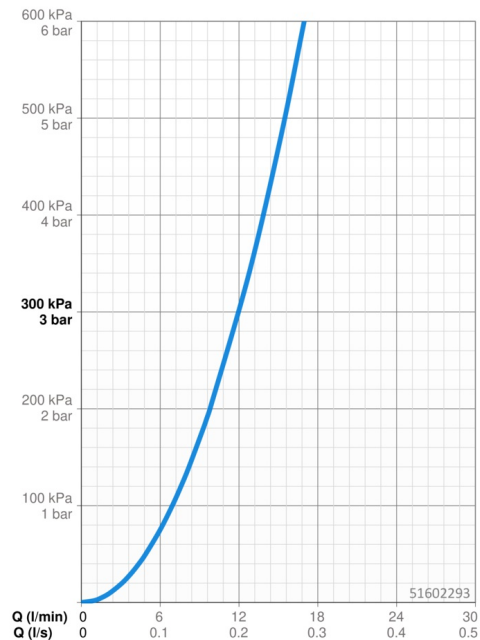

Technické údaje

Vlastnosti průtoku

Průtokové množství při 3 bar **12.0 l/min**

Technické vlastnosti

Velikost DN (jmenovitý rozměr) **DN15**
Zdroj teplé vody **max. +80°C**
Pracovní tlak **0.5-10 bar**
Velikost přípojky **G3/8**
Projection **200 mm**
Zabezpečení proti zpětnému toku (ČSN EN 1717) **AA**
Materiál **Mosaz**
Rozsah otáčení výtokového ramene **120° (60° / 0°)**

Předpisy

Norma EN **EN 817**
Třída hlučnosti **I (ISO 3822)**

Schválení a Prohlášení

Prohlášení o shodě **DoC**