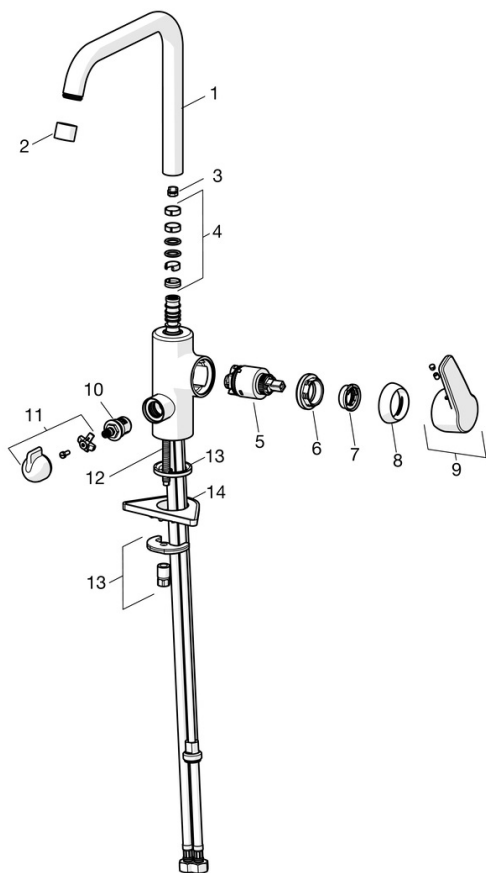

EAN: 4057304003783

static.hansa.com/51602293

- Kuchyně
- Jednopáková s bočním ovládáním, Ventil pro pračku nebo myčku
- Stojánková
- Chrom
- Otočné výtokové rameno, Možnost omezení rozsahu otáčení
- CASCADE® aerátor
- Mechanický uzavírací ventil pro připojení myčky nebo pračky
- Páka se symboly teplé a studené vody, Jedna ovládací páka / rukojeť
- Funkce pro nastavení maximální teploty a průtoku vody, Nastavitelný omezovač teploty vody (součástí dodávky, možnost dodatečné instalace)
- \varnothing 35 mm keramická kartuše pro ovládání teploty a průtoku vody
- Flexibilní připojovací hadice
- Tělo baterie z mosazi DZR, Montážní systém Rapid

Technické údaje

Vlastnosti průtoku

Průtokové množství při 3 bar **12.0 l/min**

Technické vlastnosti

Velikost DN (jmenovitý rozměr) **DN15**
 Zdroj teplé vody **max. +80°C**
 Pracovní tlak **0.5-10 bar**
 Velikost přípojky **G3/8**
 Projection **200 mm**
 Zabezpečení proti zpětnému toku (ČSN EN 1717) **AA**
 Materiál **Mosaz**
 Rozsah otáčení výtokového ramene **120° (60° / 0°)**

Předpisy

Norma EN **EN 817**
 Třída hlučnosti **I (ISO 3822)**

Schválení a Prohlášení

Prohlášení o shodě **DoC**

Náhradní díly

SP51602293

	Název	Kód
01	Vysoký výtokové rameno Ukončeno	59914435
02	Aerator, M22x1 STD CC A	59914436
03	Omezovač, 60°/0°	59914264
03	Omezovač, 120° Ukončeno	59914429
04	Těsnění výtokového ramene	59914431
05	Kartuše, 3.5 Classic	59913075
06	Upevňovací matice, M40x1, SW30	1003409V
07	Temperature adjustment limiter Ukončeno	59912325
08	Krytka, 33x3 mm	59912504
09	Páka Ukončeno	59914430
10	Vršek, G1/2	59914433
11	Rukojeť ventilu pro pračku Ukončeno	59914715
12	Upevňovací šroub, M8x1, L=140	59912474
13	Upevňovací set	59910749
14	Upevňovací destička	59910008