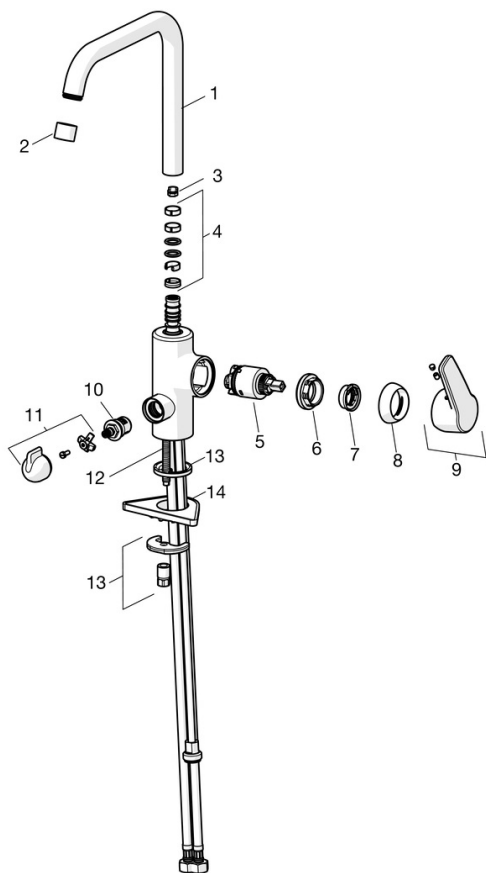

EAN: 4057304003783

static.hansa.com/51602293

- Kuchyně
- Jednopáková s bočním ovládáním, Ventil pro pračku nebo myčku
- Stojánková
- Chrom
- Otočné výtokové rameno, Možnost omezení rozsahu otáčení
- CASCADE® aerátor
- Mechanický uzavírací ventil pro připojení myčky nebo pračky
- Páka se symboly teplé a studené vody, Jedna ovládací páka / rukojeť
- Funkce pro nastavení maximální teploty a průtoku vody, Nastavitelný omezovač teploty vody (součástí dodávky, možnost dodatečné instalace)
- \varnothing 35 mm keramická kartuše pro ovládání teploty a průtoku vody
- Flexibilní připojovací hadice
- Tělo baterie z mosazi DZR, Montážní systém Rapid

Technické údaje

Vlastnosti průtoku

Průtokové množství při 3 bar **12.0 l/min**

Technické vlastnosti

Velikost DN (jmenovitý rozměr) **DN15**
 Zdroj teplé vody **max. +80°C**
 Pracovní tlak **0.5-10 bar**
 Velikost přípojky **G3/8**
 Projection **200 mm**
 Zabezpečení proti zpětnému toku (ČSN EN 1717) **AA**
 Materiál **Mosaz**
 Rozsah otáčení výtokového ramene **120° (60° / 0°)**

Předpisy

Norma EN **EN 817**
 Třída hlučnosti **I (ISO 3822)**

Schválení a Prohlášení

Prohlášení o shodě **DoC**

Náhradní díly

SP51602293

	Název	Kód
01	Vysoký výtokové rameno Ukončeno	59914435
02	Aerator, M22x1 STD CC A	59914436
03	Omezovač, 60°/0°	59914264
03	Omezovač, 120° Ukončeno	59914429
04	Těsnění výtokového ramene	59914431
05	Kartuše, 3.5 Classic	59913075
06	Upevňovací matice, M40x1, SW30	1003409V
07	Temperature adjustment limiter Ukončeno	59912325
08	Krytka, 33x3 mm	59912504
09	Páka Ukončeno	59914430
10	Vršek, G1/2	59914433
11	Rukojeť ventilu pro pračku Ukončeno	59914715
12	Upevňovací šroub, M8x1, L=140	59912474
13	Upevňovací set	59910749
14	Upevňovací destička	59910008