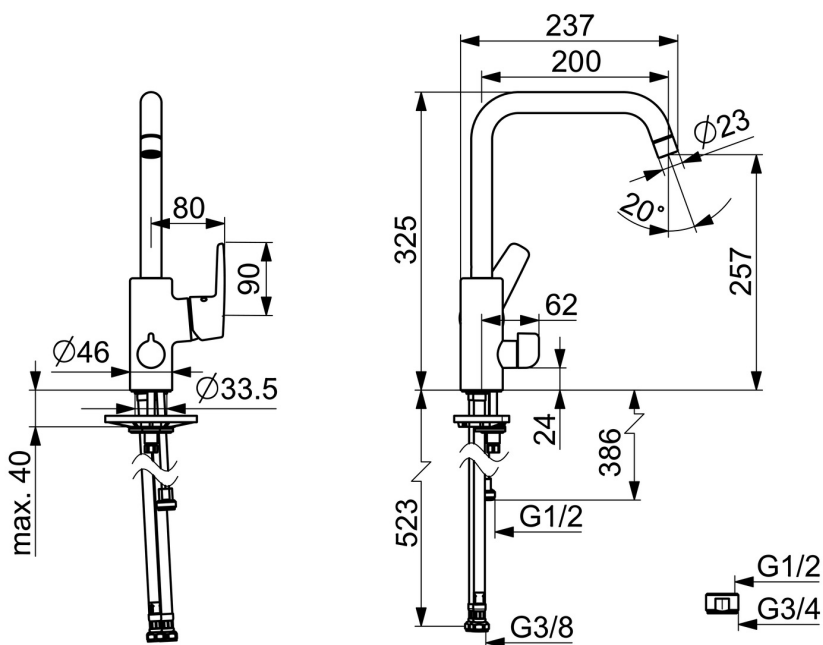

EAN: 4057304003783

static.hansa.com/51602293

- Kuchyně
- Jednopáková s bočním ovládáním, Ventil pro pračku nebo myčku
- Stojánková
- Chrom
- Otočné výtokové rameno, Možnost omezení rozsahu otáčení
- CASCADE® aerátor
- Mechanický uzavírací ventil pro připojení myčky nebo pračky
- Páka se symboly teplé a studené vody, Jedna ovládací páka / rukojeť
- Funkce pro nastavení maximální teploty a průtoku vody, Nastavitelný omezovač teploty vody (součástí dodávky, možnost dodatečné instalace)
- \varnothing 35 mm keramická kartuše pro ovládání teploty a průtoku vody
- Flexibilní připojovací hadice
- Tělo baterie z mosazi DZR, Montážní systém Rapid

Technické údaje

Vlastnosti průtoku

Průtokové množství při 3 bar **12.0 l/min**

Technické vlastnosti

Velikost DN (jmenovitý rozměr) **DN15**
 Zdroj teplé vody **max. +80°C**
 Pracovní tlak **0.5-10 bar**
 Velikost přípojky **G3/8**
 Projection **200 mm**
 Zabezpečení proti zpětnému toku (ČSN EN 1717) **AA**
 Materiál **Mosaz**
 Rozsah otáčení výtokového ramene **120° (60° / 0°)**

Předpisy

Norma EN **EN 817**
 Třída hlučnosti **I (ISO 3822)**

Schválení a Prohlášení

Prohlášení o shodě **DoC**

Náhradní díly

SP51602293

	Název	Kód
01	Vysoký výtokové rameno Ukončeno	59914435
02	Aerator, M22x1 STD CC A	59914436
03	Omezovač, 60°/0°	59914264
03	Omezovač, 120° Ukončeno	59914429
04	Těsnění výtokového ramene	59914431
05	Kartuše, 3.5 Classic	59913075
06	Upevňovací matice, M40x1, SW30	1003409V
07	Temperature adjustment limiter Ukončeno	59912325
08	Krytka, 33x3 mm	59912504
09	Páka Ukončeno	59914430
10	Vršek, G1/2	59914433
11	Rukojeť ventilu pro pračku Ukončeno	59914715
12	Upevňovací šroub, M8x1, L=140	59912474
13	Upevňovací set	59910749
14	Upevňovací destička	59910008