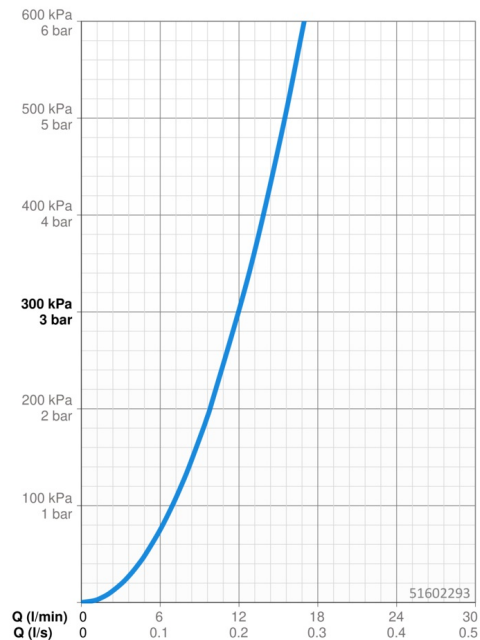

Technické údaje

Vlastnosti průtoku

Průtokové množství při 3 bar **12.0 l/min**

Technické vlastnosti

Velikost DN (jmenovitý rozměr) **DN15**
Zdroj teplé vody **max. +80°C**
Pracovní tlak **0.5-10 bar**
Velikost přípojky **G3/8**
Projection **200 mm**
Zabezpečení proti zpětnému toku (ČSN EN 1717) **AA**
Materiál **Mosaz**
Rozsah otáčení výtokového ramene **120° (60° / 0°)**

Předpisy

Norma EN **EN 817**
Třída hlučnosti **I (ISO 3822)**

Schválení a Prohlášení

Prohlášení o shodě **DoC**