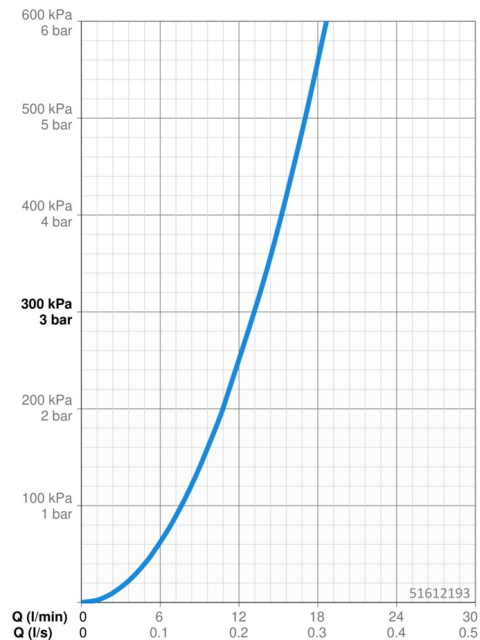

Technické údaje

Vlastnosti průtoku

Průtokové množství při 3 bar **13.2 l/min**

Technické vlastnosti

Velikost DN (jmenovitý rozměr) **DN15**
 Zdroj teplé vody **max. +80°C**
 Pracovní tlak **0.5-10 bar**
 Velikost přípojky **G3/4**
 Instalační šířka **150 ± 15 mm**
 Projection **234 mm**
 Zabezpečení proti zpětnému toku (ČSN EN 1717) **AA**
 Materiál **Mosaz**
 Rozsah otáčení výtokového ramene **360°**

Předpisy

Norma EN **EN 817**
 Třída hlučnosti **I (ISO 3822) HANSA lab.**

Schválení a Prohlášení

Prohlášení o shodě **DoC**
 EPD **S-P-06391**

Udržitelnost

EPD module A1 (kg CO2 eq.) **7,03**
 EPD module A2 (kg CO2 eq.) **0,34**
 EPD module A3 (kg CO2 eq.) **0,66**
 EPD module A1-A3 (kg CO2 eq.) **8,03**
 EPD module A4 (kg CO2 eq.) **0,22**
 EPD module B7 (kg CO2 eq.) **4078,80**
 EPD module C2 (kg CO2 eq.) **0,01**
 EPD module C3 (kg CO2 eq.) **0,02**
 EPD module C4 (kg CO2 eq.) **0,06**
 EPD module D (kg CO2 eq.) **-5,71**