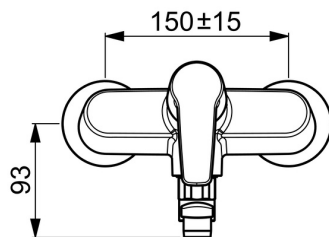

EAN: 4057304004957
static.hansa.com/51612193

- Kuchyňe
- Jednopáková
- Nástěnná montáž
- Chrom
- Otočné výtokové rameno
- CASCADE® aerátor
- Páka se symboly teplé a studené vody, Jedna ovládací páka / rukojeť
- Funkce pro nastavení maximální teploty a průtoku vody, Nastavitelný omezovač teploty vody (součástí dodávky, možnost dodatečné instalace), THERMO COOL - vyšší bezpečnost díky minimálnímu zahřívání těla armatury
- ø 35 mm keramická kartuše pro ovládání teploty a průtoku vody
- Etážky
- Tělo baterie z mosazi DZR

Technické údaje

Vlastnosti průtoku

Průtokové množství při 3 bar **13.2 l/min**

Technické vlastnosti

Velikost DN (jmenovitý rozměr) **DN15**
 Zdroj teplé vody **max. +80°C**
 Pracovní tlak **0.5-10 bar**
 Velikost přípojky **G3/4**
 Instalační šířka **150 ± 15 mm**
 Projection **234 mm**
 Zabezpečení proti zpětnému toku (ČSN EN 1717) **AA**
 Materiál **Mosaz**
 Rozsah otáčení výtokového ramene **360°**

Předpisy

Norma EN **EN 817**
 Třída hlučnosti **I (ISO 3822) HANSA lab.**

Schválení a Prohlášení

Prohlášení o shodě **DoC**
 EPD **S-P-06391**

Udržitelnost

EPD module A1 (kg CO2 eq.) **7,03**
 EPD module A2 (kg CO2 eq.) **0,34**
 EPD module A3 (kg CO2 eq.) **0,66**
 EPD module A1-A3 (kg CO2 eq.) **8,03**
 EPD module A4 (kg CO2 eq.) **0,22**
 EPD module B7 (kg CO2 eq.) **4078,80**
 EPD module C2 (kg CO2 eq.) **0,01**
 EPD module C3 (kg CO2 eq.) **0,02**
 EPD module C4 (kg CO2 eq.) **0,06**
 EPD module D (kg CO2 eq.) **-5,71**

Náhradní díly

SP51612193

	Název	Kód
1	Páka	59914417
2	Krytka, 33x3 mm	59912504
3	Temperature adjustment limiter Ukončeno	59912325
4	Upevňovací matice, M40x1, SW30	1003409V
5	Kartuše, 3.5 Classic	59913075
N.I.	Excentrický, G3/4xG1/2	59904793
N.I.	O-kroužek, 13.6x2.4	59914158
N.I.	Kluzné pouzdro (10 ks), 18/20.6	59914159
N.I.	Těsnící kroužek Ukončeno	59914160
N.I.	Aerator, M22x1 Ukončeno	59914469
N.I.	Otočné výtokové rameno, L=150	59914470
N.I.	Otočné výtokové rameno, L=200	59914471
N.I.	Šroubení, G3/4-M22x1.5 Ukončeno	59914570