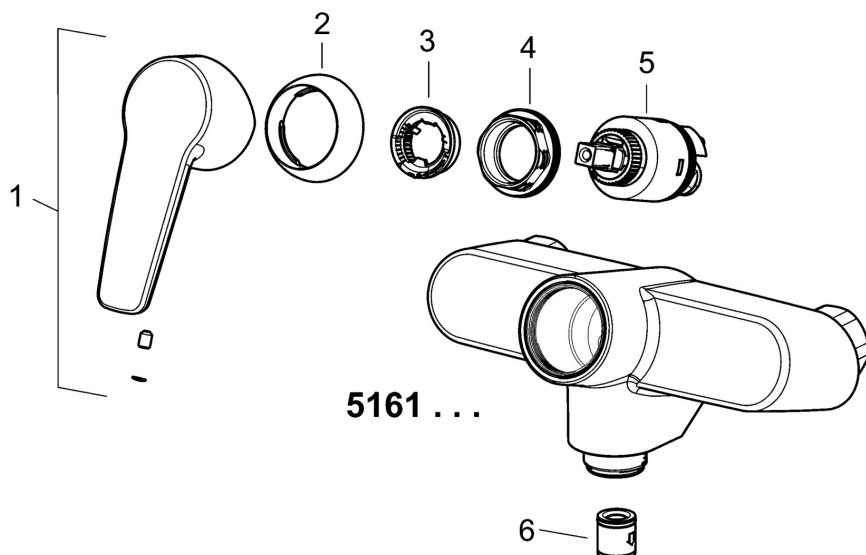

EAN: 4057304004957
static.hansa.com/51612193

- Kuchyňe
- Jednopáková
- Nástěnná montáž
- Chrom
- Otočné výtokové rameno
- CASCADE® aerátor
- Páka se symboly teplé a studené vody, Jedna ovládací páka / rukojeť
- Funkce pro nastavení maximální teploty a průtoku vody, Nastavitelný omezovač teploty vody (součástí dodávky, možnost dodatečné instalace), THERMO COOL - vyšší bezpečnost díky minimálnímu zahřívání těla armatury
- ø 35 mm keramická kartuše pro ovládání teploty a průtoku vody
- Etážky
- Tělo baterie z mosazi DZR

Technické údaje

Vlastnosti průtoku

Průtokové množství při 3 bar **13.2 l/min**

Technické vlastnosti

Velikost DN (jmenovitý rozměr) **DN15**
 Zdroj teplé vody **max. +80°C**
 Pracovní tlak **0.5-10 bar**
 Velikost přípojky **G3/4**
 Instalační šířka **150 ± 15 mm**
 Projection **234 mm**
 Zabezpečení proti zpětnému toku (ČSN EN 1717) **AA**
 Materiál **Mosaz**
 Rozsah otáčení výtokového ramene **360°**

Předpisy

Norma EN **EN 817**
 Třída hlučnosti **I (ISO 3822) HANSA lab.**

Schválení a Prohlášení

Prohlášení o shodě **DoC**
 EPD **S-P-06391**

Udržitelnost

EPD module A1 (kg CO2 eq.) **7,03**
 EPD module A2 (kg CO2 eq.) **0,34**
 EPD module A3 (kg CO2 eq.) **0,66**
 EPD module A1-A3 (kg CO2 eq.) **8,03**
 EPD module A4 (kg CO2 eq.) **0,22**
 EPD module B7 (kg CO2 eq.) **4078,80**
 EPD module C2 (kg CO2 eq.) **0,01**
 EPD module C3 (kg CO2 eq.) **0,02**
 EPD module C4 (kg CO2 eq.) **0,06**
 EPD module D (kg CO2 eq.) **-5,71**

Náhradní díly

SP51612193

	Název	Kód
1	Páka	59914417
2	Krytka, 33x3 mm	59912504
3	Temperature adjustment limiter Ukončeno	59912325
4	Upevňovací matice, M40x1, SW30	1003409V
5	Kartuše, 3.5 Classic	59913075
N.I.	Excentrický, G3/4xG1/2	59904793
N.I.	O-kroužek, 13.6x2.4	59914158
N.I.	Kluzné pouzdro (10 ks), 18/20.6	59914159
N.I.	Těsnící kroužek Ukončeno	59914160
N.I.	Aerator, M22x1 Ukončeno	59914469
N.I.	Otočné výtokové rameno, L=150	59914470
N.I.	Otočné výtokové rameno, L=200	59914471
N.I.	Šroubení, G3/4-M22x1.5 Ukončeno	59914570