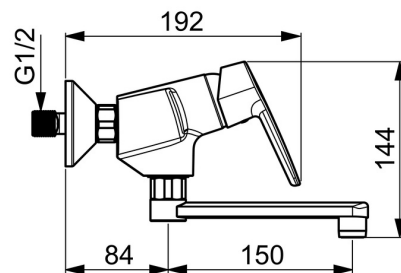

EAN: 4057304004957
static.hansa.com/51612193

- Kuchyňe
- Jednopáková
- Nástěnná montáž
- Chrom
- Otočné výtokové rameno
- CASCADE® aerátor
- Páka se symboly teplé a studené vody, Jedna ovládací páka / rukojeť
- Funkce pro nastavení maximální teploty a průtoku vody, Nastavitelný omezovač teploty vody (součástí dodávky, možnost dodatečné instalace), THERMO COOL - vyšší bezpečnost díky minimálnímu zahřívání těla armatury
- ø 35 mm keramická kartuše pro ovládání teploty a průtoku vody
- Etážky
- Tělo baterie z mosazi DZR

Technické údaje

Vlastnosti průtoku

Průtokové množství při 3 bar **13.2 l/min**

Technické vlastnosti

Velikost DN (jmenovitý rozměr) **DN15**
 Zdroj teplé vody **max. +80°C**
 Pracovní tlak **0.5-10 bar**
 Velikost přípojky **G3/4**
 Instalační šířka **150 ± 15 mm**
 Projection **234 mm**
 Zabezpečení proti zpětnému toku (ČSN EN 1717) **AA**
 Materiál **Mosaz**
 Rozsah otáčení výtokového ramene **360°**

Předpisy

Norma EN **EN 817**
 Třída hlučnosti **I (ISO 3822) HANSA lab.**

Schválení a Prohlášení

Prohlášení o shodě **DoC**
 EPD **S-P-06391**

Udržitelnost

EPD module A1 (kg CO2 eq.) **7,03**
 EPD module A2 (kg CO2 eq.) **0,34**
 EPD module A3 (kg CO2 eq.) **0,66**
 EPD module A1-A3 (kg CO2 eq.) **8,03**
 EPD module A4 (kg CO2 eq.) **0,22**
 EPD module B7 (kg CO2 eq.) **4078,80**
 EPD module C2 (kg CO2 eq.) **0,01**
 EPD module C3 (kg CO2 eq.) **0,02**
 EPD module C4 (kg CO2 eq.) **0,06**
 EPD module D (kg CO2 eq.) **-5,71**

Náhradní díly

SP51612193

	Název	Kód
1	Páka	59914417
2	Krytka, 33x3 mm	59912504
3	Temperature adjustment limiter Ukončeno	59912325
4	Upevňovací matice, M40x1, SW30	1003409V
5	Kartuše, 3.5 Classic	59913075
N.I.	Excentrický, G3/4xG1/2	59904793
N.I.	O-kroužek, 13.6x2.4	59914158
N.I.	Kluzné pouzdro (10 ks), 18/20.6	59914159
N.I.	Těsnící kroužek Ukončeno	59914160
N.I.	Aerator, M22x1 Ukončeno	59914469
N.I.	Otočné výtokové rameno, L=150	59914470
N.I.	Otočné výtokové rameno, L=200	59914471
N.I.	Šroubení, G3/4-M22x1.5 Ukončeno	59914570