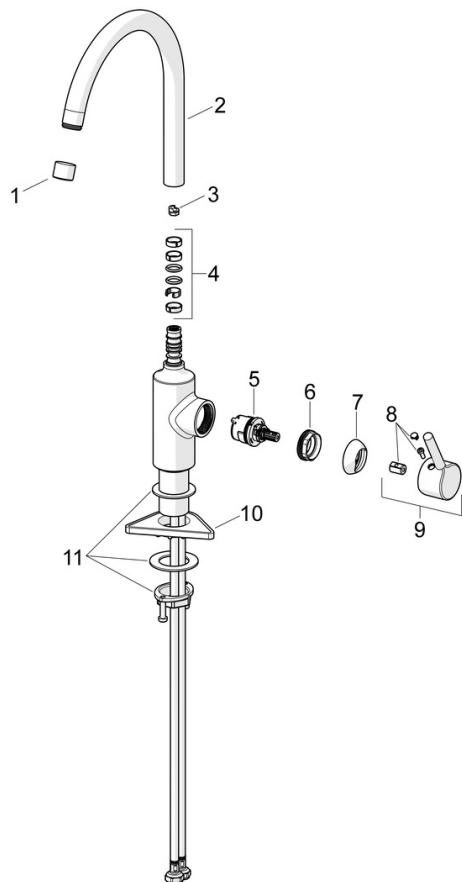

EAN: 4057304019814

static.hansa.com/52202267

- Kuchyňě
- Jednopáková s bočním ovládáním
- Stojánková
- Chrom
- Otočné výtokové rameno
- CASCADE® aerátor
- Jedna ovládací páka / rukojeť, Pin - ovládací páka s tyčinkou, Páka se symboly teplé a studené vody
- Funkce pro nastavení maximální teploty a průtoku vody
- ø 30 mm keramická kartuše pro ovládání teploty a průtoku vody
- Flexibilní připojovací hadice
- Tělo baterie z mosazi DZR

Technické údaje

Vlastnosti průtoku

Průtokové množství při 3 bar **10.8 l/min**

Technické vlastnosti

Zdroj teplé vody **max. +70°C**
 Pracovní tlak **0.5-10 bar**
 Velikost přípojky **G3/8**
 Projection **247 mm**
 Zabezpečení proti zpětnému toku (ČSN EN 1717) **AA**
 Materiál **Mosaz**
 Rozsah otáčení výtokového ramene **120°**

Předpisy

Norma EN **EN 817**
 Třída hlučnosti **I (ISO 3822)**

Schválení a Prohlášení

Prohlášení o shodě **DoC**
 EPD **S-P-06396**

Udržitelnost

EPD module A1 (kg CO2 eq.) **7,67**
 EPD module A2 (kg CO2 eq.) **0,37**
 EPD module A3 (kg CO2 eq.) **3,37**
 EPD module A1-A3 (kg CO2 eq.) **11,40**
 EPD module A4 (kg CO2 eq.) **0,23**
 EPD module B7 (kg CO2 eq.) **4255,20**
 EPD module C2 (kg CO2 eq.) **0,02**
 EPD module C3 (kg CO2 eq.) **0,02**
 EPD module C4 (kg CO2 eq.) **0,34**
 EPD module D (kg CO2 eq.) **-6,44**

Náhradní díly

SP52202267

	Název	Kód
01	Aerator, STD M22x1 CC A	1017047V
02	Vysoký výtokové rameno, L=208 Ukončeno	59914498
03	Omezovač, 60°/0°	59914264
03	Omezovač, 120° Ukončeno	59914429
04	Těsnění výtokového ramene	59914431
05	Kartuše, 3.0	1014428V
06	Upevňovací matice, M34x1.5, SW30	1012133V
07	Krytka	1012132V
08	Záslepka	1012105V
09	Páka	1001749V
10	Upevňovací destička	59910008
11	Upevňovací set	59913371