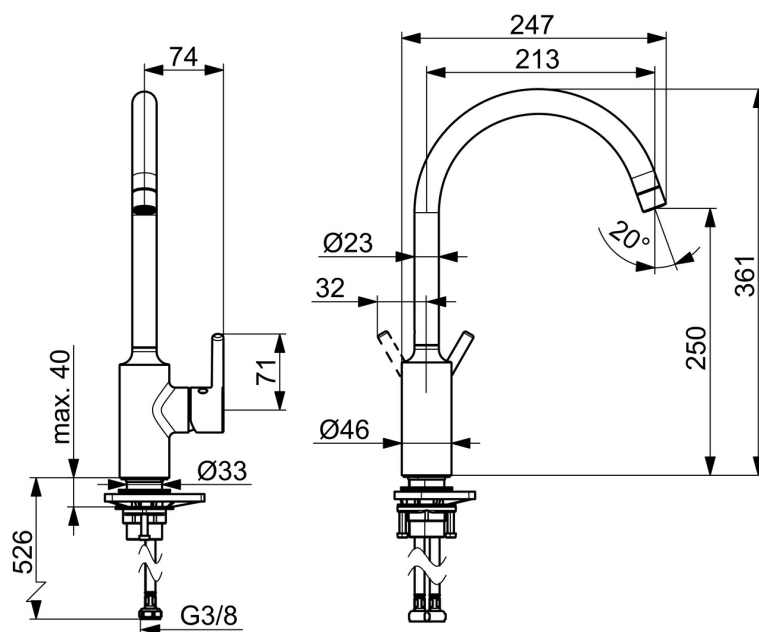

EAN: 4057304019814

static.hansa.com/52202267

- Kuchyňě
- Jednopáková s bočním ovládáním
- Stojánková
- Chrom
- Otočné výtokové rameno
- CASCADE® aerátor
- Jedna ovládací páka / rukojeť, Pin - ovládací páka s tyčinkou, Páka se symboly teplé a studené vody
- Funkce pro nastavení maximální teploty a průtoku vody
- ø 30 mm keramická kartuše pro ovládání teploty a průtoku vody
- Flexibilní připojovací hadice
- Tělo baterie z mosazi DZR

Technické údaje

Vlastnosti průtoku

Průtokové množství při 3 bar **10.8 l/min**

Technické vlastnosti

Zdroj teplé vody **max. +70°C**
 Pracovní tlak **0.5-10 bar**
 Velikost přípojky **G3/8**
 Projection **247 mm**
 Zabezpečení proti zpětnému toku (ČSN EN 1717) **AA**
 Materiál **Mosaz**
 Rozsah otáčení výtokového ramene **120°**

Předpisy

Norma EN **EN 817**
 Třída hlučnosti **I (ISO 3822)**

Schválení a Prohlášení

Prohlášení o shodě **DoC**
 EPD **S-P-06396**

Udržitelnost

EPD module A1 (kg CO2 eq.) **7,67**
 EPD module A2 (kg CO2 eq.) **0,37**
 EPD module A3 (kg CO2 eq.) **3,37**
 EPD module A1-A3 (kg CO2 eq.) **11,40**
 EPD module A4 (kg CO2 eq.) **0,23**
 EPD module B7 (kg CO2 eq.) **4255,20**
 EPD module C2 (kg CO2 eq.) **0,02**
 EPD module C3 (kg CO2 eq.) **0,02**
 EPD module C4 (kg CO2 eq.) **0,34**
 EPD module D (kg CO2 eq.) **-6,44**

Náhradní díly

SP52202267

	Název	Kód
01	Aerator, STD M22x1 CC A	1017047V
02	Vysoký výtokové rameno, L=208 Ukončeno	59914498
03	Omezovač, 60°/0°	59914264
03	Omezovač, 120° Ukončeno	59914429
04	Těsnění výtokového ramene	59914431
05	Kartuše, 3.0	1014428V
06	Upevňovací matice, M34x1.5, SW30	1012133V
07	Krytka	1012132V
08	Záslepka	1012105V
09	Páka	1001749V
10	Upevňovací destička	59910008
11	Upevňovací set	59913371