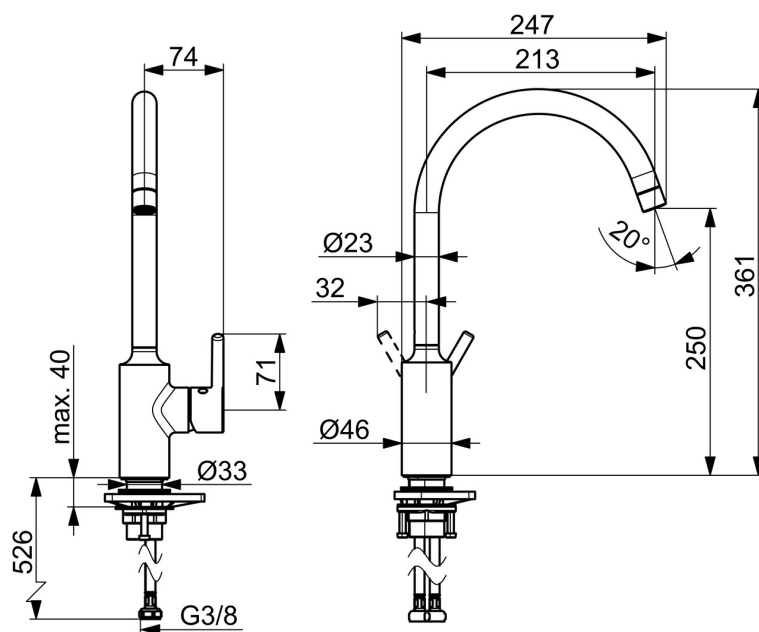

EAN: 4057304019814

static.hansa.com/52202267

- Kuchyňě
- Jednopáková s bočním ovládáním
- Stojánková
- Chrom
- Otočné výtokové rameno
- CASCADE® aerátor
- Jedna ovládací páka / rukojeť, Pin - ovládací páka s tyčinkou, Páka se symboly teplé a studené vody
- Funkce pro nastavení maximální teploty a průtoku vody
- ø 30 mm keramická kartuše pro ovládání teploty a průtoku vody
- Flexibilní připojovací hadice
- Tělo baterie z mosazi DZR

Technické údaje

Vlastnosti průtoku

Průtokové množství při 3 bar **10.8 l/min**

Technické vlastnosti

Zdroj teplé vody **max. +70°C**
 Pracovní tlak **0.5-10 bar**
 Velikost přípojky **G3/8**
 Projection **247 mm**
 Zabezpečení proti zpětnému toku (ČSN EN 1717) **AA**
 Materiál **Mosaz**
 Rozsah otáčení výtokového ramene **120°**

Předpisy

Norma EN **EN 817**
 Třída hlučnosti **I (ISO 3822)**

Schválení a Prohlášení

Prohlášení o shodě **DoC**
 EPD **S-P-06396**

Udržitelnost

EPD module A1 (kg CO2 eq.)	7,67
EPD module A2 (kg CO2 eq.)	0,37
EPD module A3 (kg CO2 eq.)	3,37
EPD module A1-A3 (kg CO2 eq.)	11,40
EPD module A4 (kg CO2 eq.)	0,23
EPD module B7 (kg CO2 eq.)	4255,20
EPD module C2 (kg CO2 eq.)	0,02
EPD module C3 (kg CO2 eq.)	0,02
EPD module C4 (kg CO2 eq.)	0,34
EPD module D (kg CO2 eq.)	-6,44

Náhradní díly

SP52202267

	Název	Kód
01	Aerator, STD M22x1 CC A	1017047V
02	Vysoký výtokové rameno, L=208 Ukončeno	59914498
03	Omezovač, 60°/0°	59914264
03	Omezovač, 120° Ukončeno	59914429
04	Těsnění výtokového ramene	59914431
05	Kartuše, 3.0	1014428V
06	Upevňovací matice, M34x1.5, SW30	1012133V
07	Krytka	1012132V
08	Záslepka	1012105V
09	Páka	1001749V
10	Upevňovací destička	59910008
11	Upevňovací set	59913371