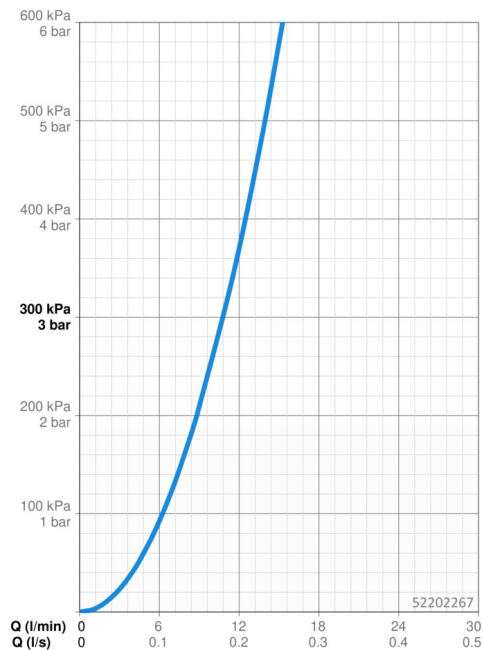

Technické údaje

Vlastnosti průtoku

Průtokové množství při 3 bar **10.8 l/min**

Technické vlastnosti

Zdroj teplé vody **max. +70°C**
 Pracovní tlak **0.5-10 bar**
 Velikost přípojky **G3/8**
 Projection **247 mm**
 Zabezpečení proti zpětnému toku (ČSN EN 1717) **AA**
 Materiál **Mosaz**
 Rozsah otáčení výtokového ramene **120°**

Předpisy

Norma EN **EN 817**
 Třída hlučnosti **I (ISO 3822)**

Schválení a Prohlášení

Prohlášení o shodě **DoC**
 EPD **S-P-06396**

Udržitelnost

EPD module A1 (kg CO2 eq.) **7,67**
 EPD module A2 (kg CO2 eq.) **0,37**
 EPD module A3 (kg CO2 eq.) **3,37**
 EPD module A1-A3 (kg CO2 eq.) **11,40**
 EPD module A4 (kg CO2 eq.) **0,23**
 EPD module B7 (kg CO2 eq.) **4255,20**
 EPD module C2 (kg CO2 eq.) **0,02**
 EPD module C3 (kg CO2 eq.) **0,02**
 EPD module C4 (kg CO2 eq.) **0,34**
 EPD module D (kg CO2 eq.) **-6,44**