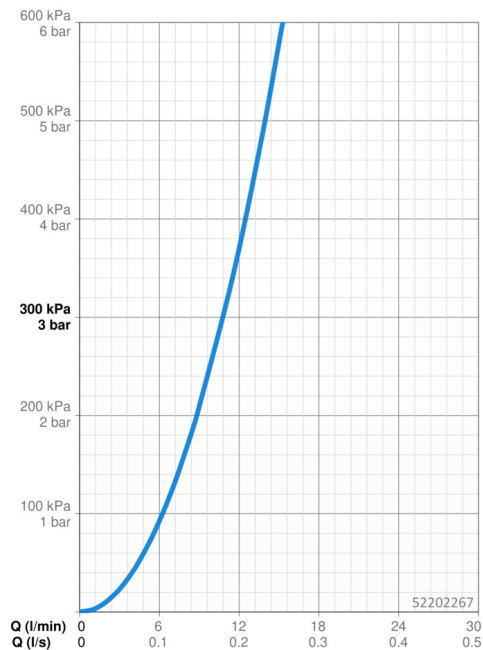

Technické údaje

Vlastnosti průtoku

Průtokové množství při 3 bar **10.8 l/min**

Technické vlastnosti

Zdroj teplé vody **max. +70°C**
 Pracovní tlak **0.5-10 bar**
 Velikost přípojky **G3/8**
 Projection **247 mm**
 Zabezpečení proti zpětnému toku (ČSN EN 1717) **AA**
 Materiál **Mosaz**
 Rozsah otáčení výtokového ramene **120°**

Předpisy

Norma EN **EN 817**
 Třída hlučnosti **I (ISO 3822)**

Schválení a Prohlášení

Prohlášení o shodě **DoC**
 EPD **S-P-06396**

Udržitelnost

EPD module A1 (kg CO2 eq.)	7,67
EPD module A2 (kg CO2 eq.)	0,37
EPD module A3 (kg CO2 eq.)	3,37
EPD module A1-A3 (kg CO2 eq.)	11,40
EPD module A4 (kg CO2 eq.)	0,23
EPD module B7 (kg CO2 eq.)	4255,20
EPD module C2 (kg CO2 eq.)	0,02
EPD module C3 (kg CO2 eq.)	0,02
EPD module C4 (kg CO2 eq.)	0,34
EPD module D (kg CO2 eq.)	-6,44