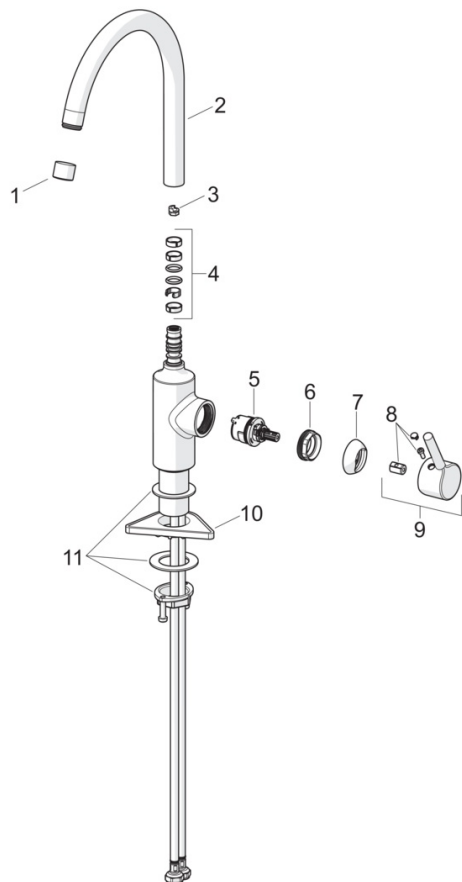

EAN: 4057304019814

static.hansa.com/52202267

- Kuchyňě
- Jednopáková s bočním ovládáním
- Stojánková
- Chrom
- Otočné výtokové rameno
- CASCADE® aerátor
- Jedna ovládací páka / rukojeť, Pin - ovládací páka s tyčinkou, Páka se symboly teplé a studené vody
- Funkce pro nastavení maximální teploty a průtoku vody
- ø 30 mm keramická kartuše pro ovládání teploty a průtoku vody
- Flexibilní připojovací hadice
- Tělo baterie z mosazi DZR

Technické údaje

Vlastnosti průtoku

Průtokové množství při 3 bar **10.8 l/min**

Technické vlastnosti

Zdroj teplé vody **max. +70°C**
 Pracovní tlak **0.5-10 bar**
 Velikost přípojky **G3/8**
 Projection **247 mm**
 Zabezpečení proti zpětnému toku (ČSN EN 1717) **AA**
 Materiál **Mosaz**
 Rozsah otáčení výtokového ramene **120°**

Předpisy

Norma EN **EN 817**
 Třída hlučnosti **I (ISO 3822)**

Schválení a Prohlášení

Prohlášení o shodě **DoC**
 EPD **S-P-06396**

Udržitelnost

EPD module A1 (kg CO2 eq.)	7,67
EPD module A2 (kg CO2 eq.)	0,37
EPD module A3 (kg CO2 eq.)	3,37
EPD module A1-A3 (kg CO2 eq.)	11,40
EPD module A4 (kg CO2 eq.)	0,23
EPD module B7 (kg CO2 eq.)	4255,20
EPD module C2 (kg CO2 eq.)	0,02
EPD module C3 (kg CO2 eq.)	0,02
EPD module C4 (kg CO2 eq.)	0,34
EPD module D (kg CO2 eq.)	-6,44

Náhradní díly

SP52202267

	Název	Kód
01	Aerator, STD M22x1 CC A	1017047V
02	Vysoký výtokové rameno, L=208 Ukončeno	59914498
03	Omezovač, 60°/0°	59914264
03	Omezovač, 120° Ukončeno	59914429
04	Těsnění výtokového ramene	59914431
05	Kartuše, 3.0	1014428V
06	Upevňovací matice, M34x1.5, SW30	1012133V
07	Krytka	1012132V
08	Záslepka	1012105V
09	Páka	1001749V
10	Upevňovací destička	59910008
11	Upevňovací set	59913371