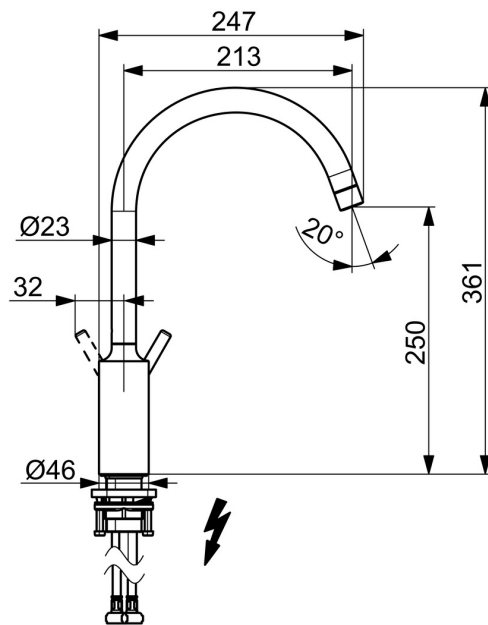

EAN: 4057304019883

static.hansa.com/5222116733

- Kuchyně
- Jednopáková s bočním ovládním, Pro beztlakové ohřivače vody
- Stojánková
- Černá matná
- Otočné výtokové rameno
- CASCADE® aerátor, Aerátor s laminárním proudem vody
- Jedna ovládací páka / rukojeť, Pin - ovládací páka s tyčinkou, Páka se symboly teplé a studené vody
- Funkce pro nastavení maximální teploty a průtoku vody
- \varnothing 30 mm keramická kartuše pro ovládní teploty a průtoku vody
- Flexibilní připojovací hadice
- Tělo baterie z mosazi DZR

Technické údaje

Vlastnosti průtoku

Průtokové množství při 3 bar **7.2 l/min**

Technické vlastnosti

Zdroj teplé vody **max. +70°C**
 Pracovní tlak **0.5-10 bar**
 Velikost přípojky **G3/8**
 Projection **247 mm**
 Materiál **Mosaz**
 Rozsah otáčení výtokového ramene **120°**

Náhradní díly

SP5222116733

	Název	Kód
01	Aerator, STD M22x1 LP Černá matná	1017374V-33
02	Omezovač, 60°/0°	59914264
02	Omezovač, 120° Ukončeno	59914429
03	Těsnění výtokového ramene	59914431
04	Kartuše, 3.0	1014428V
05	Upevňovací matice, M34x1.5, SW30	1012133V
06	Páka Černá matná	1001749V-33
07	Upevňovací destička	59910008
08	Upevňovací set	59913371