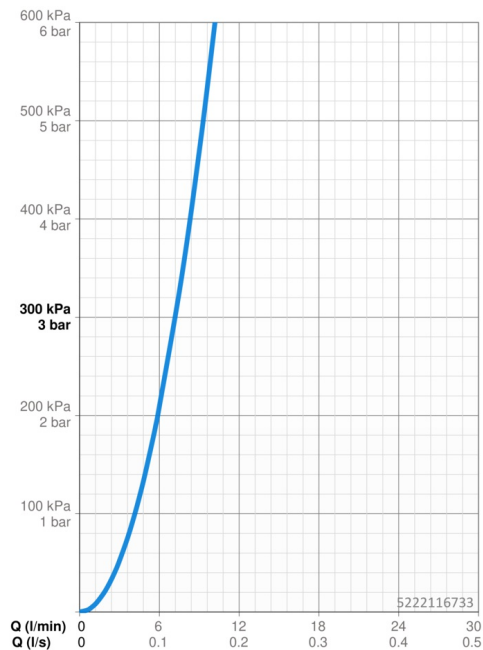

Technické údaje

Vlastnosti průtoku

Průtokové množství při 3 bar **7.2 l/min**

Technické vlastnosti

Zdroj teplé vody **max. +70°C**
 Pracovní tlak **0.5-10 bar**
 Velikost přípojky **G3/8**
 Projection **247 mm**
 Materiál **Mosaz**
 Rozsah otáčení výtokového ramene **120°**

Předpisy

Třída hlučnosti **I (ISO 3822)**

Schválení a Prohlášení

Prohlášení o shodě **DoC**
 EPD **S-P-06396**

Udržitelnost

EPD module A1 (kg CO2 eq.) **6,93**
 EPD module A2 (kg CO2 eq.) **0,33**
 EPD module A3 (kg CO2 eq.) **3,05**
 EPD module A1-A3 (kg CO2 eq.) **10,30**
 EPD module A4 (kg CO2 eq.) **0,21**
 EPD module B7 (kg CO2 eq.) **2836,80**
 EPD module C2 (kg CO2 eq.) **0,02**
 EPD module C3 (kg CO2 eq.) **0,02**
 EPD module C4 (kg CO2 eq.) **0,31**
 EPD module D (kg CO2 eq.) **-5,82**