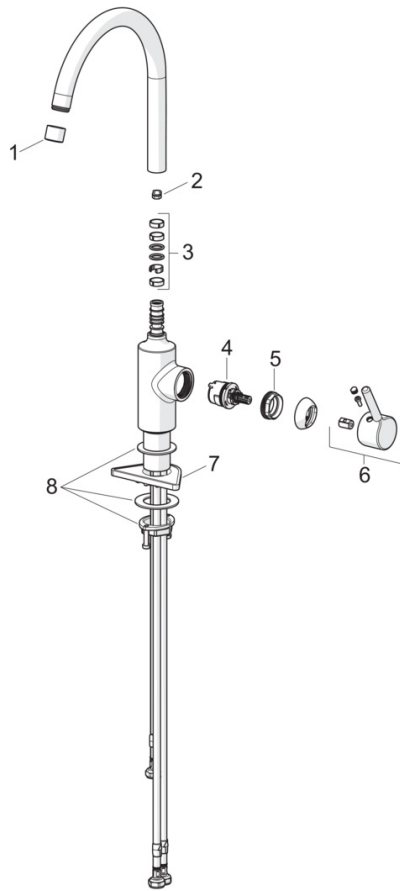

EAN: 4057304019883

static.hansa.com/5222116733

- Kuchyně
- Jednopáková s bočním ovládním, Pro beztlakové ohřivače vody
- Stojánková
- Černá matná
- Otočné výtokové rameno
- CASCADE® aerátor, Aerátor s laminárním proudem vody
- Jedna ovládací páka / rukojeť, Pin - ovládací páka s tyčinkou, Páka se symboly teplé a studené vody
- Funkce pro nastavení maximální teploty a průtoku vody
- \varnothing 30 mm keramická kartuše pro ovládní teploty a průtoku vody
- Flexibilní připojovací hadice
- Tělo baterie z mosazi DZR

Technické údaje

Vlastnosti průtoku

Průtokové množství při 3 bar **7.2 l/min**

Technické vlastnosti

Zdroj teplé vody **max. +70°C**
 Pracovní tlak **0.5-10 bar**
 Velikost přípojky **G3/8**
 Projection **247 mm**
 Materiál **Mosaz**
 Rozsah otáčení výtokového ramene **120°**

Předpisy

Třída hlučnosti **I (ISO 3822)**

Schválení a Prohlášení

Prohlášení o shodě **DoC**
 EPD **S-P-06396**

Udržitelnost

EPD module A1 (kg CO2 eq.) **6,93**
 EPD module A2 (kg CO2 eq.) **0,33**
 EPD module A3 (kg CO2 eq.) **3,05**
 EPD module A1-A3 (kg CO2 eq.) **10,30**
 EPD module A4 (kg CO2 eq.) **0,21**
 EPD module B7 (kg CO2 eq.) **2836,80**
 EPD module C2 (kg CO2 eq.) **0,02**
 EPD module C3 (kg CO2 eq.) **0,02**
 EPD module C4 (kg CO2 eq.) **0,31**
 EPD module D (kg CO2 eq.) **-5,82**

Náhradní díly

SP5222116733

	Název	Kód
01	Aerator, STD M22x1 LP Černá matná	1017374V-33
02	Omezovač, 60°/0°	59914264
02	Omezovač, 120° Ukončeno	59914429
03	Těsnění výtokového ramene	59914431
04	Kartuše, 3.0	1014428V
05	Upevňovací matice, M34x1.5, SW30	1012133V
06	Páka Černá matná	1001749V-33
07	Upevňovací destička	59910008
08	Upevňovací set	59913371