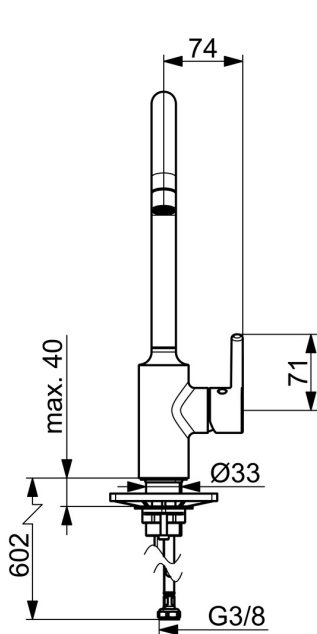

EAN: 4057304019883

static.hansa.com/5222116733

- Kuchyně
- Jednopáková s bočním ovládním, Pro beztlakové ohřivače vody
- Stojánková
- Černá matná
- Otočné výtokové rameno
- CASCADE® aerátor, Aerátor s laminárním proudem vody
- Jedna ovládací páka / rukojeť, Pin - ovládací páka s tyčinkou, Páka se symboly teplé a studené vody
- Funkce pro nastavení maximální teploty a průtoku vody
- \varnothing 30 mm keramická kartuše pro ovládní teploty a průtoku vody
- Flexibilní připojovací hadice
- Tělo baterie z mosazi DZR

Technické údaje

Vlastnosti průtoku

Průtokové množství při 3 bar **7.2 l/min**

Technické vlastnosti

Zdroj teplé vody **max. +70°C**
 Pracovní tlak **0.5-10 bar**
 Velikost přípojky **G3/8**
 Projection **247 mm**
 Materiál **Mosaz**
 Rozsah otáčení výtokového ramene **120°**

Předpisy

Třída hlučnosti **I (ISO 3822)**

Schválení a Prohlášení

Prohlášení o shodě **DoC**
 EPD **S-P-06396**

Udržitelnost

EPD module A1 (kg CO2 eq.) **6,93**
 EPD module A2 (kg CO2 eq.) **0,33**
 EPD module A3 (kg CO2 eq.) **3,05**
 EPD module A1-A3 (kg CO2 eq.) **10,30**
 EPD module A4 (kg CO2 eq.) **0,21**
 EPD module B7 (kg CO2 eq.) **2836,80**
 EPD module C2 (kg CO2 eq.) **0,02**
 EPD module C3 (kg CO2 eq.) **0,02**
 EPD module C4 (kg CO2 eq.) **0,31**
 EPD module D (kg CO2 eq.) **-5,82**

Náhradní díly

SP5222116733

	Název	Kód
01	Aerator, STD M22x1 LP Černá matná	1017374V-33
02	Omezovač, 60°/0°	59914264
02	Omezovač, 120° Ukončeno	59914429
03	Těsnění výtokového ramene	59914431
04	Kartuše, 3.0	1014428V
05	Upevňovací matice, M34x1.5, SW30	1012133V
06	Páka Černá matná	1001749V-33
07	Upevňovací destička	59910008
08	Upevňovací set	59913371