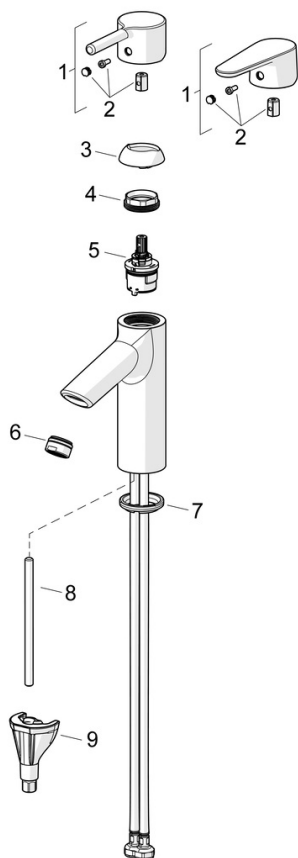

Technické údaje

Vlastnosti průtoku

Průtokové množství při 3 bar (s regulátorem průtoku) **6.0 l/min**

Technické vlastnosti

Zdroj teplé vody **max. +70°C**
 Pracovní tlak **0.5-10 bar**
 Velikost přípojky **G3/8**
 Projection **114 mm**
 Zabezpečení proti zpětnému toku (ČSN EN 1717) **AA**
 Materiál **Mosaz**

Předpisy

Norma EN **EN 817**
 Třída hlučnosti **I (ISO 3822)**

Schválení a Prohlášení

DVGW **DW-6506DN0781**
 Prohlášení o shodě **DoC**
 EPD **S-P-06391**

Udržitelnost

EPD module A1 (kg CO2 eq.) **7,03**
 EPD module A2 (kg CO2 eq.) **0,34**
 EPD module A3 (kg CO2 eq.) **0,67**
 EPD module A1-A3 (kg CO2 eq.) **8,04**
 EPD module A4 (kg CO2 eq.) **0,22**
 EPD module B7 (kg CO2 eq.) **1854,00**
 EPD module C2 (kg CO2 eq.) **0,01**
 EPD module C3 (kg CO2 eq.) **0,02**
 EPD module C4 (kg CO2 eq.) **0,06**
 EPD module D (kg CO2 eq.) **-5,72**

Náhradní díly

SP52372263

	Název	Kód
01	Páka	1014995V
01	Páka	1015000V
02	Záslepka	1012105V
03	Krytka	1012421V
04	Upevňovací matice, M34x1.5, SW30	1012133V
05	Kartuše, 3.0	1014428V
06	Aerator, M24x1, 6 l/min	59913727
07	Těsnění	59914591
08	Upevňovací šroub, M8x1, L=130	59914474
09	Upevňovací set	59914475