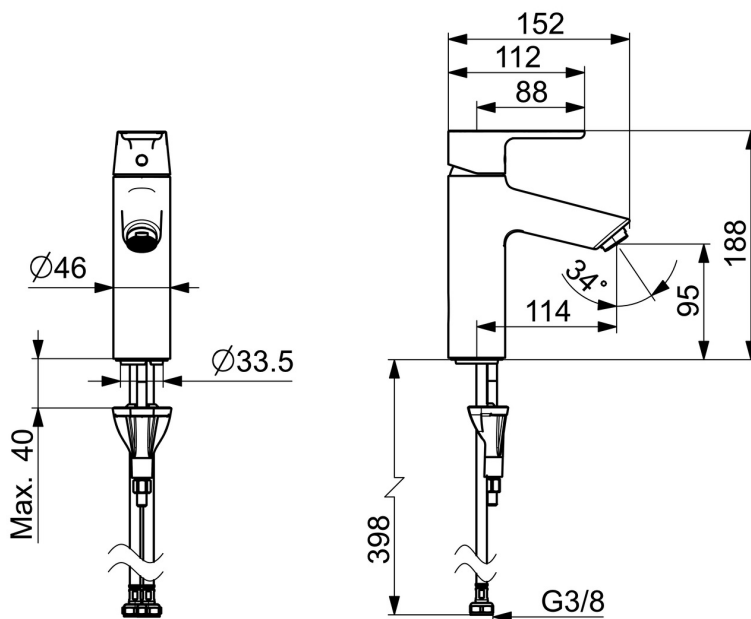

- Umyvadlo
- Jednopáková
- Stojánková
- Chrom
- Pevné výtokové rameno
- PCA® aerátor s konstantním průtokovým množstvím nezávislým na změnách tlaku
- Jedna ovládací páka / rukojeť, Páka se symboly teplé a studené vody
- Funkce pro nastavení maximální teploty a průtoku vody
- ø 30 mm keramická kartuše pro ovládání teploty a průtoku vody
- Flexibilní připojovací hadice
- Tělo baterie z mosazi DZR, Instalační systém 3S pro bezpečné a jednoduché upevnění baterie
- Bez odpadní soupravy

Technické údaje

Vlastnosti průtoku

Průtokové množství při 3 bar (s regulátorem průtoku) **6.0 l/min**

Technické vlastnosti

Zdroj teplé vody **max. +70°C**
 Pracovní tlak **0.5-10 bar**
 Velikost přípojky **G3/8**
 Projection **114 mm**
 Zabezpečení proti zpětnému toku (ČSN EN 1717) **AA**
 Materiál **Mosaz**

Náhradní díly

SP52372263

	Název	Kód
01	Páka	1014995V
01	Páka	1015000V
02	Záslepka	1012105V
03	Krytka	1012421V
04	Upevňovací matice, M34x1.5, SW30	1012133V
05	Kartuše, 3.0	1014428V
06	Aerator, M24x1, 6 l/min	59913727
07	Těsnění	59914591
08	Upevňovací šroub, M8x1, L=130	59914474
09	Upevňovací set	59914475