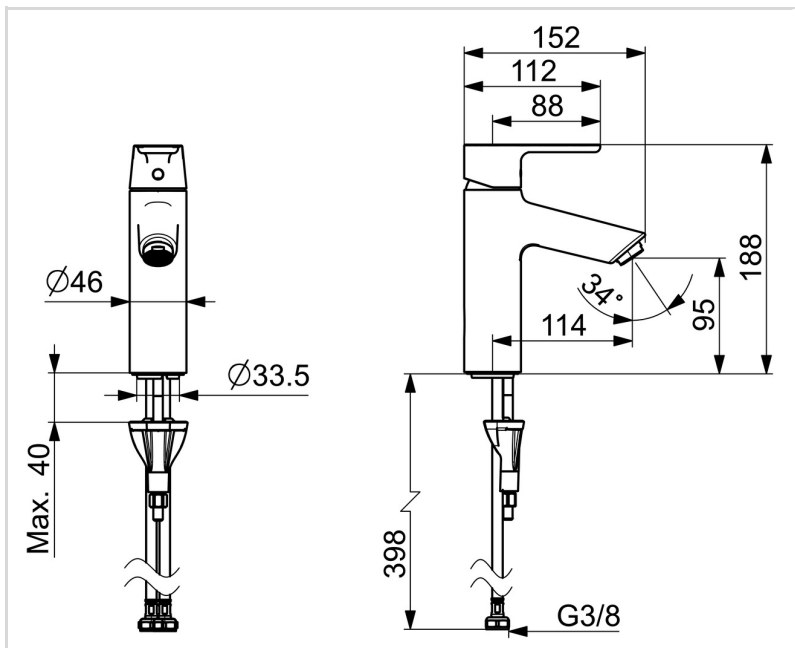

### TECHNICKÉ VLASTNOSTI

Zdroj teplé vody **max. +70°C**

Pracovní tlak **0.5-10 bar**

Velikost přípojky **G3/8**

Projection **114 mm**

Zabezpečení proti zpětnému toku (ČSN EN 1717) **AA**

Materiál **Mosaz**

### UDRŽITELNOST

EPD module A1-A3 (kg CO2 eq.) **8,00**

EPD module A4 (kg CO2 eq.) **0,22**

EPD module B7 (kg CO2 eq.) **1854,00**

EPD module C2 (kg CO2 eq.) **0,01**

EPD module C3 (kg CO2 eq.) **0,02**

EPD module C4 (kg CO2 eq.) **0,06**

EPD module D (kg CO2 eq.) **-5,69**

**NÁHRADNÍ DÍLY**

**SP52372263**

Název	Kód
01 Páka Chrom	1014995V
01 Páka Chrom	1015000V
02 Záslepka Chrom	1012105V
03 Krytka Chrom	1012421V
04 Upevňovací matice, M34x1.5, SW30	1012133V
05 Kartuše, 3.0	1014428V
06 Aerátor, M24x1, 6 l/min Chrom	59913727
07 Těsnění	59914591
08 Upevňovací šroub, M8x1, L=130	59914474
09 Upevňovací set	59914475