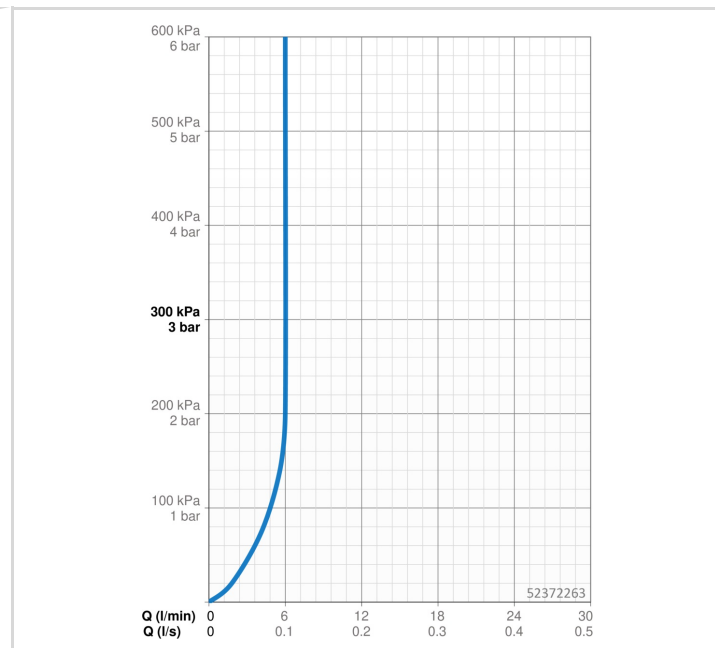

NÁHRADNÍ DÍLY

SP52372263

Název	Kód
01 Páka Chrom	1014995V
01 Páka Chrom	1015000V
02 Záslepka Chrom	1012105V
03 Krytka Chrom	1012421V
04 Upevňovací matice, M34x1.5, SW30	1012133V
05 Kartuše, 3.0	1014428V
06 Aerátor, M24x1, 6 l/min Chrom	59913727
07 Těsnění	59914591
08 Upevňovací šroub, M8x1, L=130	59914474
09 Upevňovací set	59914475