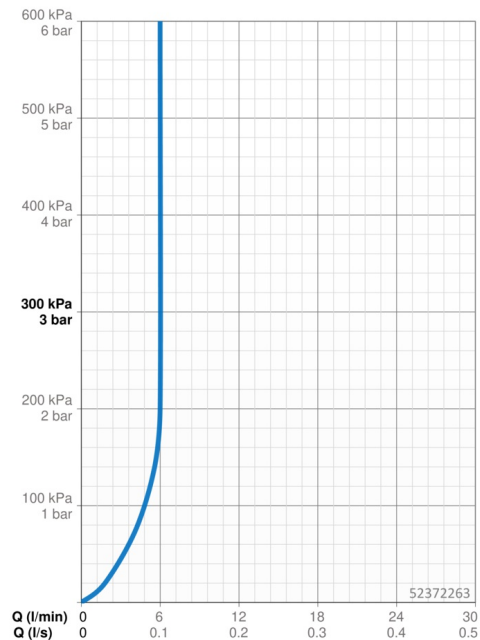

Technické údaje

Vlastnosti průtoku

Průtokové množství při 3 bar (s regulátorem průtoku) **6.0 l/min**

Technické vlastnosti

Zdroj teplé vody **max. +70°C**
 Pracovní tlak **0.5-10 bar**
 Velikost přípojky **G3/8**
 Projection **114 mm**
 Zabezpečení proti zpětnému toku (ČSN EN 1717) **AA**
 Materiál **Mosaz**

Předpisy

Norma EN **EN 817**
 Třída hlučnosti **I (ISO 3822)**

Schválení a Prohlášení

DVGW **DW-6506DN0781**
 Prohlášení o shodě **DoC**
 EPD **S-P-06391**

Udržitelnost

EPD module A1 (kg CO2 eq.) **7,03**
 EPD module A2 (kg CO2 eq.) **0,34**
 EPD module A3 (kg CO2 eq.) **0,67**
 EPD module A1-A3 (kg CO2 eq.) **8,04**
 EPD module A4 (kg CO2 eq.) **0,22**
 EPD module B7 (kg CO2 eq.) **1854,00**
 EPD module C2 (kg CO2 eq.) **0,01**
 EPD module C3 (kg CO2 eq.) **0,02**
 EPD module C4 (kg CO2 eq.) **0,06**
 EPD module D (kg CO2 eq.) **-5,72**