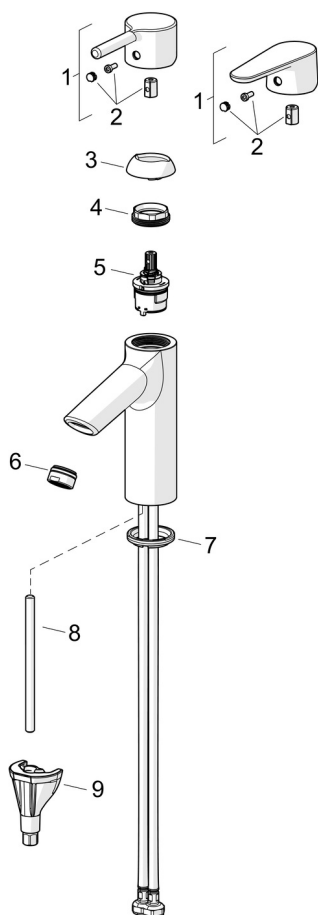

### TECHNICKÉ VLASTNOSTI

Zdroj teplé vody **max. +70°C**

Pracovní tlak **0.5-10 bar**

Velikost přípojky **G3/8**

Projection **114 mm**

Zabezpečení proti zpětnému toku (ČSN EN 1717) **AA**

Materiál **Mosaz**

### UDRŽITELNOST

EPD module A1-A3 (kg CO2 eq.) **8,00**

EPD module A4 (kg CO2 eq.) **0,22**

EPD module B7 (kg CO2 eq.) **1854,00**

EPD module C2 (kg CO2 eq.) **0,01**

EPD module C3 (kg CO2 eq.) **0,02**

EPD module C4 (kg CO2 eq.) **0,06**

EPD module D (kg CO2 eq.) **-5,69**

**NÁHRADNÍ DÍLY**

**SP52372263**

Název	Kód
01 Páka Chrom	1014995V
01 Páka Chrom	1015000V
02 Záslepka Chrom	1012105V
03 Krytka Chrom	1012421V
04 Upevňovací matice, M34x1.5, SW30	1012133V
05 Kartuše, 3.0	1014428V
06 Aerátor, M24x1, 6 l/min Chrom	59913727
07 Těsnění	59914591
08 Upevňovací šroub, M8x1, L=130	59914474
09 Upevňovací set	59914475