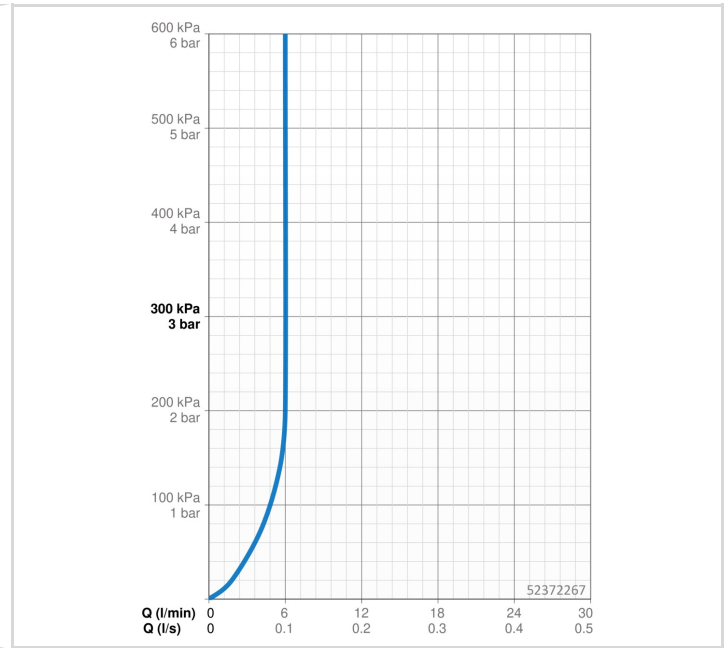

NÁHRADNÍ DÍLY

SP52372263

Název	Kód
01 Páka Chrom	1014995V
01 Páka Chrom	1015000V
02 Záslepka Chrom	1012105V
03 Krytka Chrom	1012421V
04 Upevňovací matice, M34x1.5, SW30	1012133V
05 Kartuše, 3.0	1014428V
06 Aerátor, M24x1, 6 l/min Chrom	59913727
07 Těsnění	59914591
08 Upevňovací šroub, M8x1, L=130	59914474
09 Upevňovací set	59914475