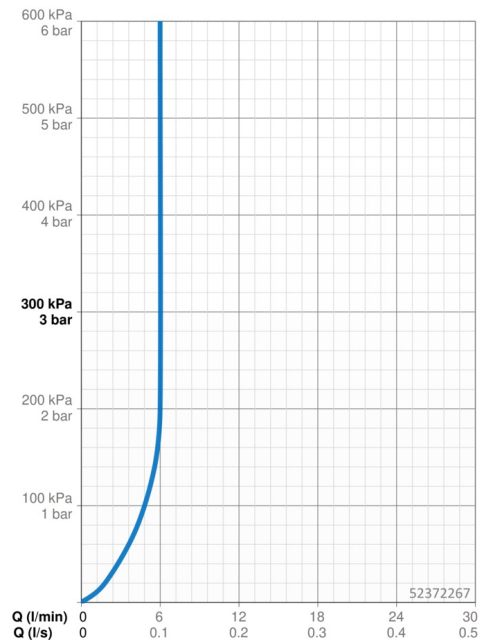

Technické údaje

Vlastnosti průtoku

Průtokové množství při 3 bar (s regulátorem průtoku) **6.0 l/min**

Technické vlastnosti

Zdroj teplé vody **max. +70°C**
 Pracovní tlak **0.5-10 bar**
 Velikost přípojky **G3/8**
 Projection **114 mm**
 Zabezpečení proti zpětnému toku (ČSN EN 1717) **AA**
 Materiál **Mosaz**

Předpisy

Norma EN **EN 817**
 Třída hlučnosti **I (ISO 3822)**

Schválení a Prohlášení

DVGW **DW-6506DN0781**
 Prohlášení o shodě **DoC**
 EPD **S-P-06391**

Udržitelnost

EPD module A1 (kg CO2 eq.) **7,03**
 EPD module A2 (kg CO2 eq.) **0,34**
 EPD module A3 (kg CO2 eq.) **0,67**
 EPD module A1-A3 (kg CO2 eq.) **8,04**
 EPD module A4 (kg CO2 eq.) **0,22**
 EPD module B7 (kg CO2 eq.) **1854,00**
 EPD module C2 (kg CO2 eq.) **0,01**
 EPD module C3 (kg CO2 eq.) **0,02**
 EPD module C4 (kg CO2 eq.) **0,06**
 EPD module D (kg CO2 eq.) **-5,72**