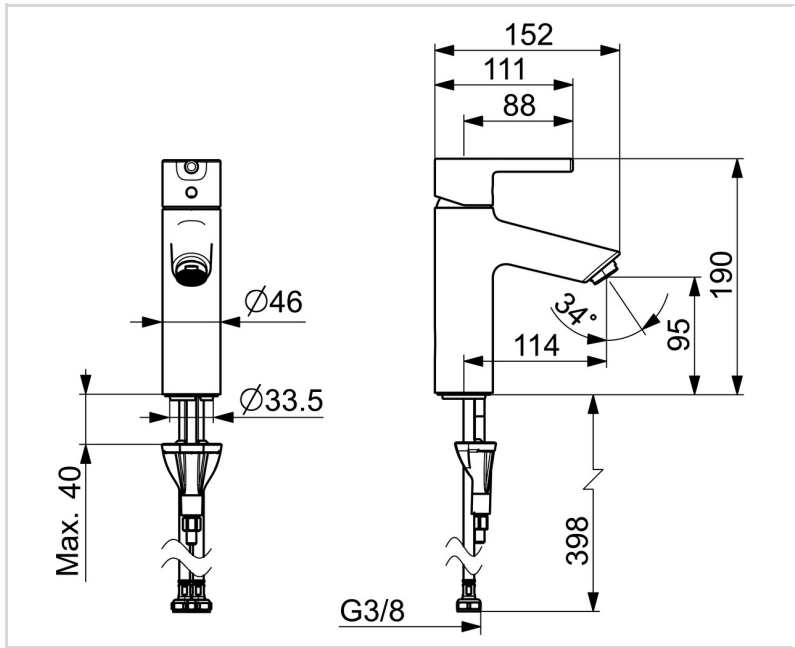

TECHNICKÉ ÚDAJE

VLASTNOSTI PRŮTOKU

Průtokové množství při 3 bar (s regulátorem průtoku) **6.0 l/min**

TECHNICKÉ VLASTNOSTI

Zdroj teplé vody **max. +70°C**
 Pracovní tlak **0.5-10 bar**
 Velikost přípojky **G3/8**
 Projection **114 mm**
 Zabezpečení proti zpětnému toku (ČSN EN 1717) **AA**
 Materiál **Mosaz**

PŘEDPISY

Norma EN **EN 817**
 Třída hlučnosti **I (ISO 3822)**

SCHVÁLENÍ A PROHLÁŠENÍ

DVGW **DW-6506DN0781**
 Prohlášení o shodě **DoC**
 EPD **S-P-06391**

UDRŽITELNOST

EPD module A1-A3 (kg CO2 eq.) **8,00**
 EPD module A4 (kg CO2 eq.) **0,22**
 EPD module B7 (kg CO2 eq.) **1854,00**
 EPD module C2 (kg CO2 eq.) **0,01**
 EPD module C3 (kg CO2 eq.) **0,02**
 EPD module C4 (kg CO2 eq.) **0,06**
 EPD module D (kg CO2 eq.) **-5,69**

NÁHRADNÍ DÍLY

SP52372263

Název	Kód
01 Páka Chrom	1014995V
01 Páka Chrom	1015000V
02 Záslepka Chrom	1012105V
03 Krytka Chrom	1012421V
04 Upevňovací matice, M34x1.5, SW30	1012133V
05 Kartuše, 3.0	1014428V
06 Aerátor, M24x1, 6 l/min Chrom	59913727
07 Těsnění	59914591
08 Upevňovací šroub, M8x1, L=130	59914474
09 Upevňovací set	59914475