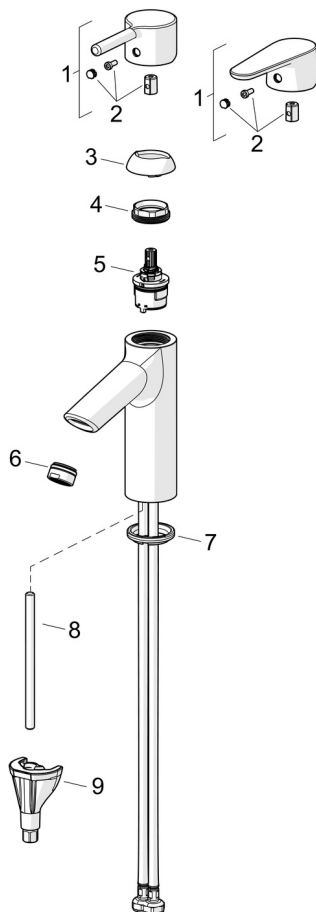

Snadná instalace díky instalačnímu systému 3S.

Vysoká kvalita
Elegantní design
Vyrobeno v Evropě

Umyvadlová baterie s maximálním komfortem"

- Stojánková
- Chrom
- Pevné výtokové rameno
- PCA® aerátor s konstatním průtokovým množstvím nezávislým na změnách tlaku
- Jedna ovládací páka / rukojeť, Pin - ovládací páka s tyčinkou, Páka se symboly teplé a studené vody
- Funkce pro nastavení maximální teploty a průtoku vody
- ø 30 mm keramická kartuše pro ovládání teploty a průtoku vody
- Flexibilní připojovací hadice
- Tělo baterie z mosazi DZR, Instalační systém 3S pro bezpečné a jednoduché upevnění baterie
- Bez odpadní soupravy

TECHNICKÉ ÚDAJE

VLASTNOSTI PRŮTOKU

Průtokové množství při 3 bar (s regulátorem průtoku) **6.0 l/min**

TECHNICKÉ VLASTNOSTI

Zdroj teplé vody **max. +70°C**
 Pracovní tlak **0.5-10 bar**
 Velikost přípojky **G3/8**
 Projection **114 mm**
 Zabezpečení proti zpětnému toku (ČSN EN 1717) **AA**
 Materiál **Mosaz**

PŘEDPISY

Norma EN **EN 817**
 Třída hlučnosti **I (ISO 3822)**

SCHVÁLENÍ A PROHLÁŠENÍ

DVGW **DW-6506DN0781**
 Prohlášení o shodě **DoC**
 EPD **S-P-06391**

UDRŽITELNOST

EPD module A1-A3 (kg CO2 eq.) **8,00**
 EPD module A4 (kg CO2 eq.) **0,22**
 EPD module B7 (kg CO2 eq.) **1854,00**
 EPD module C2 (kg CO2 eq.) **0,01**
 EPD module C3 (kg CO2 eq.) **0,02**
 EPD module C4 (kg CO2 eq.) **0,06**
 EPD module D (kg CO2 eq.) **-5,69**

NÁHRADNÍ DÍLY

SP52372263

Název	Kód
01 Páka Chrom	1014995V
01 Páka Chrom	1015000V
02 Záslepka Chrom	1012105V
03 Krytka Chrom	1012421V
04 Upevňovací matice, M34x1.5, SW30	1012133V
05 Kartuše, 3.0	1014428V
06 Aerátor, M24x1, 6 l/min Chrom	59913727
07 Těsnění	59914591
08 Upevňovací šroub, M8x1, L=130	59914474
09 Upevňovací set	59914475