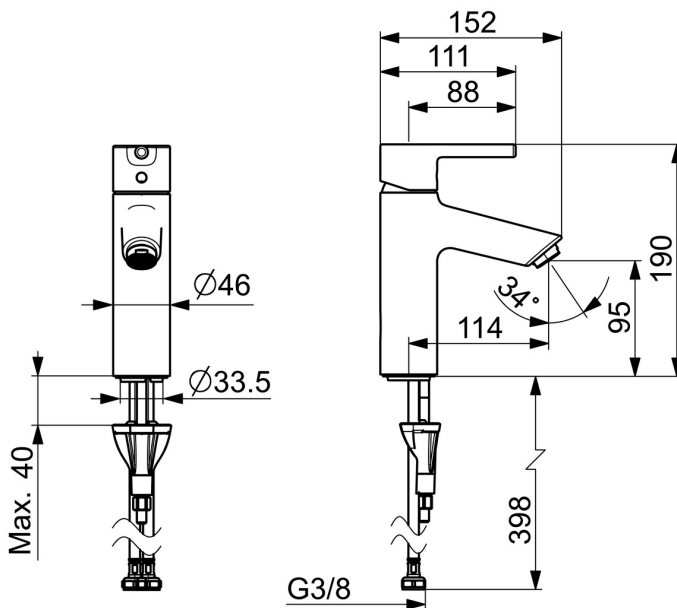

- Umyvadlo
- Jednopáková
- Stojánková
- Chrom
- Pevné výtokové rameno
- PCA® aerátor s konstantním průtokovým množstvím nezávislým na změnách tlaku
- Jedna ovládací páka / rukojeť, Pin - ovládací páka s tyčinkou, Páka se symboly teplé a studené vody
- Funkce pro nastavení maximální teploty a průtoku vody
- ø 30 mm keramická kartuše pro ovládání teploty a průtoku vody
- Flexibilní připojovací hadice
- Tělo baterie z mosazi DZR, Instalační systém 3S pro bezpečné a jednoduché upevnění baterie
- Bez odpadní soupravy

Technické údaje

Vlastnosti průtoku

Průtokové množství při 3 bar (s regulátorem průtoku) **6.0 l/min**

Technické vlastnosti

Zdroj teplé vody **max. +70°C**
 Pracovní tlak **0.5-10 bar**
 Velikost přípojky **G3/8**
 Projection **114 mm**
 Zabezpečení proti zpětnému toku (ČSN EN 1717) **AA**
 Materiál **Mosaz**

Náhradní díly

SP52372263

	Název	Kód
01	Páka	1014995V
01	Páka	1015000V
02	Záslepka	1012105V
03	Krytka	1012421V
04	Upevňovací matice, M34x1.5, SW30	1012133V
05	Kartuše, 3.0	1014428V
06	Aerator, M24x1, 6 l/min	59913727
07	Těsnění	59914591
08	Upevňovací šroub, M8x1, L=130	59914474
09	Upevňovací set	59914475