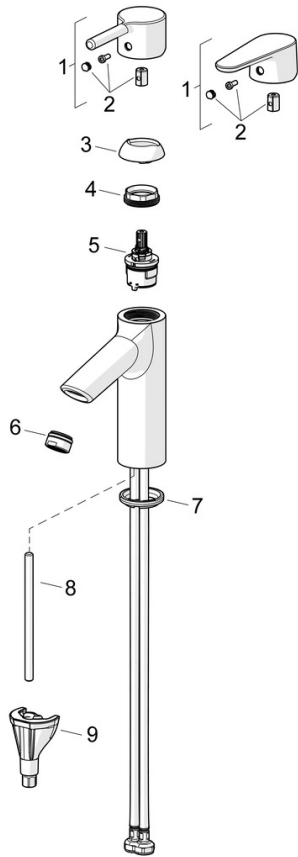

- Umyvadlo
- Jednopáková
- Stojánková
- Chrom
- Pevné výtokové rameno
- PCA® aerátor s konstantním průtokovým množstvím nezávislým na změnách tlaku
- Jedna ovládací páka / rukojeť, Pin - ovládací páka s tyčinkou, Páka se symboly teplé a studené vody
- Funkce pro nastavení maximální teploty a průtoku vody
- ø 30 mm keramická kartuše pro ovládání teploty a průtoku vody
- Flexibilní připojovací hadice
- Tělo baterie z mosazi DZR, Instalační systém 3S pro bezpečné a jednoduché upevnění baterie
- Bez odpadní soupravy

Technické údaje

Vlastnosti průtoku

Průtokové množství při 3 bar (s regulátorem průtoku) **6.0 l/min**

Technické vlastnosti

Zdroj teplé vody **max. +70°C**
 Pracovní tlak **0.5-10 bar**
 Velikost přípojky **G3/8**
 Projection **114 mm**
 Zabezpečení proti zpětnému toku (ČSN EN 1717) **AA**
 Materiál **Mosaz**

Předpisy

Norma EN **EN 817**
 Třída hlučnosti **I (ISO 3822)**

Schválení a Prohlášení

DVGW **DW-6506DN0781**
 Prohlášení o shodě **DoC**
 EPD **S-P-06391**

Udržitelnost

EPD module A1 (kg CO2 eq.) **7,03**
 EPD module A2 (kg CO2 eq.) **0,34**
 EPD module A3 (kg CO2 eq.) **0,67**
 EPD module A1-A3 (kg CO2 eq.) **8,04**
 EPD module A4 (kg CO2 eq.) **0,22**
 EPD module B7 (kg CO2 eq.) **1854,00**
 EPD module C2 (kg CO2 eq.) **0,01**
 EPD module C3 (kg CO2 eq.) **0,02**
 EPD module C4 (kg CO2 eq.) **0,06**
 EPD module D (kg CO2 eq.) **-5,72**

Náhradní díly

SP52372263

	Název	Kód
01	Páka	1014995V
01	Páka	1015000V
02	Záslepka	1012105V
03	Krytka	1012421V
04	Upevňovací matice, M34x1.5, SW30	1012133V
05	Kartuše, 3.0	1014428V
06	Aerator, M24x1, 6 l/min	59913727
07	Těsnění	59914591
08	Upevňovací šroub, M8x1, L=130	59914474
09	Upevňovací set	59914475