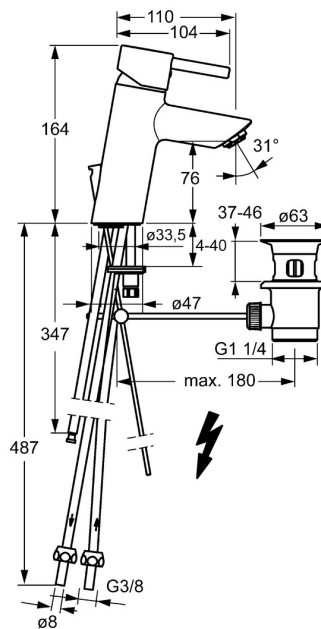

EAN: 4015474257160

static.hansa.com/52381177

- Umyvadlo
- Jednopáková, Pro beztlakové ohřívače vody
- Stojánková
- Chrom
- Pevné výtokové rameno
- Aerátor s laminárním proudem vody, CASCADE® aerátor
- Páka se symboly teplé a studené vody, Pin - ovládací páka s tyčinkou, Jedna ovládací páka / rukojeť
- Mechanický uzávěr odpadu s táhlem
- Funkce pro nastavení maximální teploty a průtoku vody, Nastavitelný omezovač teploty vody (součástí dodávky, možnost dodatečné instalace)
- ø 35 mm keramická kartuše pro ovládání teploty a průtoku vody
- Měděné přípojovací trubičky
- Tělo baterie z mosazi DZR, Montážní systém Rapid

Technické údaje

Technické vlastnosti

Velikost DN (jmenovitý rozměr)	DN15
Zdroj teplé vody	max. +80°C
Pracovní tlak	0,5-5 bar
Velikost přípojky	Ø 8 mm
Projection	110 mm
Zabezpečení proti zpětnému toku (ČSN EN 1717)	AA
Materiál	Mosaz

Předpisy

Norma EN	EN 817
----------	---------------

Schválení a Prohlášení

Prohlášení o shodě	DoC
--------------------	------------

Náhradní díly

SP52461173

	Název	Kód
1	Páka	59914629
1.1	Šroub, M5x8, SW2.5	59904755
1.3	Záslepka Šedá	59912112
2	Krytka, 33x3 mm	59912504
3	Upevňovací matice, M40x1, SW30	1003409V
4	Kartuše, 3.5 Eco	59912324
4	Kartuše, 3.5 Classic	59913075
4.1	Temperature adjustment limiter Ukončeno	59912325
4.3	O-kroužek, d 28.24x2.62 Ukončeno	59912590
4.4	O-kroužek, d 10.10x1.60 Ukončeno	59905072
5.1	Ovládací táhlo vypouštěcího ventilu	59913587
5.2	Spojovací díl táhlo	59904624
5.3	Těsnění	59914591
5.5	Upevňovací deska Ukončeno	59904765
5.6	Šroub, M8x1, SW13 Ukončeno	59904766
5.7	Upevňovací set	59912113
5.8	Roura Ukončeno	59913398
5.9	Roura, M8x1, L=560	59912806
5.10	O-kroužek, 6x1.4	59913266
5.11	Upevňovací šroub, M8x1, L=140	59912474
6	Aerator, M24x1 A, low pressure	59902692
7	Vypouštěcí ventil	59904620
7	Vypouštěcí ventil, (2019-)	59914764
9	Montáž matice	59904969
9.1	Těsnící sada, 14.9x8.5x1	59902352
9.2	Těsnící sada, 10x8	59902272
9.3	Hadice	59902151
N.I.	Klíč, SW30/34	59912108