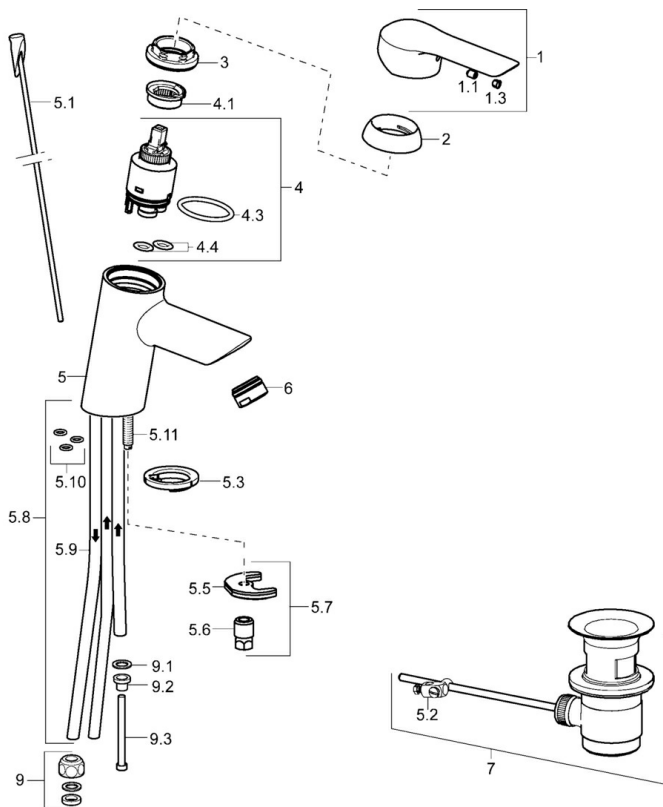

EAN: 4015474257160

static.hansa.com/52381177

- Umyvadlo
- Jednopáková, Pro beztlakové ohřívače vody
- Stojánková
- Chrom
- Pevné výtokové rameno
- Aerátor s laminárním proudem vody, CASCADE® aerátor
- Páka se symboly teplé a studené vody, Pin - ovládací páka s tyčinkou, Jedna ovládací páka / rukojeť
- Mechanický uzávěr odpadu s táhlem
- Funkce pro nastavení maximální teploty a průtoku vody, Nastavitelný omezovač teploty vody (součástí dodávky, možnost dodatečné instalace)
- ø 35 mm keramická kartuše pro ovládání teploty a průtoku vody
- Měděné přípojovací trubičky
- Tělo baterie z mosazi DZR, Montážní systém Rapid

Technické údaje

Technické vlastnosti

Velikost DN (jmenovitý rozměr)	DN15
Zdroj teplé vody	max. +80°C
Pracovní tlak	0,5-5 bar
Velikost přípojky	Ø 8 mm
Projection	110 mm
Zabezpečení proti zpětnému toku (ČSN EN 1717)	AA
Materiál	Mosaz

Předpisy

Norma EN	EN 817
----------	---------------

Schválení a Prohlášení

Prohlášení o shodě	DoC
--------------------	------------

Náhradní díly

SP52461173

	Název	Kód
1	Páka	59914629
1.1	Šroub, M5x8, SW2.5	59904755
1.3	Záslepka Šedá	59912112
2	Krytka, 33x3 mm	59912504
3	Upevňovací matice, M40x1, SW30	1003409V
4	Kartuše, 3.5 Eco	59912324
4	Kartuše, 3.5 Classic	59913075
4.1	Temperature adjustment limiter Ukončeno	59912325
4.3	O-kroužek, d 28.24x2.62 Ukončeno	59912590
4.4	O-kroužek, d 10.10x1.60 Ukončeno	59905072
5.1	Ovládací táhlo vypouštěcího ventilu	59913587
5.2	Spojovací díl táhlo	59904624
5.3	Těsnění	59914591
5.5	Upevňovací deska Ukončeno	59904765
5.6	Šroub, M8x1, SW13 Ukončeno	59904766
5.7	Upevňovací set	59912113
5.8	Roura Ukončeno	59913398
5.9	Roura, M8x1, L=560	59912806
5.10	O-kroužek, 6x1.4	59913266
5.11	Upevňovací šroub, M8x1, L=140	59912474
6	Aerator, M24x1 A, low pressure	59902692
7	Vypouštěcí ventil	59904620
7	Vypouštěcí ventil, (2019-)	59914764
9	Montáž matice	59904969
9.1	Těsnící sada, 14.9x8.5x1	59902352
9.2	Těsnící sada, 10x8	59902272
9.3	Hadice	59902151
N.I.	Klíč, SW30/34	59912108