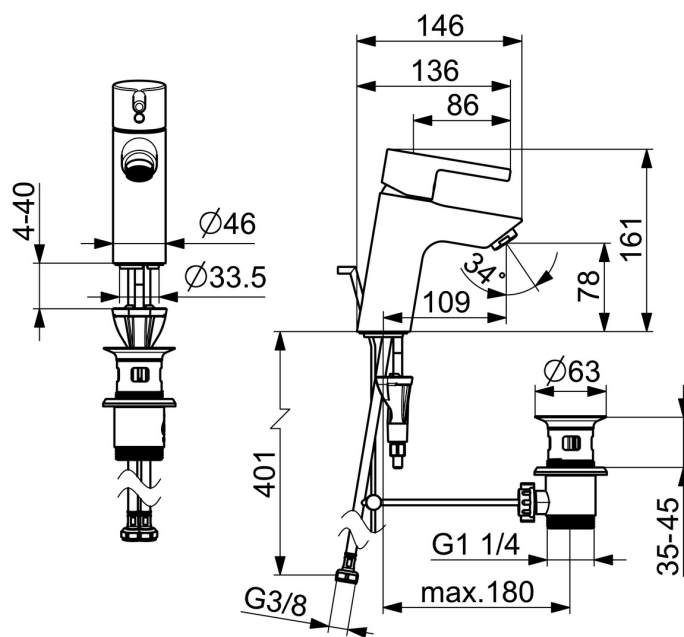

- Umyvadlo
- Jednopáková
- Stojánková
- Chrom
- Pevné výtokové rameno
- PCA® aerátor s konstantním průtokovým množstvím nezávislým na změnách tlaku
- Jedna ovládací páka / rukojeť, Pin - ovládací páka s tyčinkou, Páka se symboly teplé a studené vody
- Mechanický uzávěr odpadu s táhlem
- Funkce pro nastavení maximální teploty a průtoku vody
- ø 30 mm keramická kartuše pro ovládání teploty a průtoku vody
- Flexibilní připojovací hadice
- Tělo baterie z mosazi DZR, Instalační systém 3S pro bezpečné a jednoduché upevnění baterie

Technické údaje

Vlastnosti průtoku

Průtokové množství při 3 bar (s regulátorem průtoku) **6.0 l/min**

Technické vlastnosti

Zdroj teplé vody **max. +70°C**
 Pracovní tlak **0.5-10 bar**
 Velikost přípojky **G3/8**
 Projection **109 mm**
 Zabezpečení proti zpětnému toku (ČSN EN 1717) **AA**
 Materiál **Mosaz**

Předpisy

Norma EN **EN 817**
 Třída hlučnosti **I (ISO 3822)**

Schválení a Prohlášení

DVGW **DW-6506DN0781**
 Prohlášení o shodě **DoC**
 EPD **S-P-06391**

Udržitelnost

EPD module A1 (kg CO2 eq.) **7,51**
 EPD module A2 (kg CO2 eq.) **0,36**
 EPD module A3 (kg CO2 eq.) **0,71**
 EPD module A1-A3 (kg CO2 eq.) **8,58**
 EPD module A4 (kg CO2 eq.) **0,24**
 EPD module B7 (kg CO2 eq.) **1854,00**
 EPD module C2 (kg CO2 eq.) **0,02**
 EPD module C3 (kg CO2 eq.) **0,02**
 EPD module C4 (kg CO2 eq.) **0,07**
 EPD module D (kg CO2 eq.) **-6,10**

Náhradní díly

SP52372263

	Název	Kód
01	Páka	1014995V
01	Páka	1015000V
02	Záslepka	1012105V
03	Krytka	1012421V
04	Upevňovací matice, M34x1.5, SW30	1012133V
05	Kartuše, 3.0	1014428V
06	Aerator, M24x1, 6 l/min	59913727
07	Těsnění	59914591
08	Upevňovací šroub, M8x1, L=130	59914474
09	Upevňovací set	59914475