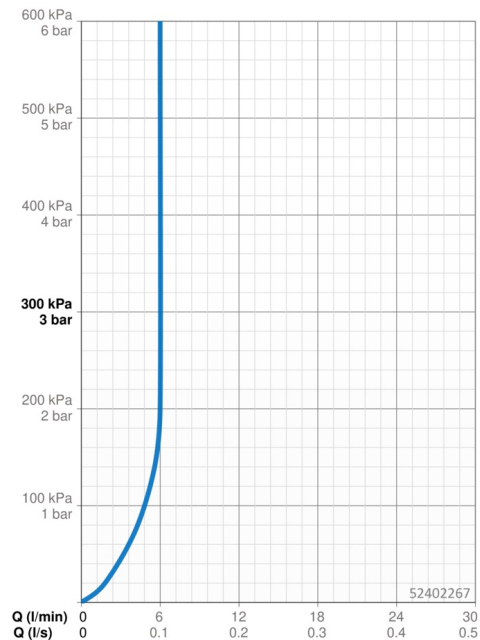

Technické údaje

Vlastnosti průtoku

Průtokové množství při 3 bar (s regulátorem průtoku) **6.0 l/min**

Technické vlastnosti

Zdroj teplé vody **max. +70°C**
 Pracovní tlak **0.5-10 bar**
 Velikost přípojky **G3/8**
 Projection **109 mm**
 Zabezpečení proti zpětnému toku (ČSN EN 1717) **AA**
 Materiál **Mosaz**

Předpisy

Norma EN **EN 817**
 Třída hlučnosti **I (ISO 3822)**

Schválení a Prohlášení

DVGW **DW-6506DN0781**
 Prohlášení o shodě **DoC**
 EPD **S-P-06391**

Udržitelnost

EPD module A1 (kg CO2 eq.) **7,51**
 EPD module A2 (kg CO2 eq.) **0,36**
 EPD module A3 (kg CO2 eq.) **0,71**
 EPD module A1-A3 (kg CO2 eq.) **8,58**
 EPD module A4 (kg CO2 eq.) **0,24**
 EPD module B7 (kg CO2 eq.) **1854,00**
 EPD module C2 (kg CO2 eq.) **0,02**
 EPD module C3 (kg CO2 eq.) **0,02**
 EPD module C4 (kg CO2 eq.) **0,07**
 EPD module D (kg CO2 eq.) **-6,10**