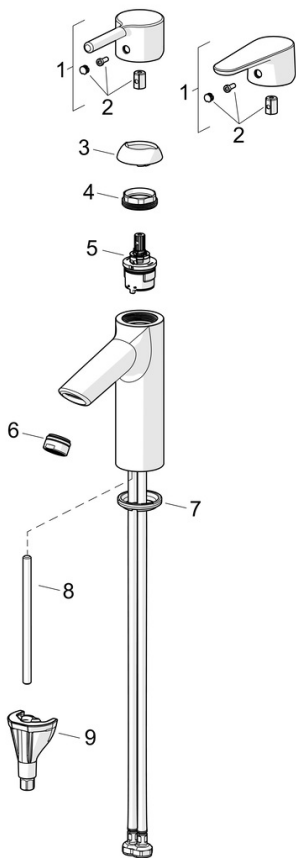

- Umyvadlo
- Jednopáková
- Stojánková
- Chrom
- Pevné výtokové rameno
- PCA® aerátor s konstantním průtokovým množstvím nezávislým na změnách tlaku
- Jedna ovládací páka / rukojeť, Pin - ovládací páka s tyčinkou, Páka se symboly teplé a studené vody
- Mechanický uzávěr odpadu s táhlem
- Funkce pro nastavení maximální teploty a průtoku vody
- ø 30 mm keramická kartuše pro ovládání teploty a průtoku vody
- Flexibilní připojovací hadice
- Tělo baterie z mosazi DZR, Instalační systém 3S pro bezpečné a jednoduché upevnění baterie

Technické údaje

Vlastnosti průtoku

Průtokové množství při 3 bar (s regulátorem průtoku) **6.0 l/min**

Technické vlastnosti

Zdroj teplé vody **max. +70°C**
 Pracovní tlak **0.5-10 bar**
 Velikost přípojky **G3/8**
 Projection **109 mm**
 Zabezpečení proti zpětnému toku (ČSN EN 1717) **AA**
 Materiál **Mosaz**

Předpisy

Norma EN **EN 817**
 Třída hlučnosti **I (ISO 3822)**

Schválení a Prohlášení

DVGW **DW-6506DN0781**
 Prohlášení o shodě **DoC**
 EPD **S-P-06391**

Udržitelnost

EPD module A1 (kg CO2 eq.) **7,51**
 EPD module A2 (kg CO2 eq.) **0,36**
 EPD module A3 (kg CO2 eq.) **0,71**
 EPD module A1-A3 (kg CO2 eq.) **8,58**
 EPD module A4 (kg CO2 eq.) **0,24**
 EPD module B7 (kg CO2 eq.) **1854,00**
 EPD module C2 (kg CO2 eq.) **0,02**
 EPD module C3 (kg CO2 eq.) **0,02**
 EPD module C4 (kg CO2 eq.) **0,07**
 EPD module D (kg CO2 eq.) **-6,10**

Náhradní díly

SP52372263

	Název	Kód
01	Páka	1014995V
01	Páka	1015000V
02	Záslepka	1012105V
03	Krytka	1012421V
04	Upevňovací matice, M34x1.5, SW30	1012133V
05	Kartuše, 3.0	1014428V
06	Aerator, M24x1, 6 l/min	59913727
07	Těsnění	59914591
08	Upevňovací šroub, M8x1, L=130	59914474
09	Upevňovací set	59914475