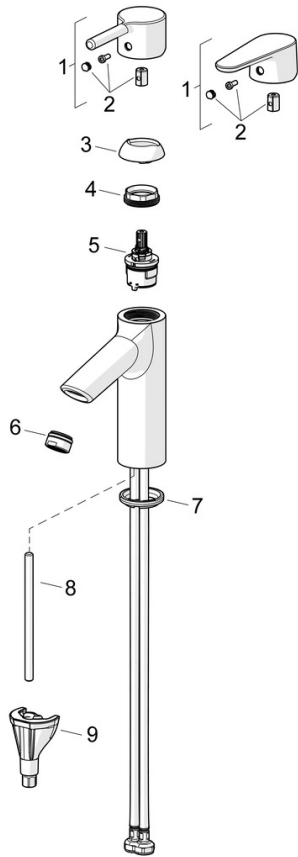

Technické údaje

Vlastnosti průtoku

Průtokové množství při 3 bar (s regulátorem průtoku) **6.0 l/min**

Technické vlastnosti

Zdroj teplé vody **max. +70°C**
 Pracovní tlak **0.5-10 bar**
 Velikost přípojky **G3/8**
 Projection **109 mm**
 Zabezpečení proti zpětnému toku (ČSN EN 1717) **AA**
 Materiál **Mosaz**

Předpisy

Norma EN **EN 817**
 Třída hlučnosti **I (ISO 3822)**

Schválení a Prohlášení

DVGW **DW-6506DN0781**
 Prohlášení o shodě **DoC**
 EPD **S-P-06391**

Udržitelnost

EPD module A1 (kg CO2 eq.) **6,38**
 EPD module A2 (kg CO2 eq.) **0,31**
 EPD module A3 (kg CO2 eq.) **0,60**
 EPD module A1-A3 (kg CO2 eq.) **7,30**
 EPD module A4 (kg CO2 eq.) **0,20**
 EPD module B7 (kg CO2 eq.) **1854,00**
 EPD module C2 (kg CO2 eq.) **0,01**
 EPD module C3 (kg CO2 eq.) **0,02**
 EPD module C4 (kg CO2 eq.) **0,06**
 EPD module D (kg CO2 eq.) **-5,19**

Náhradní díly

SP52372263

	Název	Kód
01	Páka	1014995V
01	Páka	1015000V
02	Záslepka	1012105V
03	Krytka	1012421V
04	Upevňovací matice, M34x1.5, SW30	1012133V
05	Kartuše, 3.0	1014428V
06	Aerator, M24x1, 6 l/min	59913727
07	Těsnění	59914591
08	Upevňovací šroub, M8x1, L=130	59914474
09	Upevňovací set	59914475