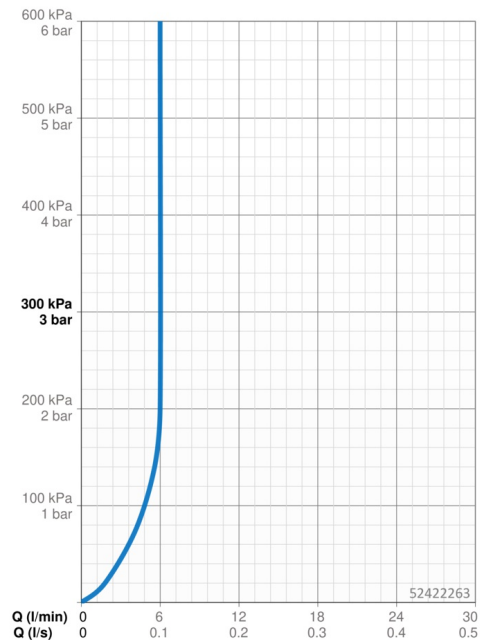

Technické údaje

Vlastnosti průtoku

Průtokové množství při 3 bar (s regulátorem průtoku) **6.0 l/min**

Technické vlastnosti

Zdroj teplé vody **max. +70°C**
Pracovní tlak **0.5-10 bar**
Velikost přípojky **G3/8**
Projection **109 mm**
Zabezpečení proti zpětnému toku (ČSN EN 1717) **AA**
Materiál **Mosaz**

Předpisy

Norma EN **EN 817**
Třída hlučnosti **I (ISO 3822)**

Schválení a Prohlášení

DVGW **DW-6506DN0781**
Prohlášení o shodě **DoC**
EPD **S-P-06391**

Udržitelnost

EPD module A1 (kg CO2 eq.) **6,38**
EPD module A2 (kg CO2 eq.) **0,31**
EPD module A3 (kg CO2 eq.) **0,60**
EPD module A1-A3 (kg CO2 eq.) **7,30**
EPD module A4 (kg CO2 eq.) **0,20**
EPD module B7 (kg CO2 eq.) **1854,00**
EPD module C2 (kg CO2 eq.) **0,01**
EPD module C3 (kg CO2 eq.) **0,02**
EPD module C4 (kg CO2 eq.) **0,06**
EPD module D (kg CO2 eq.) **-5,19**