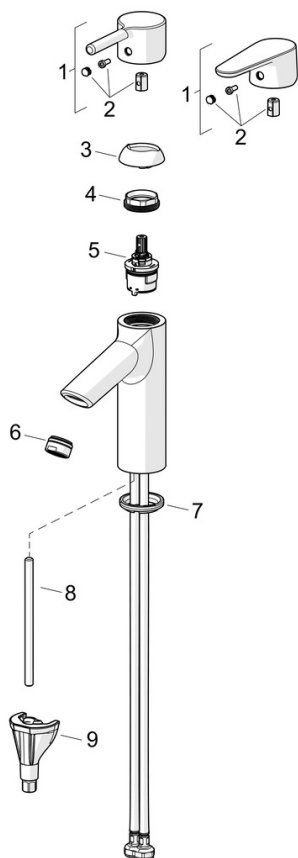

### Technické vlastnosti

Zdroj teplé vody **max. +70°C**  
 Pracovní tlak **0.5-10 bar**  
 Velikost přípojky **G3/8**  
 Projection **109 mm**  
 Zabezpečení proti zpětnému toku (ČSN EN 1717) **AA**  
 Materiál **Mosaz**

### Udržitelnost

EPD module A1 (kg CO2 eq.) **6,38**  
 EPD module A2 (kg CO2 eq.) **0,31**  
 EPD module A3 (kg CO2 eq.) **0,60**  
 EPD module A1-A3 (kg CO2 eq.) **7,30**  
 EPD module A4 (kg CO2 eq.) **0,20**  
 EPD module B7 (kg CO2 eq.) **1854,00**  
 EPD module C2 (kg CO2 eq.) **0,01**  
 EPD module C3 (kg CO2 eq.) **0,02**  
 EPD module C4 (kg CO2 eq.) **0,06**  
 EPD module D (kg CO2 eq.) **-5,19**

### SP52372263

	Název	Kód
01	Páka	1014995V
01	Páka	1015000V
02	Záslepka	1012105V
03	Krytka	1012421V
04	Upevňovací matice, M34x1.5, SW30	1012133V
05	Kartuše, 3.0	1014428V
06	Aerator, M24x1, 6 l/min	59913727
07	Těsnění	59914591
08	Upevňovací šroub, M8x1, L=130	59914474
09	Upevňovací set	59914475