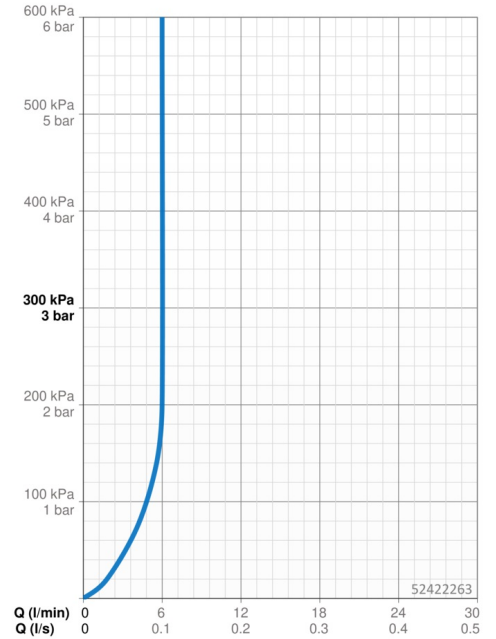

Technické údaje

Vlastnosti průtoku

Průtokové množství při 3 bar (s regulátorem průtoku) **6.0 l/min**

Technické vlastnosti

Zdroj teplé vody **max. +70°C**
 Pracovní tlak **0.5-10 bar**
 Velikost přípojky **G3/8**
 Projection **109 mm**
 Zabezpečení proti zpětnému toku (ČSN EN 1717) **AA**
 Materiál **Mosaz**

Předpisy

Norma EN **EN 817**
 Třída hlučnosti **I (ISO 3822)**

Schválení a Prohlášení

DVGW **DW-6506DN0781**
 Prohlášení o shodě **DoC**
 EPD **S-P-06391**

Udržitelnost

EPD module A1 (kg CO2 eq.) **6,38**
 EPD module A2 (kg CO2 eq.) **0,31**
 EPD module A3 (kg CO2 eq.) **0,60**
 EPD module A1-A3 (kg CO2 eq.) **7,30**
 EPD module A4 (kg CO2 eq.) **0,20**
 EPD module B7 (kg CO2 eq.) **1854,00**
 EPD module C2 (kg CO2 eq.) **0,01**
 EPD module C3 (kg CO2 eq.) **0,02**
 EPD module C4 (kg CO2 eq.) **0,06**
 EPD module D (kg CO2 eq.) **-5,19**