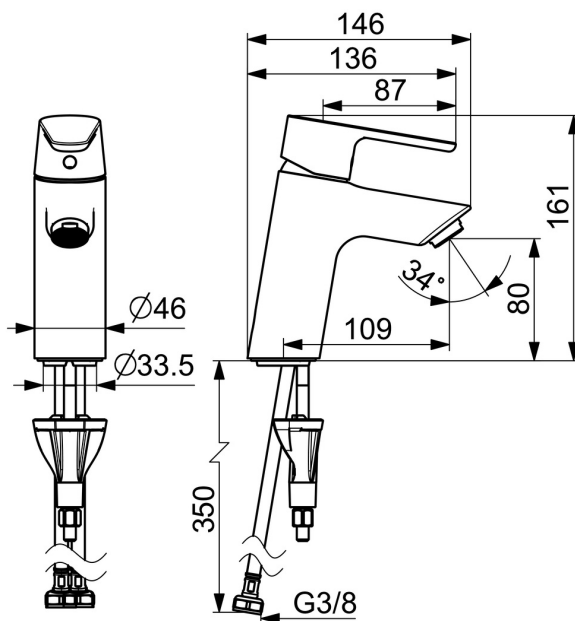

- Umyvadlo
- Jednopáková
- Stojánková
- Chrom
- Pevné výtokové rameno
- PCA® aerátor s konstantním průtokovým množstvím nezávislým na změnách tlaku
- Jedna ovládací páka / rukojeť, Páka se symboly teplé a studené vody
- Funkce pro nastavení maximální teploty a průtoku vody
- ø 30 mm keramická kartuše pro ovládání teploty a průtoku vody
- Flexibilní připojovací hadice
- Tělo baterie z mosazi DZR, Instalační systém 3S pro bezpečné a jednoduché upevnění baterie
- Bez odpadní soupravy

### Technické vlastnosti

Zdroj teplé vody **max. +70°C**  
 Pracovní tlak **0.5-10 bar**  
 Velikost přípojky **G3/8**  
 Projection **109 mm**  
 Zabezpečení proti zpětnému toku (ČSN EN 1717) **AA**  
 Materiál **Mosaz**