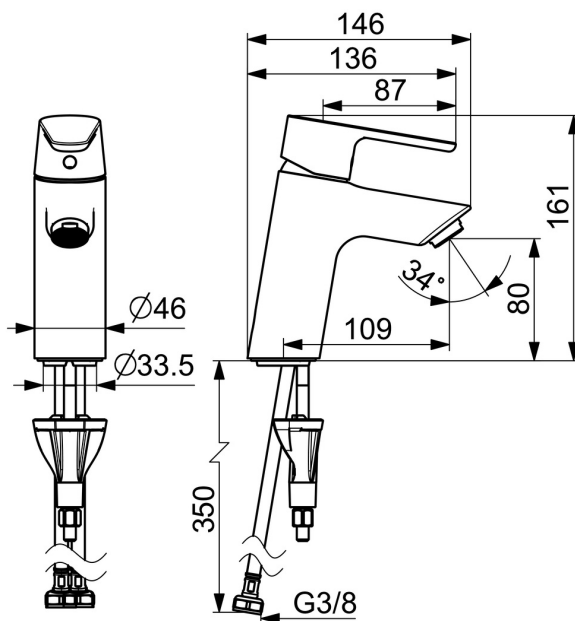

- Umyvadlo
- Jednopáková
- Stojánková
- Chrom
- Pevné výtokové rameno
- PCA® aerátor s konstantním průtokovým množstvím nezávislým na změnách tlaku
- Jedna ovládací páka / rukojeť, Páka se symboly teplé a studené vody
- Funkce pro nastavení maximální teploty a průtoku vody
- ø 30 mm keramická kartuše pro ovládání teploty a průtoku vody
- Flexibilní připojovací hadice
- Tělo baterie z mosazi DZR, Instalační systém 3S pro bezpečné a jednoduché upevnění baterie
- Bez odpadní soupravy

Technické údaje

Vlastnosti průtoku

Průtokové množství při 3 bar (s regulátorem průtoku) **6.0 l/min**

Technické vlastnosti

Zdroj teplé vody **max. +70°C**
 Pracovní tlak **0.5-10 bar**
 Velikost přípojky **G3/8**
 Projection **109 mm**
 Zabezpečení proti zpětnému toku (ČSN EN 1717) **AA**
 Materiál **Mosaz**

Náhradní díly

SP52372263

	Název	Kód
01	Páka	1014995V
01	Páka	1015000V
02	Záslepka	1012105V
03	Krytka	1012421V
04	Upevňovací matice, M34x1.5, SW30	1012133V
05	Kartuše, 3.0	1014428V
06	Aerator, M24x1, 6 l/min	59913727
07	Těsnění	59914591
08	Upevňovací šroub, M8x1, L=130	59914474
09	Upevňovací set	59914475