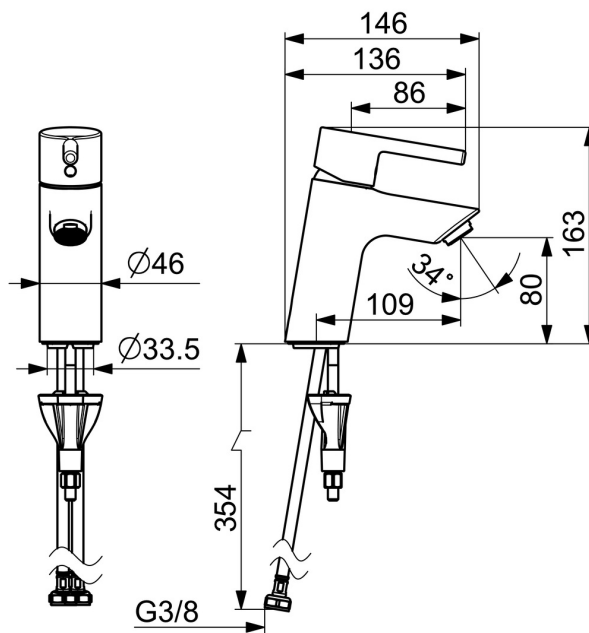

- Umyvadlo
- Jednopáková
- Stojánková
- Chrom
- Pevné výtokové rameno
- PCA® aerátor s konstantním průtokovým množstvím nezávislým na změnách tlaku
- Jedna ovládací páka / rukojeť, Pin - ovládací páka s tyčinkou, Páka se symboly teplé a studené vody
- Funkce pro nastavení maximální teploty a průtoku vody
- ø 30 mm keramická kartuše pro ovládání teploty a průtoku vody
- Flexibilní připojovací hadice
- Tělo baterie z mosazi DZR, Instalační systém 3S pro bezpečné a jednoduché upevnění baterie
- Bez odpadní soupravy

Technické údaje

Vlastnosti průtoku

Průtokové množství při 3 bar (s regulátorem průtoku) **6.0 l/min**

Technické vlastnosti

Zdroj teplé vody **max. +70°C**
 Pracovní tlak **0.5-10 bar**
 Velikost přípojky **G3/8**
 Projection **109 mm**
 Zabezpečení proti zpětnému toku (ČSN EN 1717) **AA**
 Materiál **Mosaz**

Náhradní díly

SP52372263

	Název	Kód
01	Páka	1014995V
01	Páka	1015000V
02	Záslepka	1012105V
03	Krytka	1012421V
04	Upevňovací matice, M34x1.5, SW30	1012133V
05	Kartuše, 3.0	1014428V
06	Aerator, M24x1, 6 l/min	59913727
07	Těsnění	59914591
08	Upevňovací šroub, M8x1, L=130	59914474
09	Upevňovací set	59914475