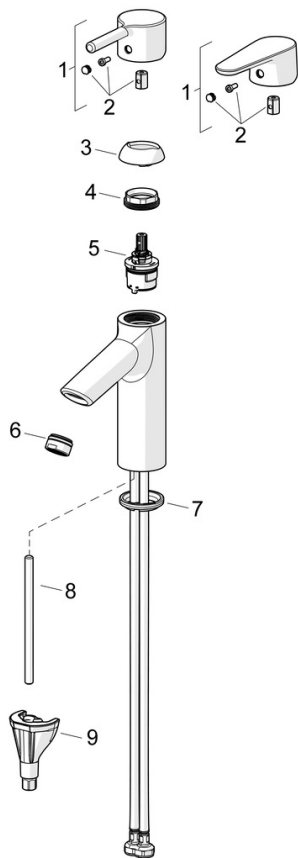

- Umyvadlo
- Jednopáková
- Stojánková
- Chrom
- Pevné výtokové rameno
- PCA® aerátor s konstantním průtokovým množstvím nezávislým na změnách tlaku
- Jedna ovládací páka / rukojeť, Pin - ovládací páka s tyčinkou, Páka se symboly teplé a studené vody
- Funkce pro nastavení maximální teploty a průtoku vody
- ø 30 mm keramická kartuše pro ovládání teploty a průtoku vody
- Flexibilní připojovací hadice
- Tělo baterie z mosazi DZR, Instalační systém 3S pro bezpečné a jednoduché upevnění baterie
- Bez odpadní soupravy

Technické údaje

Vlastnosti průtoku

Průtokové množství při 3 bar (s regulátorem průtoku) **6.0 l/min**

Technické vlastnosti

Zdroj teplé vody **max. +70°C**
 Pracovní tlak **0.5-10 bar**
 Velikost přípojky **G3/8**
 Projection **109 mm**
 Zabezpečení proti zpětnému toku (ČSN EN 1717) **AA**
 Materiál **Mosaz**

Předpisy

Norma EN **EN 817**
 Třída hlučnosti **I (ISO 3822)**

Schválení a Prohlášení

DVGW **DW-6506DN0781**
 Prohlášení o shodě **DoC**
 EPD **S-P-06391**

Udržitelnost

EPD module A1 (kg CO2 eq.) **6,38**
 EPD module A2 (kg CO2 eq.) **0,31**
 EPD module A3 (kg CO2 eq.) **0,60**
 EPD module A1-A3 (kg CO2 eq.) **7,30**
 EPD module A4 (kg CO2 eq.) **0,20**
 EPD module B7 (kg CO2 eq.) **1854,00**
 EPD module C2 (kg CO2 eq.) **0,01**
 EPD module C3 (kg CO2 eq.) **0,02**
 EPD module C4 (kg CO2 eq.) **0,06**
 EPD module D (kg CO2 eq.) **-5,19**

Náhradní díly

SP52372263

	Název	Kód
01	Páka	1014995V
01	Páka	1015000V
02	Záslepka	1012105V
03	Krytka	1012421V
04	Upevňovací matice, M34x1.5, SW30	1012133V
05	Kartuše, 3.0	1014428V
06	Aerator, M24x1, 6 l/min	59913727
07	Těsnění	59914591
08	Upevňovací šroub, M8x1, L=130	59914474
09	Upevňovací set	59914475