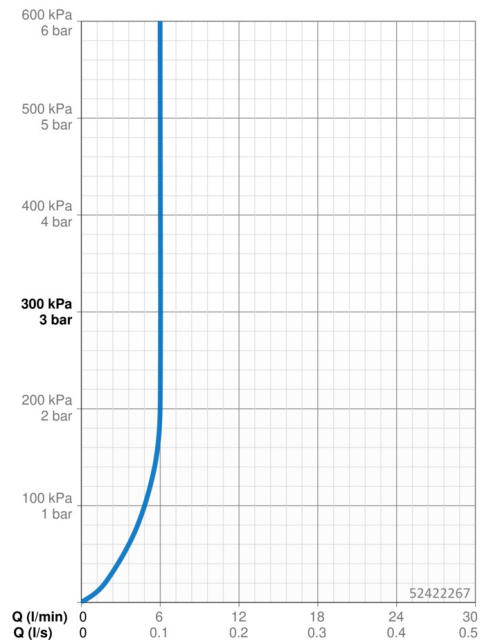

Technické údaje

Vlastnosti průtoku

Průtokové množství při 3 bar (s regulátorem průtoku) **6.0 l/min**

Technické vlastnosti

Zdroj teplé vody **max. +70°C**
 Pracovní tlak **0.5-10 bar**
 Velikost přípojky **G3/8**
 Projection **109 mm**
 Zabezpečení proti zpětnému toku (ČSN EN 1717) **AA**
 Materiál **Mosaz**

Předpisy

Norma EN **EN 817**
 Třída hlučnosti **I (ISO 3822)**

Schválení a Prohlášení

DVGW **DW-6506DN0781**
 Prohlášení o shodě **DoC**
 EPD **S-P-06391**

Udržitelnost

EPD module A1 (kg CO2 eq.) **6,38**
 EPD module A2 (kg CO2 eq.) **0,31**
 EPD module A3 (kg CO2 eq.) **0,60**
 EPD module A1-A3 (kg CO2 eq.) **7,30**
 EPD module A4 (kg CO2 eq.) **0,20**
 EPD module B7 (kg CO2 eq.) **1854,00**
 EPD module C2 (kg CO2 eq.) **0,01**
 EPD module C3 (kg CO2 eq.) **0,02**
 EPD module C4 (kg CO2 eq.) **0,06**
 EPD module D (kg CO2 eq.) **-5,19**