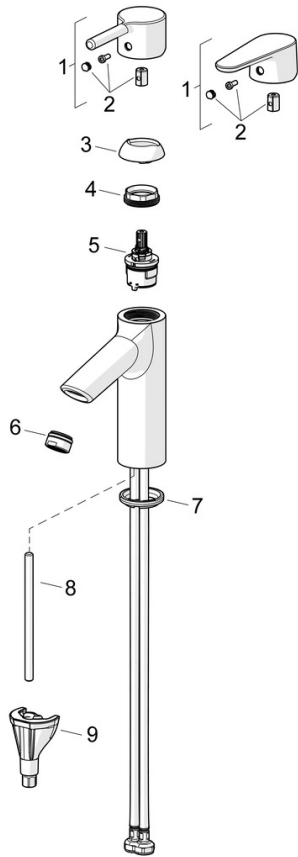

- Umyvadlo
- Jednopáková
- Stojánková
- Chrom
- Pevné výtokové rameno
- PCA® aerátor s konstantním průtokovým množstvím nezávislým na změnách tlaku
- Jedna ovládací páka / rukojeť, Pin - ovládací páka s tyčinkou, Páka se symboly teplé a studené vody
- Funkce pro nastavení maximální teploty a průtoku vody
- ø 30 mm keramická kartuše pro ovládání teploty a průtoku vody
- Flexibilní připojovací hadice
- Tělo baterie z mosazi DZR, Instalační systém 3S pro bezpečné a jednoduché upevnění baterie
- Bez odpadní soupravy

Technické údaje

Vlastnosti průtoku

Průtokové množství při 3 bar (s regulátorem průtoku) **6.0 l/min**

Technické vlastnosti

Zdroj teplé vody **max. +70°C**
 Pracovní tlak **0.5-10 bar**
 Velikost přípojky **G3/8**
 Projection **109 mm**
 Zabezpečení proti zpětnému toku (ČSN EN 1717) **AA**
 Materiál **Mosaz**

Předpisy

Norma EN **EN 817**
 Třída hlučnosti **I (ISO 3822)**

Schválení a Prohlášení

DVGW **DW-6506DN0781**
 Prohlášení o shodě **DoC**
 EPD **S-P-06391**

Udržitelnost

EPD module A1 (kg CO2 eq.) **6,38**
 EPD module A2 (kg CO2 eq.) **0,31**
 EPD module A3 (kg CO2 eq.) **0,60**
 EPD module A1-A3 (kg CO2 eq.) **7,30**
 EPD module A4 (kg CO2 eq.) **0,20**
 EPD module B7 (kg CO2 eq.) **1854,00**
 EPD module C2 (kg CO2 eq.) **0,01**
 EPD module C3 (kg CO2 eq.) **0,02**
 EPD module C4 (kg CO2 eq.) **0,06**
 EPD module D (kg CO2 eq.) **-5,19**

Náhradní díly

SP52372263

	Název	Kód
01	Páka	1014995V
01	Páka	1015000V
02	Záslepka	1012105V
03	Krytka	1012421V
04	Upevňovací matice, M34x1.5, SW30	1012133V
05	Kartuše, 3.0	1014428V
06	Aerator, M24x1, 6 l/min	59913727
07	Těsnění	59914591
08	Upevňovací šroub, M8x1, L=130	59914474
09	Upevňovací set	59914475