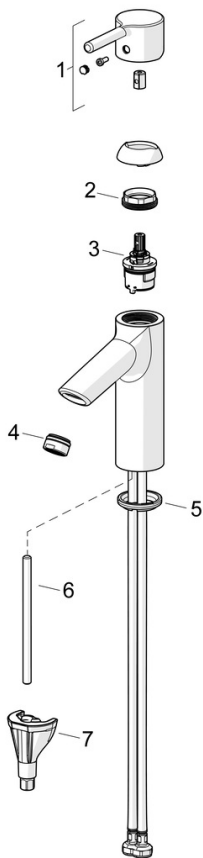

EAN: 4057304020247
static.hansa.com/5242226733

- Umyvadlo
- Jednopáková
- Stojánková
- Černá matná
- Pevné výtokové rameno
- PCA® aerátor s konstatním průtokovým množstvím nezávislým na změnách tlaku
- Jedna ovládací páka / rukojeť, Pin - ovládací páka s tyčinkou, Páka se symboly teplé a studené vody
- Funkce pro nastavení maximální teploty a průtoku vody
- ø 30 mm keramická kartuše pro ovládání teploty a průtoku vody
- Flexibilní připojovací hadice
- Tělo baterie z mosazi DZR, Instalační systém 3S pro bezpečné a jednoduché upevnění baterie
- Bez odpadní soupravy

Technické údaje

Vlastnosti průtoku

Průtokové množství při 3 bar (s regulátorem průtoku) **6.0 l/min**

Technické vlastnosti

Zdroj teplé vody **max. +70°C**
 Pracovní tlak **0.5-10 bar**
 Velikost přípojky **G3/8**
 Projection **109 mm**
 Zabezpečení proti zpětnému toku (ČSN EN 1717) **AA**
 Materiál **Mosaz**

Předpisy

Norma EN **EN 817**
 Třída hlučnosti **I (ISO 3822)**

Schválení a Prohlášení

DVGW **DW-6506DN0781**
 Prohlášení o shodě **DoC**
 EPD **S-P-06391**

Udržitelnost

EPD module A1 (kg CO2 eq.) **6,33**
 EPD module A2 (kg CO2 eq.) **0,30**
 EPD module A3 (kg CO2 eq.) **0,60**
 EPD module A1-A3 (kg CO2 eq.) **7,24**
 EPD module A4 (kg CO2 eq.) **0,20**
 EPD module B7 (kg CO2 eq.) **1854,00**
 EPD module C2 (kg CO2 eq.) **0,01**
 EPD module C3 (kg CO2 eq.) **0,01**
 EPD module C4 (kg CO2 eq.) **0,06**
 EPD module D (kg CO2 eq.) **-5,15**

Náhradní díly

SP5237226733

	Název	Kód
01	Páka Černá matná	1015000V-33
02	Upevňovací matice, M34x1.5, SW30	1012133V
03	Kartuše, 3.0	1014428V
04	Aerator, STD M24x1 HC PCA 6 l/min Černá matná	1018459V-33
05	Těsnění	59914591
06	Upevňovací šroub, M8x1, L=130	59914474
07	Upevňovací set	59914475