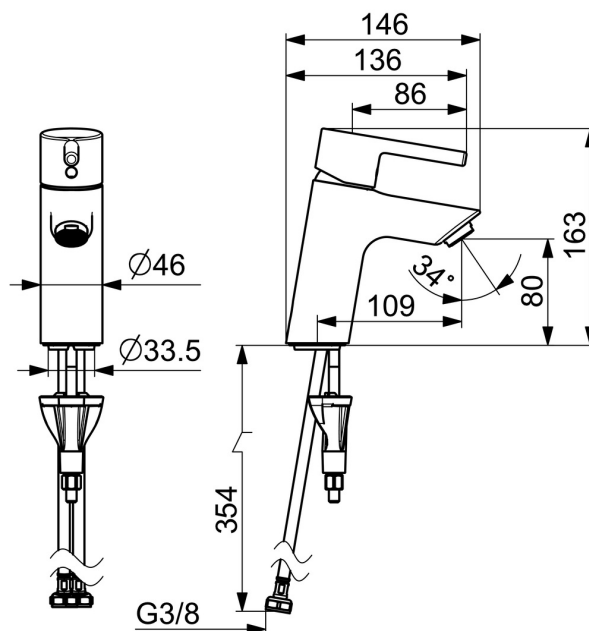

EAN: 4057304020247
static.hansa.com/5242226733

- Umyvadlo
- Jednopáková
- Stojánková
- Černá matná
- Pevné výtokové rameno
- PCA® aerátor s konstatním průtokovým množstvím nezávislým na změnách tlaku
- Jedna ovládací páka / rukojeť, Pin - ovládací páka s tyčinkou, Páka se symboly teplé a studené vody
- Funkce pro nastavení maximální teploty a průtoku vody
- ø 30 mm keramická kartuše pro ovládání teploty a průtoku vody
- Flexibilní připojovací hadice
- Tělo baterie z mosazi DZR, Instalační systém 3S pro bezpečné a jednoduché upevnění baterie
- Bez odpadní soupravy

Technické údaje

Vlastnosti průtoku

Průtokové množství při 3 bar (s regulátorem průtoku) **6.0 l/min**

Technické vlastnosti

Zdroj teplé vody **max. +70°C**
 Pracovní tlak **0.5-10 bar**
 Velikost přípojky **G3/8**
 Projection **109 mm**
 Zabezpečení proti zpětnému toku (ČSN EN 1717) **AA**
 Materiál **Mosaz**

Předpisy

Norma EN **EN 817**
 Třída hlučnosti **I (ISO 3822)**

Schválení a Prohlášení

DVGW **DW-6506DN0781**
 Prohlášení o shodě **DoC**
 EPD **S-P-06391**

Udržitelnost

EPD module A1 (kg CO2 eq.) **6,33**
 EPD module A2 (kg CO2 eq.) **0,30**
 EPD module A3 (kg CO2 eq.) **0,60**
 EPD module A1-A3 (kg CO2 eq.) **7,24**
 EPD module A4 (kg CO2 eq.) **0,20**
 EPD module B7 (kg CO2 eq.) **1854,00**
 EPD module C2 (kg CO2 eq.) **0,01**
 EPD module C3 (kg CO2 eq.) **0,01**
 EPD module C4 (kg CO2 eq.) **0,06**
 EPD module D (kg CO2 eq.) **-5,15**

Náhradní díly

SP5237226733

	Název	Kód
01	Páka Černá matná	1015000V-33
02	Upevňovací matice, M34x1.5, SW30	1012133V
03	Kartuše, 3.0	1014428V
04	Aerator, STD M24x1 HC PCA 6 l/min Černá matná	1018459V-33
05	Těsnění	59914591
06	Upevňovací šroub, M8x1, L=130	59914474
07	Upevňovací set	59914475