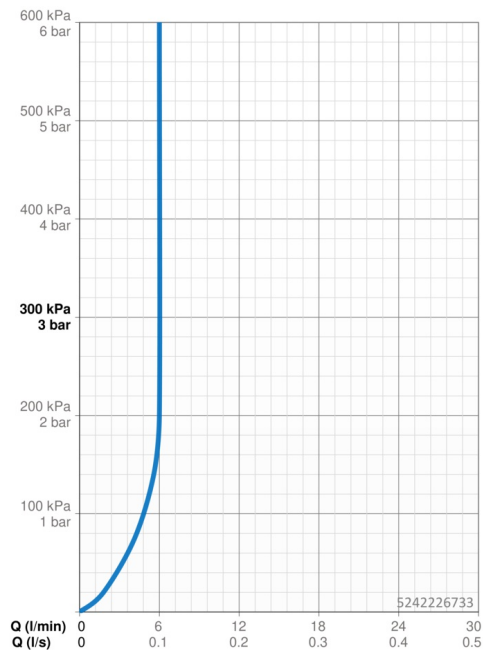

Technické údaje

Vlastnosti průtoku

Průtokové množství při 3 bar (s regulátorem průtoku) **6.0 l/min**

Technické vlastnosti

Zdroj teplé vody **max. +70°C**
 Pracovní tlak **0.5-10 bar**
 Velikost přípojky **G3/8**
 Projection **109 mm**
 Zabezpečení proti zpětnému toku (ČSN EN 1717) **AA**
 Materiál **Mosaz**

Předpisy

Norma EN **EN 817**
 Třída hlučnosti **I (ISO 3822)**

Schválení a Prohlášení

DVGW **DW-6506DN0781**
 Prohlášení o shodě **DoC**
 EPD **S-P-06391**

Udržitelnost

EPD module A1 (kg CO2 eq.) **6,33**
 EPD module A2 (kg CO2 eq.) **0,30**
 EPD module A3 (kg CO2 eq.) **0,60**
 EPD module A1-A3 (kg CO2 eq.) **7,24**
 EPD module A4 (kg CO2 eq.) **0,20**
 EPD module B7 (kg CO2 eq.) **1854,00**
 EPD module C2 (kg CO2 eq.) **0,01**
 EPD module C3 (kg CO2 eq.) **0,01**
 EPD module C4 (kg CO2 eq.) **0,06**
 EPD module D (kg CO2 eq.) **-5,15**