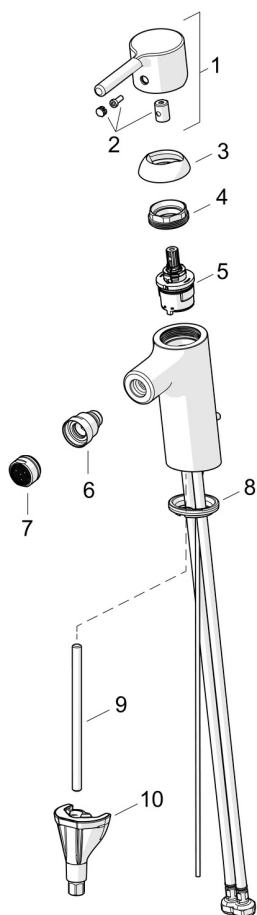

Snadná instalace díky instalačnímu systému 3S.

Vysoká kvalita

Elegantní design

Vyrobeno v Evropě

Bidetová baterie s maximálním komfortem"

- Stojánková
- Chrom
- Pevné výtokové rameno
- CASCADE® aerátor, PCA® aerátor s konstatním průtokovým množstvím nezávislým na změnách tlaku, Aerator s kloubovým čepem a možností nastavení směru proudu vody
- Jedna ovládací páka / rukojeť, Pin - ovládací páka s tyčinkou, Páka se symboly teplé a studené vody
- Mechanický uzávěr odpadu s táhlem
- Funkce pro nastavení maximální teploty a průtoku vody, Nastavitelný omezovač teploty vody (součástí dodávky, možnost dodatečné instalace)
- ø 30 mm keramická kartuše pro ovládání teploty a průtoku vody
- Flexibilní připojovací hadice
- Tělo baterie z mosazi DZR, Instalační systém 3S pro bezpečné a jednoduché upevnění baterie

TECHNICKÉ ÚDAJE

VLASTNOSTI PRŮTOKU

Průtokové množství při 3 bar (s regulátorem průtoku) **6.0 l/min**

TECHNICKÉ VLASTNOSTI

Zdroj teplé vody **max. +70°C**
 Pracovní tlak **0.5-10 bar**
 Velikost přípojky **G3/8**
 Projection **113 mm**
 Zabezpečení proti zpětnému toku (ČSN EN 1717) **AA**
 Materiál **Mosaz**

PŘEDPISY

Norma EN **EN 817**
 Třída hlučnosti **I (ISO 3822)**

SCHVÁLENÍ A PROHLÁŠENÍ

DVGW **DW-6506DN0781**
 Prohlášení o shodě **DoC**
 EPD **S-P-06391**

UDRŽITELNOST

EPD module A1-A3 (kg CO2 eq.) **8,59**
 EPD module A4 (kg CO2 eq.) **0,24**
 EPD module B7 (kg CO2 eq.) **1854,00**
 EPD module C2 (kg CO2 eq.) **0,02**
 EPD module C3 (kg CO2 eq.) **0,02**
 EPD module C4 (kg CO2 eq.) **0,07**
 EPD module D (kg CO2 eq.) **-6,11**

NÁHRADNÍ DÍLY

SP52432267

Název	Kód
01 Páka Chrom	1015000V
02 Záslepka Chrom	1012105V
03 Krytka Chrom	1012421V
04 Upevňovací matice, M34x1.5, SW30	1012133V
05 Kartuše, 3.0	1014428V
06 Kulový kloub	59910952
07 Aerátor, M24x1, 6 l/min Chrom	59913727
08 Těsnění	59914591
09 Upevňovací šroub, M8x1, L=130	59914474
10 Upevňovací set	59914475