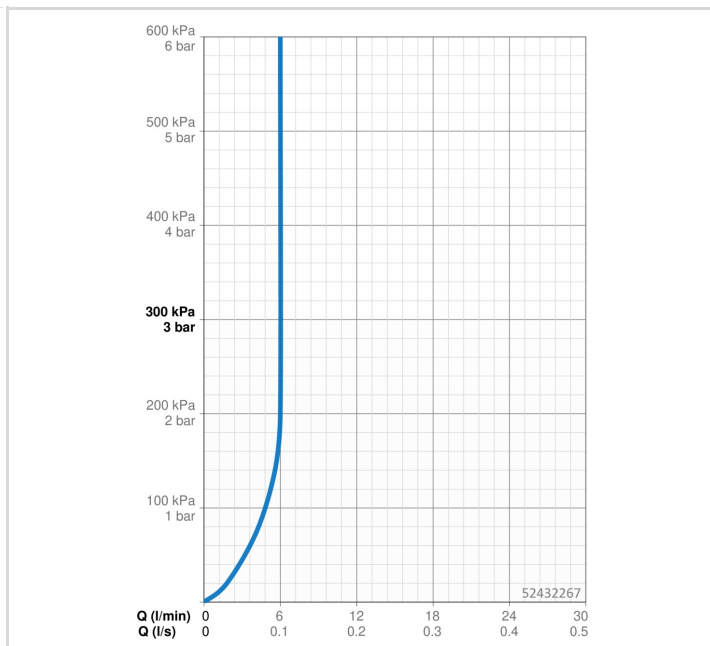

NÁHRADNÍ DÍLY

SP52432267

Název	Kód
01 Páka Chrom	1015000V
02 Záslepka Chrom	1012105V
03 Krytka Chrom	1012421V
04 Upevňovací matice, M34x1.5, SW30	1012133V
05 Kartuše, 3.0	1014428V
06 Kulový kloub	59910952
07 Aerátor, M24x1, 6 l/min Chrom	59913727
08 Těsnění	59914591
09 Upevňovací šroub, M8x1, L=130	59914474
10 Upevňovací set	59914475