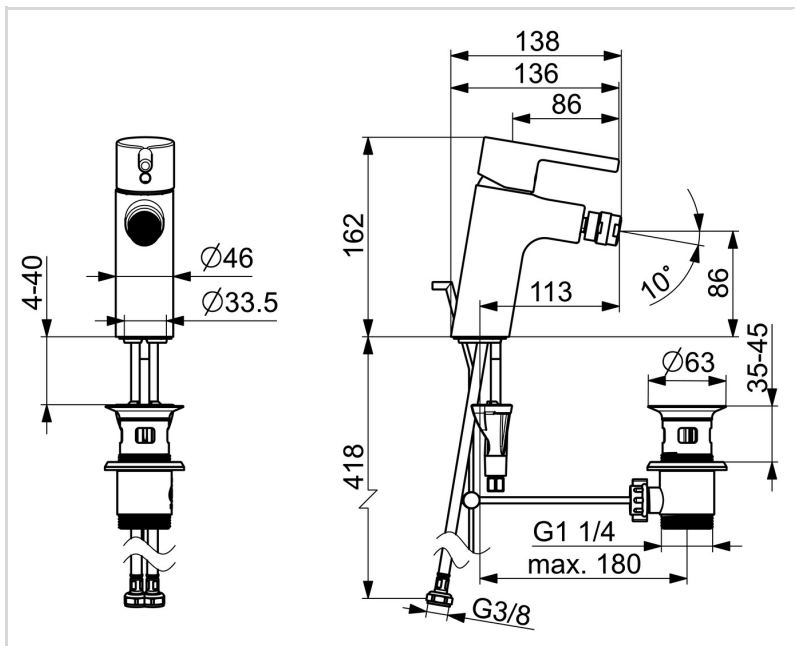

Snadná instalace díky instalačnímu systému 3S.

Vysoká kvalita

Elegantní design

Vyrobeno v Evropě

Bidetová baterie s maximálním komfortem"

- Stojánková
- Chrom
- Pevné výtokové rameno
- CASCADE® aerátor, PCA® aerátor s konstatním průtokovým množstvím nezávislým na změnách tlaku, Aerator s kloubovým čepem a možností nastavení směru proudu vody
- Jedna ovládací páka / rukojeť, Pin - ovládací páka s tyčinkou, Páka se symboly teplé a studené vody
- Mechanický uzávěr odpadu s táhlem
- Funkce pro nastavení maximální teploty a průtoku vody, Nastavitelný omezovač teploty vody (součástí dodávky, možnost dodatečné instalace)
- ø 30 mm keramická kartuše pro ovládání teploty a průtoku vody
- Flexibilní připojovací hadice
- Tělo baterie z mosazi DZR, Instalační systém 3S pro bezpečné a jednoduché upevnění baterie

TECHNICKÉ ÚDAJE

VLASTNOSTI PRŮTOKU

Průtokové množství při 3 bar (s regulátorem průtoku) **6.0 l/min**

TECHNICKÉ VLASTNOSTI

Zdroj teplé vody **max. +70°C**
 Pracovní tlak **0.5-10 bar**
 Velikost přípojky **G3/8**
 Projection **113 mm**
 Zabezpečení proti zpětnému toku (ČSN EN 1717) **AA**
 Materiál **Mosaz**

PŘEDPISY

Norma EN **EN 817**
 Třída hlučnosti **I (ISO 3822)**

SCHVÁLENÍ A PROHLÁŠENÍ

DVGW **DW-6506DN0781**
 Prohlášení o shodě **DoC**
 EPD **S-P-06391**

UDRŽITELNOST

EPD module A1-A3 (kg CO2 eq.) **8,59**
 EPD module A4 (kg CO2 eq.) **0,24**
 EPD module B7 (kg CO2 eq.) **1854,00**
 EPD module C2 (kg CO2 eq.) **0,02**
 EPD module C3 (kg CO2 eq.) **0,02**
 EPD module C4 (kg CO2 eq.) **0,07**
 EPD module D (kg CO2 eq.) **-6,11**

NÁHRADNÍ DÍLY

SP52432267

Název	Kód
01 Páka Chrom	1015000V
02 Záslepka Chrom	1012105V
03 Krytka Chrom	1012421V
04 Upevňovací matice, M34x1.5, SW30	1012133V
05 Kartuše, 3.0	1014428V
06 Kulový kloub	59910952
07 Aerátor, M24x1, 6 l/min Chrom	59913727
08 Těsnění	59914591
09 Upevňovací šroub, M8x1, L=130	59914474
10 Upevňovací set	59914475