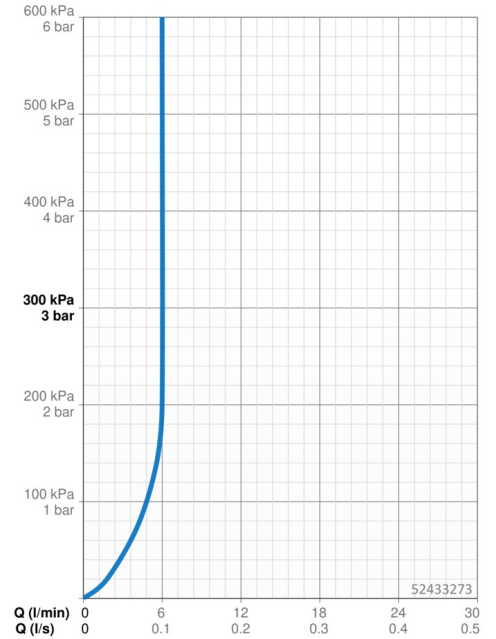

Technické údaje

Vlastnosti průtoku

Průtokové množství při 3 bar (s regulátorem průtoku) **6.0 l/min**

Technické vlastnosti

Velikost DN (jmenovitý rozměr) **DN15**
Zdroj teplé vody **max. +70°C**
Pracovní tlak **0.5-10 bar**
Velikost přípojky **G3/8**
Projection **107 mm**
Zabezpečení proti zpětnému toku (ČSN EN 1717) **AA**
Materiál **Mosaz**

Předpisy

Norma EN **EN 817**
Třída hlučnosti **I (ISO 3822)**

Schválení a Prohlášení

KIWA **K6116/08**
Prohlášení o shodě **DoC**