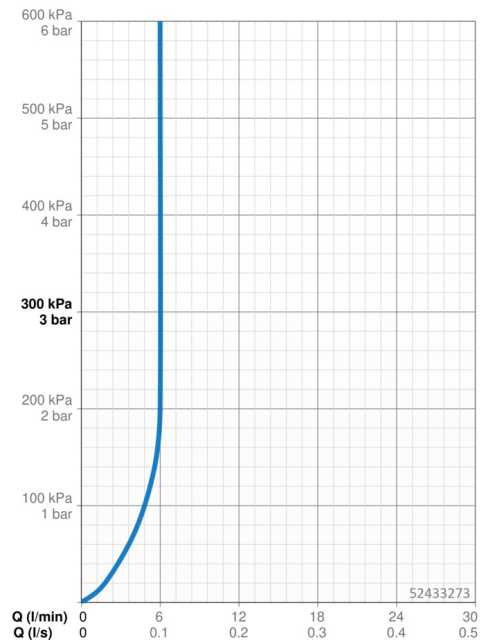

Technické údaje

Vlastnosti průtoku

Průtokové množství při 3 bar (s regulátorem průtoku) **6.0 l/min**

Technické vlastnosti

Velikost DN (jmenovitý rozměr) **DN15**
Zdroj teplé vody **max. +70°C**
Pracovní tlak **0.5-10 bar**
Velikost přípojky **G3/8**
Projection **107 mm**
Zabezpečení proti zpětnému toku (ČSN EN 1717) **AA**
Materiál **Mosaz**

Předpisy

Norma EN **EN 817**
Třída hlučnosti **I (ISO 3822)**

Schválení a Prohlášení

KIWA **K6116/08**
Prohlášení o shodě **DoC**