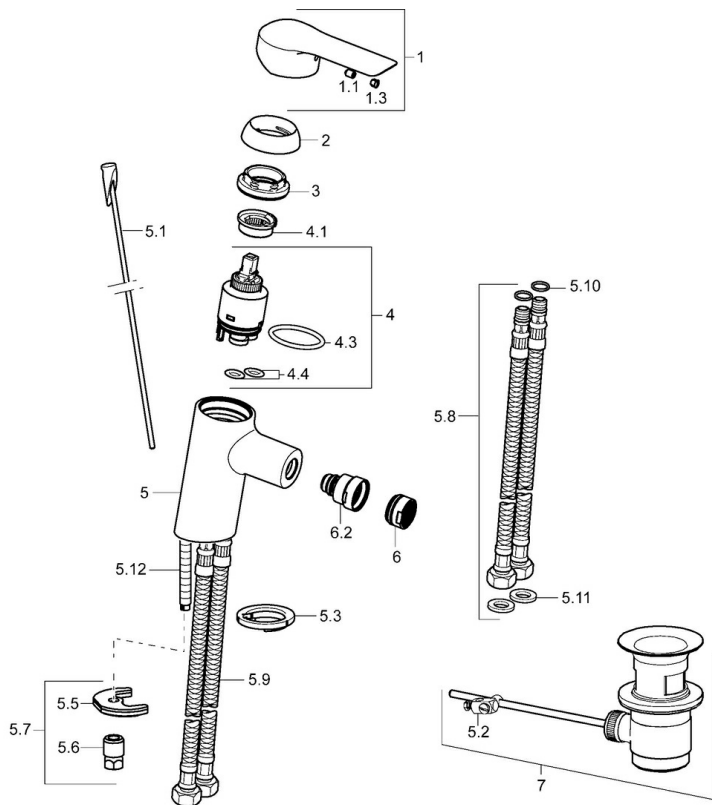

EAN: 4015474254572
static.hansa.com/52433273

- Bidet
- Jednopáková
- Stojánková
- Chrom
- PCA® aerátor s konstatním průtokovým množstvím nezávislým na změnách tlaku, Aerátor s kloubovým čepem a možností nastavení směru proudu vody
- Páka se symboly teplé a studené vody, Jedna ovládací páka / rukojeť
- Funkce pro nastavení maximální teploty a průtoku vody, Nastavitelný omezovač teploty vody (součástí dodávky, možnost dodatečné instalace)
- ø 35 mm keramická kartuše pro ovládání teploty a průtoku vody
- Flexibilní připojovací hadice
- Tělo baterie z mosazi DZR, Montážní systém Rapid

Předpisy

Norma EN **EN 817**
 Třída hlučnosti **I (ISO 3822)**

Schválení a Prohlášení

KIWA **K6116/08**
 Prohlášení o shodě **DoC**

Náhradní díly

SP52433273

	Název	Kód
1	Páka	59913840
1	Páka	59914629
1.1	Šroub, M5x8, SW2.5	59904755
1.3	Záslepka Šedá	59912112
2	Krytka, 33x3 mm	59912504
3	Upevňovací matice, M40x1, SW30	1003409V
4	Kartuše, 3.5 Eco	59912324
4	Kartuše, 3.5 Classic	59913075
4.1	Temperature adjustment limiter Ukončeno	59912325
4.3	O-kroužek, d 28.24x2.62 Ukončeno	59912590
4.4	O-kroužek, d 10.10x1.60 Ukončeno	59905072
5.1	Ovládací táhlo vypouštěcího ventilu	59913587
5.2	Spojovací díl táhel	59904624
5.3	Těsnění	59914591
5.5	Upevňovací deska Ukončeno	59904765
5.6	Šroub, M8x1, SW13 Ukončeno	59904766
5.7	Upevňovací set	59912113
5.8	Flexibilní hadička, L=430, G3/8-M10x1 RH Ukončeno	59913213
5.9	Flexibilní hadička, L=430, G3/8-M10x1	59912515
5.10	O-kroužek, d 7.65x1.78	59902337
5.11	Těsnění, 9.5x14.4x2	59912551
5.12	Upevňovací šroub, M8x1, L=140	59912474
6	Aerator, M24x1, 6 l/min	59913727
6.2	Kulový kloub	59910952
7	Vypouštěcí ventil	59904620
7	Vypouštěcí ventil, (2019-)	59914764
N.I.	Klíč, SW30/34	59912108