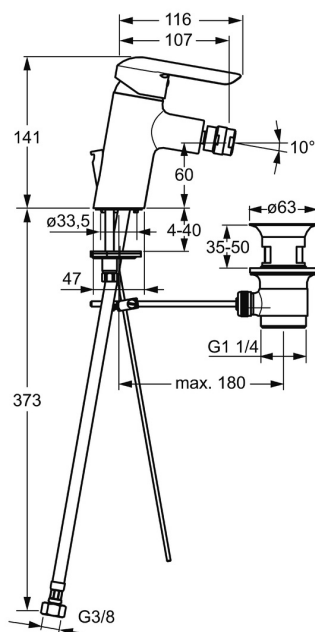

EAN: 4015474254572
static.hansa.com/52433273

- Bidet
- Jednopáková
- Stojánková
- Chrom
- PCA® aerátor s konstatním průtokovým množstvím nezávislým na změnách tlaku, Aerátor s kloubovým čepem a možností nastavení směru proudu vody
- Páka se symboly teplé a studené vody, Jedna ovládací páka / rukojeť
- Funkce pro nastavení maximální teploty a průtoku vody, Nastavitelný omezovač teploty vody (součástí dodávky, možnost dodatečné instalace)
- ø 35 mm keramická kartuše pro ovládání teploty a průtoku vody
- Flexibilní připojovací hadice
- Tělo baterie z mosazi DZR, Montážní systém Rapid

Technické údaje

Vlastnosti průtoku

Průtokové množství při 3 bar (s regulátorem průtoku) **6.0 l/min**

Technické vlastnosti

Velikost DN (jmenovitý rozměr) **DN15**
 Zdroj teplé vody **max. +70°C**
 Pracovní tlak **0.5-10 bar**
 Velikost přípojky **G3/8**
 Projection **107 mm**
 Zabezpečení proti zpětnému toku (ČSN EN 1717) **AA**
 Materiál **Mosaz**