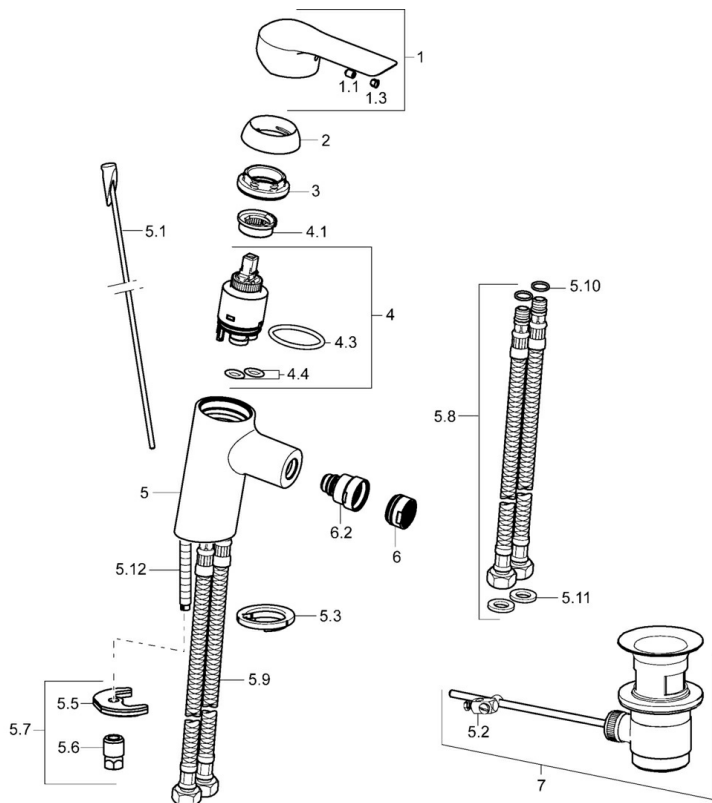

EAN: 4015474254572
static.hansa.com/52433273

- Bidet
- Jednopáková
- Stojánková
- Chrom
- PCA® aerátor s konstatním průtokovým množstvím nezávislým na změnách tlaku, Aerátor s kloubovým čepem a možností nastavení směru proudu vody
- Páka se symboly teplé a studené vody, Jedna ovládací páka / rukojeť
- Funkce pro nastavení maximální teploty a průtoku vody, Nastavitelný omezovač teploty vody (součástí dodávky, možnost dodatečné instalace)
- ø 35 mm keramická kartuše pro ovládání teploty a průtoku vody
- Flexibilní připojovací hadice
- Tělo baterie z mosazi DZR, Montážní systém Rapid

Předpisy

Norma EN **EN 817**
 Třída hlučnosti **I (ISO 3822)**

Schválení a Prohlášení

KIWA **K6116/08**
 Prohlášení o shodě **DoC**

Náhradní díly

SP52433273

	Název	Kód
1	Páka	59913840
1	Páka	59914629
1.1	Šroub, M5x8, SW2.5	59904755
1.3	Záslepka Šedá	59912112
2	Krytka, 33x3 mm	59912504
3	Upevňovací matice, M40x1, SW30	1003409V
4	Kartuše, 3.5 Eco	59912324
4	Kartuše, 3.5 Classic	59913075
4.1	Temperature adjustment limiter Ukončeno	59912325
4.3	O-kroužek, d 28.24x2.62 Ukončeno	59912590
4.4	O-kroužek, d 10.10x1.60 Ukončeno	59905072
5.1	Ovládací táhlo vypouštěcího ventilu	59913587
5.2	Spojovací díl táhel	59904624
5.3	Těsnění	59914591
5.5	Upevňovací deska Ukončeno	59904765
5.6	Šroub, M8x1, SW13 Ukončeno	59904766
5.7	Upevňovací set	59912113
5.8	Flexibilní hadička, L=430, G3/8-M10x1 RH Ukončeno	59913213
5.9	Flexibilní hadička, L=430, G3/8-M10x1	59912515
5.10	O-kroužek, d 7.65x1.78	59902337
5.11	Těsnění, 9.5x14.4x2	59912551
5.12	Upevňovací šroub, M8x1, L=140	59912474
6	Aerator, M24x1, 6 l/min	59913727
6.2	Kulový kloub	59910952
7	Vypouštěcí ventil	59904620
7	Vypouštěcí ventil, (2019-)	59914764
N.I.	Klíč, SW30/34	59912108