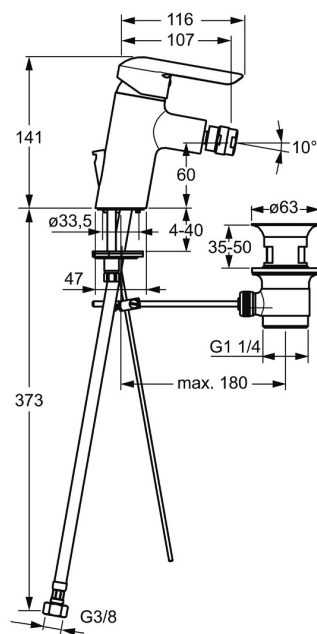

EAN: 4015474254572
static.hansa.com/52433273

- Bidet
- Jednopáková
- Stojánková
- Chrom
- PCA® aerátor s konstatním průtokovým množstvím nezávislým na změnách tlaku, Aerátor s kloubovým čepem a možností nastavení směru proudu vody
- Páka se symboly teplé a studené vody, Jedna ovládací páka / rukojeť
- Funkce pro nastavení maximální teploty a průtoku vody, Nastavitelný omezovač teploty vody (součástí dodávky, možnost dodatečné instalace)
- ø 35 mm keramická kartuše pro ovládání teploty a průtoku vody
- Flexibilní připojovací hadice
- Tělo baterie z mosazi DZR, Montážní systém Rapid

Technické údaje

Vlastnosti průtoku

Průtokové množství při 3 bar (s regulátorem průtoku) **6.0 l/min**

Technické vlastnosti

Velikost DN (jmenovitý rozměr) **DN15**
 Zdroj teplé vody **max. +70°C**
 Pracovní tlak **0.5-10 bar**
 Velikost přípojky **G3/8**
 Projection **107 mm**
 Zabezpečení proti zpětnému toku (ČSN EN 1717) **AA**
 Materiál **Mosaz**