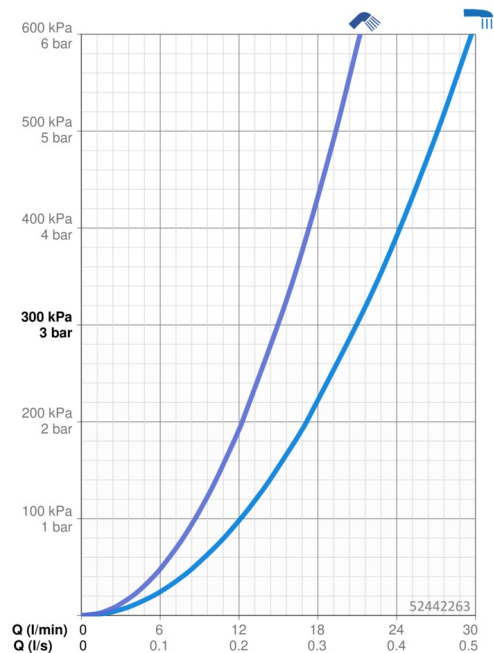

Technické údaje

Vlastnosti průtoku

Průtokové množství při 3 bar **21.0 / 15.0 l/min**

Technické vlastnosti

Zdroj teplé vody **max. +80°C**
 Pracovní tlak **0.5-10 bar**
 Velikost přípojky **G3/4**
 Instalační šířka **150 ± 15 mm**
 Projection **154 mm**
 Zabezpečení proti zpětnému toku (ČSN EN 1717) **EB**
 Materiál **Mosaz**

Předpisy

Norma EN **EN 817**
 Třída hlučnosti **II (ISO 3822)**

Schválení a Prohlášení

DVGW **DW-6506DN0781**
 Prohlášení o shodě **DoC**
 EPD **S-P-06397**

Udržitelnost

EPD module A1 (kg CO2 eq.) **9,62**
 EPD module A2 (kg CO2 eq.) **0,50**
 EPD module A3 (kg CO2 eq.) **1,09**
 EPD module A1-A3 (kg CO2 eq.) **11,22**
 EPD module A4 (kg CO2 eq.) **0,44**
 EPD module B7 (kg CO2 eq.) **2580,00**
 EPD module C2 (kg CO2 eq.) **0,02**
 EPD module C3 (kg CO2 eq.) **0,02**
 EPD module C4 (kg CO2 eq.) **1,65**
 EPD module D (kg CO2 eq.) **-7,11**