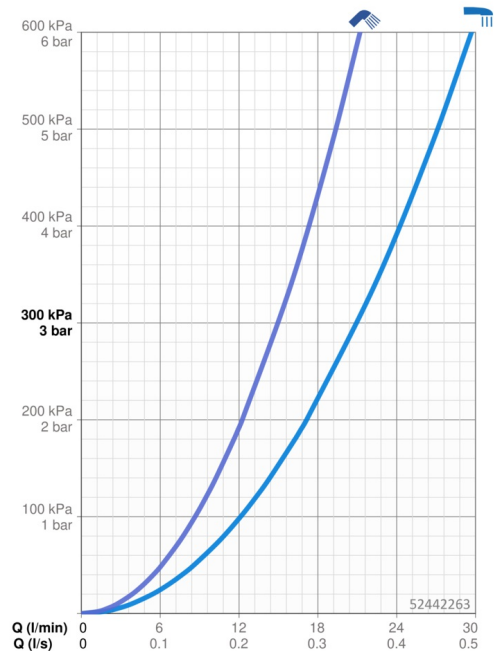

Technické údaje

Vlastnosti průtoku

Průtokové množství při 3 bar **21.0 / 15.0 l/min**

Technické vlastnosti

Zdroj teplé vody **max. +80°C**
 Pracovní tlak **0.5-10 bar**
 Velikost přípojky **G3/4**
 Instalační šířka **150 ± 15 mm**
 Projection **154 mm**
 Zabezpečení proti zpětnému toku (ČSN EN 1717) **EB**
 Materiál **Mosaz**

Předpisy

Norma EN **EN 817**
 Třída hlučnosti **II (ISO 3822)**

Schválení a Prohlášení

DVGW **DW-6506DN0781**
 Prohlášení o shodě **DoC**
 EPD **S-P-06397**

Udržitelnost

EPD module A1 (kg CO2 eq.) **9,62**
 EPD module A2 (kg CO2 eq.) **0,50**
 EPD module A3 (kg CO2 eq.) **1,09**
 EPD module A1-A3 (kg CO2 eq.) **11,22**
 EPD module A4 (kg CO2 eq.) **0,44**
 EPD module B7 (kg CO2 eq.) **2580,00**
 EPD module C2 (kg CO2 eq.) **0,02**
 EPD module C3 (kg CO2 eq.) **0,02**
 EPD module C4 (kg CO2 eq.) **1,65**
 EPD module D (kg CO2 eq.) **-7,11**