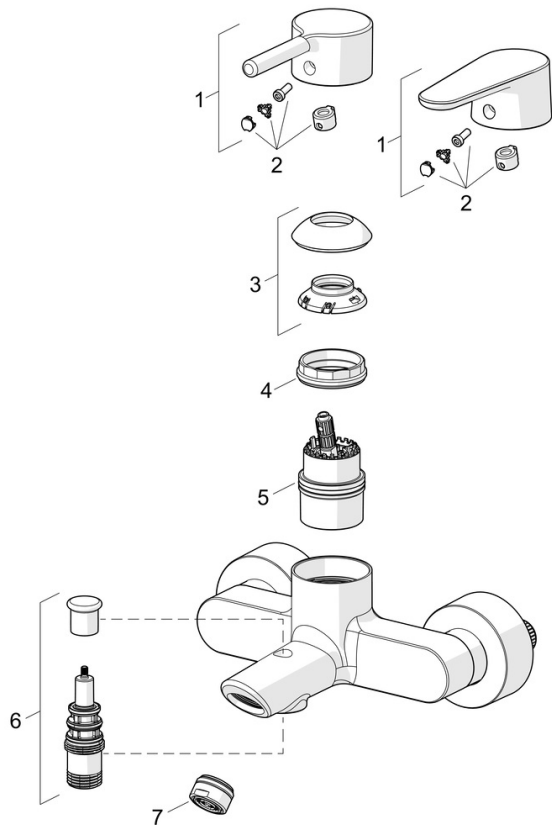

- Sprcha & vana
- Jednopáková
- Nástěnná montáž
- Chrom
- Pevné výtokové rameno
- CASCADE® aerátor
- Jedna ovládací páka / rukojeť, Páka se symboly teplé a studené vody
- Tažný přepínač, Automatické vrácení přepínače do původní polohy
- Funkce pro nastavení maximální teploty a průtoku vody, Nastavitelný omezovač teploty vody (součástí dodávky, možnost dodatečné instalace)
- ø 40 mm keramická kartuše pro ovládání teploty a průtoku vody
- Etážky, Krycí deska(y)
- Tělo baterie z mosazi DZR

Technické údaje

Vlastnosti průtoku

Průtokové množství při 3 bar **21.0 / 15.0 l/min**

Technické vlastnosti

Zdroj teplé vody **max. +80°C**
 Pracovní tlak **0.5-10 bar**
 Velikost přípojky **G3/4**
 Instalační šířka **150 ± 15 mm**
 Projection **154 mm**
 Zabezpečení proti zpětnému toku (ČSN EN 1717) **EB**
 Materiál **Mosaz**

Předpisy

Norma EN **EN 817**
 Třída hlučnosti **II (ISO 3822)**

Schválení a Prohlášení

DVGW **DW-6506DN0781**
 Prohlášení o shodě **DoC**
 EPD **S-P-06397**

Udržitelnost

EPD module A1 (kg CO2 eq.) **9,62**
 EPD module A2 (kg CO2 eq.) **0,50**
 EPD module A3 (kg CO2 eq.) **1,09**
 EPD module A1-A3 (kg CO2 eq.) **11,22**
 EPD module A4 (kg CO2 eq.) **0,44**
 EPD module B7 (kg CO2 eq.) **2580,00**
 EPD module C2 (kg CO2 eq.) **0,02**
 EPD module C3 (kg CO2 eq.) **0,02**
 EPD module C4 (kg CO2 eq.) **1,65**
 EPD module D (kg CO2 eq.) **-7,11**

Náhradní díly

SP52442263

	Název	Kód
01	Páka, 4.0	1014994V
01	Páka	1014997V
02	Záslepka	59914573
03	Krytka	59914649
04	Upevňovací matice, M42x1.5, SW 38	59914128
05	Kartuše	59914665
06	Přepínač	59912706
07	Aerator, M24x1 D	59911829
N.I.	Zpětný ventil	59905714