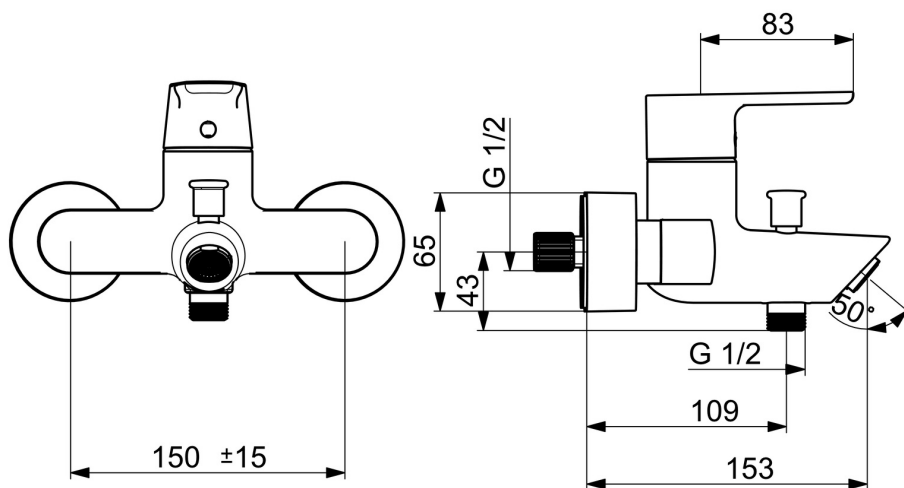

- Sprcha & vana
- Jednopáková
- Nástěnná montáž
- Chrom
- Pevné výtokové rameno
- CASCADE® aerátor
- Jedna ovládací páka / rukojeť, Páka se symboly teplé a studené vody
- Tažný přepínač, Automatické vrácení přepínače do původní polohy
- Funkce pro nastavení maximální teploty a průtoku vody, Nastavitelný omezovač teploty vody (součástí dodávky, možnost dodatečné instalace)
- ø 40 mm keramická kartuše pro ovládání teploty a průtoku vody
- Etážky, Krycí deska(y)
- Tělo baterie z mosazi DZR

Technické údaje

Vlastnosti průtoku

Průtokové množství při 3 bar **21.0 / 15.0 l/min**

Technické vlastnosti

Zdroj teplé vody **max. +80°C**
 Pracovní tlak **0.5-10 bar**
 Velikost přípojky **G3/4**
 Instalační šířka **150 ± 15 mm**
 Projection **154 mm**
 Zabezpečení proti zpětnému toku (ČSN EN 1717) **EB**
 Materiál **Mosaz**

Náhradní díly

SP52442263

	Název	Kód
01	Páka, 4.0	1014994V
01	Páka	1014997V
02	Záslepka	59914573
03	Krytka	59914649
04	Upevňovací matice, M42x1.5, SW 38	59914128
05	Kartuše	59914665
06	Přepínač	59912706
07	Aerator, M24x1 D	59911829
N.I.	Zpětný ventil	59905714