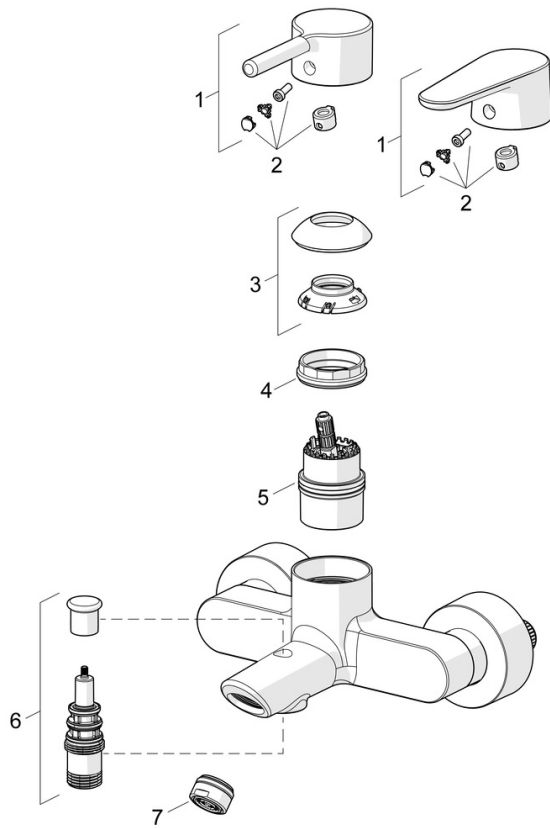

- Sprcha & vana
- Jednopáková
- Nástěnná montáž
- Chrom
- Pevné výtokové rameno
- CASCADE® aerátor
- Jedna ovládací páka / rukojeť, Páka se symboly teplé a studené vody
- Tažný přepínač, Automatické vrácení přepínače do původní polohy
- Funkce pro nastavení maximální teploty a průtoku vody, Nastavitelný omezovač teploty vody (součástí dodávky, možnost dodatečné instalace)
- ø 40 mm keramická kartuše pro ovládání teploty a průtoku vody
- Etážky, Krycí deska(y)
- Tělo baterie z mosazi DZR

Technické údaje

Vlastnosti průtoku

Průtokové množství při 3 bar **21.0 / 15.0 l/min**

Technické vlastnosti

Zdroj teplé vody **max. +80°C**
 Pracovní tlak **0.5-10 bar**
 Velikost přípojky **G3/4**
 Instalační šířka **150 ± 15 mm**
 Projection **154 mm**
 Zabezpečení proti zpětnému toku (ČSN EN 1717) **EB**
 Materiál **Mosaz**

Předpisy

Norma EN **EN 817**
 Třída hlučnosti **II (ISO 3822)**

Schválení a Prohlášení

DVGW **DW-6506DN0781**
 Prohlášení o shodě **DoC**
 EPD **S-P-06397**

Udržitelnost

EPD module A1 (kg CO2 eq.) **9,62**
 EPD module A2 (kg CO2 eq.) **0,50**
 EPD module A3 (kg CO2 eq.) **1,09**
 EPD module A1-A3 (kg CO2 eq.) **11,22**
 EPD module A4 (kg CO2 eq.) **0,44**
 EPD module B7 (kg CO2 eq.) **2580,00**
 EPD module C2 (kg CO2 eq.) **0,02**
 EPD module C3 (kg CO2 eq.) **0,02**
 EPD module C4 (kg CO2 eq.) **1,65**
 EPD module D (kg CO2 eq.) **-7,11**

Náhradní díly

SP52442263

	Název	Kód
01	Páka, 4.0	1014994V
01	Páka	1014997V
02	Záslepka	59914573
03	Krytka	59914649
04	Upevňovací matice, M42x1.5, SW 38	59914128
05	Kartuše	59914665
06	Přepínač	59912706
07	Aerator, M24x1 D	59911829
N.I.	Zpětný ventil	59905714