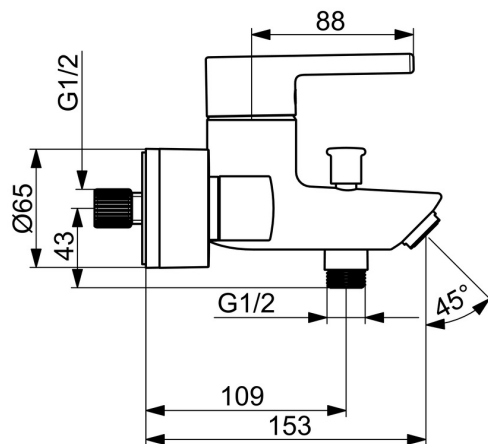

- Sprcha & vana
- Jednopáková
- Nástěnná montáž
- Chrom
- Pevné výtokové rameno
- CASCADE® aerátor
- Jedna ovládací páka / rukojeť, Pin - ovládací páka s tyčinkou, Páka se symboly teplé a studené vody
- Tažný přepínač, Automatické vrácení přepínače do původní polohy
- Funkce pro nastavení maximální teploty a průtoku vody, Nastavitelný omezovač teploty vody (součástí dodávky, možnost dodatečné instalace)
- ø 40 mm keramická kartuše pro ovládání teploty a průtoku vody
- Etážky, Krycí deska(y)
- Tělo baterie z mosazi DZR

Technické údaje

Vlastnosti průtoku

Průtokové množství při 3 bar **21.0 / 15.0 l/min**

Technické vlastnosti

Zdroj teplé vody **max. +80°C**
 Pracovní tlak **0.5-10 bar**
 Velikost přípojky **G3/4**
 Instalační šířka **150 ± 15 mm**
 Projection **154 mm**
 Zabezpečení proti zpětnému toku (ČSN EN 1717) **EB**
 Materiál **Mosaz**

Náhradní díly

SP52442263

	Název	Kód
01	Páka, 4.0	1014994V
01	Páka	1014997V
02	Záslepka	59914573
03	Krytka	59914649
04	Upevňovací matice, M42x1.5, SW 38	59914128
05	Kartuše	59914665
06	Přepínač	59912706
07	Aerator, M24x1 D	59911829
N.I.	Zpětný ventil	59905714