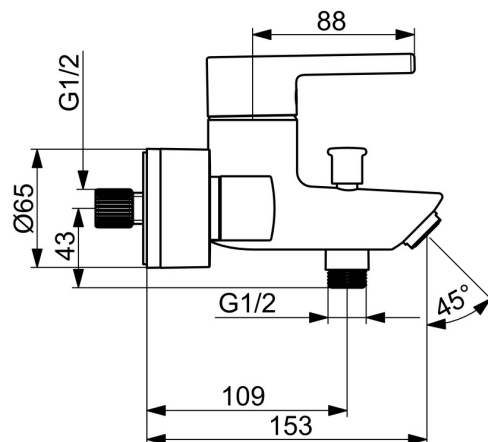

- Sprcha & vana
- Jednopáková
- Nástěnná montáž
- Chrom
- Pevné výtokové rameno
- CASCADE® aerátor
- Jedna ovládací páka / rukojeť, Pin - ovládací páka s tyčinkou, Páka se symboly teplé a studené vody
- Tažný přepínač, Automatické vrácení přepínače do původní polohy
- Funkce pro nastavení maximální teploty a průtoku vody, Nastavitelný omezovač teploty vody (součástí dodávky, možnost dodatečné instalace)
- ø 40 mm keramická kartuše pro ovládání teploty a průtoku vody
- Etážky, Krycí deska(y)
- Tělo baterie z mosazi DZR

Technické údaje

Vlastnosti průtoku

Průtokové množství při 3 bar **21.0 / 15.0 l/min**

Technické vlastnosti

Zdroj teplé vody **max. +80°C**
 Pracovní tlak **0.5-10 bar**
 Velikost přípojky **G3/4**
 Instalační šířka **150 ± 15 mm**
 Projection **154 mm**
 Zabezpečení proti zpětnému toku (ČSN EN 1717) **EB**
 Materiál **Mosaz**

Náhradní díly

SP52442263

	Název	Kód
01	Páka, 4.0	1014994V
01	Páka	1014997V
02	Záslepka	59914573
03	Krytka	59914649
04	Upevňovací matice, M42x1.5, SW 38	59914128
05	Kartuše	59914665
06	Přepínač	59912706
07	Aerator, M24x1 D	59911829
N.I.	Zpětný ventil	59905714