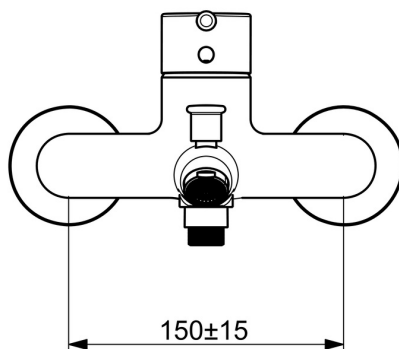

- Sprcha & vana
- Jednopáková
- Nástěnná montáž
- Chrom
- Pevné výtokové rameno
- CASCADE® aerátor
- Jedna ovládací páka / rukojeť, Pin - ovládací páka s tyčinkou, Páka se symboly teplé a studené vody
- Tažný přepínač, Automatické vrácení přepínače do původní polohy
- Funkce pro nastavení maximální teploty a průtoku vody, Nastavitelný omezovač teploty vody (součástí dodávky, možnost dodatečné instalace)
- ø 40 mm keramická kartuše pro ovládání teploty a průtoku vody
- Etážky, Krycí deska(y)
- Tělo baterie z mosazi DZR

Technické údaje

Vlastnosti průtoku

Průtokové množství při 3 bar **21.0 / 15.0 l/min**

Technické vlastnosti

Zdroj teplé vody **max. +80°C**
 Pracovní tlak **0.5-10 bar**
 Velikost přípojky **G3/4**
 Instalační šířka **150 ± 15 mm**
 Projection **154 mm**
 Zabezpečení proti zpětnému toku (ČSN EN 1717) **EB**
 Materiál **Mosaz**

Náhradní díly

SP52442263

	Název	Kód
01	Páka, 4.0	1014994V
01	Páka	1014997V
02	Záslepka	59914573
03	Krytka	59914649
04	Upevňovací matice, M42x1.5, SW 38	59914128
05	Kartuše	59914665
06	Přepínač	59912706
07	Aerator, M24x1 D	59911829
N.I.	Zpětný ventil	59905714