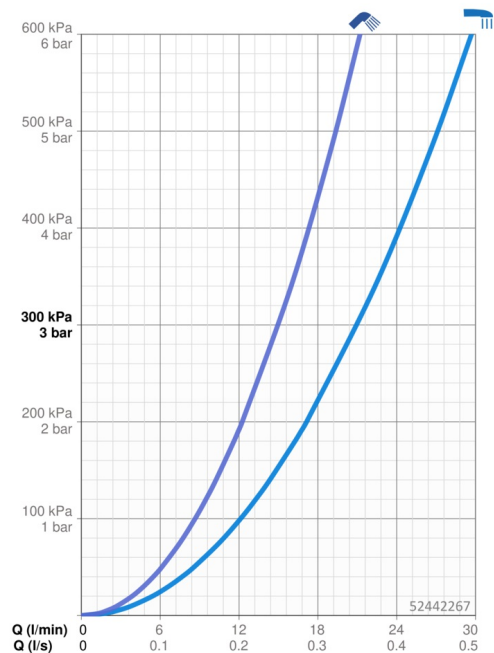

Technické údaje

Vlastnosti průtoku

Průtokové množství při 3 bar **21.0 / 15.0 l/min**

Technické vlastnosti

Zdroj teplé vody **max. +80°C**
 Pracovní tlak **0.5-10 bar**
 Velikost přípojky **G3/4**
 Instalační šířka **150 ± 15 mm**
 Projection **154 mm**
 Zabezpečení proti zpětnému toku (ČSN EN 1717) **EB**
 Materiál **Mosaz**

Předpisy

Norma EN **EN 817**
 Třída hlučnosti **II (ISO 3822)**

Schválení a Prohlášení

DVGW **DW-6506DN0781**
 Prohlášení o shodě **DoC**
 EPD **S-P-06397**

Udržitelnost

EPD module A1 (kg CO2 eq.) **9,62**
 EPD module A2 (kg CO2 eq.) **0,50**
 EPD module A3 (kg CO2 eq.) **1,09**
 EPD module A1-A3 (kg CO2 eq.) **11,22**
 EPD module A4 (kg CO2 eq.) **0,44**
 EPD module B7 (kg CO2 eq.) **2580,00**
 EPD module C2 (kg CO2 eq.) **0,02**
 EPD module C3 (kg CO2 eq.) **0,02**
 EPD module C4 (kg CO2 eq.) **1,65**
 EPD module D (kg CO2 eq.) **-7,11**