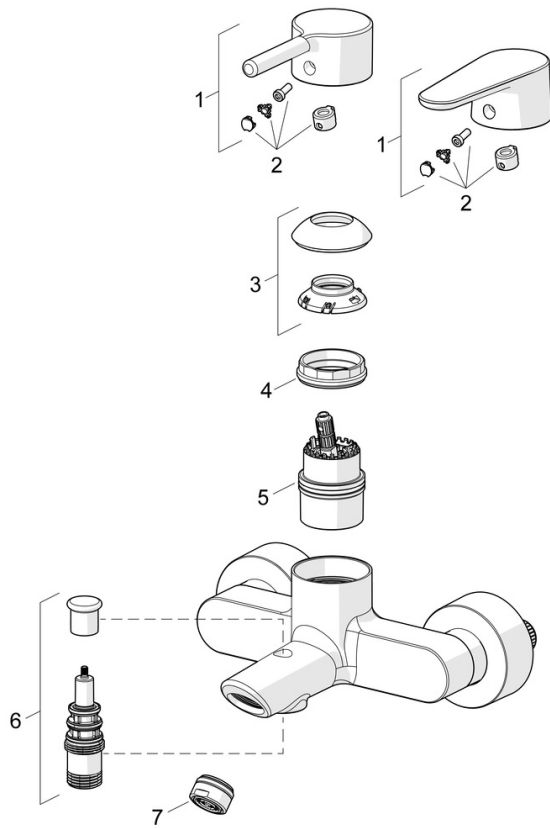

- Sprcha & vana
- Jednopáková
- Nástěnná montáž
- Chrom
- Pevné výtokové rameno
- CASCADE® aerátor
- Jedna ovládací páka / rukojeť, Pin - ovládací páka s tyčinkou, Páka se symboly teplé a studené vody
- Tažný přepínač, Automatické vrácení přepínače do původní polohy
- Funkce pro nastavení maximální teploty a průtoku vody, Nastavitelný omezovač teploty vody (součástí dodávky, možnost dodatečné instalace)
- ø 40 mm keramická kartuše pro ovládání teploty a průtoku vody
- Etážky, Krycí deska(y)
- Tělo baterie z mosazi DZR

Technické údaje

Vlastnosti průtoku

Průtokové množství při 3 bar **21.0 / 15.0 l/min**

Technické vlastnosti

Zdroj teplé vody **max. +80°C**
 Pracovní tlak **0.5-10 bar**
 Velikost přípojky **G3/4**
 Instalační šířka **150 ± 15 mm**
 Projection **154 mm**
 Zabezpečení proti zpětnému toku (ČSN EN 1717) **EB**
 Materiál **Mosaz**

Předpisy

Norma EN **EN 817**
 Třída hlučnosti **II (ISO 3822)**

Schválení a Prohlášení

DVGW **DW-6506DN0781**
 Prohlášení o shodě **DoC**
 EPD **S-P-06397**

Udržitelnost

EPD module A1 (kg CO2 eq.) **9,62**
 EPD module A2 (kg CO2 eq.) **0,50**
 EPD module A3 (kg CO2 eq.) **1,09**
 EPD module A1-A3 (kg CO2 eq.) **11,22**
 EPD module A4 (kg CO2 eq.) **0,44**
 EPD module B7 (kg CO2 eq.) **2580,00**
 EPD module C2 (kg CO2 eq.) **0,02**
 EPD module C3 (kg CO2 eq.) **0,02**
 EPD module C4 (kg CO2 eq.) **1,65**
 EPD module D (kg CO2 eq.) **-7,11**

Náhradní díly

SP52442263

	Název	Kód
01	Páka, 4.0	1014994V
01	Páka	1014997V
02	Záslepka	59914573
03	Krytka	59914649
04	Upevňovací matice, M42x1.5, SW 38	59914128
05	Kartuše	59914665
06	Přepínač	59912706
07	Aerator, M24x1 D	59911829
N.I.	Zpětný ventil	59905714