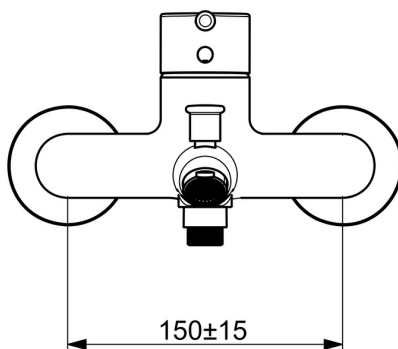

- Sprcha & vana
- Jednopáková
- Nástěnná montáž
- Chrom
- Pevné výtokové rameno
- CASCADE® aerátor
- Jedna ovládací páka / rukojeť, Pin - ovládací páka s tyčinkou, Páka se symboly teplé a studené vody
- Tažný přepínač, Automatické vrácení přepínače do původní polohy
- Funkce pro nastavení maximální teploty a průtoku vody, Nastavitelný omezovač teploty vody (součástí dodávky, možnost dodatečné instalace)
- ø 40 mm keramická kartuše pro ovládání teploty a průtoku vody
- Etážky, Krycí deska(y)
- Tělo baterie z mosazi DZR

Technické údaje

Vlastnosti průtoku

Průtokové množství při 3 bar **21.0 / 15.0 l/min**

Technické vlastnosti

Zdroj teplé vody **max. +80°C**
 Pracovní tlak **0.5-10 bar**
 Velikost přípojky **G3/4**
 Instalační šířka **150 ± 15 mm**
 Projection **154 mm**
 Zabezpečení proti zpětnému toku (ČSN EN 1717) **EB**
 Materiál **Mosaz**

Náhradní díly

SP52442263

	Název	Kód
01	Páka, 4.0	1014994V
01	Páka	1014997V
02	Záslepka	59914573
03	Krytka	59914649
04	Upevňovací matice, M42x1.5, SW 38	59914128
05	Kartuše	59914665
06	Přepínač	59912706
07	Aerator, M24x1 D	59911829
N.I.	Zpětný ventil	59905714