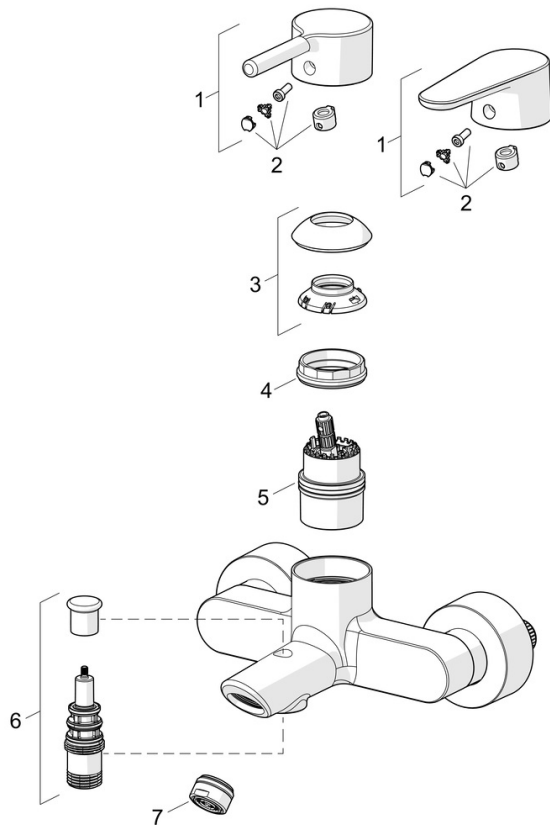

- Sprcha & vana
- Jednopáková
- Nástěnná montáž
- Chrom
- Pevné výtokové rameno
- CASCADE® aerátor
- Jedna ovládací páka / rukojeť, Pin - ovládací páka s tyčinkou, Páka se symboly teplé a studené vody
- Tažný přepínač, Automatické vrácení přepínače do původní polohy
- Funkce pro nastavení maximální teploty a průtoku vody, Nastavitelný omezovač teploty vody (součástí dodávky, možnost dodatečné instalace)
- ø 40 mm keramická kartuše pro ovládání teploty a průtoku vody
- Etážky, Krycí deska(y)
- Tělo baterie z mosazi DZR

Technické údaje

Vlastnosti průtoku

Průtokové množství při 3 bar **21.0 / 15.0 l/min**

Technické vlastnosti

Zdroj teplé vody **max. +80°C**
 Pracovní tlak **0.5-10 bar**
 Velikost přípojky **G3/4**
 Instalační šířka **150 ± 15 mm**
 Projection **154 mm**
 Zabezpečení proti zpětnému toku (ČSN EN 1717) **EB**
 Materiál **Mosaz**

Předpisy

Norma EN **EN 817**
 Třída hlučnosti **II (ISO 3822)**

Schválení a Prohlášení

DVGW **DW-6506DN0781**
 Prohlášení o shodě **DoC**
 EPD **S-P-06397**

Udržitelnost

EPD module A1 (kg CO2 eq.) **9,62**
 EPD module A2 (kg CO2 eq.) **0,50**
 EPD module A3 (kg CO2 eq.) **1,09**
 EPD module A1-A3 (kg CO2 eq.) **11,22**
 EPD module A4 (kg CO2 eq.) **0,44**
 EPD module B7 (kg CO2 eq.) **2580,00**
 EPD module C2 (kg CO2 eq.) **0,02**
 EPD module C3 (kg CO2 eq.) **0,02**
 EPD module C4 (kg CO2 eq.) **1,65**
 EPD module D (kg CO2 eq.) **-7,11**

Náhradní díly

SP52442263

	Název	Kód
01	Páka, 4.0	1014994V
01	Páka	1014997V
02	Záslepka	59914573
03	Krytka	59914649
04	Upevňovací matice, M42x1.5, SW 38	59914128
05	Kartuše	59914665
06	Přepínač	59912706
07	Aerator, M24x1 D	59911829
N.I.	Zpětný ventil	59905714