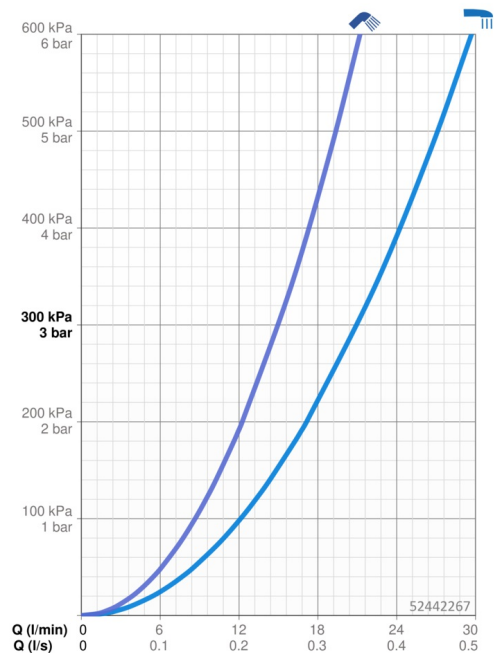

Technické údaje

Vlastnosti průtoku

Průtokové množství při 3 bar **21.0 / 15.0 l/min**

Technické vlastnosti

Zdroj teplé vody **max. +80°C**
 Pracovní tlak **0.5-10 bar**
 Velikost přípojky **G3/4**
 Instalační šířka **150 ± 15 mm**
 Projection **154 mm**
 Zabezpečení proti zpětnému toku (ČSN EN 1717) **EB**
 Materiál **Mosaz**

Předpisy

Norma EN **EN 817**
 Třída hlučnosti **II (ISO 3822)**

Schválení a Prohlášení

DVGW **DW-6506DN0781**
 Prohlášení o shodě **DoC**
 EPD **S-P-06397**

Udržitelnost

EPD module A1 (kg CO2 eq.) **9,62**
 EPD module A2 (kg CO2 eq.) **0,50**
 EPD module A3 (kg CO2 eq.) **1,09**
 EPD module A1-A3 (kg CO2 eq.) **11,22**
 EPD module A4 (kg CO2 eq.) **0,44**
 EPD module B7 (kg CO2 eq.) **2580,00**
 EPD module C2 (kg CO2 eq.) **0,02**
 EPD module C3 (kg CO2 eq.) **0,02**
 EPD module C4 (kg CO2 eq.) **1,65**
 EPD module D (kg CO2 eq.) **-7,11**