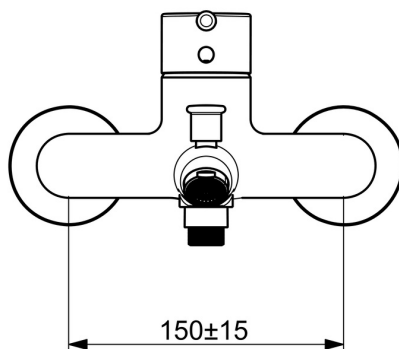

- Sprcha & vana
- Jednopáková
- Nástěnná montáž
- Černá matná
- Pevné výtokové rameno
- CASCADE® aerátor
- Jedna ovládací páka / rukojeť, Pin - ovládací páka s tyčinkou, Páka se symboly teplé a studené vody
- Tažný přepínač, Automatické vrácení přepínače do původní polohy
- Funkce pro nastavení maximální teploty a průtoku vody, Nastavitelný omezovač teploty vody (součástí dodávky, možnost dodatečné instalace)
- ø 40 mm keramická kartuše pro ovládání teploty a průtoku vody
- Etážky, Krycí deska(y)
- Tělo baterie z mosazi DZR

Technické údaje

Vlastnosti průtoku

Průtokové množství při 3 bar **21.0 / 15.0 l/min**

Technické vlastnosti

Zdroj teplé vody **max. +80°C**
 Pracovní tlak **0.5-10 bar**
 Velikost přípojky **G3/4**
 Instalační šířka **150 ± 15 mm**
 Projection **154 mm**
 Zabezpečení proti zpětnému toku (ČSN EN 1717) **EB**
 Materiál **Mosaz**

Náhradní díly

SP5244226733

	Název	Kód
01	Páka, 4.0 Černá matná	1014994V-33
02	Upevňovací matice, M42x1.5, SW 38	59914128
03	Kartuše	59914665
04	Přepínač Černá matná	1017316V-33
05	Aerator, STD M24x1 CC D Černá matná	1018460V-33
N.I.	Zpětný ventil	59905714