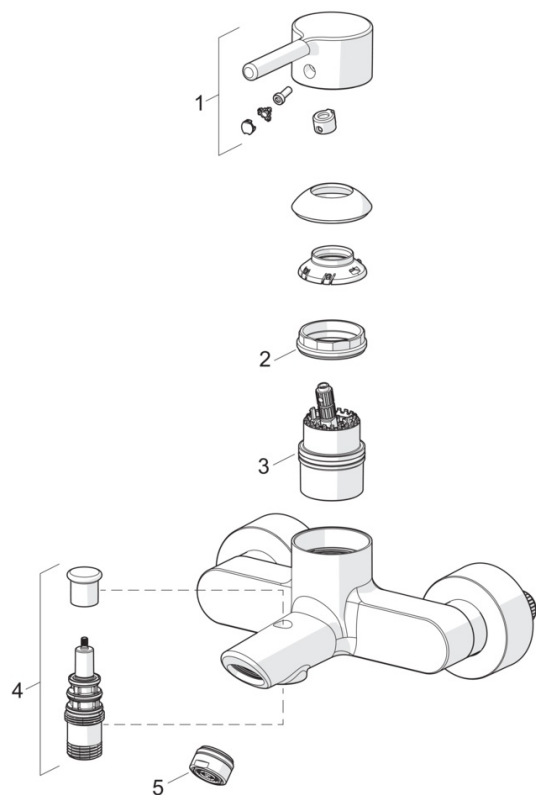

- Sprcha & vana
- Jednopáková
- Nástěnná montáž
- Černá matná
- Pevné výtokové rameno
- CASCADE® aerátor
- Jedna ovládací páka / rukojeť, Pin - ovládací páka s tyčinkou, Páka se symboly teplé a studené vody
- Tažný přepínač, Automatické vrácení přepínače do původní polohy
- Funkce pro nastavení maximální teploty a průtoku vody, Nastavitelný omezovač teploty vody (součástí dodávky, možnost dodatečné instalace)
- ø 40 mm keramická kartuše pro ovládání teploty a průtoku vody
- Etážky, Krycí deska(y)
- Tělo baterie z mosazi DZR

Technické údaje

Vlastnosti průtoku

Průtokové množství při 3 bar **21.0 / 15.0 l/min**

Technické vlastnosti

Zdroj teplé vody **max. +80°C**
 Pracovní tlak **0.5-10 bar**
 Velikost přípojky **G3/4**
 Instalační šířka **150 ± 15 mm**
 Projection **154 mm**
 Zabezpečení proti zpětnému toku (ČSN EN 1717) **EB**
 Materiál **Mosaz**

Předpisy

Norma EN **EN 817**
 Třída hlučnosti **II (ISO 3822)**

Schválení a Prohlášení

DVGW **DW-6506DN0781**
 Prohlášení o shodě **DoC**
 EPD **S-P-06397**

Udržitelnost

EPD module A1 (kg CO2 eq.) **9,61**
 EPD module A2 (kg CO2 eq.) **0,50**
 EPD module A3 (kg CO2 eq.) **1,09**
 EPD module A1-A3 (kg CO2 eq.) **11,21**
 EPD module A4 (kg CO2 eq.) **0,44**
 EPD module B7 (kg CO2 eq.) **2580,00**
 EPD module C2 (kg CO2 eq.) **0,02**
 EPD module C3 (kg CO2 eq.) **0,02**
 EPD module C4 (kg CO2 eq.) **1,65**
 EPD module D (kg CO2 eq.) **-7,10**

Náhradní díly

SP5244226733

	Název	Kód
01	Páka, 4.0 Černá matná	1014994V-33
02	Upevňovací matice, M42x1.5, SW 38	59914128
03	Kartuše	59914665
04	Přepínač Černá matná	1017316V-33
05	Aerator, STD M24x1 CC D Černá matná	1018460V-33
N.I.	Zpětný ventil	59905714