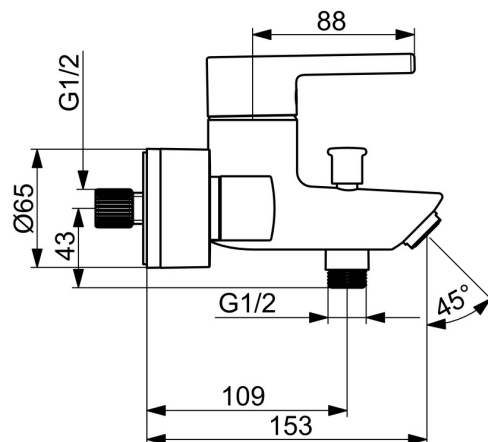

- Sprcha & vana
- Jednopáková
- Nástěnná montáž
- Černá matná
- Pevné výtokové rameno
- CASCADE® aerátor
- Jedna ovládací páka / rukojeť, Pin - ovládací páka s tyčinkou, Páka se symboly teplé a studené vody
- Tažný přepínač, Automatické vrácení přepínače do původní polohy
- Funkce pro nastavení maximální teploty a průtoku vody, Nastavitelný omezovač teploty vody (součástí dodávky, možnost dodatečné instalace)
- ø 40 mm keramická kartuše pro ovládání teploty a průtoku vody
- Etážky, Krycí deska(y)
- Tělo baterie z mosazi DZR

Technické údaje

Vlastnosti průtoku

Průtokové množství při 3 bar **21.0 / 15.0 l/min**

Technické vlastnosti

Zdroj teplé vody **max. +80°C**
 Pracovní tlak **0.5-10 bar**
 Velikost přípojky **G3/4**
 Instalační šířka **150 ± 15 mm**
 Projection **154 mm**
 Zabezpečení proti zpětnému toku (ČSN EN 1717) **EB**
 Materiál **Mosaz**

Náhradní díly

SP5244226733

	Název	Kód
01	Páka, 4.0 Černá matná	1014994V-33
02	Upevňovací matice, M42x1.5, SW 38	59914128
03	Kartuše	59914665
04	Přepínač Černá matná	1017316V-33
05	Aerator, STD M24x1 CC D Černá matná	1018460V-33
N.I.	Zpětný ventil	59905714