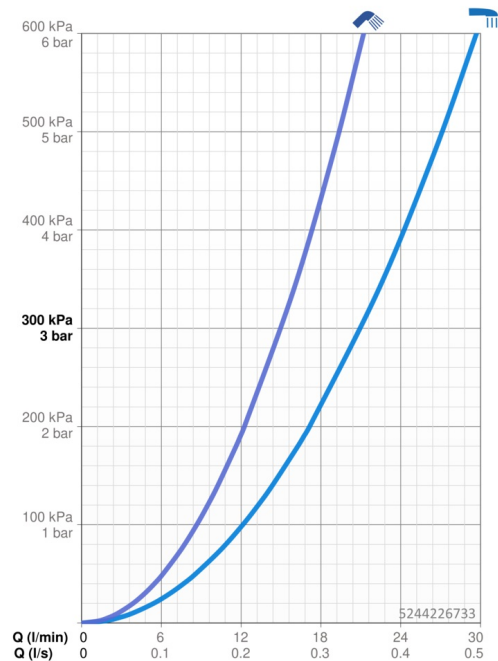

Technické údaje

Vlastnosti průtoku

Průtokové množství při 3 bar **21.0 / 15.0 l/min**

Technické vlastnosti

Zdroj teplé vody **max. +80°C**
 Pracovní tlak **0.5-10 bar**
 Velikost přípojky **G3/4**
 Instalační šířka **150 ± 15 mm**
 Projection **154 mm**
 Zabezpečení proti zpětnému toku (ČSN EN 1717) **EB**
 Materiál **Mosaz**

Předpisy

Norma EN **EN 817**
 Třída hlučnosti **II (ISO 3822)**

Schválení a Prohlášení

DVGW **DW-6506DN0781**
 Prohlášení o shodě **DoC**
 EPD **S-P-06397**

Udržitelnost

EPD module A1 (kg CO2 eq.) **9,61**
 EPD module A2 (kg CO2 eq.) **0,50**
 EPD module A3 (kg CO2 eq.) **1,09**
 EPD module A1-A3 (kg CO2 eq.) **11,21**
 EPD module A4 (kg CO2 eq.) **0,44**
 EPD module B7 (kg CO2 eq.) **2580,00**
 EPD module C2 (kg CO2 eq.) **0,02**
 EPD module C3 (kg CO2 eq.) **0,02**
 EPD module C4 (kg CO2 eq.) **1,65**
 EPD module D (kg CO2 eq.) **-7,10**