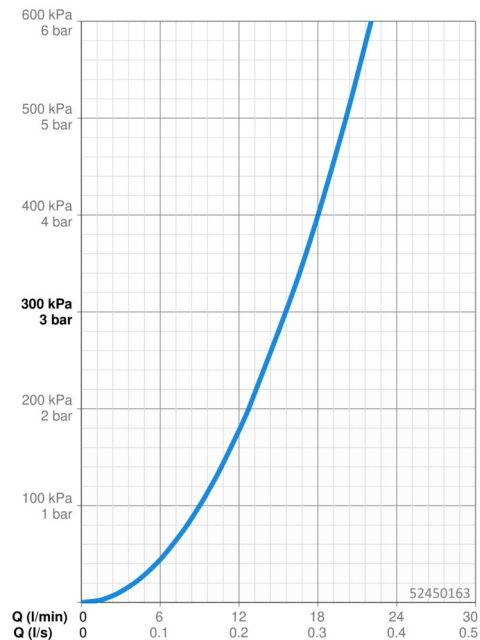

Technické údaje

Vlastnosti průtoku

Průtokové množství při 3 bar **15.6 l/min**

Technické vlastnosti

Zdroj teplé vody **max. +80°C**
 Pracovní tlak **0.5-10 bar**
 Velikost přípojky **G3/4**
 Instalační šířka **150 ± 15 mm**
 Zabezpečení proti zpětnému toku (ČSN EN 1717) **EB**
 Materiál **Mosaz**

Předpisy

Norma EN **EN 817**
 Třída hlučnosti **I (ISO 3822)**

Schválení a Prohlášení

DVGW **DW-6506DN0781**
 Prohlášení o shodě **DoC**
 EPD **S-P-06397**

Udržitelnost

EPD module A1 (kg CO2 eq.) **9,06**
 EPD module A2 (kg CO2 eq.) **0,47**
 EPD module A3 (kg CO2 eq.) **1,03**
 EPD module A1-A3 (kg CO2 eq.) **10,57**
 EPD module A4 (kg CO2 eq.) **0,41**
 EPD module B7 (kg CO2 eq.) **2683,20**
 EPD module C2 (kg CO2 eq.) **0,02**
 EPD module C3 (kg CO2 eq.) **0,02**
 EPD module C4 (kg CO2 eq.) **1,55**
 EPD module D (kg CO2 eq.) **-6,69**