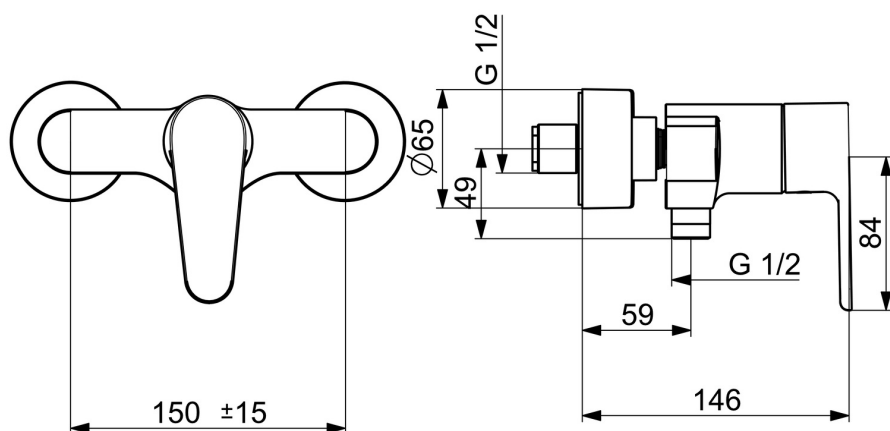

- Řešení pro sprchy
- Jednopáková
- Nástěnná montáž
- Chrom
- Jedna ovládací páka / rukojeť, Páka se symboly teplé a studené vody
- Funkce pro nastavení maximální teploty a průtoku vody, Nastavitelný omezovač teploty vody (součástí dodávky, možnost dodatečné instalace)
- ø 40 mm keramická kartuše pro ovládání teploty a průtoku vody, Zpětný ventil (-y)
- Etážky, Krycí deska(y)
- Tělo baterie z mosazi DZR

Technické údaje

Vlastnosti průtoku

Průtokové množství při 3 bar **15.6 l/min**

Technické vlastnosti

Zdroj teplé vody **max. +80°C**
 Pracovní tlak **0.5-10 bar**
 Velikost přípojky **G3/4**
 Instalační šířka **150 ± 15 mm**
 Zabezpečení proti zpětnému toku (ČSN EN 1717) **EB**
 Materiál **Mosaz**

Náhradní díly

SP52450163

	Název	Kód
01	Páka, 4.0	1014994V
01	Páka	1014997V
02	Záslepka	59914573
03	Krytka	59914649
04	Upevňovací matice, M42x1.5, SW 38	59914128
05	Kartuše	59914665
06	Zpětný ventil	59905714