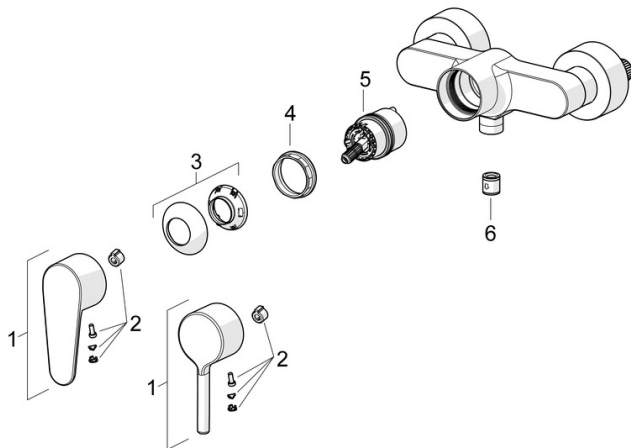

- Řešení pro sprchy
- Jednopáková
- Nástěnná montáž
- Chrom
- Jedna ovládací páka / rukojeť, Páka se symboly teplé a studené vody
- Funkce pro nastavení maximální teploty a průtoku vody, Nastavitelný omezovač teploty vody (součástí dodávky, možnost dodatečné instalace)
- ø 40 mm keramická kartuše pro ovládání teploty a průtoku vody, Zpětný ventil (-y)
- Etážky, Krycí deska(y)
- Tělo baterie z mosazi DZR

Předpisy

Norma EN **EN 817**
 Třída hlučnosti **I (ISO 3822)**

Schválení a Prohlášení

DVGW **DW-6506DN0781**
 Prohlášení o shodě **DoC**
 EPD **S-P-06397**

Udržitelnost

EPD module A1 (kg CO2 eq.) **9,06**
 EPD module A2 (kg CO2 eq.) **0,47**
 EPD module A3 (kg CO2 eq.) **1,03**
 EPD module A1-A3 (kg CO2 eq.) **10,57**
 EPD module A4 (kg CO2 eq.) **0,41**
 EPD module B7 (kg CO2 eq.) **2683,20**
 EPD module C2 (kg CO2 eq.) **0,02**
 EPD module C3 (kg CO2 eq.) **0,02**
 EPD module C4 (kg CO2 eq.) **1,55**
 EPD module D (kg CO2 eq.) **-6,69**

Náhradní díly

SP52450163

	Název	Kód
01	Páka, 4.0	1014994V
01	Páka	1014997V
02	Záslepka	59914573
03	Krytka	59914649
04	Upevňovací matice, M42x1.5, SW 38	59914128
05	Kartuše	59914665
06	Zpětný ventil	59905714