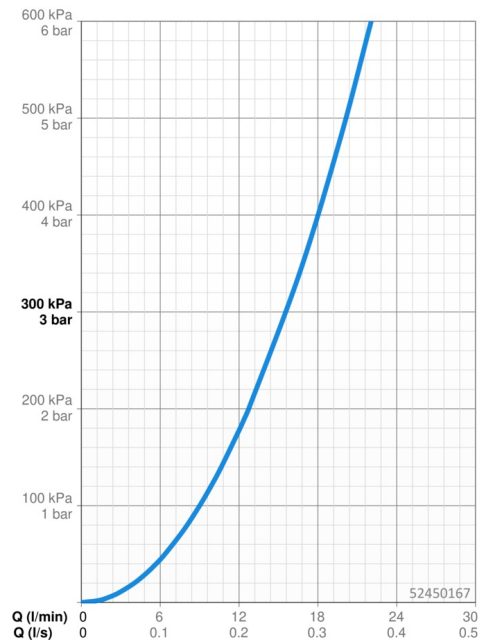

Technické údaje

Vlastnosti průtoku

Průtokové množství při 3 bar **15.6 l/min**

Technické vlastnosti

Zdroj teplé vody **max. +80°C**
 Pracovní tlak **0.5-10 bar**
 Velikost přípojky **G3/4**
 Instalační šířka **150 ± 15 mm**
 Zabezpečení proti zpětnému toku (ČSN EN 1717) **EB**
 Materiál **Mosaz**

Předpisy

Norma EN **EN 817**
 Třída hlučnosti **I (ISO 3822)**

Schválení a Prohlášení

DVGW **DW-6506DN0781**
 Prohlášení o shodě **DoC**
 EPD **S-P-06397**

Udržitelnost

EPD module A1 (kg CO2 eq.) **9,06**
 EPD module A2 (kg CO2 eq.) **0,47**
 EPD module A3 (kg CO2 eq.) **1,03**
 EPD module A1-A3 (kg CO2 eq.) **10,57**
 EPD module A4 (kg CO2 eq.) **0,41**
 EPD module B7 (kg CO2 eq.) **2683,20**
 EPD module C2 (kg CO2 eq.) **0,02**
 EPD module C3 (kg CO2 eq.) **0,02**
 EPD module C4 (kg CO2 eq.) **1,55**
 EPD module D (kg CO2 eq.) **-6,69**