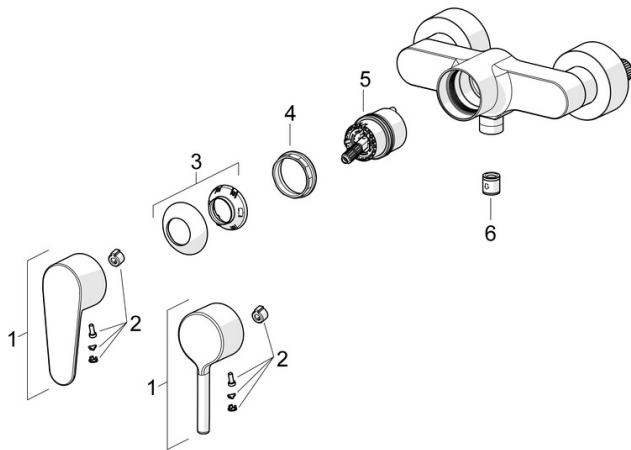

- Řešení pro sprchy
- Jednopáková
- Nástěnná montáž
- Chrom
- Jedna ovládací páka / rukojeť, Pin - ovládací páka s tyčinkou, Páka se symboly teplé a studené vody
- Funkce pro nastavení maximální teploty a průtoku vody, Nastavitelný omezovač teploty vody (součástí dodávky, možnost dodatečné instalace)
- ø 40 mm keramická kartuše pro ovládání teploty a průtoku vody, Zpětný ventil (-y)
- Etážky, Krycí deska(y)
- Tělo baterie z mosazi DZR

Předpisy

Norma EN **EN 817**
 Třída hlučnosti **I (ISO 3822)**

Schválení a Prohlášení

DVGW **DW-6506DN0781**
 Prohlášení o shodě **DoC**
 EPD **S-P-06397**

Udržitelnost

EPD module A1 (kg CO2 eq.) **9,06**
 EPD module A2 (kg CO2 eq.) **0,47**
 EPD module A3 (kg CO2 eq.) **1,03**
 EPD module A1-A3 (kg CO2 eq.) **10,57**
 EPD module A4 (kg CO2 eq.) **0,41**
 EPD module B7 (kg CO2 eq.) **2683,20**
 EPD module C2 (kg CO2 eq.) **0,02**
 EPD module C3 (kg CO2 eq.) **0,02**
 EPD module C4 (kg CO2 eq.) **1,55**
 EPD module D (kg CO2 eq.) **-6,69**

Náhradní díly

SP52450163

	Název	Kód
01	Páka, 4.0	1014994V
01	Páka	1014997V
02	Záslepka	59914573
03	Krytka	59914649
04	Upevňovací matice, M42x1.5, SW 38	59914128
05	Kartuše	59914665
06	Zpětný ventil	59905714