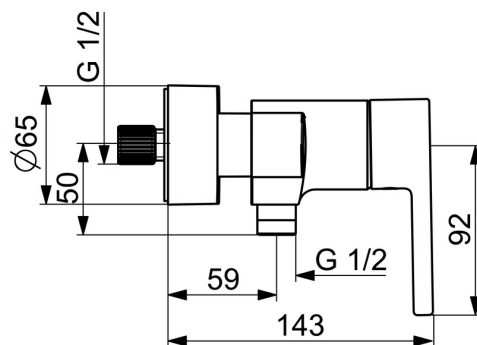

- Řešení pro sprchy
- Jednopáková
- Nástěnná montáž
- Chrom
- Jedna ovládací páka / rukojeť, Pin - ovládací páka s tyčinkou, Páka se symboly teplé a studené vody
- Funkce pro nastavení maximální teploty a průtoku vody, Nastavitelný omezovač teploty vody (součástí dodávky, možnost dodatečné instalace)
- ø 40 mm keramická kartuše pro ovládání teploty a průtoku vody, Zpětný ventil (-y)
- Etážky, Krycí deska(y)
- Tělo baterie z mosazi DZR

Technické údaje

Vlastnosti průtoku

Průtokové množství při 3 bar **15.6 l/min**

Technické vlastnosti

Zdroj teplé vody **max. +80°C**
 Pracovní tlak **0.5-10 bar**
 Velikost přípojky **G3/4**
 Instalační šířka **150 ± 15 mm**
 Zabezpečení proti zpětnému toku (ČSN EN 1717) **EB**
 Materiál **Mosaz**

Náhradní díly

SP52450163

	Název	Kód
01	Páka, 4.0	1014994V
01	Páka	1014997V
02	Záslepka	59914573
03	Krytka	59914649
04	Upevňovací matice, M42x1.5, SW 38	59914128
05	Kartuše	59914665
06	Zpětný ventil	59905714