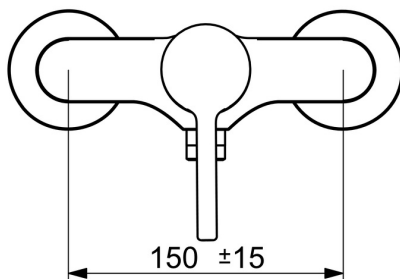

- Řešení pro sprchy
- Jednopáková
- Nástěnná montáž
- Chrom
- Jedna ovládací páka / rukojeť, Pin - ovládací páka s tyčinkou, Páka se symboly teplé a studené vody
- Funkce pro nastavení maximální teploty a průtoku vody, Nastavitelný omezovač teploty vody (součástí dodávky, možnost dodatečné instalace)
- ø 40 mm keramická kartuše pro ovládání teploty a průtoku vody, Zpětný ventil (-y)
- Etážky, Krycí deska(y)
- Tělo baterie z mosazi DZR

Technické údaje

Vlastnosti průtoku

Průtokové množství při 3 bar **15.6 l/min**

Technické vlastnosti

Zdroj teplé vody **max. +80°C**
 Pracovní tlak **0.5-10 bar**
 Velikost přípojky **G3/4**
 Instalační šířka **150 ± 15 mm**
 Zabezpečení proti zpětnému toku (ČSN EN 1717) **EB**
 Materiál **Mosaz**

Náhradní díly

SP52450163

	Název	Kód
01	Páka, 4.0	1014994V
01	Páka	1014997V
02	Záslepka	59914573
03	Krytka	59914649
04	Upevňovací matice, M42x1.5, SW 38	59914128
05	Kartuše	59914665
06	Zpětný ventil	59905714