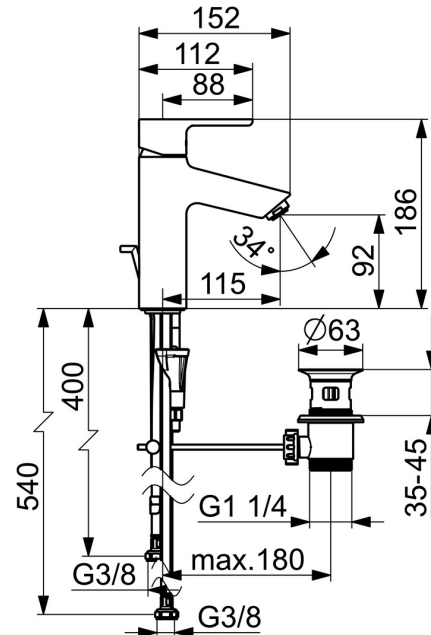

Technické údaje

Technické vlastnosti

Zdroj teplé vody	max. +70°C
Pracovní tlak	0,5-5 bar
Velikost přípojky	G3/8
Projection	114 mm
Zabezpečení proti zpětnému toku (ČSN EN 1717)	AA
Materiál	Mosaz

Předpisy

Norma EN	EN 817
Třída hlučnosti	I (ISO 3822)

Náhradní díly

SP52372263

	Název	Kód
01	Páka	1014995V
01	Páka	1015000V
02	Záslepka	1012105V
03	Krytka	1012421V
04	Upevňovací matice, M34x1.5, SW30	1012133V
05	Kartuše, 3.0	1014428V
06	Aerator, M24x1, 6 l/min	59913727
07	Těsnění	59914591
08	Upevňovací šroub, M8x1, L=130	59914474
09	Upevňovací set	59914475