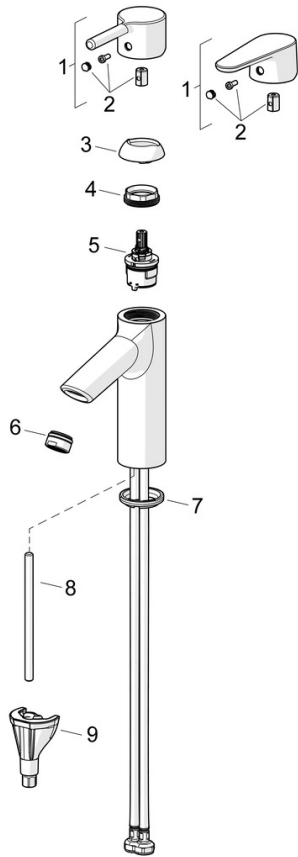

Technické údaje

Technické vlastnosti

Zdroj teplé vody	max. +70°C
Pracovní tlak	0,5-5 bar
Velikost přípojky	G3/8
Projection	114 mm
Zabezpečení proti zpětnému toku (ČSN EN 1717)	AA
Materiál	Mosaz

Předpisy

Norma EN	EN 817
Třída hlučnosti	I (ISO 3822)

Schválení a Prohlášení

Prohlášení o shodě	DoC
EPD	S-P-06391

Udržitelnost

EPD module A1 (kg CO2 eq.)	8,33
EPD module A2 (kg CO2 eq.)	0,40
EPD module A3 (kg CO2 eq.)	0,79
EPD module A1-A3 (kg CO2 eq.)	9,52
EPD module A4 (kg CO2 eq.)	0,26
EPD module C2 (kg CO2 eq.)	0,02
EPD module C3 (kg CO2 eq.)	0,02
EPD module C4 (kg CO2 eq.)	0,07
EPD module D (kg CO2 eq.)	-6,77

Náhradní díly

SP52372263

	Název	Kód
01	Páka	1014995V
01	Páka	1015000V
02	Záslepka	1012105V
03	Krytka	1012421V
04	Upevňovací matice, M34x1.5, SW30	1012133V
05	Kartuše, 3.0	1014428V
06	Aerator, M24x1, 6 l/min	59913727
07	Těsnění	59914591
08	Upevňovací šroub, M8x1, L=130	59914474
09	Upevňovací set	59914475