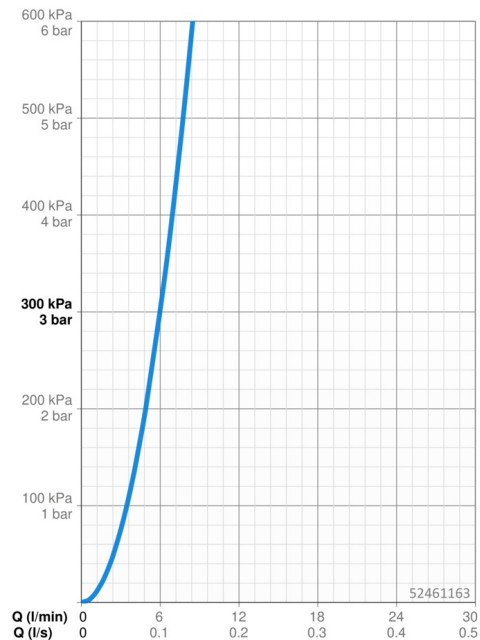

Technické údaje

Technické vlastnosti

Zdroj teplé vody	max. +70°C
Pracovní tlak	0,5-5 bar
Velikost přípojky	G3/8
Projection	114 mm
Zabezpečení proti zpětnému toku (ČSN EN 1717)	AA
Materiál	Mosaz

Předpisy

Norma EN	EN 817
Třída hlučnosti	I (ISO 3822)

Schválení a Prohlášení

Prohlášení o shodě	DoC
EPD	S-P-06391

Udržitelnost

EPD module A1 (kg CO2 eq.)	8,33
EPD module A2 (kg CO2 eq.)	0,40
EPD module A3 (kg CO2 eq.)	0,79
EPD module A1-A3 (kg CO2 eq.)	9,52
EPD module A4 (kg CO2 eq.)	0,26
EPD module C2 (kg CO2 eq.)	0,02
EPD module C3 (kg CO2 eq.)	0,02
EPD module C4 (kg CO2 eq.)	0,07
EPD module D (kg CO2 eq.)	-6,77