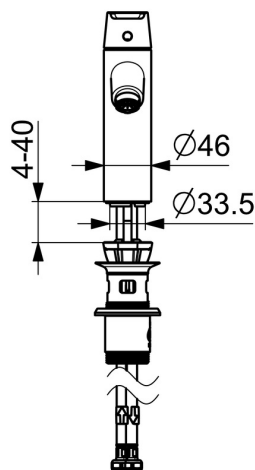

- Umyvadlo
- Jednopáková, Pro beztlakové ohřivače vody
- Stojánková
- Chrom
- Pevné výtokové rameno
- CASCADE® aerátor, Aerátor s laminárním proudem vody
- Jedna ovládací páka / rukojeť, Páka se symboly teplé a studené vody
- Mechanický uzávěr odpadu s táhlem
- Funkce pro nastavení maximální teploty a průtoku vody
- ø 30 mm keramická kartuše pro ovládání teploty a průtoku vody
- Flexibilní připojovací hadice
- Tělo baterie z mosazi DZR, Instalační systém 3S pro bezpečné a jednoduché upevnění baterie

Technické údaje

Technické vlastnosti

Zdroj teplé vody	max. +70°C
Pracovní tlak	0,5-5 bar
Velikost přípojky	G3/8
Projection	114 mm
Zabezpečení proti zpětnému toku (ČSN EN 1717)	AA
Materiál	Mosaz

Předpisy

Norma EN	EN 817
Třída hlučnosti	I (ISO 3822)