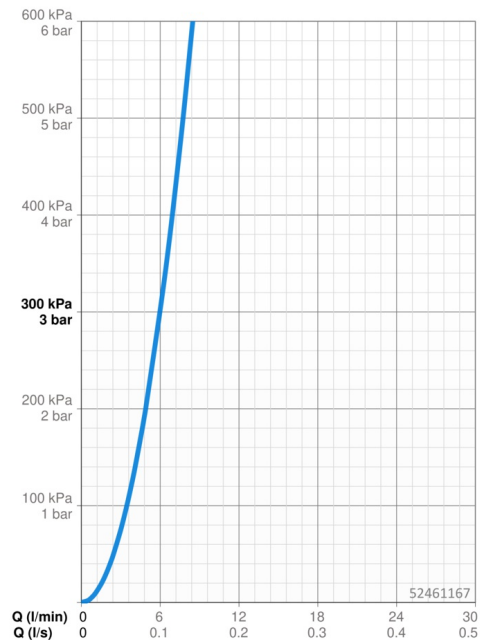

Technické údaje

Technické vlastnosti

Zdroj teplé vody	max. +70°C
Pracovní tlak	0,5-5 bar
Velikost přípojky	G3/8
Projection	114 mm
Zabezpečení proti zpětnému toku (ČSN EN 1717)	AA
Materiál	Mosaz

Předpisy

Norma EN	EN 817
Třída hlučnosti	I (ISO 3822)

Schválení a Prohlášení

Prohlášení o shodě	DoC
EPD	S-P-06391

Udržitelnost

EPD module A1 (kg CO2 eq.)	8,33
EPD module A2 (kg CO2 eq.)	0,40
EPD module A3 (kg CO2 eq.)	0,79
EPD module A1-A3 (kg CO2 eq.)	9,52
EPD module A4 (kg CO2 eq.)	0,26
EPD module C2 (kg CO2 eq.)	0,02
EPD module C3 (kg CO2 eq.)	0,02
EPD module C4 (kg CO2 eq.)	0,07
EPD module D (kg CO2 eq.)	-6,77