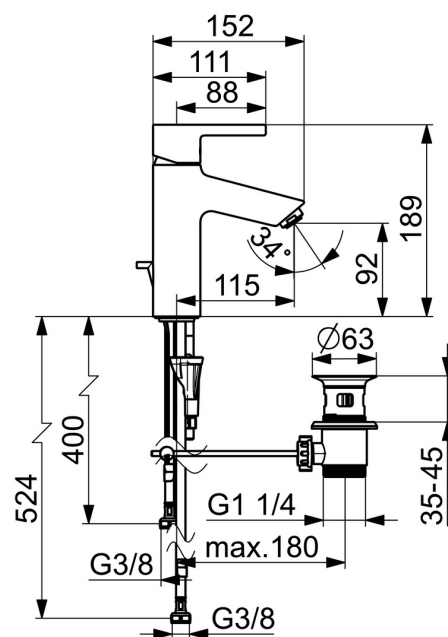

- Umyvadlo
- Jednopáková, Pro beztlakové ohřivače vody
- Stojánková
- Chrom
- Pevné výtokové rameno
- CASCADE® aerátor, Aerátor s laminárním proudem vody
- Jedna ovládací páka / rukojeť, Pin - ovládací páka s tyčinkou, Páka se symboly teplé a studené vody
- Mechanický uzávěr odpadu s táhlem
- Funkce pro nastavení maximální teploty a průtoku vody
- \varnothing 30 mm keramická kartuše pro ovládání teploty a průtoku vody
- Flexibilní připojovací hadice
- Tělo baterie z mosazi DZR, Instalační systém 3S pro bezpečné a jednoduché upevnění baterie

Technické údaje

Technické vlastnosti

Zdroj teplé vody	max. +70°C
Pracovní tlak	0,5-5 bar
Velikost přípojky	G3/8
Projection	114 mm
Zabezpečení proti zpětnému toku (ČSN EN 1717)	AA
Materiál	Mosaz

Předpisy

Norma EN	EN 817
Třída hlučnosti	I (ISO 3822)

Náhradní díly

SP52372263

	Název	Kód
01	Páka	1014995V
01	Páka	1015000V
02	Záslepka	1012105V
03	Krytka	1012421V
04	Upevňovací matice, M34x1.5, SW30	1012133V
05	Kartuše, 3.0	1014428V
06	Aerator, M24x1, 6 l/min	59913727
07	Těsnění	59914591
08	Upevňovací šroub, M8x1, L=130	59914474
09	Upevňovací set	59914475