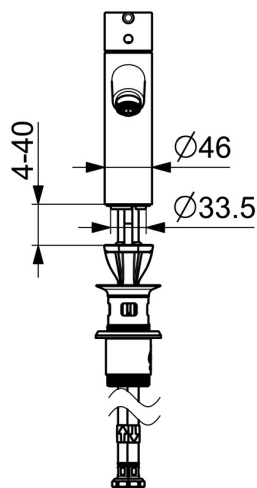

- Umyvadlo
- Jednopáková, Pro beztlakové ohřivače vody
- Stojánková
- Chrom
- Pevné výtokové rameno
- CASCADE® aerátor, Aerátor s laminárním proudem vody
- Jedna ovládací páka / rukojeť, Pin - ovládací páka s tyčinkou, Páka se symboly teplé a studené vody
- Mechanický uzávěr odpadu s táhlem
- Funkce pro nastavení maximální teploty a průtoku vody
- \varnothing 30 mm keramická kartuše pro ovládání teploty a průtoku vody
- Flexibilní připojovací hadice
- Tělo baterie z mosazi DZR, Instalační systém 3S pro bezpečné a jednoduché upevnění baterie

Technické údaje

Technické vlastnosti

Zdroj teplé vody	max. +70°C
Pracovní tlak	0,5-5 bar
Velikost přípojky	G3/8
Projection	114 mm
Zabezpečení proti zpětnému toku (ČSN EN 1717)	AA
Materiál	Mosaz

Předpisy

Norma EN	EN 817
Třída hlučnosti	I (ISO 3822)

Náhradní díly

SP52372263

	Název	Kód
01	Páka	1014995V
01	Páka	1015000V
02	Záslepka	1012105V
03	Krytka	1012421V
04	Upevňovací matice, M34x1.5, SW30	1012133V
05	Kartuše, 3.0	1014428V
06	Aerator, M24x1, 6 l/min	59913727
07	Těsnění	59914591
08	Upevňovací šroub, M8x1, L=130	59914474
09	Upevňovací set	59914475