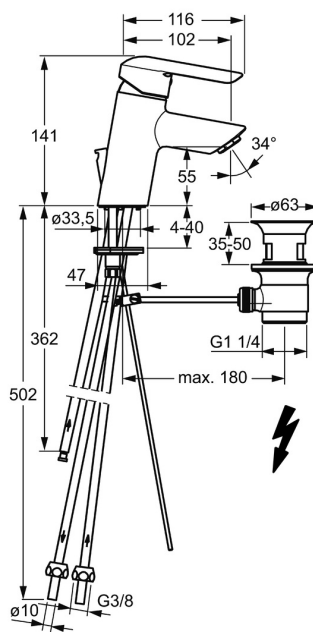

EAN: 4015474254565

static.hansa.com/52461173

- Umyvadlo
- Jednopáková, Pro beztlakové ohřivače vody
- Stojánková
- Chrom
- Pevné výtokové rameno
- Aerátor s laminárním proudem vody, CASCADE® aerátor
- Páka se symboly teplé a studené vody, Jedna ovládací páka / rukojeť
- Mechanický uzávěr odpadu s táhlem
- Funkce pro nastavení maximální teploty a průtoku vody, Nastavitelný omezovač teploty vody (součástí dodávky, možnost dodatečné instalace)
- ø 35 mm keramická kartuše pro ovládání teploty a průtoku vody
- Měděné přípojovací trubičky
- Tělo baterie z mosazi DZR, Montážní systém Rapid

Technické údaje

Technické vlastnosti

Velikost DN (jmenovitý rozměr)	DN15
Zdroj teplé vody	max. +80°C
Pracovní tlak	0,5-5 bar
Velikost přípojky	Ø 10 mm
Projection	102 mm
Zabezpečení proti zpětnému toku (ČSN EN 1717)	AA
Materiál	Mosaz

Předpisy

Norma EN	EN 817
----------	---------------

Schválení a Prohlášení

Prohlášení o shodě	DoC
--------------------	------------

Náhradní díly

SP52461173

	Název	Kód
1	Páka	59914629
1.1	Šroub, M5x8, SW2.5	59904755
1.3	Záslepka Šedá	59912112
2	Krytka, 33x3 mm	59912504
3	Upevňovací matice, M40x1, SW30	1003409V
4	Kartuše, 3.5 Eco	59912324
4	Kartuše, 3.5 Classic	59913075
4.1	Temperature adjustment limiter Ukončeno	59912325
4.3	O-kroužek, d 28.24x2.62 Ukončeno	59912590
4.4	O-kroužek, d 10.10x1.60 Ukončeno	59905072
5.1	Ovládací táhlo vypouštěcího ventilu	59913587
5.2	Spojovací díl táhlo	59904624
5.3	Těsnění	59914591
5.5	Upevňovací deska Ukončeno	59904765
5.6	Šroub, M8x1, SW13 Ukončeno	59904766
5.7	Upevňovací set	59912113
5.8	Roura Ukončeno	59913398
5.9	Roura, M8x1, L=560	59912806
5.10	O-kroužek, 6x1.4	59913266
5.11	Upevňovací šroub, M8x1, L=140	59912474
6	Aerator, M24x1 A, low pressure	59902692
7	Vypouštěcí ventil	59904620
7	Vypouštěcí ventil, (2019-)	59914764
9	Montáž matice	59904969
9.1	Těsnící sada, 14.9x8.5x1	59902352
9.2	Těsnící sada, 10x8	59902272
9.3	Hadice	59902151
N.I.	Klíč, SW30/34	59912108