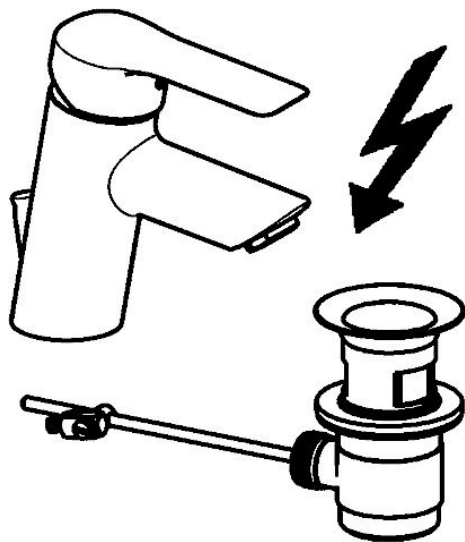

EAN: 4015474254565

static.hansa.com/52461173

- Umyvadlo
- Jednopáková, Pro beztlakové ohřivače vody
- Stojánková
- Chrom
- Pevné výtokové rameno
- Aerátor s laminárním proudem vody, CASCADE® aerátor
- Páka se symboly teplé a studené vody, Jedna ovládací páka / rukojeť
- Mechanický uzávěr odpadu s táhlem
- Funkce pro nastavení maximální teploty a průtoku vody, Nastavitelný omezovač teploty vody (součástí dodávky, možnost dodatečné instalace)
- ø 35 mm keramická kartuše pro ovládání teploty a průtoku vody
- Měděné přípojovací trubičky
- Tělo baterie z mosazi DZR, Montážní systém Rapid

Technické údaje

Technické vlastnosti

Velikost DN (jmenovitý rozměr)	DN15
Zdroj teplé vody	max. +80°C
Pracovní tlak	0,5-5 bar
Velikost přípojky	Ø 10 mm
Projection	102 mm
Zabezpečení proti zpětnému toku (ČSN EN 1717)	AA
Materiál	Mosaz

Předpisy

Norma EN	EN 817
----------	---------------

Schválení a Prohlášení

Prohlášení o shodě	DoC
--------------------	------------

Náhradní díly

SP52461173

	Název	Kód
1	Páka	59914629
1.1	Šroub, M5x8, SW2.5	59904755
1.3	Záslepka Šedá	59912112
2	Krytka, 33x3 mm	59912504
3	Upevňovací matice, M40x1, SW30	1003409V
4	Kartuše, 3.5 Eco	59912324
4	Kartuše, 3.5 Classic	59913075
4.1	Temperature adjustment limiter Ukončeno	59912325
4.3	O-kroužek, d 28.24x2.62 Ukončeno	59912590
4.4	O-kroužek, d 10.10x1.60 Ukončeno	59905072
5.1	Ovládací táhlo vypouštěcího ventilu	59913587
5.2	Spojovací díl táhlo	59904624
5.3	Těsnění	59914591
5.5	Upevňovací deska Ukončeno	59904765
5.6	Šroub, M8x1, SW13 Ukončeno	59904766
5.7	Upevňovací set	59912113
5.8	Roura Ukončeno	59913398
5.9	Roura, M8x1, L=560	59912806
5.10	O-kroužek, 6x1.4	59913266
5.11	Upevňovací šroub, M8x1, L=140	59912474
6	Aerator, M24x1 A, low pressure	59902692
7	Vypouštěcí ventil	59904620
7	Vypouštěcí ventil, (2019-)	59914764
9	Montáž matice	59904969
9.1	Těsnící sada, 14.9x8.5x1	59902352
9.2	Těsnící sada, 10x8	59902272
9.3	Hadice	59902151
N.I.	Klíč, SW30/34	59912108