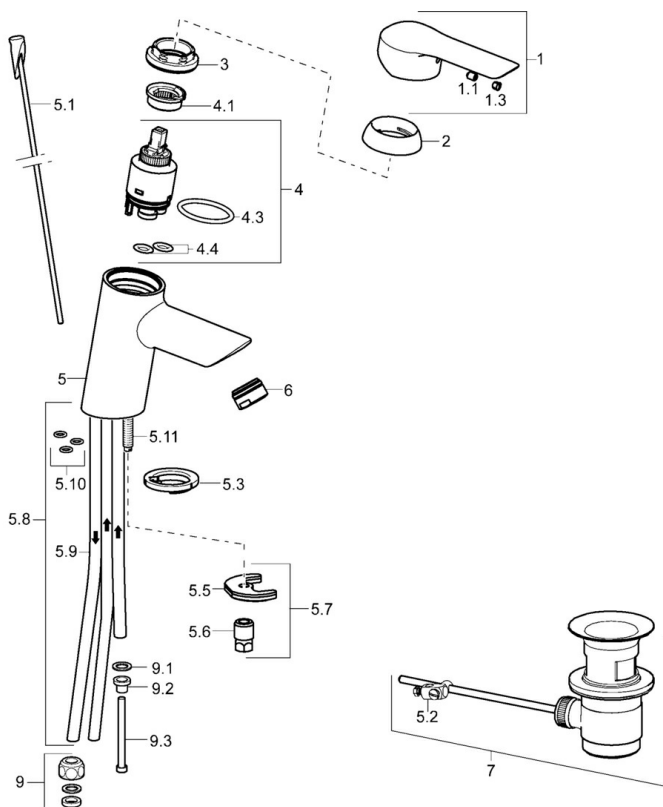

EAN: 4015474254565

static.hansa.com/52461173

- Umyvadlo
- Jednopáková, Pro beztlakové ohřivače vody
- Stojánková
- Chrom
- Pevné výtokové rameno
- Aerátor s laminárním proudem vody, CASCADE® aerátor
- Páka se symboly teplé a studené vody, Jedna ovládací páka / rukojeť
- Mechanický uzávěr odpadu s táhlem
- Funkce pro nastavení maximální teploty a průtoku vody, Nastavitelný omezovač teploty vody (součástí dodávky, možnost dodatečné instalace)
- ø 35 mm keramická kartuše pro ovládání teploty a průtoku vody
- Měděné přípojovací trubičky
- Tělo baterie z mosazi DZR, Montážní systém Rapid

Technické údaje

Technické vlastnosti

Velikost DN (jmenovitý rozměr)	DN15
Zdroj teplé vody	max. +80°C
Pracovní tlak	0,5-5 bar
Velikost přípojky	Ø 10 mm
Projection	102 mm
Zabezpečení proti zpětnému toku (ČSN EN 1717)	AA
Materiál	Mosaz

Předpisy

Norma EN	EN 817
----------	---------------

Schválení a Prohlášení

Prohlášení o shodě	DoC
--------------------	------------

Náhradní díly

SP52461173

	Název	Kód
1	Páka	59914629
1.1	Šroub, M5x8, SW2.5	59904755
1.3	Záslepka Šedá	59912112
2	Krytka, 33x3 mm	59912504
3	Upevňovací matice, M40x1, SW30	1003409V
4	Kartuše, 3.5 Eco	59912324
4	Kartuše, 3.5 Classic	59913075
4.1	Temperature adjustment limiter Ukončeno	59912325
4.3	O-kroužek, d 28.24x2.62 Ukončeno	59912590
4.4	O-kroužek, d 10.10x1.60 Ukončeno	59905072
5.1	Ovládací táhlo vypouštěcího ventilu	59913587
5.2	Spojovací díl táhlo	59904624
5.3	Těsnění	59914591
5.5	Upevňovací deska Ukončeno	59904765
5.6	Šroub, M8x1, SW13 Ukončeno	59904766
5.7	Upevňovací set	59912113
5.8	Roura Ukončeno	59913398
5.9	Roura, M8x1, L=560	59912806
5.10	O-kroužek, 6x1.4	59913266
5.11	Upevňovací šroub, M8x1, L=140	59912474
6	Aerator, M24x1 A, low pressure	59902692
7	Vypouštěcí ventil	59904620
7	Vypouštěcí ventil, (2019-)	59914764
9	Montáž matice	59904969
9.1	Těsnící sada, 14.9x8.5x1	59902352
9.2	Těsnící sada, 10x8	59902272
9.3	Hadice	59902151
N.I.	Klíč, SW30/34	59912108