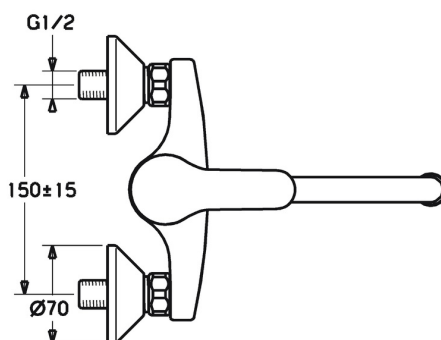

EAN: 4015474092556

static.hansa.com/52532103

- Kuchyňe
- Jednopáková
- Nástěnná montáž
- Chrom
- Páka se symboly teplé a studené vody, Jedna ovládací páka / rukojeť
- Funkce pro nastavení maximální teploty a průtoku vody, Nastavitelný omezovač teploty vody (součástí dodávky, možnost dodatečné instalace)
- ø 35 mm keramická kartuše pro ovládání teploty a průtoku vody
- Etážky, Tlumiče
- Tělo baterie z mosazi DZR

Technické údaje

Vlastnosti průtoku

Průtokové množství při 3 bar (s regulátorem průtoku) **12.0 l/min**

Technické vlastnosti

Velikost DN (jmenovitý rozměr) **DN15**
 Zdroj teplé vody **max. +80°C**
 Pracovní tlak **0.5-10 bar**
 Velikost přípojky **G3/4**
 Instalační šířka **150 ± 15 mm**
 Projection **232 mm**
 Zabezpečení proti zpětnému toku (ČSN EN 1717) **AA**
 Materiál **Mosaz**

Předpisy

Norma EN **EN 817**
 Třída hlučnosti **I (ISO 3822)**

Schválení a Prohlášení

ABP **PA-IX 38248/IA**
 Prohlášení o shodě **DoC**

Náhradní díly

SP52532103

	Název	Kód
1	Páka	59914629
1	Páka	59913903
1.1	Šroub, M5x8, SW2.5	59904755
1.3	Záslepka Šedá	59912112
2	Krytka, 33x3 mm	59912504
3	Upevňovací matice, M37x1, AF30 Ukončeno	59912111
4	Kartuše, 3.5 Eco	59912324
4.1	Temperature adjustment limiter Ukončeno	59912325
4.3	O-kroužek, d 28.24x2.62 Ukončeno	59912590
4.4	O-kroužek, d 10.10x1.60 Ukončeno	59905072
5.1	Připojovací matice, G3/4, AF30	59902230
5.2	Seat, G1/2, L, WAF10	59904618
5.3	Těsnící kroužek, 23.9x15.2x2	59902689
5.6	Šroubení, G1/2xG3/4 Ukončeno	59912233
6	Excentrický, G3/4xG1/2	59904793
6.2	Tlumič	59904792
6.3	Excentrická spojka, G3/4xG1/2, DN15	59910254
7	Aerator, M22x1 A Ukončeno	59902365
7.1	Aerator, M22/24 A	59902081
8	Výtokové rameno, L=200, G3/4	59911171
8.1	O-kroužek, d 13.5x2.75	59910551
N.I.	Klíč, SW30/34	59912108