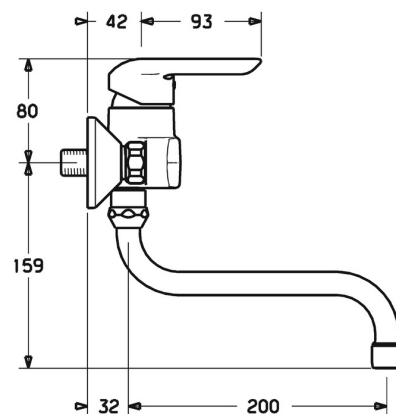

EAN: 4015474092556  
[static.hansa.com/52532103](http://static.hansa.com/52532103)

- Kuchyňe
- Jednopáková
- Nástěnná montáž
- Chrom
- Páka se symboly teplé a studené vody, Jedna ovládací páka / rukojeť
- Funkce pro nastavení maximální teploty a průtoku vody, Nastavitelný omezovač teploty vody (součástí dodávky, možnost dodatečné instalace)
- ø 35 mm keramická kartuše pro ovládání teploty a průtoku vody
- Etážky, Tlumiče
- Tělo baterie z mosazi DZR

### Technické vlastnosti

Velikost DN (jmenovitý rozměr) **DN15**  
 Zdroj teplé vody **max. +80°C**  
 Pracovní tlak **0.5-10 bar**  
 Velikost přípojky **G3/4**  
 Instalační šířka **150 ± 15 mm**  
 Projection **232 mm**  
 Zabezpečení proti zpětnému toku (ČSN EN 1717) **AA**  
 Materiál **Mosaz**

### SP52532103

	Název	Kód
1	Páka	59914629
1	Páka	59913903
1.1	Šroub, M5x8, SW2.5	59904755
1.3	Záslepka Šedá	59912112
2	Krytka, 33x3 mm	59912504
3	Upevňovací matice, M37x1, AF30 Ukončeno	59912111
4	Kartuše, 3.5 Eco	59912324
4.1	Temperature adjustment limiter Ukončeno	59912325
4.3	O-kroužek, d 28.24x2.62 Ukončeno	59912590
4.4	O-kroužek, d 10.10x1.60 Ukončeno	59905072
5.1	Připojovací matice, G3/4, AF30	59902230
5.2	Seat, G1/2, L, WAF10	59904618
5.3	Těsnící kroužek, 23.9x15.2x2	59902689
5.6	Šroubení, G1/2xG3/4 Ukončeno	59912233
6	Excentrický, G3/4xG1/2	59904793
6.2	Tlumič	59904792
6.3	Excentrická spojka, G3/4xG1/2, DN15	59910254
7	Aerator, M22x1 A Ukončeno	59902365
7.1	Aerator, M22/24 A	59902081
8	Výtokové rameno, L=200, G3/4	59911171
8.1	O-kroužek, d 13.5x2.75	59910551
N.I.	Klíč, SW30/34	59912108