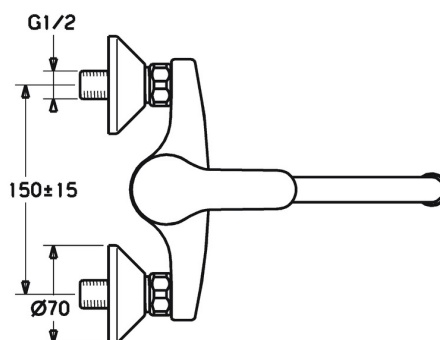

EAN: 4015474092556  
[static.hansa.com/52532103](http://static.hansa.com/52532103)

- Kuchyňe
- Jednopáková
- Nástěnná montáž
- Chrom
- Páka se symboly teplé a studené vody, Jedna ovládací páka / rukojeť
- Funkce pro nastavení maximální teploty a průtoku vody, Nastavitelný omezovač teploty vody (součástí dodávky, možnost dodatečné instalace)
- ø 35 mm keramická kartuše pro ovládání teploty a průtoku vody
- Etážky, Tlumiče
- Tělo baterie z mosazi DZR

### Technické vlastnosti

Velikost DN (jmenovitý rozměr) **DN15**  
 Zdroj teplé vody **max. +80°C**  
 Pracovní tlak **0.5-10 bar**  
 Velikost přípojky **G3/4**  
 Instalační šířka **150 ± 15 mm**  
 Projection **232 mm**  
 Zabezpečení proti zpětnému toku (ČSN EN 1717) **AA**  
 Materiál **Mosaz**

### SP52532103

	Název	Kód
1	Páka	59914629
1	Páka	59913903
1.1	Šroub, M5x8, SW2.5	59904755
1.3	Záslepka Šedá	59912112
2	Krytka, 33x3 mm	59912504
3	Upevňovací matice, M37x1, AF30 Ukončeno	59912111
4	Kartuše, 3.5 Eco	59912324
4.1	Temperature adjustment limiter Ukončeno	59912325
4.3	O-kroužek, d 28.24x2.62 Ukončeno	59912590
4.4	O-kroužek, d 10.10x1.60 Ukončeno	59905072
5.1	Připojovací matice, G3/4, AF30	59902230
5.2	Seat, G1/2, L, WAF10	59904618
5.3	Těsnící kroužek, 23.9x15.2x2	59902689
5.6	Šroubení, G1/2xG3/4 Ukončeno	59912233
6	Excentrický, G3/4xG1/2	59904793
6.2	Tlumič	59904792
6.3	Excentrická spojka, G3/4xG1/2, DN15	59910254
7	Aerator, M22x1 A Ukončeno	59902365
7.1	Aerator, M22/24 A	59902081
8	Výtokové rameno, L=200, G3/4	59911171
8.1	O-kroužek, d 13.5x2.75	59910551
N.I.	Klíč, SW30/34	59912108