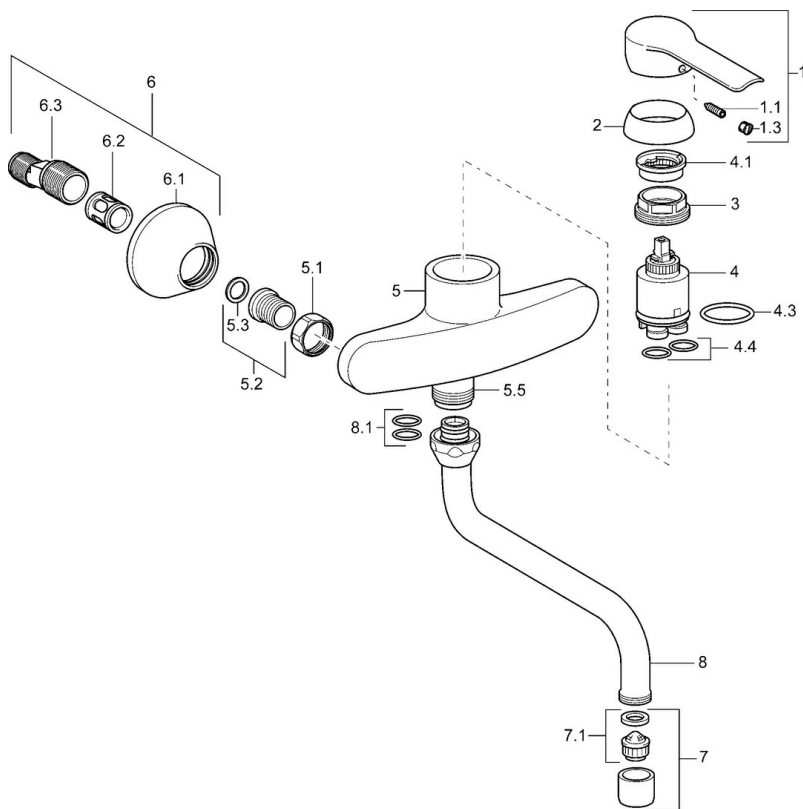

EAN: 4015474092556  
[static.hansa.com/52532103](http://static.hansa.com/52532103)

- Kuchyňe
- Jednopáková
- Nástěnná montáž
- Chrom
- Páka se symboly teplé a studené vody, Jedna ovládací páka / rukojeť
- Funkce pro nastavení maximální teploty a průtoku vody, Nastavitelný omezovač teploty vody (součástí dodávky, možnost dodatečné instalace)
- ø 35 mm keramická kartuše pro ovládání teploty a průtoku vody
- Etážky, Tlumiče
- Tělo baterie z mosazi DZR

### Technické vlastnosti

Velikost DN (jmenovitý rozměr) **DN15**  
 Zdroj teplé vody **max. +80°C**  
 Pracovní tlak **0.5-10 bar**  
 Velikost přípojky **G3/4**  
 Instalační šířka **150 ± 15 mm**  
 Projection **232 mm**  
 Zabezpečení proti zpětnému toku (ČSN EN 1717) **AA**  
 Materiál **Mosaz**

### SP52532103

	Název	Kód
1	Páka	59914629
1	Páka	59913903
1.1	Šroub, M5x8, SW2.5	59904755
1.3	Záslepka Šedá	59912112
2	Krytka, 33x3 mm	59912504
3	Upevňovací matice, M37x1, AF30 Ukončeno	59912111
4	Kartuše, 3.5 Eco	59912324
4.1	Temperature adjustment limiter Ukončeno	59912325
4.3	O-kroužek, d 28.24x2.62 Ukončeno	59912590
4.4	O-kroužek, d 10.10x1.60 Ukončeno	59905072
5.1	Připojovací matice, G3/4, AF30	59902230
5.2	Seat, G1/2, L, WAF10	59904618
5.3	Těsnící kroužek, 23.9x15.2x2	59902689
5.6	Šroubení, G1/2xG3/4 Ukončeno	59912233
6	Excentrický, G3/4xG1/2	59904793
6.2	Tlumič	59904792
6.3	Excentrická spojka, G3/4xG1/2, DN15	59910254
7	Aerator, M22x1 A Ukončeno	59902365
7.1	Aerator, M22/24 A	59902081
8	Výtokové rameno, L=200, G3/4	59911171
8.1	O-kroužek, d 13.5x2.75	59910551
N.I.	Klíč, SW30/34	59912108