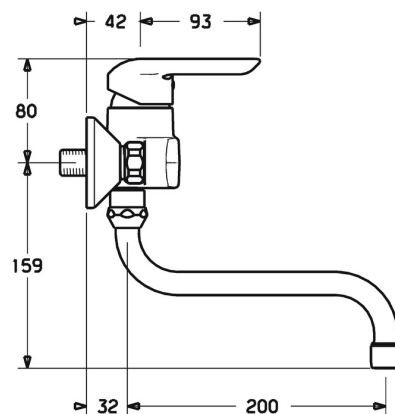

EAN: 4015474092556

static.hansa.com/52532103

- Kuchyňe
- Jednopáková
- Nástěnná montáž
- Chrom
- Páka se symboly teplé a studené vody, Jedna ovládací páka / rukojeť
- Funkce pro nastavení maximální teploty a průtoku vody, Nastavitelný omezovač teploty vody (součástí dodávky, možnost dodatečné instalace)
- ø 35 mm keramická kartuše pro ovládání teploty a průtoku vody
- Etážky, Tlumiče
- Tělo baterie z mosazi DZR

Technické údaje

Vlastnosti průtoku

Průtokové množství při 3 bar (s regulátorem průtoku) **12.0 l/min**

Technické vlastnosti

Velikost DN (jmenovitý rozměr) **DN15**
 Zdroj teplé vody **max. +80°C**
 Pracovní tlak **0.5-10 bar**
 Velikost přípojky **G3/4**
 Instalační šířka **150 ± 15 mm**
 Projection **232 mm**
 Zabezpečení proti zpětnému toku (ČSN EN 1717) **AA**
 Materiál **Mosaz**

Předpisy

Norma EN **EN 817**
 Třída hlučnosti **I (ISO 3822)**

Schválení a Prohlášení

ABP **PA-IX 38248/IA**
 Prohlášení o shodě **DoC**

Náhradní díly

SP52532103

	Název	Kód
1	Páka	59914629
1	Páka	59913903
1.1	Šroub, M5x8, SW2.5	59904755
1.3	Záslepka Šedá	59912112
2	Krytka, 33x3 mm	59912504
3	Upevňovací matice, M37x1, AF30 Ukončeno	59912111
4	Kartuše, 3.5 Eco	59912324
4.1	Temperature adjustment limiter Ukončeno	59912325
4.3	O-kroužek, d 28.24x2.62 Ukončeno	59912590
4.4	O-kroužek, d 10.10x1.60 Ukončeno	59905072
5.1	Připojovací matice, G3/4, AF30	59902230
5.2	Seat, G1/2, L, WAF10	59904618
5.3	Těsnící kroužek, 23.9x15.2x2	59902689
5.6	Šroubení, G1/2xG3/4 Ukončeno	59912233
6	Excentrický, G3/4xG1/2	59904793
6.2	Tlumič	59904792
6.3	Excentrická spojka, G3/4xG1/2, DN15	59910254
7	Aerator, M22x1 A Ukončeno	59902365
7.1	Aerator, M22/24 A	59902081
8	Výtokové rameno, L=200, G3/4	59911171
8.1	O-kroužek, d 13.5x2.75	59910551
N.I.	Klíč, SW30/34	59912108