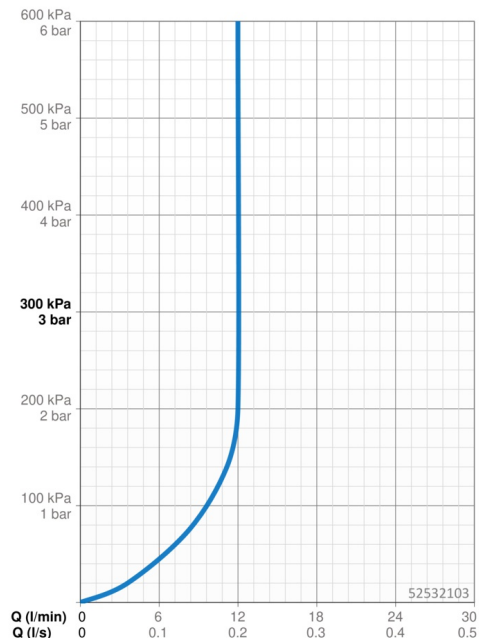

Technické údaje

Vlastnosti průtoku

Průtokové množství při 3 bar (s regulátorem průtoku) **12.0 l/min**

Technické vlastnosti

Velikost DN (jmenovitý rozměr) **DN15**
Zdroj teplé vody **max. +80°C**
Pracovní tlak **0.5-10 bar**
Velikost přípojky **G3/4**
Instalační šířka **150 ± 15 mm**
Projection **232 mm**
Zabezpečení proti zpětnému toku (ČSN EN 1717) **AA**
Materiál **Mosaz**

Předpisy

Norma EN **EN 817**
Třída hlučnosti **I (ISO 3822)**

Schválení a Prohlášení

ABP **PA-IX 38248/IA**
Prohlášení o shodě **DoC**