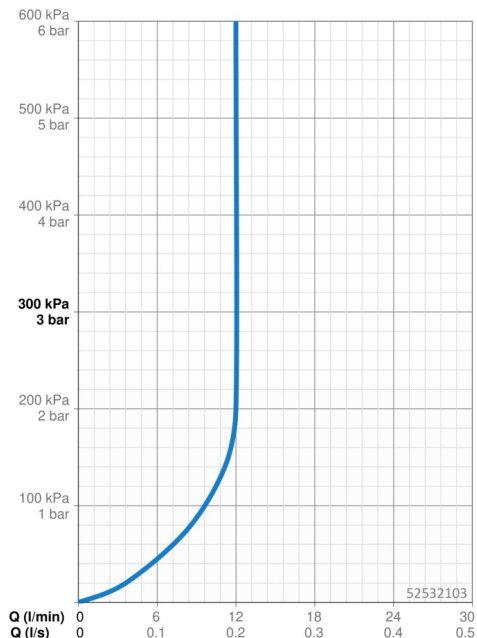

Technické údaje

Vlastnosti průtoku

Průtokové množství při 3 bar (s regulátorem průtoku) **12.0 l/min**

Technické vlastnosti

Velikost DN (jmenovitý rozměr) **DN15**
Zdroj teplé vody **max. +80°C**
Pracovní tlak **0.5-10 bar**
Velikost přípojky **G3/4**
Instalační šířka **150 ± 15 mm**
Projection **232 mm**
Zabezpečení proti zpětnému toku (ČSN EN 1717) **AA**
Materiál **Mosaz**

Předpisy

Norma EN **EN 817**
Třída hlučnosti **I (ISO 3822)**

Schválení a Prohlášení

ABP **PA-IX 38248/IA**
Prohlášení o shodě **DoC**