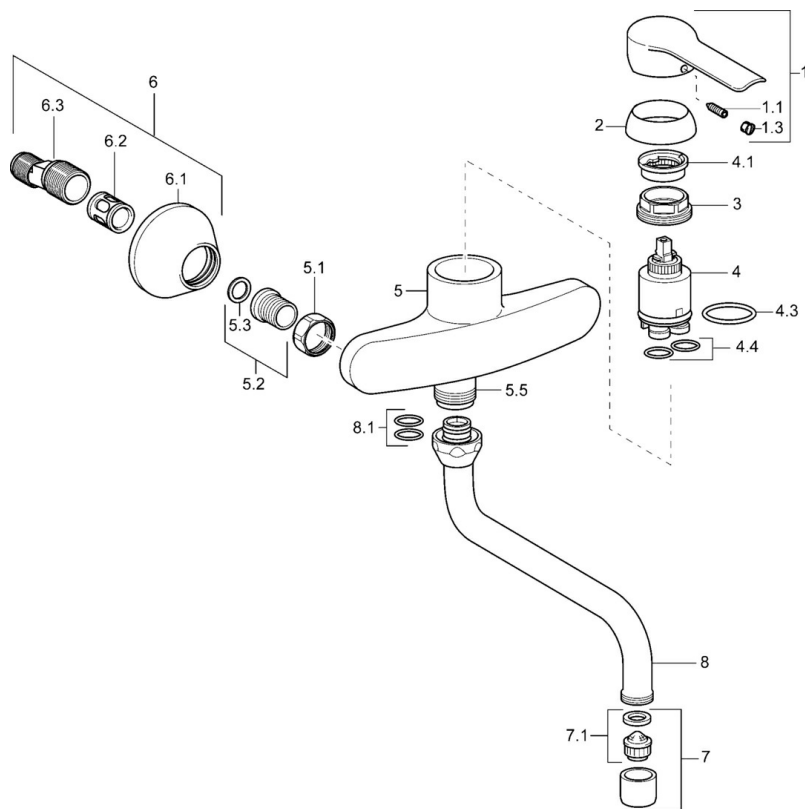

EAN: 4015474092556

static.hansa.com/52532103

- Kuchyňe
- Jednopáková
- Nástěnná montáž
- Chrom
- Páka se symboly teplé a studené vody, Jedna ovládací páka / rukojeť
- Funkce pro nastavení maximální teploty a průtoku vody, Nastavitelný omezovač teploty vody (součástí dodávky, možnost dodatečné instalace)
- ø 35 mm keramická kartuše pro ovládání teploty a průtoku vody
- Etážky, Tlumiče
- Tělo baterie z mosazi DZR

Technické údaje

Vlastnosti průtoku

Průtokové množství při 3 bar (s regulátorem průtoku) **12.0 l/min**

Technické vlastnosti

Velikost DN (jmenovitý rozměr) **DN15**
 Zdroj teplé vody **max. +80°C**
 Pracovní tlak **0.5-10 bar**
 Velikost přípojky **G3/4**
 Instalační šířka **150 ± 15 mm**
 Projection **232 mm**
 Zabezpečení proti zpětnému toku (ČSN EN 1717) **AA**
 Materiál **Mosaz**

Předpisy

Norma EN **EN 817**
 Třída hlučnosti **I (ISO 3822)**

Schválení a Prohlášení

ABP **PA-IX 38248/IA**
 Prohlášení o shodě **DoC**

Náhradní díly

SP52532103

	Název	Kód
1	Páka	59914629
1	Páka	59913903
1.1	Šroub, M5x8, SW2.5	59904755
1.3	Záslepka Šedá	59912112
2	Krytka, 33x3 mm	59912504
3	Upevňovací matice, M37x1, AF30 Ukončeno	59912111
4	Kartuše, 3.5 Eco	59912324
4.1	Temperature adjustment limiter Ukončeno	59912325
4.3	O-kroužek, d 28.24x2.62 Ukončeno	59912590
4.4	O-kroužek, d 10.10x1.60 Ukončeno	59905072
5.1	Připojovací matice, G3/4, AF30	59902230
5.2	Seat, G1/2, L, WAF10	59904618
5.3	Těsnící kroužek, 23.9x15.2x2	59902689
5.6	Šroubení, G1/2xG3/4 Ukončeno	59912233
6	Excentrický, G3/4xG1/2	59904793
6.2	Tlumič	59904792
6.3	Excentrická spojka, G3/4xG1/2, DN15	59910254
7	Aerator, M22x1 A Ukončeno	59902365
7.1	Aerator, M22/24 A	59902081
8	Výtokové rameno, L=200, G3/4	59911171
8.1	O-kroužek, d 13.5x2.75	59910551
N.I.	Klíč, SW30/34	59912108