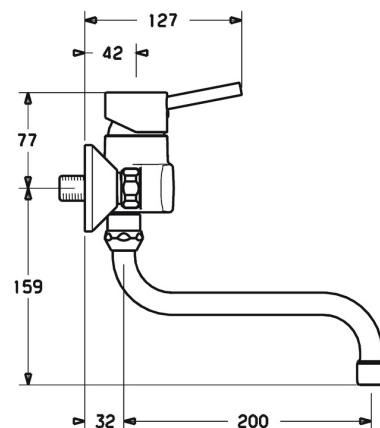

EAN: 4015474094789
static.hansa.com/52532107

- Kuchyně
- Jednopáková
- Nástěnná montáž
- Chrom
- Páka se symboly teplé a studené vody, Pin - ovládací páka s tyčinkou, Jedna ovládací páka / rukojeť
- Funkce pro nastavení maximální teploty a průtoku vody, Nastavitelný omezovač teploty vody (součástí dodávky, možnost dodatečné instalace)
- ø 35 mm keramická kartuše pro ovládání teploty a průtoku vody
- Etážky, Tlumiče
- Tělo baterie z mosazi DZR

Technické údaje

Vlastnosti průtoku

Průtokové množství při 3 bar (s regulátorem průtoku) **12.0 l/min**

Technické vlastnosti

Velikost DN (jmenovitý rozměr) **DN15**
 Zdroj teplé vody **max. +80°C**
 Pracovní tlak **0.5-10 bar**
 Velikost přípojky **G3/4**
 Instalační šířka **150 ± 15 mm**
 Projection **232 mm**
 Zabezpečení proti zpětnému toku (ČSN EN 1717) **AA**
 Materiál **Mosaz**

Předpisy

Norma EN **EN 817**
 Třída hlučnosti **I (ISO 3822)**

Schválení a Prohlášení

ABP **PA-IX 38248/IA**
 Prohlášení o shodě **DoC**

Náhradní díly

SP52532103

	Název	Kód
1	Páka	59914629
1	Páka	59913903
1.1	Šroub, M5x8, SW2.5	59904755
1.3	Záslepka Šedá	59912112
2	Krytka, 33x3 mm	59912504
3	Upevňovací matice, M37x1, AF30 Ukončeno	59912111
4	Kartuše, 3.5 Eco	59912324
4.1	Temperature adjustment limiter Ukončeno	59912325
4.3	O-kroužek, d 28.24x2.62 Ukončeno	59912590
4.4	O-kroužek, d 10.10x1.60 Ukončeno	59905072
5.1	Připojovací matice, G3/4, AF30	59902230
5.2	Seat, G1/2, L, WAF10	59904618
5.3	Těsnící kroužek, 23.9x15.2x2	59902689
5.6	Šroubení, G1/2xG3/4 Ukončeno	59912233
6	Excentrický, G3/4xG1/2	59904793
6.2	Tlumič	59904792
6.3	Excentrická spojka, G3/4xG1/2, DN15	59910254
7	Aerator, M22x1 A Ukončeno	59902365
7.1	Aerator, M22/24 A	59902081
8	Výtokové rameno, L=200, G3/4	59911171
8.1	O-kroužek, d 13.5x2.75	59910551
N.I.	Klíč, SW30/34	59912108