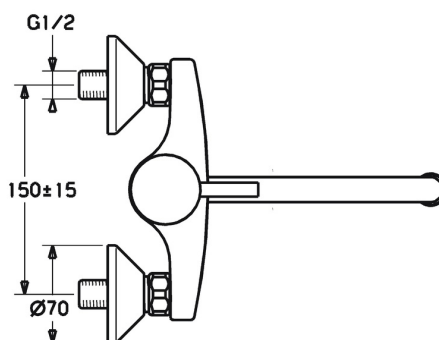

EAN: 4015474094789
static.hansa.com/52532107

- Kuchyně
- Jednopáková
- Nástěnná montáž
- Chrom
- Páka se symboly teplé a studené vody, Pin - ovládací páka s tyčinkou, Jedna ovládací páka / rukojeť
- Funkce pro nastavení maximální teploty a průtoku vody, Nastavitelný omezovač teploty vody (součástí dodávky, možnost dodatečné instalace)
- ø 35 mm keramická kartuše pro ovládání teploty a průtoku vody
- Etážky, Tlumiče
- Tělo baterie z mosazi DZR

Technické údaje

Vlastnosti průtoku

Průtokové množství při 3 bar (s regulátorem průtoku) **12.0 l/min**

Technické vlastnosti

Velikost DN (jmenovitý rozměr) **DN15**
 Zdroj teplé vody **max. +80°C**
 Pracovní tlak **0.5-10 bar**
 Velikost přípojky **G3/4**
 Instalační šířka **150 ± 15 mm**
 Projection **232 mm**
 Zabezpečení proti zpětnému toku (ČSN EN 1717) **AA**
 Materiál **Mosaz**

Předpisy

Norma EN **EN 817**
 Třída hlučnosti **I (ISO 3822)**

Schválení a Prohlášení

ABP **PA-IX 38248/IA**
 Prohlášení o shodě **DoC**

Náhradní díly

SP52532103

	Název	Kód
1	Páka	59914629
1	Páka	59913903
1.1	Šroub, M5x8, SW2.5	59904755
1.3	Záslepka Šedá	59912112
2	Krytka, 33x3 mm	59912504
3	Upevňovací matice, M37x1, AF30 Ukončeno	59912111
4	Kartuše, 3.5 Eco	59912324
4.1	Temperature adjustment limiter Ukončeno	59912325
4.3	O-kroužek, d 28.24x2.62 Ukončeno	59912590
4.4	O-kroužek, d 10.10x1.60 Ukončeno	59905072
5.1	Připojovací matice, G3/4, AF30	59902230
5.2	Seat, G1/2, L, WAF10	59904618
5.3	Těsnící kroužek, 23.9x15.2x2	59902689
5.6	Šroubení, G1/2xG3/4 Ukončeno	59912233
6	Excentrický, G3/4xG1/2	59904793
6.2	Tlumič	59904792
6.3	Excentrická spojka, G3/4xG1/2, DN15	59910254
7	Aerator, M22x1 A Ukončeno	59902365
7.1	Aerator, M22/24 A	59902081
8	Výtokové rameno, L=200, G3/4	59911171
8.1	O-kroužek, d 13.5x2.75	59910551
N.I.	Klíč, SW30/34	59912108