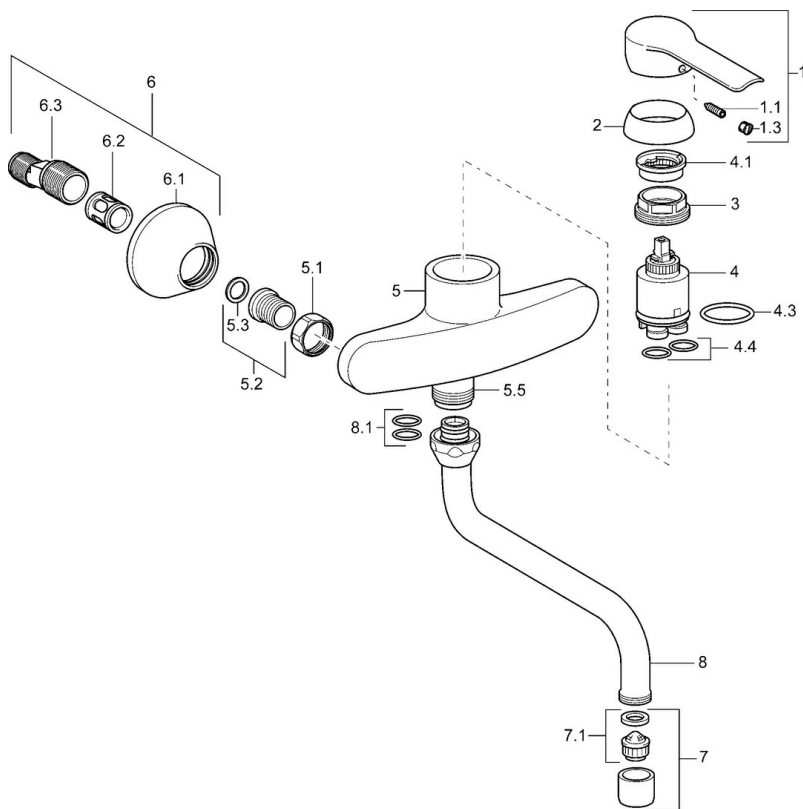

EAN: 4015474094789
static.hansa.com/52532107

- Kuchyně
- Jednopáková
- Nástěnná montáž
- Chrom
- Páka se symboly teplé a studené vody, Pin - ovládací páka s tyčinkou, Jedna ovládací páka / rukojeť
- Funkce pro nastavení maximální teploty a průtoku vody, Nastavitelný omezovač teploty vody (součástí dodávky, možnost dodatečné instalace)
- ø 35 mm keramická kartuše pro ovládání teploty a průtoku vody
- Etážky, Tlumiče
- Tělo baterie z mosazi DZR

Technické údaje

Vlastnosti průtoku

Průtokové množství při 3 bar (s regulátorem průtoku) **12.0 l/min**

Technické vlastnosti

Velikost DN (jmenovitý rozměr) **DN15**
 Zdroj teplé vody **max. +80°C**
 Pracovní tlak **0.5-10 bar**
 Velikost přípojky **G3/4**
 Instalační šířka **150 ± 15 mm**
 Projection **232 mm**
 Zabezpečení proti zpětnému toku (ČSN EN 1717) **AA**
 Materiál **Mosaz**

Předpisy

Norma EN **EN 817**
 Třída hlučnosti **I (ISO 3822)**

Schválení a Prohlášení

ABP **PA-IX 38248/IA**
 Prohlášení o shodě **DoC**

Náhradní díly

SP52532103

	Název	Kód
1	Páka	59914629
1	Páka	59913903
1.1	Šroub, M5x8, SW2.5	59904755
1.3	Záslepka Šedá	59912112
2	Krytka, 33x3 mm	59912504
3	Upevňovací matice, M37x1, AF30 Ukončeno	59912111
4	Kartuše, 3.5 Eco	59912324
4.1	Temperature adjustment limiter Ukončeno	59912325
4.3	O-kroužek, d 28.24x2.62 Ukončeno	59912590
4.4	O-kroužek, d 10.10x1.60 Ukončeno	59905072
5.1	Připojovací matice, G3/4, AF30	59902230
5.2	Seat, G1/2, L, WAF10	59904618
5.3	Těsnící kroužek, 23.9x15.2x2	59902689
5.6	Šroubení, G1/2xG3/4 Ukončeno	59912233
6	Excentrický, G3/4xG1/2	59904793
6.2	Tlumič	59904792
6.3	Excentrická spojka, G3/4xG1/2, DN15	59910254
7	Aerator, M22x1 A Ukončeno	59902365
7.1	Aerator, M22/24 A	59902081
8	Výtokové rameno, L=200, G3/4	59911171
8.1	O-kroužek, d 13.5x2.75	59910551
N.I.	Klíč, SW30/34	59912108