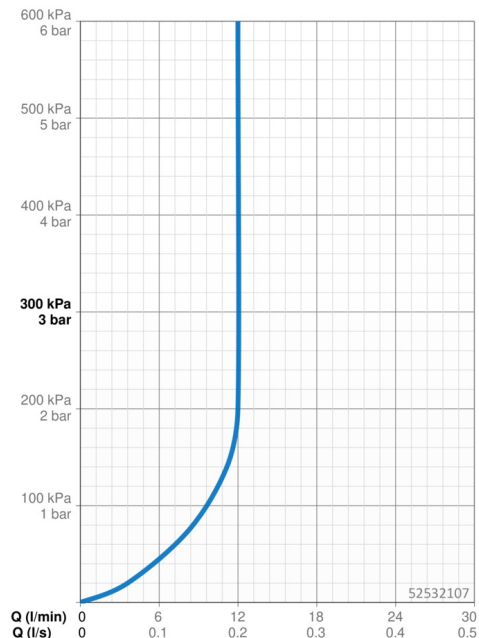

Technické údaje

Vlastnosti průtoku

Průtokové množství při 3 bar (s regulátorem průtoku) **12.0 l/min**

Technické vlastnosti

Velikost DN (jmenovitý rozměr) **DN15**
Zdroj teplé vody **max. +80°C**
Pracovní tlak **0.5-10 bar**
Velikost přípojky **G3/4**
Instalační šířka **150 ± 15 mm**
Projection **232 mm**
Zabezpečení proti zpětnému toku (ČSN EN 1717) **AA**
Materiál **Mosaz**

Předpisy

Norma EN **EN 817**
Třída hlučnosti **I (ISO 3822)**

Schválení a Prohlášení

ABP **PA-IX 38248/IA**
Prohlášení o shodě **DoC**