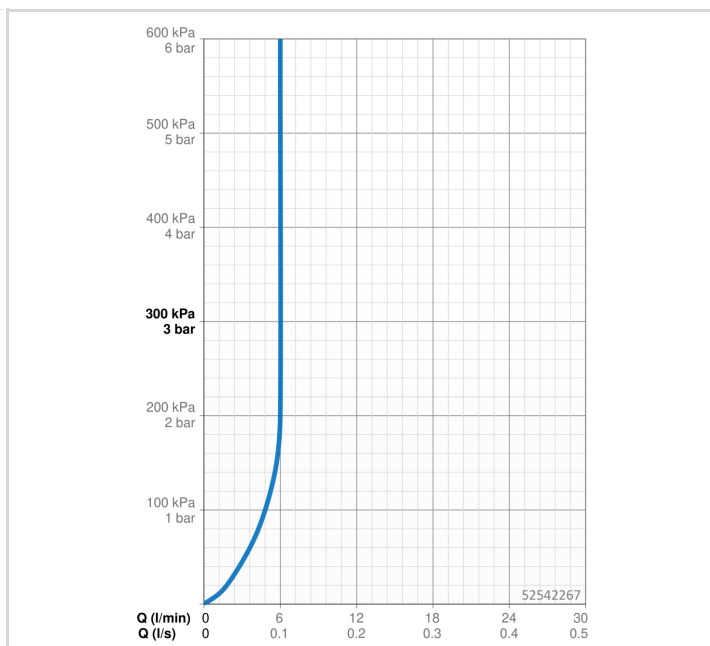

NÁHRADNÍ DÍLY

SP52552267

	Název	Kód
01	Aerator, M22x1 STD HC PCA, 6 l/min Chrom	59914428
02	Vysoký výtokové rameno Chrom	1012809V
03	Těsnění výtokového ramene	59914266
04	Kartuše, 3.0	1014428V
05	Upevňovací matice, M34x1.5, SW30	1012133V
06	Krytka Chrom	1012132V
07	Páka Chrom	1001749V
08	Záslepka Chrom	1012105V
09	Upevňovací set	59913479
10	Upevňovací destička	59910008