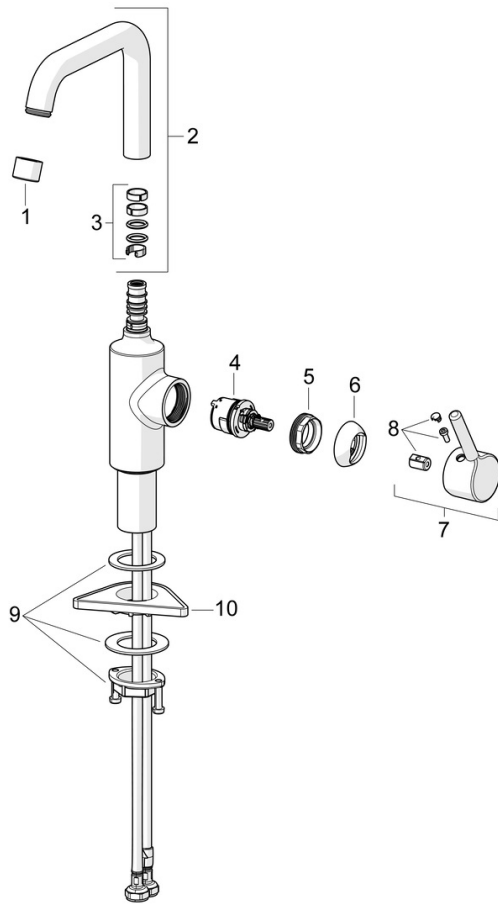

Vysoká kvalita

Elegantní design

Výsuvný

Vyrobeno v Evropě

Umyvadlová baterie s maximálním komfortem"

- Umyvadlo
- Jednopáková s bočním ovládáním
- Stojánková
- Chrom
- Otočné výtokové rameno
- PCA® aerátor s konstantním průtokovým množstvím nezávislým na změnách tlaku
- Jedna ovládací páka / rukojeť, Pin - ovládací páka s tyčinkou, Páka se symboly teplé a studené vody
- Mechanický uzávěr odpadu s táhlem
- Funkce pro nastavení maximální teploty a průtoky vody
- ø 30 mm keramická kartuše pro ovládání teploty a průtoky vody
- Flexibilní připojovací hadice
- Tělo baterie z mosazi DZR

Technické údaje

Vlastnosti průtoku

Průtokové množství při 3 bar (s regulátorem průtoku) **6.0 l/min**

Technické vlastnosti

Zdroj teplé vody **max. +70°C**
 Pracovní tlak **0.5-10 bar**
 Velikost přípojky **G3/8**
 Projection **152 mm**
 Zabezpečení proti zpětnému toku (ČSN EN 1717) **AA**
 Materiál **Mosaz**
 Rozsah otáčení výtokového ramene **120°**

Předpisy

Norma EN **EN 817**
 Třída hlučnosti **I (ISO 3822)**

Schválení a Prohlášení

DVGW **DW-6506DN0781**
 Prohlášení o shodě **DoC**
 EPD **S-P-06391**

Udržitelnost

EPD module A1 (kg CO2 eq.) **7,95**
 EPD module A2 (kg CO2 eq.) **0,38**
 EPD module A3 (kg CO2 eq.) **0,75**
 EPD module A1-A3 (kg CO2 eq.) **9,08**
 EPD module A4 (kg CO2 eq.) **0,25**
 EPD module B7 (kg CO2 eq.) **1854,00**
 EPD module C2 (kg CO2 eq.) **0,02**
 EPD module C3 (kg CO2 eq.) **0,02**
 EPD module C4 (kg CO2 eq.) **0,07**
 EPD module D (kg CO2 eq.) **-6,46**

Náhradní díly

SP52552267

	Název	Kód
01	Aerator, M22x1 STD HC PCA, 6 l/min	59914428
02	Vysoký výtokové rameno	1012809V
03	Těsnění výtokového ramene	59914266
04	Kartuše, 3.0	1014428V
05	Upevňovací matice, M34x1.5, SW30	1012133V
06	Krytka	1012132V
07	Páka	1001749V
08	Záslepka	1012105V
09	Upevňovací set	59913479
10	Upevňovací destička	59910008