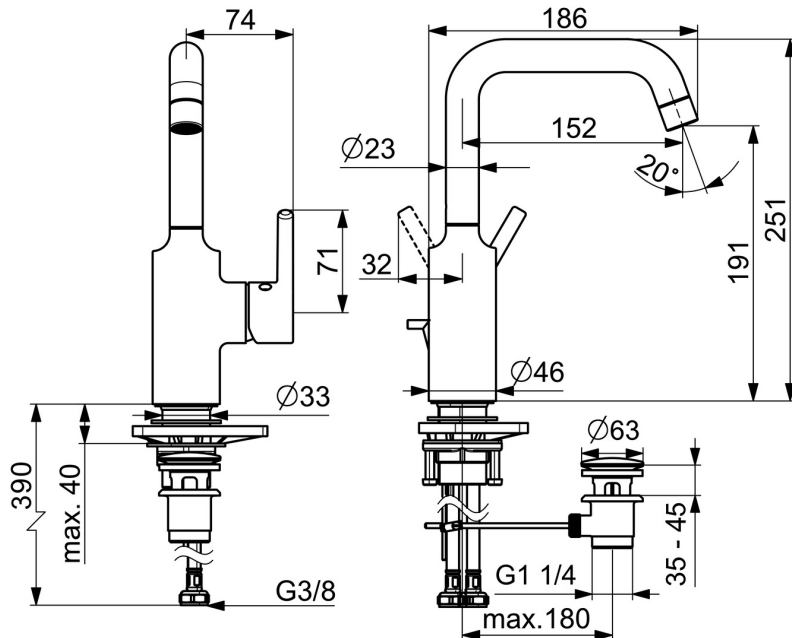

Vysoká kvalita

Elegantní design

Výsuvný

Vyrobeno v Evropě

Umyvadlová baterie s maximálním komfortem"

- Umyvadlo
- Jednopáková s bočním ovládáním
- Stojánková
- Chrom
- Otočné výtokové rameno
- PCA® aerátor s konstantním průtokovým množstvím nezávislým na změnách tlaku
- Jedna ovládací páka / rukojeť, Pin - ovládací páka s tyčinkou, Páka se symboly teplé a studené vody
- Mechanický uzávěr odpadu s táhlem
- Funkce pro nastavení maximální teploty a průtoky vody
- ø 30 mm keramická kartuše pro ovládání teploty a průtoky vody
- Flexibilní připojovací hadice
- Tělo baterie z mosazi DZR

Technické údaje

Vlastnosti průtoku

Průtokové množství při 3 bar (s regulátorem průtoku) **6.0 l/min**

Technické vlastnosti

Zdroj teplé vody **max. +70°C**
 Pracovní tlak **0.5-10 bar**
 Velikost přípojky **G3/8**
 Projection **152 mm**
 Zabezpečení proti zpětnému toku (ČSN EN 1717) **AA**
 Materiál **Mosaz**
 Rozsah otáčení výtokového ramene **120°**

Náhradní díly

SP52552267

	Název	Kód
01	Aerator, M22x1 STD HC PCA, 6 l/min	59914428
02	Vysoký výtokové rameno	1012809V
03	Těsnění výtokového ramene	59914266
04	Kartuše, 3.0	1014428V
05	Upevňovací matice, M34x1.5, SW30	1012133V
06	Krytka	1012132V
07	Páka	1001749V
08	Záslepka	1012105V
09	Upevňovací set	59913479
10	Upevňovací destička	59910008