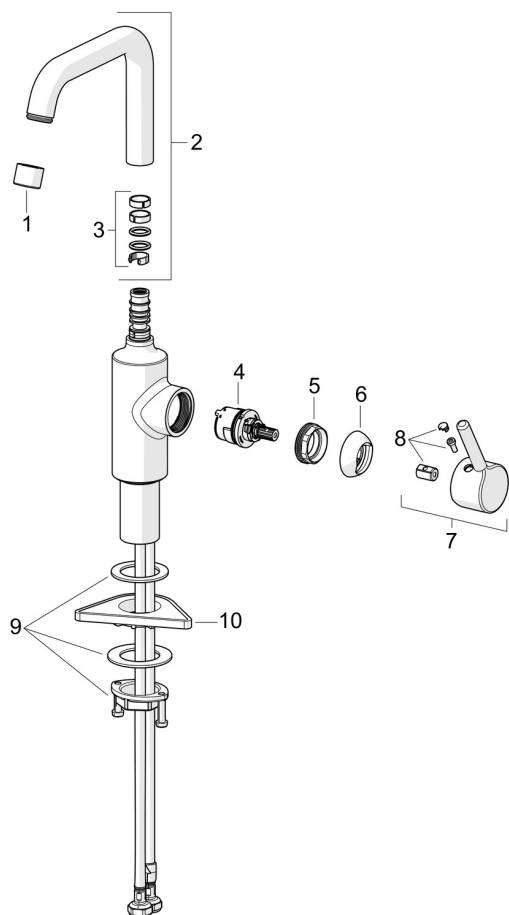

Vysoká kvalita
Elegantní design
Výsuvný
Vyrobeno v Evropě

Umyvadlová baterie s maximálním komfortem"

- Stojánková
- Chrom
- Otočné výtokové rameno
- PCA® aerátor s konstatním průtokovým množstvím nezávislým na změnách tlaku
- Jedna ovládací páka / rukojeť, Pin - ovládací páka s tyčinkou, Páka se symboly teplé a studené vody
- Mechanický uzávěr odpadu s táhlem
- Funkce pro nastavení maximální teploty a průtoku vody
- ø 30 mm keramická kartuše pro ovládání teploty a průtoku vody
- Flexibilní připojovací hadice
- Tělo baterie z mosazi DZR

TECHNICKÉ ÚDAJE

VLASTNOSTI PRŮTOKU

Průtokové množství při 3 bar (s regulátorem průtoku) **6.0 l/min**

TECHNICKÉ VLASTNOSTI

Zdroj teplé vody **max. +70°C**
 Pracovní tlak **0.5-10 bar**
 Velikost přípojky **G3/8**
 Projection **152 mm**
 Zabezpečení proti zpětnému toku (ČSN EN 1717) **AA**
 Materiál **Mosaz**

PŘEDPISY

Norma EN **EN 817**
 Třída hlučnosti **I (ISO 3822)**

SCHVÁLENÍ A PROHLÁŠENÍ

DVGW **DW-6506DN0781**
 Prohlášení o shodě **DoC**
 EPD **S-P-06391**

UDRŽITELNOST

EPD module A1-A3 (kg CO2 eq.) **9,08**
 EPD module A4 (kg CO2 eq.) **0,25**
 EPD module B7 (kg CO2 eq.) **1854,00**
 EPD module C2 (kg CO2 eq.) **0,02**
 EPD module C3 (kg CO2 eq.) **0,02**
 EPD module C4 (kg CO2 eq.) **0,07**
 EPD module D (kg CO2 eq.) **-6,46**

NÁHRADNÍ DÍLY

SP52552267

	Název	Kód
01	Aerator, M22x1 STD HC PCA, 6 l/min Chrom	59914428
02	Vysoký výtokové rameno Chrom	1012809V
03	Těsnění výtokového ramene	59914266
04	Kartuše, 3.0	1014428V
05	Upevňovací matice, M34x1.5, SW30	1012133V
06	Krytka Chrom	1012132V
07	Páka Chrom	1001749V
08	Záslepka Chrom	1012105V
09	Upevňovací set	59913479
10	Upevňovací destička	59910008