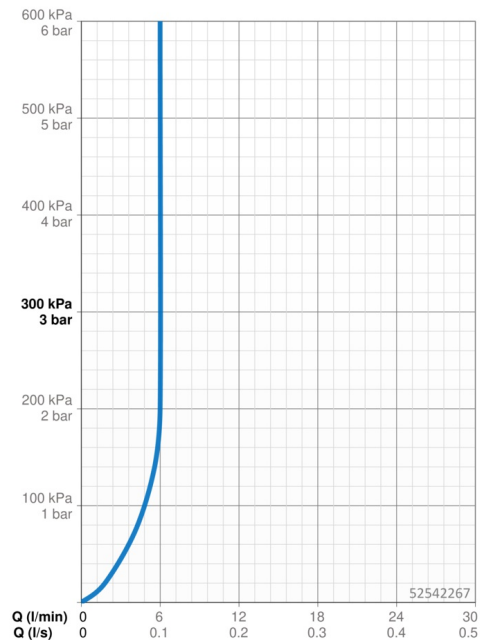

Technické údaje

Vlastnosti průtoku

Průtokové množství při 3 bar (s regulátorem průtoku) **6.0 l/min**

Technické vlastnosti

Zdroj teplé vody **max. +70°C**
 Pracovní tlak **0.5-10 bar**
 Velikost přípojky **G3/8**
 Projection **152 mm**
 Zabezpečení proti zpětnému toku (ČSN EN 1717) **AA**
 Materiál **Mosaz**
 Rozsah otáčení výtokového ramene **120°**

Předpisy

Norma EN **EN 817**
 Třída hlučnosti **I (ISO 3822)**

Schválení a Prohlášení

DVGW **DW-6506DN0781**
 Prohlášení o shodě **DoC**
 EPD **S-P-06391**

Udržitelnost

EPD module A1 (kg CO2 eq.) **7,95**
 EPD module A2 (kg CO2 eq.) **0,38**
 EPD module A3 (kg CO2 eq.) **0,75**
 EPD module A1-A3 (kg CO2 eq.) **9,08**
 EPD module A4 (kg CO2 eq.) **0,25**
 EPD module B7 (kg CO2 eq.) **1854,00**
 EPD module C2 (kg CO2 eq.) **0,02**
 EPD module C3 (kg CO2 eq.) **0,02**
 EPD module C4 (kg CO2 eq.) **0,07**
 EPD module D (kg CO2 eq.) **-6,46**