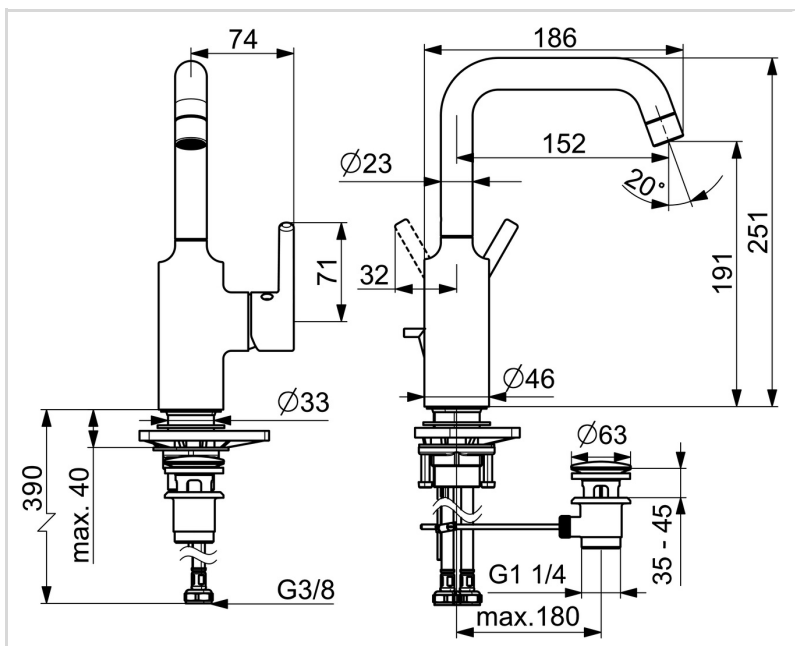

TECHNICKÉ ÚDAJE

VLASTNOSTI PRŮTOKU

Průtokové množství při 3 bar (s regulátorem průtoku) **6.0 l/min**

TECHNICKÉ VLASTNOSTI

Zdroj teplé vody **max. +70°C**
 Pracovní tlak **0.5-10 bar**
 Velikost přípojky **G3/8**
 Projection **152 mm**
 Zabezpečení proti zpětnému toku (ČSN EN 1717) **AA**
 Materiál **Mosaz**

PŘEDPISY

Norma EN **EN 817**
 Třída hlučnosti **I (ISO 3822)**

SCHVÁLENÍ A PROHLÁŠENÍ

DVGW **DW-6506DN0781**
 Prohlášení o shodě **DoC**
 EPD **S-P-06391**

UDRŽITELNOST

EPD module A1-A3 (kg CO2 eq.) **9,08**
 EPD module A4 (kg CO2 eq.) **0,25**
 EPD module B7 (kg CO2 eq.) **1854,00**
 EPD module C2 (kg CO2 eq.) **0,02**
 EPD module C3 (kg CO2 eq.) **0,02**
 EPD module C4 (kg CO2 eq.) **0,07**
 EPD module D (kg CO2 eq.) **-6,46**

NÁHRADNÍ DÍLY

SP52552267

	Název	Kód
01	Aerator, M22x1 STD HC PCA, 6 l/min Chrom	59914428
02	Vysoký výtokové rameno Chrom	1012809V
03	Těsnění výtokového ramene	59914266
04	Kartuše, 3.0	1014428V
05	Upevňovací matice, M34x1.5, SW30	1012133V
06	Krytka Chrom	1012132V
07	Páka Chrom	1001749V
08	Záslepka Chrom	1012105V
09	Upevňovací set	59913479
10	Upevňovací destička	59910008