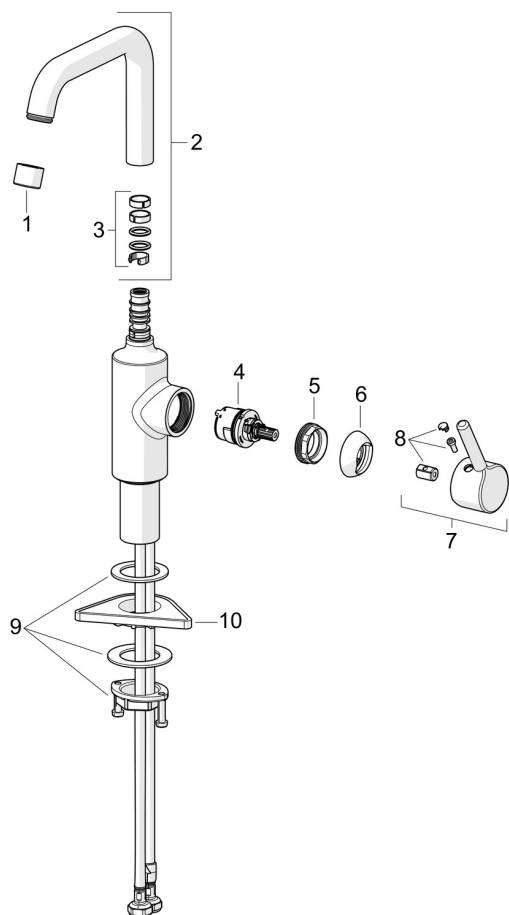

Vysoká kvalita
Elegantní design
Vyrobeno v Evropě

Umyvadlová baterie s maximálním komfortem"

- Stojánková
- Chrom
- Otočné výtokové rameno
- PCA® aerátor s konstantním průtokovým množstvím nezávislým na změnách tlaku
- Jedna ovládací páka / rukojeť, Pin - ovládací páka s tyčinkou, Páka se symboly teplé a studené vody
- Funkce pro nastavení maximální teploty a průtoku vody
- ø 30 mm keramická kartuše pro ovládání teploty a průtoku vody
- Flexibilní připojovací hadice
- Tělo baterie z mosazi DZR
- Bez odpadní soupravy

TECHNICKÉ ÚDAJE

VLASTNOSTI PRŮTOKU

Průtokové množství při 3 bar (s regulátorem průtoku) **6.0 l/min**

TECHNICKÉ VLASTNOSTI

Zdroj teplé vody **max. +70°C**
 Pracovní tlak **0.5-10 bar**
 Velikost přípojky **G3/8**
 Projection **152 mm**
 Zabezpečení proti zpětnému toku (ČSN EN 1717) **AA**
 Materiál **Mosaz**

PŘEDPISY

Norma EN **EN 817**
 Třída hlučnosti **I (ISO 3822)**

SCHVÁLENÍ A PROHLÁŠENÍ

DVGW **DW-6506DN0781**
 Prohlášení o shodě **DoC**
 EPD **S-P-06391**

UDRŽITELNOST

EPD module A1-A3 (kg CO2 eq.) **7,60**
 EPD module A4 (kg CO2 eq.) **0,21**
 EPD module B7 (kg CO2 eq.) **1854,00**
 EPD module C2 (kg CO2 eq.) **0,01**
 EPD module C3 (kg CO2 eq.) **0,02**
 EPD module C4 (kg CO2 eq.) **0,06**
 EPD module D (kg CO2 eq.) **-5,41**

NÁHRADNÍ DÍLY

SP52552267

	Název	Kód
01	Aerator, M22x1 STD HC PCA, 6 l/min Chrom	59914428
02	Vysoký výtokové rameno Chrom	1012809V
03	Těsnění výtokového ramene	59914266
04	Kartuše, 3.0	1014428V
05	Upevňovací matice, M34x1.5, SW30	1012133V
06	Krytka Chrom	1012132V
07	Páka Chrom	1001749V
08	Záslepka Chrom	1012105V
09	Upevňovací set	59913479
10	Upevňovací destička	59910008