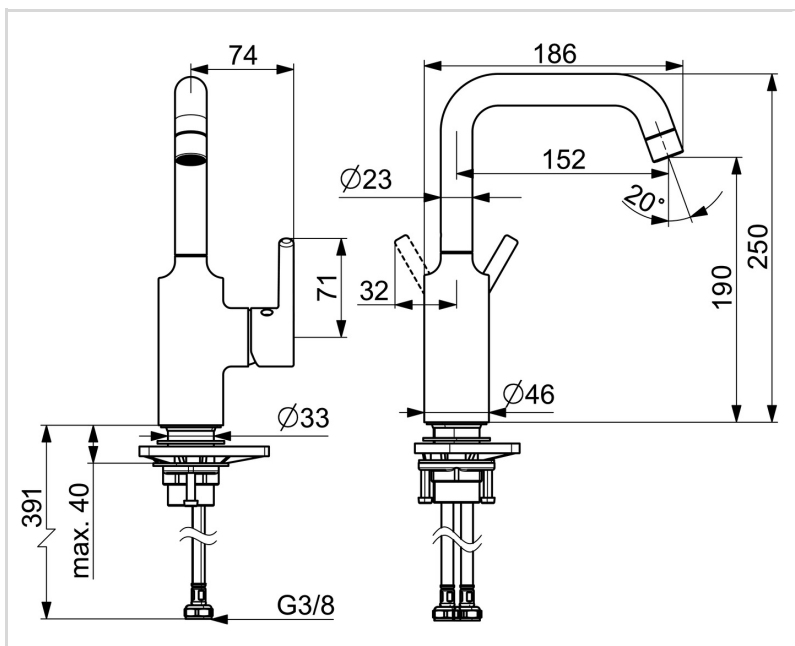

TECHNICKÉ ÚDAJE

VLASTNOSTI PRŮTOKU

Průtokové množství při 3 bar (s regulátorem průtoku) **6.0 l/min**

TECHNICKÉ VLASTNOSTI

Zdroj teplé vody **max. +70°C**
 Pracovní tlak **0.5-10 bar**
 Velikost přípojky **G3/8**
 Projection **152 mm**
 Zabezpečení proti zpětnému toku (ČSN EN 1717) **AA**
 Materiál **Mosaz**

PŘEDPISY

Norma EN **EN 817**
 Třída hlučnosti **I (ISO 3822)**

SCHVÁLENÍ A PROHLÁŠENÍ

DVGW **DW-6506DN0781**
 Prohlášení o shodě **DoC**
 EPD **S-P-06391**

UDRŽITELNOST

EPD module A1-A3 (kg CO2 eq.) **7,60**
 EPD module A4 (kg CO2 eq.) **0,21**
 EPD module B7 (kg CO2 eq.) **1854,00**
 EPD module C2 (kg CO2 eq.) **0,01**
 EPD module C3 (kg CO2 eq.) **0,02**
 EPD module C4 (kg CO2 eq.) **0,06**
 EPD module D (kg CO2 eq.) **-5,41**

NÁHRADNÍ DÍLY

SP52552267

	Název	Kód
01	Aerator, M22x1 STD HC PCA, 6 l/min Chrom	59914428
02	Vysoký výtokové rameno Chrom	1012809V
03	Těsnění výtokového ramene	59914266
04	Kartuše, 3.0	1014428V
05	Upevňovací matice, M34x1.5, SW30	1012133V
06	Krytka Chrom	1012132V
07	Páka Chrom	1001749V
08	Záslepka Chrom	1012105V
09	Upevňovací set	59913479
10	Upevňovací destička	59910008