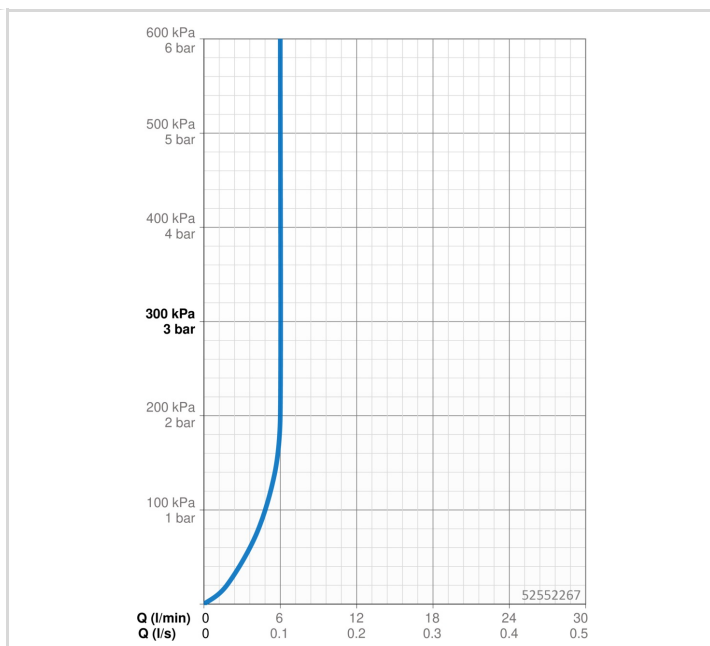

NÁHRADNÍ DÍLY

SP52552267

	Název	Kód
01	Aerator, M22x1 STD HC PCA, 6 l/min Chrom	59914428
02	Vysoký výtokové rameno Chrom	1012809V
03	Těsnění výtokového ramene	59914266
04	Kartuše, 3.0	1014428V
05	Upevňovací matice, M34x1.5, SW30	1012133V
06	Krytka Chrom	1012132V
07	Páka Chrom	1001749V
08	Záslepka Chrom	1012105V
09	Upevňovací set	59913479
10	Upevňovací destička	59910008