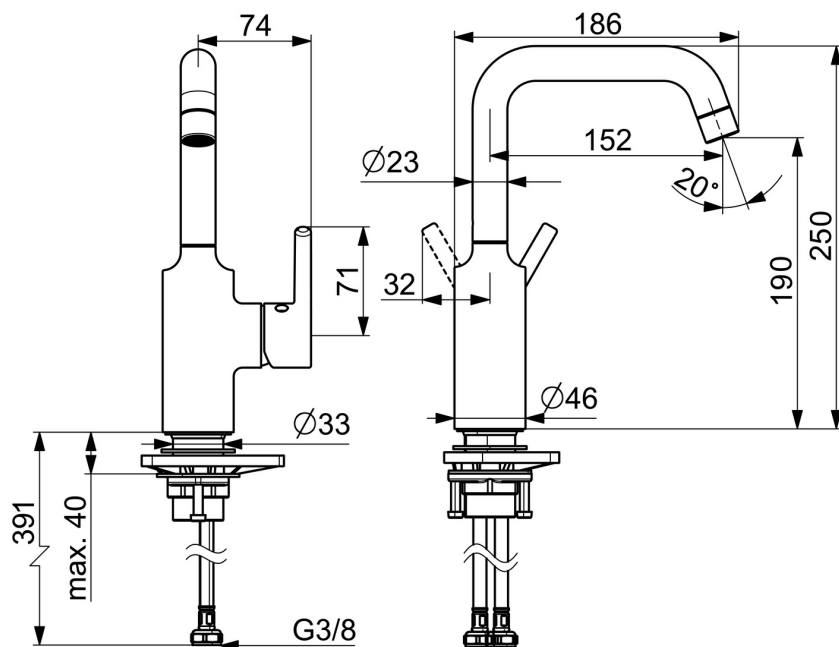

EAN: 4057304021923
static.hansa.com/5255226733

- Umyvadlo
- Jednopáková s bočním ovládáním
- Stojánková
- Černá matná
- Otočné výtokové rameno
- PCA® aerátor s konstatním průtokovým množstvím nezávislým na změnách tlaku
- Jedna ovládací páka / rukojeť, Pin - ovládací páka s tyčinkou, Páka se symboly teplé a studené vody
- Funkce pro nastavení maximální teploty a průtoku vody
- ø 30 mm keramická kartuše pro ovládání teploty a průtoku vody
- Flexibilní připojovací hadice
- Tělo baterie z mosazi DZR
- Bez odpadní soupravy

Technické údaje

Vlastnosti průtoku

Průtokové množství při 3 bar (s regulátorem průtoku) **6.0 l/min**

Technické vlastnosti

Zdroj teplé vody **max. +70°C**
 Pracovní tlak **0.5-10 bar**
 Velikost přípojky **G3/8**
 Projection **152 mm**
 Zabezpečení proti zpětnému toku (ČSN EN 1717) **AA**
 Materiál **Mosaz**
 Rozsah otáčení výtokového ramene **120°**

Předpisy

Norma EN **EN 817**
 Třída hlučnosti **I (ISO 3822)**

Schválení a Prohlášení

DVGW **DW-6506DN0781**
 Prohlášení o shodě **DoC**
 EPD **S-P-06391**

Udržitelnost

EPD module A1 (kg CO2 eq.) **6,67**
 EPD module A2 (kg CO2 eq.) **0,32**
 EPD module A3 (kg CO2 eq.) **0,63**
 EPD module A1-A3 (kg CO2 eq.) **7,62**
 EPD module A4 (kg CO2 eq.) **0,21**
 EPD module B7 (kg CO2 eq.) **1854,00**
 EPD module C2 (kg CO2 eq.) **0,01**
 EPD module C3 (kg CO2 eq.) **0,02**
 EPD module C4 (kg CO2 eq.) **0,06**
 EPD module D (kg CO2 eq.) **-5,42**

Náhradní díly

SP5255226733

	Název	Kód
01	Aerator, M24x1 STD HC PCA, 6 l/min Černá matná	1001071V-33
02	Těsnění výtokového ramene	59914266
03	Kartuše, 3.0	1014428V
04	Upevňovací matice, M34x1.5, SW30	1012133V
05	Páka Černá matná	1001749V-33
06	Upevňovací set	59913479
07	Upevňovací destička	59910008