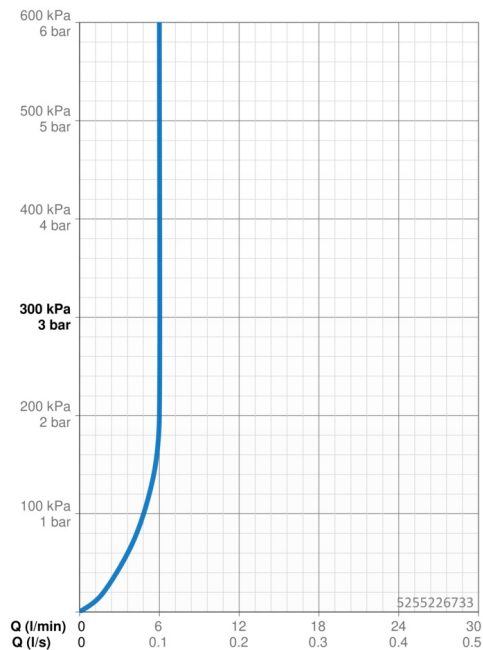

Technické údaje

Vlastnosti průtoku

Průtokové množství při 3 bar (s regulátorem průtoku) **6.0 l/min**

Technické vlastnosti

Zdroj teplé vody **max. +70°C**
 Pracovní tlak **0.5-10 bar**
 Velikost přípojky **G3/8**
 Projection **152 mm**
 Zabezpečení proti zpětnému toku (ČSN EN 1717) **AA**
 Materiál **Mosaz**
 Rozsah otáčení výtokového ramene **120°**

Předpisy

Norma EN **EN 817**
 Třída hlučnosti **I (ISO 3822)**

Schválení a Prohlášení

DVGW **DW-6506DN0781**
 Prohlášení o shodě **DoC**
 EPD **S-P-06391**

Udržitelnost

EPD module A1 (kg CO2 eq.) **6,67**
 EPD module A2 (kg CO2 eq.) **0,32**
 EPD module A3 (kg CO2 eq.) **0,63**
 EPD module A1-A3 (kg CO2 eq.) **7,62**
 EPD module A4 (kg CO2 eq.) **0,21**
 EPD module B7 (kg CO2 eq.) **1854,00**
 EPD module C2 (kg CO2 eq.) **0,01**
 EPD module C3 (kg CO2 eq.) **0,02**
 EPD module C4 (kg CO2 eq.) **0,06**
 EPD module D (kg CO2 eq.) **-5,42**