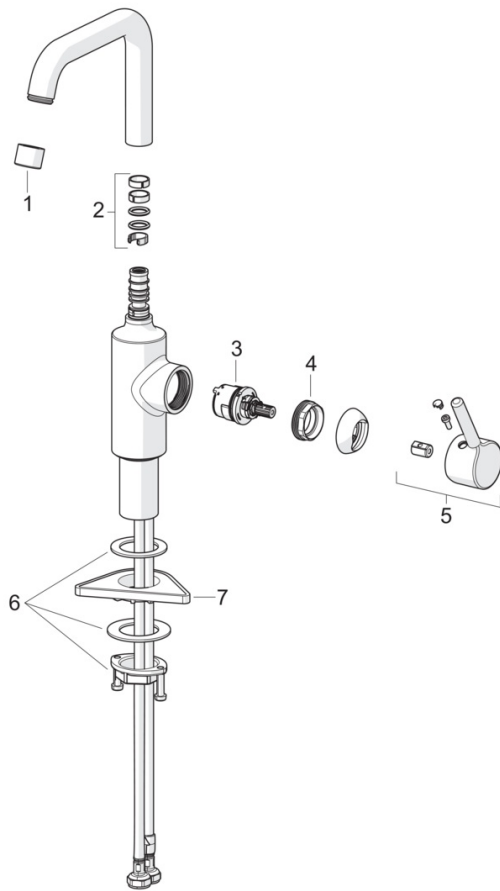

EAN: 4057304021923
static.hansa.com/5255226733

- Umyvadlo
- Jednopáková s bočním ovládáním
- Stojánková
- Černá matná
- Otočné výtokové rameno
- PCA® aerátor s konstatním průtokovým množstvím nezávislým na změnách tlaku
- Jedna ovládací páka / rukojeť, Pin - ovládací páka s tyčinkou, Páka se symboly teplé a studené vody
- Funkce pro nastavení maximální teploty a průtoku vody
- ø 30 mm keramická kartuše pro ovládání teploty a průtoku vody
- Flexibilní připojovací hadice
- Tělo baterie z mosazi DZR
- Bez odpadní soupravy

Technické údaje

Vlastnosti průtoku

Průtokové množství při 3 bar (s regulátorem průtoku) **6.0 l/min**

Technické vlastnosti

Zdroj teplé vody **max. +70°C**
 Pracovní tlak **0.5-10 bar**
 Velikost přípojky **G3/8**
 Projection **152 mm**
 Zabezpečení proti zpětnému toku (ČSN EN 1717) **AA**
 Materiál **Mosaz**
 Rozsah otáčení výtokového ramene **120°**

Předpisy

Norma EN **EN 817**
 Třída hlučnosti **I (ISO 3822)**

Schválení a Prohlášení

DVGW **DW-6506DN0781**
 Prohlášení o shodě **DoC**
 EPD **S-P-06391**

Udržitelnost

EPD module A1 (kg CO2 eq.) **6,67**
 EPD module A2 (kg CO2 eq.) **0,32**
 EPD module A3 (kg CO2 eq.) **0,63**
 EPD module A1-A3 (kg CO2 eq.) **7,62**
 EPD module A4 (kg CO2 eq.) **0,21**
 EPD module B7 (kg CO2 eq.) **1854,00**
 EPD module C2 (kg CO2 eq.) **0,01**
 EPD module C3 (kg CO2 eq.) **0,02**
 EPD module C4 (kg CO2 eq.) **0,06**
 EPD module D (kg CO2 eq.) **-5,42**

Náhradní díly

SP5255226733

	Název	Kód
01	Aerator, M24x1 STD HC PCA, 6 l/min Černá matná	1001071V-33
02	Těsnění výtokového ramene	59914266
03	Kartuše, 3.0	1014428V
04	Upevňovací matice, M34x1.5, SW30	1012133V
05	Páka Černá matná	1001749V-33
06	Upevňovací set	59913479
07	Upevňovací destička	59910008