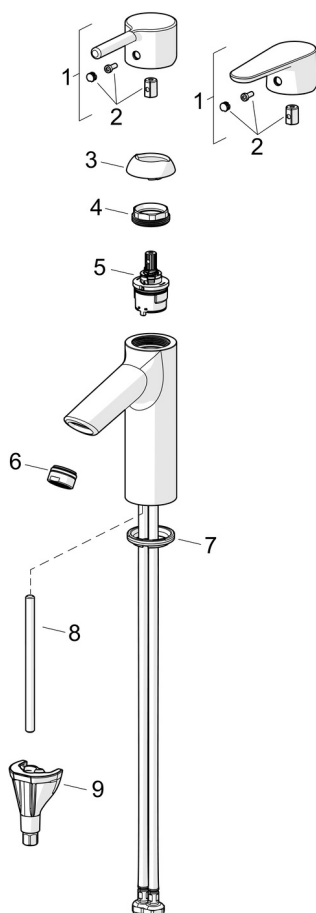

TECHNICKÉ ÚDAJE

VLASTNOSTI PRŮTOKU

Průtokové množství při 3 bar (s regulátorem průtoku) **6.0 l/min**

TECHNICKÉ VLASTNOSTI

Zdroj teplé vody **max. +70°C**
 Pracovní tlak **0.5-10 bar**
 Velikost přípojky **G3/8**
 Projection **114 mm**
 Zabezpečení proti zpětnému toku (ČSN EN 1717) **AA**
 Materiál **Mosaz**

PŘEDPISY

Norma EN **EN 817**
 Třída hlučnosti **I (ISO 3822)**

SCHVÁLENÍ A PROHLÁŠENÍ

DVGW **DW-6506DN0781**
 Prohlášení o shodě **DoC**
 EPD **S-P-06391**

UDRŽITELNOST

EPD module A1-A3 (kg CO2 eq.) **9,18**
 EPD module A4 (kg CO2 eq.) **0,25**
 EPD module B7 (kg CO2 eq.) **1854,00**
 EPD module C2 (kg CO2 eq.) **0,02**
 EPD module C3 (kg CO2 eq.) **0,02**
 EPD module C4 (kg CO2 eq.) **0,07**
 EPD module D (kg CO2 eq.) **-6,53**

NÁHRADNÍ DÍLY

SP52372263

Název	Kód
01 Páka Chrom	1014995V
01 Páka Chrom	1015000V
02 Záslepka Chrom	1012105V
03 Krytka Chrom	1012421V
04 Upevňovací matice, M34x1.5, SW30	1012133V
05 Kartuše, 3.0	1014428V
06 Aerátor, M24x1, 6 l/min Chrom	59913727
07 Těsnění	59914591
08 Upevňovací šroub, M8x1, L=130	59914474
09 Upevňovací set	59914475