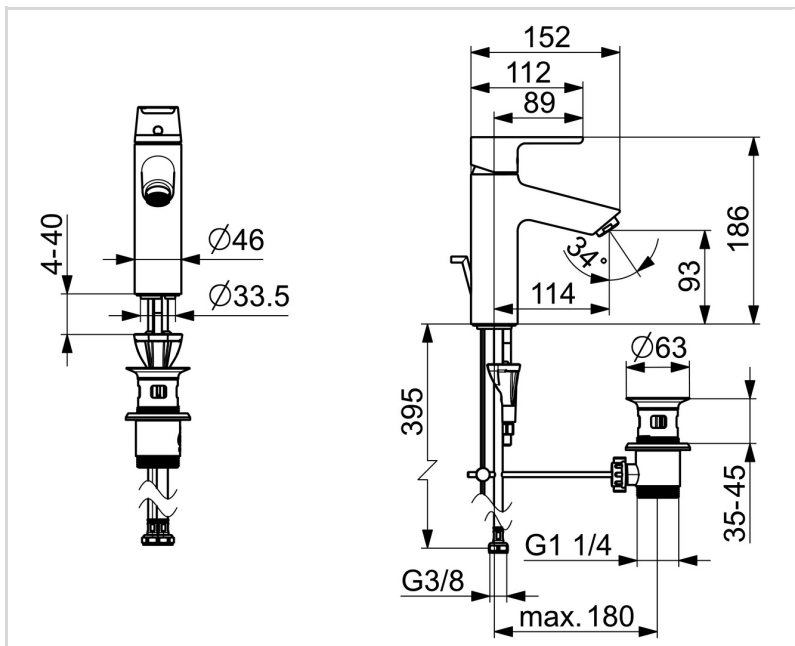

TECHNICKÉ ÚDAJE

VLASTNOSTI PRŮTOKU

Průtokové množství při 3 bar (s regulátorem průtoku) **6.0 l/min**

TECHNICKÉ VLASTNOSTI

Zdroj teplé vody **max. +70°C**
 Pracovní tlak **0.5-10 bar**
 Velikost přípojky **G3/8**
 Projection **114 mm**
 Zabezpečení proti zpětnému toku (ČSN EN 1717) **AA**
 Materiál **Mosaz**

PŘEDPISY

Norma EN **EN 817**
 Třída hlučnosti **I (ISO 3822)**

SCHVÁLENÍ A PROHLÁŠENÍ

DVGW **DW-6506DN0781**
 Prohlášení o shodě **DoC**
 EPD **S-P-06391**

UDRŽITELNOST

EPD module A1-A3 (kg CO2 eq.) **9,18**
 EPD module A4 (kg CO2 eq.) **0,25**
 EPD module B7 (kg CO2 eq.) **1854,00**
 EPD module C2 (kg CO2 eq.) **0,02**
 EPD module C3 (kg CO2 eq.) **0,02**
 EPD module C4 (kg CO2 eq.) **0,07**
 EPD module D (kg CO2 eq.) **-6,53**

NÁHRADNÍ DÍLY

SP52372263

Název	Kód
01 Páka Chrom	1014995V
01 Páka Chrom	1015000V
02 Záslepka Chrom	1012105V
03 Krytka Chrom	1012421V
04 Upevňovací matice, M34x1.5, SW30	1012133V
05 Kartuše, 3.0	1014428V
06 Aerátor, M24x1, 6 l/min Chrom	59913727
07 Těsnění	59914591
08 Upevňovací šroub, M8x1, L=130	59914474
09 Upevňovací set	59914475