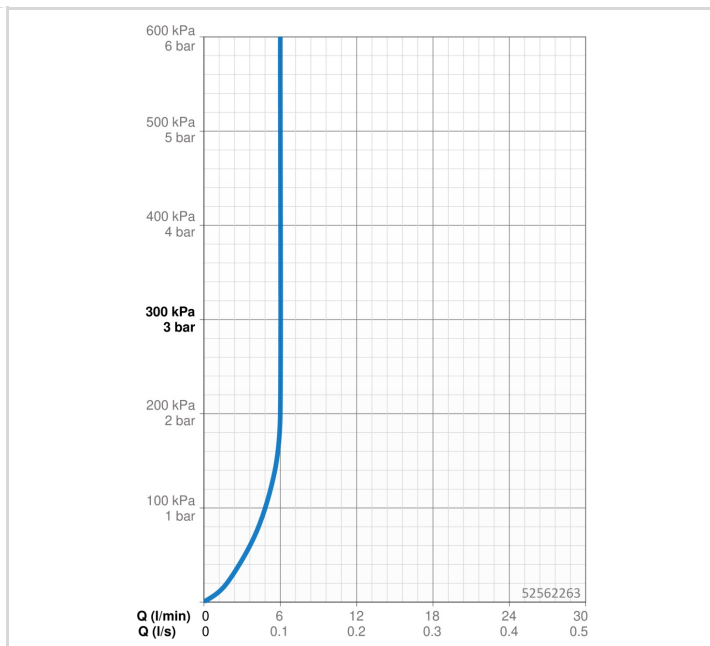

NÁHRADNÍ DÍLY

SP52372263

Název	Kód
01 Páka Chrom	1014995V
01 Páka Chrom	1015000V
02 Záslepka Chrom	1012105V
03 Krytka Chrom	1012421V
04 Upevňovací matice, M34x1.5, SW30	1012133V
05 Kartuše, 3.0	1014428V
06 Aerátor, M24x1, 6 l/min Chrom	59913727
07 Těsnění	59914591
08 Upevňovací šroub, M8x1, L=130	59914474
09 Upevňovací set	59914475