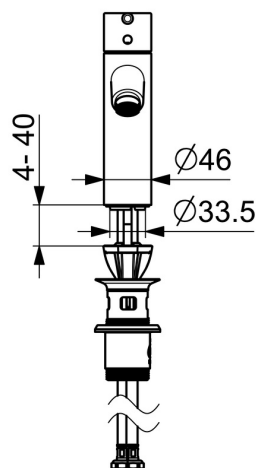

- Umyvadlo
- Jednopáková
- Stojánková
- Chrom
- Pevné výtokové rameno
- PCA® aerátor s konstantním průtokovým množstvím nezávislým na změnách tlaku
- Jedna ovládací páka / rukojeť, Pin - ovládací páka s tyčinkou, Páka se symboly teplé a studené vody
- Mechanický uzávěr odpadu s táhlem
- Funkce pro nastavení maximální teploty a průtoku vody
- ø 30 mm keramická kartuše pro ovládání teploty a průtoku vody
- Flexibilní připojovací hadice
- Tělo baterie z mosazi DZR, Instalační systém 3S pro bezpečné a jednoduché upevnění baterie

Technické údaje

Vlastnosti průtoku

Průtokové množství při 3 bar (s regulátorem průtoku) **6.0 l/min**

Technické vlastnosti

Zdroj teplé vody **max. +70°C**
 Pracovní tlak **0.5-10 bar**
 Velikost přípojky **G3/8**
 Projection **114 mm**
 Zabezpečení proti zpětnému toku (ČSN EN 1717) **AA**
 Materiál **Mosaz**

Náhradní díly

SP52372263

	Název	Kód
01	Páka	1014995V
01	Páka	1015000V
02	Záslepka	1012105V
03	Krytka	1012421V
04	Upevňovací matice, M34x1.5, SW30	1012133V
05	Kartuše, 3.0	1014428V
06	Aerator, M24x1, 6 l/min	59913727
07	Těsnění	59914591
08	Upevňovací šroub, M8x1, L=130	59914474
09	Upevňovací set	59914475