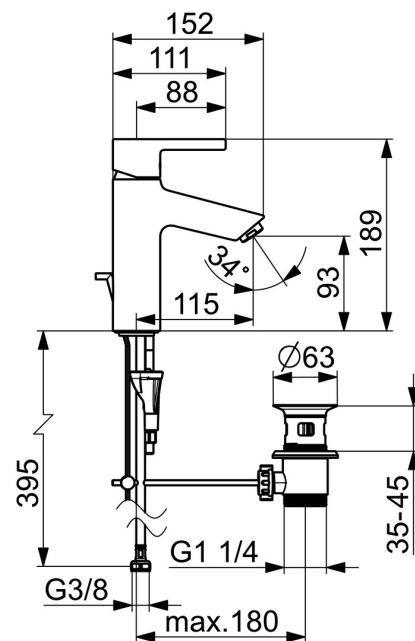

- Umyvadlo
- Jednopáková
- Stojánková
- Chrom
- Pevné výtokové rameno
- PCA® aerátor s konstantním průtokovým množstvím nezávislým na změnách tlaku
- Jedna ovládací páka / rukojeť, Pin - ovládací páka s tyčinkou, Páka se symboly teplé a studené vody
- Mechanický uzávěr odpadu s táhlem
- Funkce pro nastavení maximální teploty a průtoku vody
- ø 30 mm keramická kartuše pro ovládání teploty a průtoku vody
- Flexibilní připojovací hadice
- Tělo baterie z mosazi DZR, Instalační systém 3S pro bezpečné a jednoduché upevnění baterie

Technické údaje

Vlastnosti průtoku

Průtokové množství při 3 bar (s regulátorem průtoku) **6.0 l/min**

Technické vlastnosti

Zdroj teplé vody **max. +70°C**
 Pracovní tlak **0.5-10 bar**
 Velikost přípojky **G3/8**
 Projection **114 mm**
 Zabezpečení proti zpětnému toku (ČSN EN 1717) **AA**
 Materiál **Mosaz**

Náhradní díly

SP52372263

	Název	Kód
01	Páka	1014995V
01	Páka	1015000V
02	Záslepka	1012105V
03	Krytka	1012421V
04	Upevňovací matice, M34x1.5, SW30	1012133V
05	Kartuše, 3.0	1014428V
06	Aerator, M24x1, 6 l/min	59913727
07	Těsnění	59914591
08	Upevňovací šroub, M8x1, L=130	59914474
09	Upevňovací set	59914475