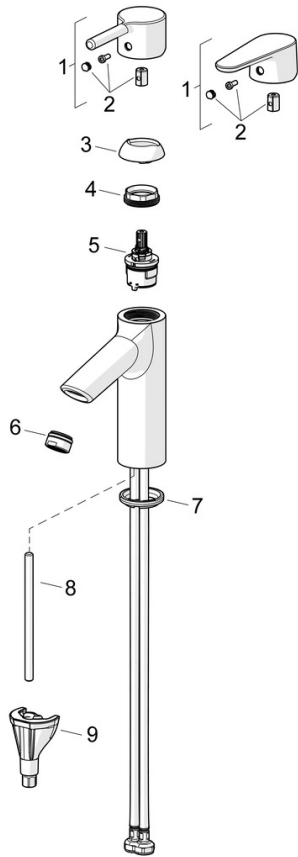

- Umyvadlo
- Jednopáková
- Stojánková
- Chrom
- Pevné výtokové rameno
- PCA® aerátor s konstantním průtokovým množstvím nezávislým na změnách tlaku
- Jedna ovládací páka / rukojeť, Pin - ovládací páka s tyčinkou, Páka se symboly teplé a studené vody
- Mechanický uzávěr odpadu s táhlem
- Funkce pro nastavení maximální teploty a průtoku vody
- ø 30 mm keramická kartuše pro ovládání teploty a průtoku vody
- Flexibilní připojovací hadice
- Tělo baterie z mosazi DZR, Instalační systém 3S pro bezpečné a jednoduché upevnění baterie

Technické údaje

Vlastnosti průtoku

Průtokové množství při 3 bar (s regulátorem průtoku) **6.0 l/min**

Technické vlastnosti

Zdroj teplé vody **max. +70°C**
 Pracovní tlak **0.5-10 bar**
 Velikost přípojky **G3/8**
 Projection **114 mm**
 Zabezpečení proti zpětnému toku (ČSN EN 1717) **AA**
 Materiál **Mosaz**

Předpisy

Norma EN **EN 817**
 Třída hlučnosti **I (ISO 3822)**

Schválení a Prohlášení

DVGW **DW-6506DN0781**
 Prohlášení o shodě **DoC**
 EPD **S-P-06391**

Udržitelnost

EPD module A1 (kg CO2 eq.) **8,59**
 EPD module A2 (kg CO2 eq.) **0,41**
 EPD module A3 (kg CO2 eq.) **0,81**
 EPD module A1-A3 (kg CO2 eq.) **9,81**
 EPD module A4 (kg CO2 eq.) **0,27**
 EPD module B7 (kg CO2 eq.) **1854,00**
 EPD module C2 (kg CO2 eq.) **0,02**
 EPD module C3 (kg CO2 eq.) **0,02**
 EPD module C4 (kg CO2 eq.) **0,08**
 EPD module D (kg CO2 eq.) **-6,98**

Náhradní díly

SP52372263

	Název	Kód
01	Páka	1014995V
01	Páka	1015000V
02	Záslepka	1012105V
03	Krytka	1012421V
04	Upevňovací matice, M34x1.5, SW30	1012133V
05	Kartuše, 3.0	1014428V
06	Aerator, M24x1, 6 l/min	59913727
07	Těsnění	59914591
08	Upevňovací šroub, M8x1, L=130	59914474
09	Upevňovací set	59914475