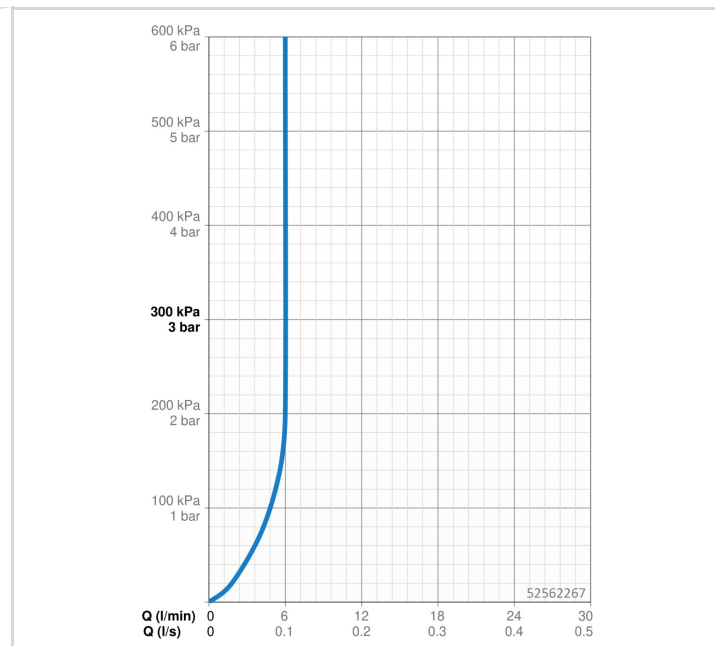

NÁHRADNÍ DÍLY

SP52372263

Název	Kód
01 Páka Chrom	1014995V
01 Páka Chrom	1015000V
02 Záslepka Chrom	1012105V
03 Krytka Chrom	1012421V
04 Upevňovací matice, M34x1.5, SW30	1012133V
05 Kartuše, 3.0	1014428V
06 Aerátor, M24x1, 6 l/min Chrom	59913727
07 Těsnění	59914591
08 Upevňovací šroub, M8x1, L=130	59914474
09 Upevňovací set	59914475