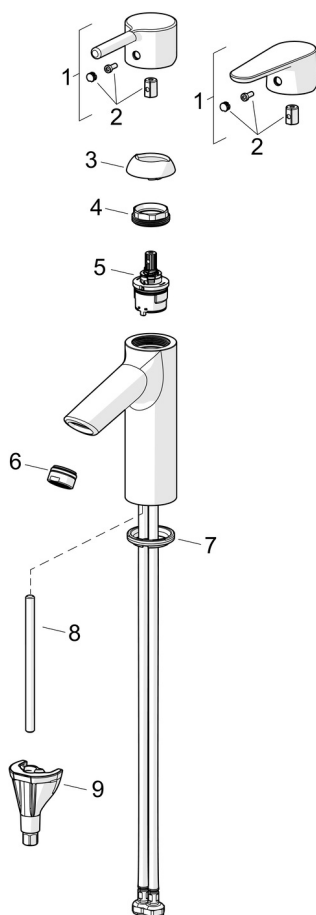

Snadná instalace díky instalačnímu systému 3S.

Vysoká kvalita
Elegantní design
Výsuvná
Vyrobeno v Evropě

Umyvadlová baterie s maximálním komfortem"

- Stojánková
- Chrom
- Pevné výtokové rameno
- PCA® aerátor s konstatním průtokovým množstvím nezávislým na změnách tlaku
- Jedna ovládací páka / rukojeť, Pin - ovládací páka s tyčinkou, Páka se symboly teplé a studené vody
- Mechanický uzávěr odpadu s táhlem
- Funkce pro nastavení maximální teploty a průtoku vody
- ø 30 mm keramická kartuše pro ovládání teploty a průtoku vody
- Flexibilní připojovací hadice
- Tělo baterie z mosazi DZR, Instalační systém 3S pro bezpečné a jednoduché upevnění baterie

TECHNICKÉ ÚDAJE

VLASTNOSTI PRŮTOKU

Průtokové množství při 3 bar (s regulátorem průtoku) **6.0 l/min**

TECHNICKÉ VLASTNOSTI

Zdroj teplé vody **max. +70°C**
 Pracovní tlak **0.5-10 bar**
 Velikost přípojky **G3/8**
 Projection **114 mm**
 Zabezpečení proti zpětnému toku (ČSN EN 1717) **AA**
 Materiál **Mosaz**

PŘEDPISY

Norma EN **EN 817**
 Třída hlučnosti **I (ISO 3822)**

SCHVÁLENÍ A PROHLÁŠENÍ

DVGW **DW-6506DN0781**
 Prohlášení o shodě **DoC**
 EPD **S-P-06391**

UDRŽITELNOST

EPD module A1-A3 (kg CO2 eq.) **9,77**
 EPD module A4 (kg CO2 eq.) **0,27**
 EPD module B7 (kg CO2 eq.) **1854,00**
 EPD module C2 (kg CO2 eq.) **0,02**
 EPD module C3 (kg CO2 eq.) **0,02**
 EPD module C4 (kg CO2 eq.) **0,08**
 EPD module D (kg CO2 eq.) **-6,95**

NÁHRADNÍ DÍLY

SP52372263

Název	Kód
01 Páka Chrom	1014995V
01 Páka Chrom	1015000V
02 Záslepka Chrom	1012105V
03 Krytka Chrom	1012421V
04 Upevňovací matice, M34x1.5, SW30	1012133V
05 Kartuše, 3.0	1014428V
06 Aerátor, M24x1, 6 l/min Chrom	59913727
07 Těsnění	59914591
08 Upevňovací šroub, M8x1, L=130	59914474
09 Upevňovací set	59914475