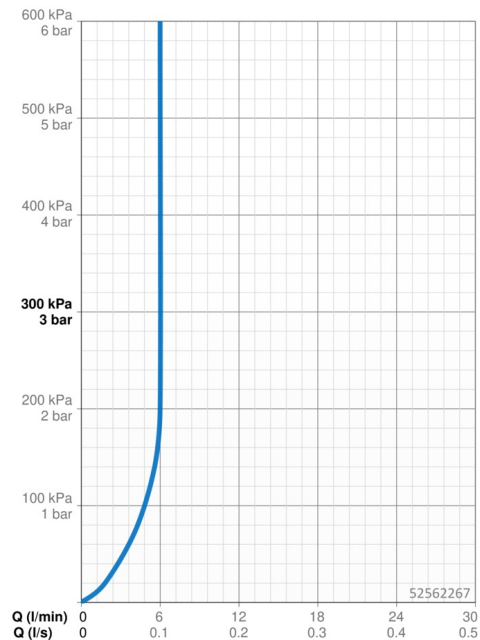

Technické údaje

Vlastnosti průtoku

Průtokové množství při 3 bar (s regulátorem průtoku) **6.0 l/min**

Technické vlastnosti

Zdroj teplé vody **max. +70°C**
 Pracovní tlak **0.5-10 bar**
 Velikost přípojky **G3/8**
 Projection **114 mm**
 Zabezpečení proti zpětnému toku (ČSN EN 1717) **AA**
 Materiál **Mosaz**

Předpisy

Norma EN **EN 817**
 Třída hlučnosti **I (ISO 3822)**

Schválení a Prohlášení

DVGW **DW-6506DN0781**
 Prohlášení o shodě **DoC**
 EPD **S-P-06391**

Udržitelnost

EPD module A1 (kg CO2 eq.) **8,59**
 EPD module A2 (kg CO2 eq.) **0,41**
 EPD module A3 (kg CO2 eq.) **0,81**
 EPD module A1-A3 (kg CO2 eq.) **9,81**
 EPD module A4 (kg CO2 eq.) **0,27**
 EPD module B7 (kg CO2 eq.) **1854,00**
 EPD module C2 (kg CO2 eq.) **0,02**
 EPD module C3 (kg CO2 eq.) **0,02**
 EPD module C4 (kg CO2 eq.) **0,08**
 EPD module D (kg CO2 eq.) **-6,98**