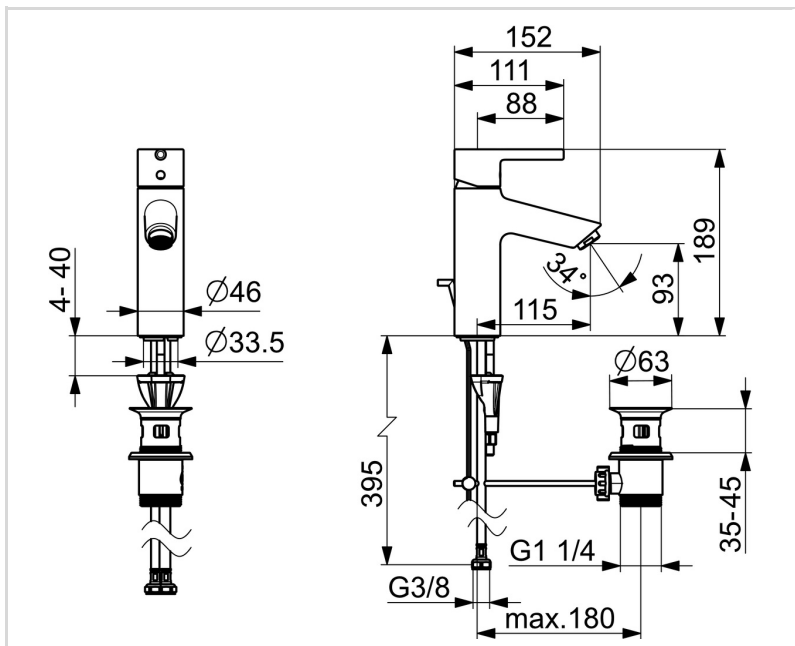

TECHNICKÉ ÚDAJE

VLASTNOSTI PRŮTOKU

Průtokové množství při 3 bar (s regulátorem průtoku) **6.0 l/min**

TECHNICKÉ VLASTNOSTI

Zdroj teplé vody **max. +70°C**
 Pracovní tlak **0.5-10 bar**
 Velikost přípojky **G3/8**
 Projection **114 mm**
 Zabezpečení proti zpětnému toku (ČSN EN 1717) **AA**
 Materiál **Mosaz**

PŘEDPISY

Norma EN **EN 817**
 Třída hlučnosti **I (ISO 3822)**

SCHVÁLENÍ A PROHLÁŠENÍ

DVGW **DW-6506DN0781**
 Prohlášení o shodě **DoC**
 EPD **S-P-06391**

UDRŽITELNOST

EPD module A1-A3 (kg CO2 eq.) **9,77**
 EPD module A4 (kg CO2 eq.) **0,27**
 EPD module B7 (kg CO2 eq.) **1854,00**
 EPD module C2 (kg CO2 eq.) **0,02**
 EPD module C3 (kg CO2 eq.) **0,02**
 EPD module C4 (kg CO2 eq.) **0,08**
 EPD module D (kg CO2 eq.) **-6,95**

NÁHRADNÍ DÍLY

SP52372263

Název	Kód
01 Páka Chrom	1014995V
01 Páka Chrom	1015000V
02 Záslepka Chrom	1012105V
03 Krytka Chrom	1012421V
04 Upevňovací matice, M34x1.5, SW30	1012133V
05 Kartuše, 3.0	1014428V
06 Aerátor, M24x1, 6 l/min Chrom	59913727
07 Těsnění	59914591
08 Upevňovací šroub, M8x1, L=130	59914474
09 Upevňovací set	59914475