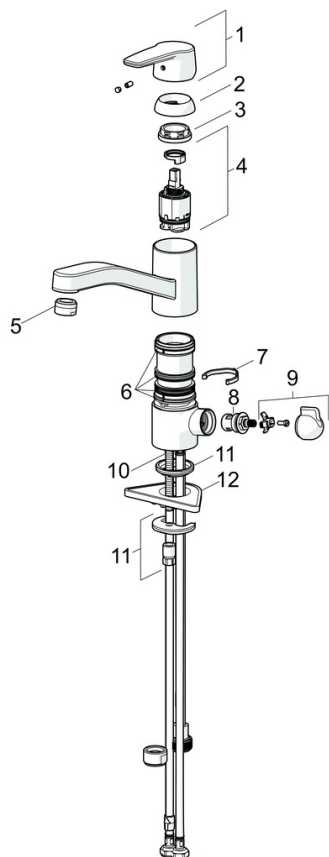

### Technické vlastnosti

Velikost DN (jmenovitý rozměr) **DN15**  
 Zdroj teplé vody **max. +70°C**  
 Pracovní tlak **0.5-10 bar**  
 Velikost přípojky **G3/8**  
 Projection **215 mm**  
 Zabezpečení proti zpětnému toku (ČSN EN 1717) **AA**  
 Materiál **Mosaz**  
 Rozsah otáčení výtokového ramene **120°**

### Udržitelnost

EPD module A1 (kg CO2 eq.) **8,34**  
 EPD module A2 (kg CO2 eq.) **0,40**  
 EPD module A3 (kg CO2 eq.) **3,67**  
 EPD module A1-A3 (kg CO2 eq.) **12,40**  
 EPD module A4 (kg CO2 eq.) **0,25**  
 EPD module B7 (kg CO2 eq.) **4728,00**  
 EPD module C2 (kg CO2 eq.) **0,02**  
 EPD module C3 (kg CO2 eq.) **0,02**  
 EPD module C4 (kg CO2 eq.) **0,38**  
 EPD module D (kg CO2 eq.) **-7,01**

### SP52662293

	Název	Kód
01	Páka	59914417
02	Krytka, 33x3 mm	59912504
03	Temperature adjustment limiter Ukončeno	59912325
04	Upevňovací matice, M37x1, AF30 Ukončeno	59912111
05	Kartuše, 3.5 Classic	59913075
06	Výtokové rameno Ukončeno	59914432
07	Aerator, M24x1 STD HC A	59902366
08	Těsnící sada	1001264V
08	Těsnící sada Ukončeno	59913968
09	Omezovač Ukončeno	59914437
10	Vršek, G1/2	59914433
11	Rukojeť ventilu pro pračku Ukončeno	59914715
12	Upevňovací šroub, M8x1, L=140	59912474
13	Upevňovací set	59910749
14	Upevňovací destička	59910008