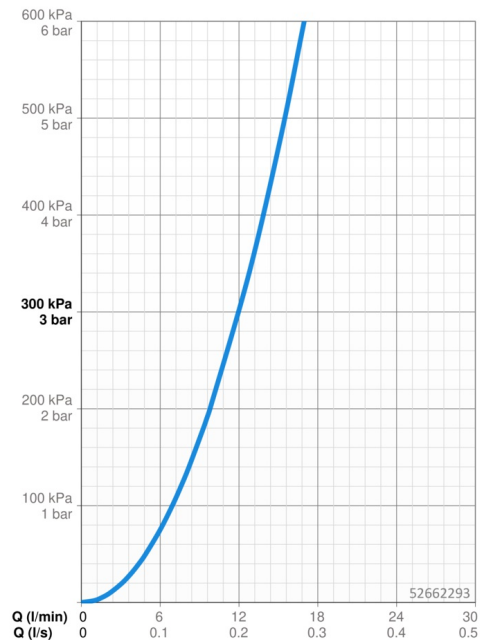

Technické údaje

Vlastnosti průtoku

Průtokové množství při 3 bar **12.0 l/min**

Technické vlastnosti

Velikost DN (jmenovitý rozměr) **DN15**
Zdroj teplé vody **max. +70°C**
Pracovní tlak **0.5-10 bar**
Velikost přípojky **G3/8**
Projection **215 mm**
Zabezpečení proti zpětnému toku (ČSN EN 1717) **AA**
Materiál **Mosaz**
Rozsah otáčení výtokového ramene **120°**

Předpisy

Norma EN **EN 817**
Třída hlučnosti **I (ISO 3822)**

Schválení a Prohlášení

Prohlášení o shodě **DoC**
EPD **S-P-06396**

Udržitelnost

EPD module A1 (kg CO2 eq.) **8,34**
EPD module A2 (kg CO2 eq.) **0,40**
EPD module A3 (kg CO2 eq.) **3,67**
EPD module A1-A3 (kg CO2 eq.) **12,40**
EPD module A4 (kg CO2 eq.) **0,25**
EPD module B7 (kg CO2 eq.) **4728,00**
EPD module C2 (kg CO2 eq.) **0,02**
EPD module C3 (kg CO2 eq.) **0,02**
EPD module C4 (kg CO2 eq.) **0,38**
EPD module D (kg CO2 eq.) **-7,01**