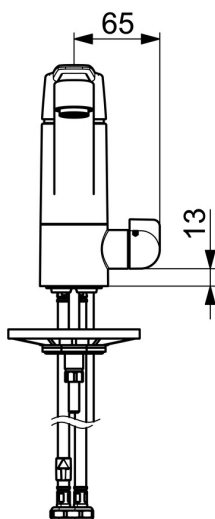

EAN: 4057304002908

[static.hansa.com/52662293](http://static.hansa.com/52662293)

- Kuchyně
- Jednopáková, Ventil pro pračku nebo myčku
- Stojánková
- Chrom
- Otočné výtokové rameno, Možnost omezení rozsahu otáčení
- CASCADE® aerátor
- Mechanický uzavírací ventil pro připojení myčky nebo pračky
- Páka se symboly teplé a studené vody, Jedna ovládací páka / rukojeť
- Funkce pro nastavení maximální teploty a průtoku vody, Nastavitelný omezovač teploty vody (součástí dodávky, možnost dodatečné instalace)
- ø 35 mm keramická kartuše pro ovládání teploty a průtoku vody
- Flexibilní připojovací hadice
- Tělo baterie z mosazi DZR, Montážní systém Rapid

### Technické vlastnosti

Velikost DN (jmenovitý rozměr) **DN15**  
 Zdroj teplé vody **max. +70°C**  
 Pracovní tlak **0.5-10 bar**  
 Velikost přípojky **G3/8**  
 Projection **215 mm**  
 Zabezpečení proti zpětnému toku (ČSN EN 1717) **AA**  
 Materiál **Mosaz**  
 Rozsah otáčení výtokového ramene **120°**