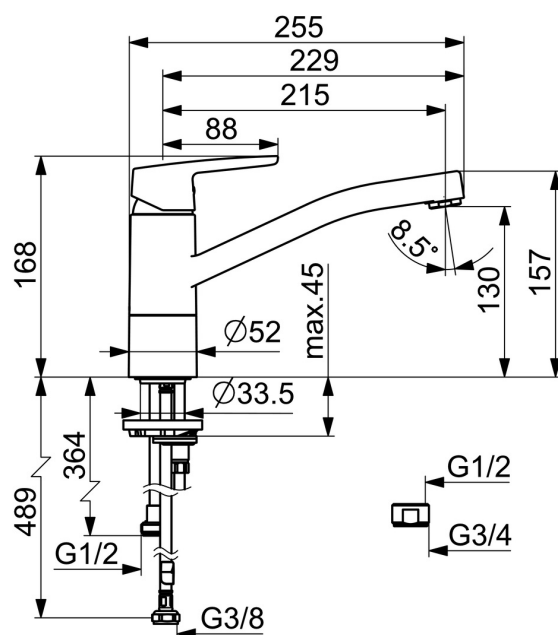

EAN: 4057304002908

static.hansa.com/52662293

- Kuchyně
- Jednopáková, Ventil pro pračku nebo myčku
- Stojánková
- Chrom
- Otočné výtokové rameno, Možnost omezení rozsahu otáčení
- CASCADE® aerátor
- Mechanický uzavírací ventil pro připojení myčky nebo pračky
- Páka se symboly teplé a studené vody, Jedna ovládací páka / rukojeť
- Funkce pro nastavení maximální teploty a průtoku vody, Nastavitelný omezovač teploty vody (součástí dodávky, možnost dodatečné instalace)
- ø 35 mm keramická kartuše pro ovládání teploty a průtoku vody
- Flexibilní připojovací hadice
- Tělo baterie z mosazi DZR, Montážní systém Rapid

Technické údaje

Vlastnosti průtoku

Průtokové množství při 3 bar **12.0 l/min**

Technické vlastnosti

Velikost DN (jmenovitý rozměr) **DN15**
 Zdroj teplé vody **max. +70°C**
 Pracovní tlak **0.5-10 bar**
 Velikost přípojky **G3/8**
 Projection **215 mm**
 Zabezpečení proti zpětnému toku (ČSN EN 1717) **AA**
 Materiál **Mosaz**
 Rozsah otáčení výtokového ramene **120°**

Náhradní díly

SP52662293

	Název	Kód
01	Páka	59914417
02	Krytka, 33x3 mm	59912504
03	Temperature adjustment limiter Ukončeno	59912325
04	Upevňovací matice, M37x1, AF30 Ukončeno	59912111
05	Kartuše, 3.5 Classic	59913075
06	Výtokové rameno Ukončeno	59914432
07	Aerator, M24x1 STD HC A	59902366
08	Těsnící sada	1001264V
08	Těsnící sada Ukončeno	59913968
09	Omezovač Ukončeno	59914437
10	Vršek, G1/2	59914433
11	Rukojeť ventilu pro pračku Ukončeno	59914715
12	Upevňovací šroub, M8x1, L=140	59912474
13	Upevňovací set	59910749
14	Upevňovací destička	59910008

SP52662293(2020)

	Název	Kód
01	Páka	59914417
02	Krytka, 33x3 mm	59912504
03	Upevňovací matice, M37x1, SW30	1005680V
04	Kartuše, 3.5 Classic	59913075
05	Aerator, M24x1 STD HC A	59902366
06	Těsnící sada	1001264V
07	Omezovač, 120°	59914489
08	Vršek, G1/2	59914433
09	Rukojeť ventilu pro pračku Ukončeno	59914715
10	Upevňovací šroub, M8x1, L=140	59912474
11	Upevňovací set	59910749
12	Upevňovací destička	59910008