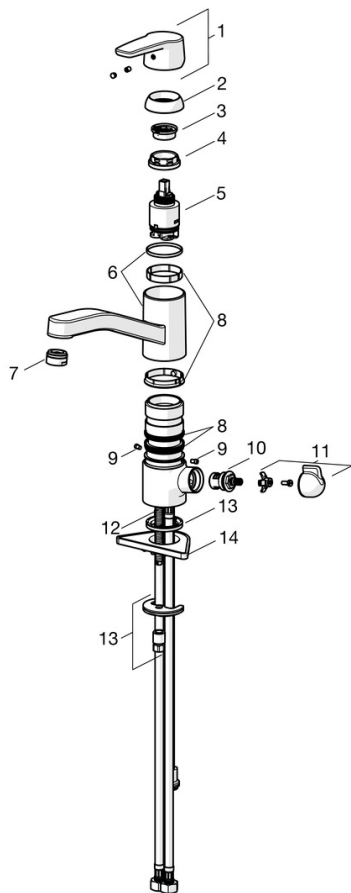

EAN: 4057304002908

static.hansa.com/52662293

- Kuchyně
- Jednopáková, Ventil pro pračku nebo myčku
- Stojánková
- Chrom
- Otočné výtokové rameno, Možnost omezení rozsahu otáčení
- CASCADE® aerátor
- Mechanický uzavírací ventil pro připojení myčky nebo pračky
- Páka se symboly teplé a studené vody, Jedna ovládací páka / rukojeť
- Funkce pro nastavení maximální teploty a průtoku vody, Nastavitelný omezovač teploty vody (součástí dodávky, možnost dodatečné instalace)
- ø 35 mm keramická kartuše pro ovládání teploty a průtoku vody
- Flexibilní připojovací hadice
- Tělo baterie z mosazi DZR, Montážní systém Rapid

Technické údaje

Vlastnosti průtoku

Průtokové množství při 3 bar **12.0 l/min**

Technické vlastnosti

Velikost DN (jmenovitý rozměr) **DN15**
 Zdroj teplé vody **max. +70°C**
 Pracovní tlak **0.5-10 bar**
 Velikost přípojky **G3/8**
 Projection **215 mm**
 Zabezpečení proti zpětnému toku (ČSN EN 1717) **AA**
 Materiál **Mosaz**
 Rozsah otáčení výtokového ramene **120°**

Náhradní díly

SP52662293

	Název	Kód
01	Páka	59914417
02	Krytka, 33x3 mm	59912504
03	Temperature adjustment limiter Ukončeno	59912325
04	Upevňovací matice, M37x1, AF30 Ukončeno	59912111
05	Kartuše, 3.5 Classic	59913075
06	Výtokové rameno Ukončeno	59914432
07	Aerator, M24x1 STD HC A	59902366
08	Těsnící sada	1001264V
08	Těsnící sada Ukončeno	59913968
09	Omezovač Ukončeno	59914437
10	Vršek, G1/2	59914433
11	Rukojeť ventilu pro pračku Ukončeno	59914715
12	Upevňovací šroub, M8x1, L=140	59912474
13	Upevňovací set	59910749
14	Upevňovací destička	59910008

SP52662293(2020)

	Název	Kód
01	Páka	59914417
02	Krytka, 33x3 mm	59912504
03	Upevňovací matice, M37x1, SW30	1005680V
04	Kartuše, 3.5 Classic	59913075
05	Aerator, M24x1 STD HC A	59902366
06	Těsnící sada	1001264V
07	Omezovač, 120°	59914489
08	Vršek, G1/2	59914433
09	Rukojeť ventilu pro pračku Ukončeno	59914715
10	Upevňovací šroub, M8x1, L=140	59912474
11	Upevňovací set	59910749
12	Upevňovací destička	59910008