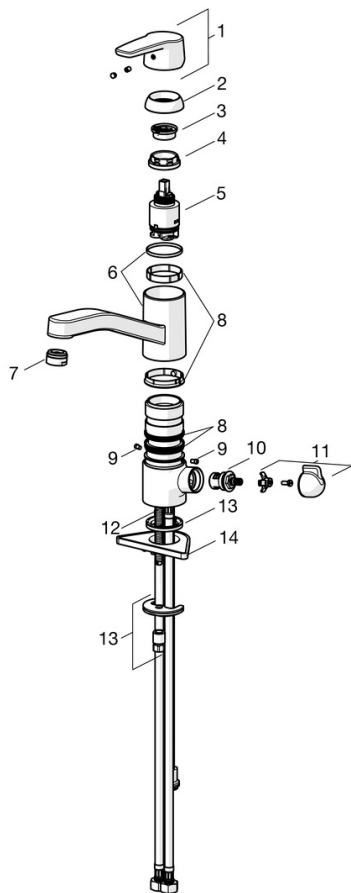

### Technické vlastnosti

Velikost DN (jmenovitý rozměr) **DN15**  
 Zdroj teplé vody **max. +70°C**  
 Pracovní tlak **0.5-10 bar**  
 Velikost přípojky **G3/8**  
 Projection **215 mm**  
 Zabezpečení proti zpětnému toku (ČSN EN 1717) **AA**  
 Materiál **Mosaz**  
 Rozsah otáčení výtokového ramene **120°**

### SP52662293

	Název	Kód
01	Páka	59914417
02	Krytka, 33x3 mm	59912504
03	Temperature adjustment limiter Ukončeno	59912325
04	Upevňovací matice, M37x1, AF30 Ukončeno	59912111
05	Kartuše, 3.5 Classic	59913075
06	Výtokové rameno Ukončeno	59914432
07	Aerator, M24x1 STD HC A	59902366
08	Těsnící sada	1001264V
08	Těsnící sada Ukončeno	59913968
09	Omezovač Ukončeno	59914437
10	Vršek, G1/2	59914433
11	Rukojeť ventilu pro pračku Ukončeno	59914715
12	Upevňovací šroub, M8x1, L=140	59912474
13	Upevňovací set	59910749
14	Upevňovací destička	59910008