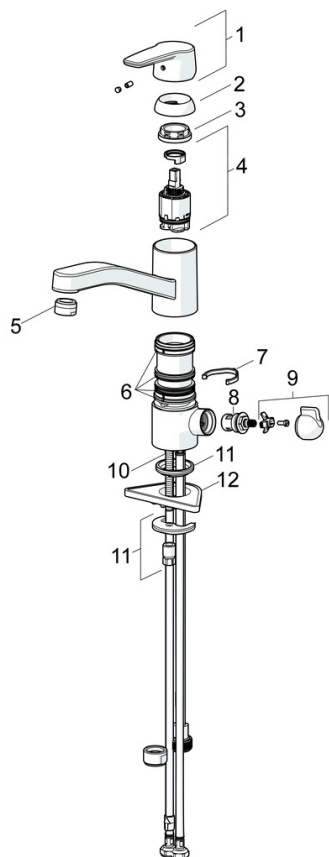

EAN: 4057304002908

static.hansa.com/52662293

- Kuchyně
- Jednopáková, Ventil pro pračku nebo myčku
- Stojánková
- Chrom
- Otočné výtokové rameno, Možnost omezení rozsahu otáčení
- CASCADE® aerátor
- Mechanický uzavírací ventil pro připojení myčky nebo pračky
- Páka se symboly teplé a studené vody, Jedna ovládací páka / rukojeť
- Funkce pro nastavení maximální teploty a průtoku vody, Nastavitelný omezovač teploty vody (součástí dodávky, možnost dodatečné instalace)
- ø 35 mm keramická kartuše pro ovládání teploty a průtoku vody
- Flexibilní připojovací hadice
- Tělo baterie z mosazi DZR, Montážní systém Rapid

Technické údaje

Vlastnosti průtoku

Průtokové množství při 3 bar **12.0 l/min**

Technické vlastnosti

Velikost DN (jmenovitý rozměr) **DN15**
 Zdroj teplé vody **max. +70°C**
 Pracovní tlak **0.5-10 bar**
 Velikost přípojky **G3/8**
 Projection **215 mm**
 Zabezpečení proti zpětnému toku (ČSN EN 1717) **AA**
 Materiál **Mosaz**
 Rozsah otáčení výtokového ramene **120°**

Náhradní díly

SP52662293

	Název	Kód
01	Páka	59914417
02	Krytka, 33x3 mm	59912504
03	Temperature adjustment limiter Ukončeno	59912325
04	Upevňovací matice, M37x1, AF30 Ukončeno	59912111
05	Kartuše, 3.5 Classic	59913075
06	Výtokové rameno Ukončeno	59914432
07	Aerator, M24x1 STD HC A	59902366
08	Těsnící sada	1001264V
08	Těsnící sada Ukončeno	59913968
09	Omezovač Ukončeno	59914437
10	Vršek, G1/2	59914433
11	Rukojeť ventilu pro pračku Ukončeno	59914715
12	Upevňovací šroub, M8x1, L=140	59912474
13	Upevňovací set	59910749
14	Upevňovací destička	59910008

SP52662293(2020)

	Název	Kód
01	Páka	59914417
02	Krytka, 33x3 mm	59912504
03	Upevňovací matice, M37x1, SW30	1005680V
04	Kartuše, 3.5 Classic	59913075
05	Aerator, M24x1 STD HC A	59902366
06	Těsnící sada	1001264V
07	Omezovač, 120°	59914489
08	Vršek, G1/2	59914433
09	Rukojeť ventilu pro pračku Ukončeno	59914715
10	Upevňovací šroub, M8x1, L=140	59912474
11	Upevňovací set	59910749
12	Upevňovací destička	59910008