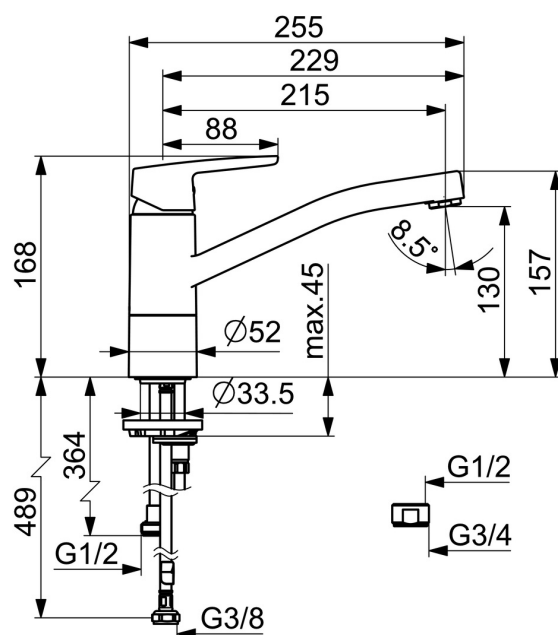

EAN: 4057304002908

[static.hansa.com/52662293](http://static.hansa.com/52662293)

- Kuchyně
- Jednopáková, Ventil pro pračku nebo myčku
- Stojánková
- Chrom
- Otočné výtokové rameno, Možnost omezení rozsahu otáčení
- CASCADE® aerátor
- Mechanický uzavírací ventil pro připojení myčky nebo pračky
- Páka se symboly teplé a studené vody, Jedna ovládací páka / rukojeť
- Funkce pro nastavení maximální teploty a průtoku vody, Nastavitelný omezovač teploty vody (součástí dodávky, možnost dodatečné instalace)
- ø 35 mm keramická kartuše pro ovládání teploty a průtoku vody
- Flexibilní připojovací hadice
- Tělo baterie z mosazi DZR, Montážní systém Rapid

### Technické vlastnosti

Velikost DN (jmenovitý rozměr) **DN15**  
 Zdroj teplé vody **max. +70°C**  
 Pracovní tlak **0.5-10 bar**  
 Velikost přípojky **G3/8**  
 Projection **215 mm**  
 Zabezpečení proti zpětnému toku (ČSN EN 1717) **AA**  
 Materiál **Mosaz**  
 Rozsah otáčení výtokového ramene **120°**

### SP52662293

	Název	Kód
01	Páka	59914417
02	Krytka, 33x3 mm	59912504
03	Temperature adjustment limiter Ukončeno	59912325
04	Upevňovací matice, M37x1, AF30 Ukončeno	59912111
05	Kartuše, 3.5 Classic	59913075
06	Výtokové rameno Ukončeno	59914432
07	Aerator, M24x1 STD HC A	59902366
08	Těsnící sada	1001264V
08	Těsnící sada Ukončeno	59913968
09	Omezovač Ukončeno	59914437
10	Vršek, G1/2	59914433
11	Rukojeť ventilu pro pračku Ukončeno	59914715
12	Upevňovací šroub, M8x1, L=140	59912474
13	Upevňovací set	59910749
14	Upevňovací destička	59910008