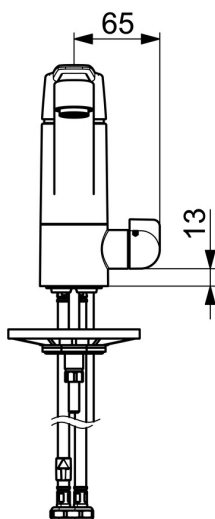

EAN: 4057304002908

static.hansa.com/52662293

- Kuchyně
- Jednopáková, Ventil pro pračku nebo myčku
- Stojánková
- Chrom
- Otočné výtokové rameno, Možnost omezení rozsahu otáčení
- CASCADE® aerátor
- Mechanický uzavírací ventil pro připojení myčky nebo pračky
- Páka se symboly teplé a studené vody, Jedna ovládací páka / rukojeť
- Funkce pro nastavení maximální teploty a průtoku vody, Nastavitelný omezovač teploty vody (součástí dodávky, možnost dodatečné instalace)
- ø 35 mm keramická kartuše pro ovládání teploty a průtoku vody
- Flexibilní připojovací hadice
- Tělo baterie z mosazi DZR, Montážní systém Rapid

Technické údaje

Vlastnosti průtoku

Průtokové množství při 3 bar **12.0 l/min**

Technické vlastnosti

Velikost DN (jmenovitý rozměr) **DN15**
 Zdroj teplé vody **max. +70°C**
 Pracovní tlak **0.5-10 bar**
 Velikost přípojky **G3/8**
 Projection **215 mm**
 Zabezpečení proti zpětnému toku (ČSN EN 1717) **AA**
 Materiál **Mosaz**
 Rozsah otáčení výtokového ramene **120°**

Náhradní díly

SP52662293

	Název	Kód
01	Páka	59914417
02	Krytka, 33x3 mm	59912504
03	Temperature adjustment limiter Ukončeno	59912325
04	Upevňovací matice, M37x1, AF30 Ukončeno	59912111
05	Kartuše, 3.5 Classic	59913075
06	Výtokové rameno Ukončeno	59914432
07	Aerator, M24x1 STD HC A	59902366
08	Těsnící sada	1001264V
08	Těsnící sada Ukončeno	59913968
09	Omezovač Ukončeno	59914437
10	Vršek, G1/2	59914433
11	Rukojeť ventilu pro pračku Ukončeno	59914715
12	Upevňovací šroub, M8x1, L=140	59912474
13	Upevňovací set	59910749
14	Upevňovací destička	59910008

SP52662293(2020)

	Název	Kód
01	Páka	59914417
02	Krytka, 33x3 mm	59912504
03	Upevňovací matice, M37x1, SW30	1005680V
04	Kartuše, 3.5 Classic	59913075
05	Aerator, M24x1 STD HC A	59902366
06	Těsnící sada	1001264V
07	Omezovač, 120°	59914489
08	Vršek, G1/2	59914433
09	Rukojeť ventilu pro pračku Ukončeno	59914715
10	Upevňovací šroub, M8x1, L=140	59912474
11	Upevňovací set	59910749
12	Upevňovací destička	59910008