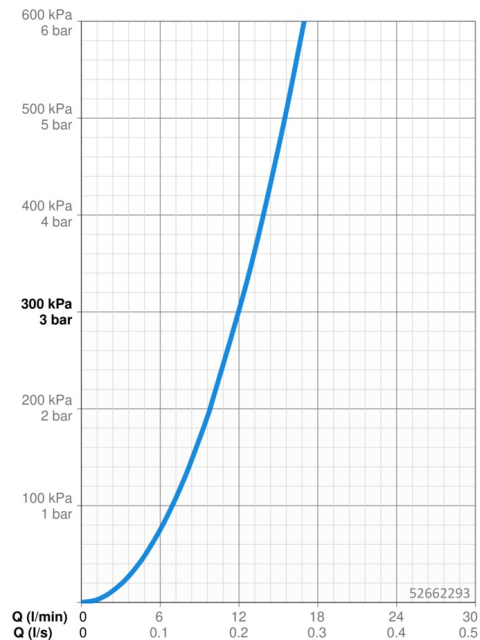

Technické údaje

Vlastnosti průtoku

Průtokové množství při 3 bar **12.0 l/min**

Technické vlastnosti

Velikost DN (jmenovitý rozměr) **DN15**
 Zdroj teplé vody **max. +70°C**
 Pracovní tlak **0.5-10 bar**
 Velikost přípojky **G3/8**
 Projection **215 mm**
 Zabezpečení proti zpětnému toku (ČSN EN 1717) **AA**
 Materiál **Mosaz**
 Rozsah otáčení výtokového ramene **120°**

Předpisy

Norma EN **EN 817**
 Třída hlučnosti **I (ISO 3822)**

Schválení a Prohlášení

Prohlášení o shodě **DoC**
 EPD **S-P-06396**

Udržitelnost

EPD module A1 (kg CO2 eq.) **8,34**
 EPD module A2 (kg CO2 eq.) **0,40**
 EPD module A3 (kg CO2 eq.) **3,67**
 EPD module A1-A3 (kg CO2 eq.) **12,40**
 EPD module A4 (kg CO2 eq.) **0,25**
 EPD module B7 (kg CO2 eq.) **4728,00**
 EPD module C2 (kg CO2 eq.) **0,02**
 EPD module C3 (kg CO2 eq.) **0,02**
 EPD module C4 (kg CO2 eq.) **0,38**
 EPD module D (kg CO2 eq.) **-7,01**