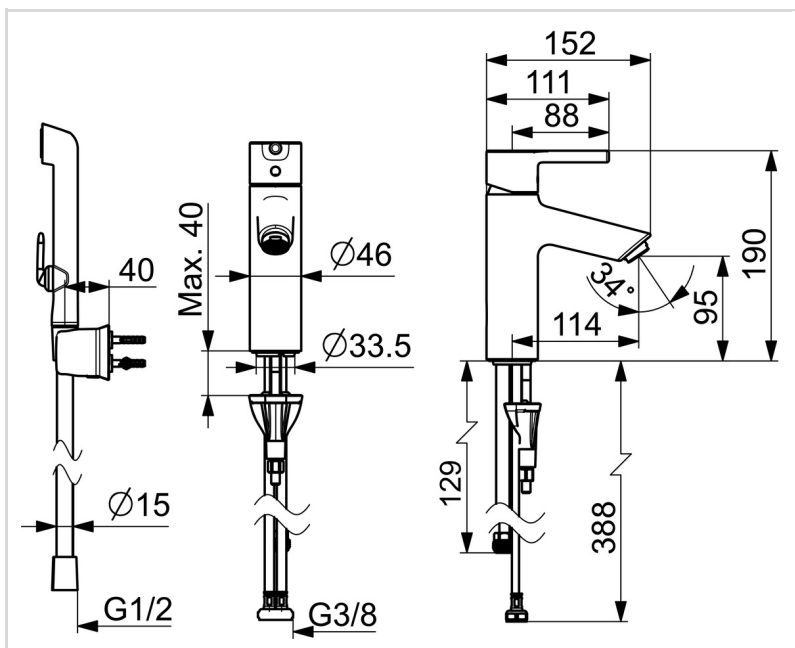

NÁHRADNÍ DÍLY

SP52372263

Název	Kód
01 Páka Chrom	1014995V
01 Páka Chrom	1015000V
02 Záslepka Chrom	1012105V
03 Krytka Chrom	1012421V
04 Upevňovací matice, M34x1.5, SW30	1012133V
05 Kartuše, 3.0	1014428V
06 Aerátor, M24x1, 6 l/min Chrom	59913727
07 Těsnění	59914591
08 Upevňovací šroub, M8x1, L=130	59914474
09 Upevňovací set	59914475