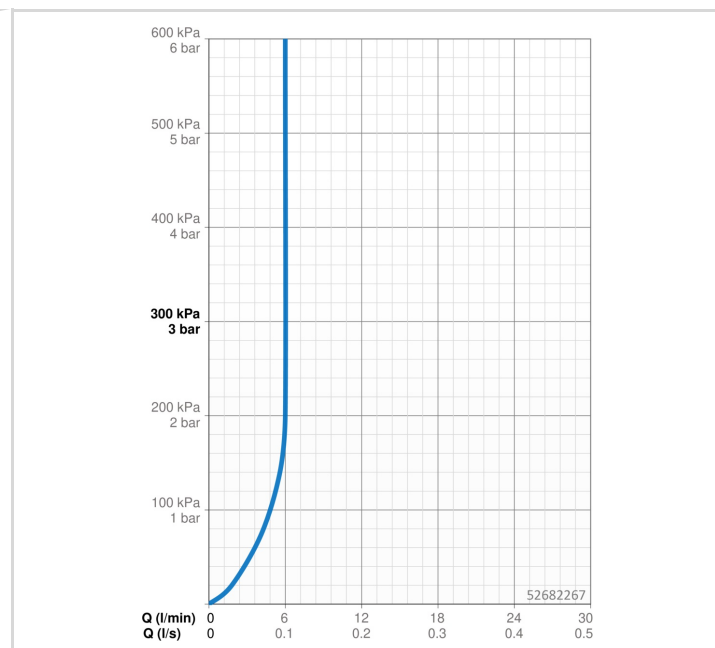

NÁHRADNÍ DÍLY

SP52372263

Název	Kód
01 Páka Chrom	1014995V
01 Páka Chrom	1015000V
02 Záslepka Chrom	1012105V
03 Krytka Chrom	1012421V
04 Upevňovací matice, M34x1.5, SW30	1012133V
05 Kartuše, 3.0	1014428V
06 Aerátor, M24x1, 6 l/min Chrom	59913727
07 Těsnění	59914591
08 Upevňovací šroub, M8x1, L=130	59914474
09 Upevňovací set	59914475