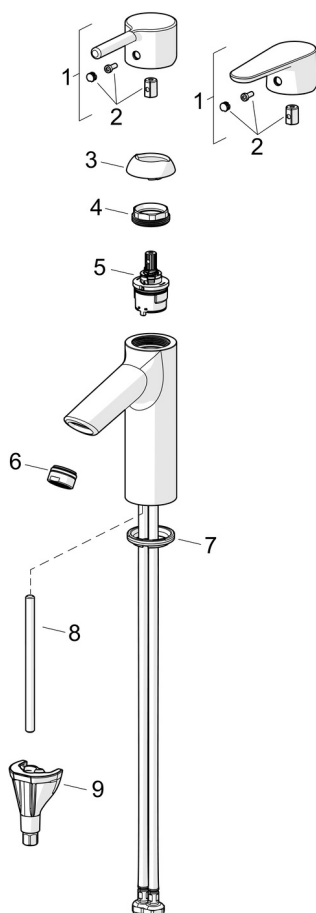

### TECHNICKÉ VLASTNOSTI

Zdroj teplé vody	<b>max. +70°C</b>
Pracovní tlak	<b>0.5-10 bar</b>
Velikost přípojky	<b>G3/8</b>
Projection	<b>114 mm</b>
Zabezpečení proti zpětnému toku (ČSN EN 1717)	<b>HC</b>
Materiál	<b>Mosaz</b>

## NÁHRADNÍ DÍLY

## SP52372263

Název	Kód
01 Páka Chrom	1014995V
01 Páka Chrom	1015000V
02 Záslepka Chrom	1012105V
03 Krytka Chrom	1012421V
04 Upevňovací matice, M34x1.5, SW30	1012133V
05 Kartuše, 3.0	1014428V
06 Aerátor, M24x1, 6 l/min Chrom	59913727
07 Těsnění	59914591
08 Upevňovací šroub, M8x1, L=130	59914474
09 Upevňovací set	59914475