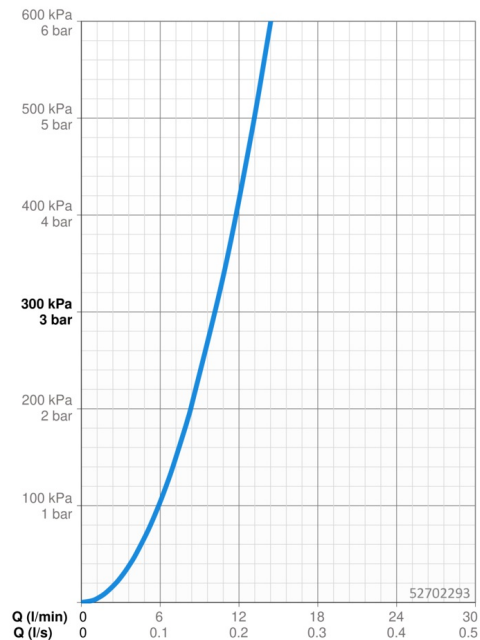

EAN: 4057304005183
static.hansa.com/52702293

- Kuchyňě
- Jednopáková
- Stojánková
- Chrom
- Otočné výtokové rameno, Možnost omezení rozsahu otáčení
- Páka se symboly teplé a studené vody, Jedna ovládací páka / rukojeť
- Funkce pro nastavení maximální teploty a průtoku vody, Nastavitelný omezovač teploty vody (součástí dodávky, možnost dodatečné instalace)
- Filtr(y) na nečistoty, \varnothing 35 mm keramická kartuše pro ovládání teploty a průtoku vody
- Flexibilní připojovací hadice
- Montážní systém Rapid

Technické údaje

Vlastnosti průtoku

Průtokové množství při 3 bar **10.2 l/min**

Technické vlastnosti

Velikost DN (jmenovitý rozměr) **DN15**
 Zdroj teplé vody **max. +80°C**
 Pracovní tlak **0.5-10 bar**
 Velikost přípojky **G3/8**
 Projection **221 mm**
 Zabezpečení proti zpětnému toku (ČSN EN 1717) **AA**
 Materiál **Mosaz**
 Rozsah otáčení výtokového ramene **120° (60° / 0°)**

Předpisy

Norma EN **EN 817**
 Třída hlučnosti **I (ISO 3822)**

Schválení a Prohlášení

Prohlášení o shodě **DoC**
 EPD **S-P-06396**

Udržitelnost

EPD module A1 (kg CO2 eq.) **5,96**
 EPD module A2 (kg CO2 eq.) **0,28**
 EPD module A3 (kg CO2 eq.) **2,62**
 EPD module A1-A3 (kg CO2 eq.) **8,86**
 EPD module A4 (kg CO2 eq.) **0,18**
 EPD module B7 (kg CO2 eq.) **4018,80**
 EPD module C2 (kg CO2 eq.) **0,01**
 EPD module C3 (kg CO2 eq.) **0,01**
 EPD module C4 (kg CO2 eq.) **0,27**
 EPD module D (kg CO2 eq.) **-5,01**