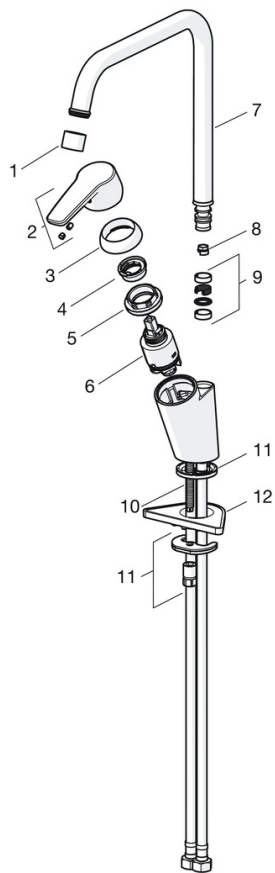

EAN: 4057304005183
static.hansa.com/52702293

- Kuchyňě
- Jednopáková
- Stojánková
- Chrom
- Otočné výtokové rameno, Možnost omezení rozsahu otáčení
- Páka se symboly teplé a studené vody, Jedna ovládací páka / rukojeť
- Funkce pro nastavení maximální teploty a průtoku vody, Nastavitelný omezovač teploty vody (součástí dodávky, možnost dodatečné instalace)
- Filtr(y) na nečistoty, \varnothing 35 mm keramická kartuše pro ovládání teploty a průtoku vody
- Flexibilní připojovací hadice
- Montážní systém Rapid

Technické údaje

Vlastnosti průtoku

Průtokové množství při 3 bar **10.2 l/min**

Technické vlastnosti

Velikost DN (jmenovitý rozměr) **DN15**
 Zdroj teplé vody **max. +80°C**
 Pracovní tlak **0.5-10 bar**
 Velikost přípojky **G3/8**
 Projection **221 mm**
 Zabezpečení proti zpětnému toku (ČSN EN 1717) **AA**
 Materiál **Mosaz**
 Rozsah otáčení výtokového ramene **120° (60° / 0°)**

Předpisy

Norma EN **EN 817**
 Třída hlučnosti **I (ISO 3822)**

Schválení a Prohlášení

Prohlášení o shodě **DoC**
 EPD **S-P-06396**

Udržitelnost

EPD module A1 (kg CO2 eq.) **5,96**
 EPD module A2 (kg CO2 eq.) **0,28**
 EPD module A3 (kg CO2 eq.) **2,62**
 EPD module A1-A3 (kg CO2 eq.) **8,86**
 EPD module A4 (kg CO2 eq.) **0,18**
 EPD module B7 (kg CO2 eq.) **4018,80**
 EPD module C2 (kg CO2 eq.) **0,01**
 EPD module C3 (kg CO2 eq.) **0,01**
 EPD module C4 (kg CO2 eq.) **0,27**
 EPD module D (kg CO2 eq.) **-5,01**

Náhradní díly

SP52702293

	Název	Kód
01	Aerator, M22x1 STD CC A	59914436
02	Páka	59914417
03	Krytka, 33x3 mm	59912504
04	Temperature adjustment limiter Ukončeno	59912325
05	Upevňovací matice, M40x1, SW30	1003409V
06	Kartuše, 3.5 Classic	59913075
07	Vysoký výtokové rameno, L=255 Ukončeno	59914438
08	Omezovač, 60°/0°	59914264
08	Omezovač, 120° Ukončeno	59914429
09	Těsnění výtokového ramene	59914266
10	Upevňovací šroub, M8x1, L=140	59912474
11	Upevňovací set	59910749
12	Upevňovací destička	59910008