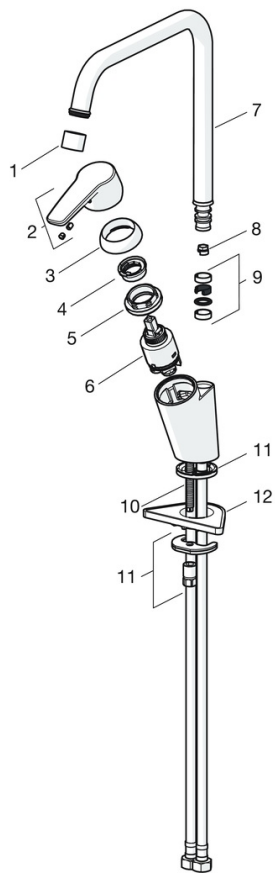

Náhradní díly

SP52702293

	Název	Kód
01	Aerator, M22x1 STD CC A	59914436
02	Páka	59914417
03	Krytka, 33x3 mm	59912504
04	Temperature adjustment limiter Ukončeno	59912325
05	Upevňovací matice, M40x1, SW30	1003409V
06	Kartuše, 3.5 Classic	59913075
07	Vysoký výtokové rameno, L=255 Ukončeno	59914438
08	Omezovač, 60°/0°	59914264
08	Omezovač, 120° Ukončeno	59914429
09	Těsnění výtokového ramene	59914266
10	Upevňovací šroub, M8x1, L=140	59912474
11	Upevňovací set	59910749
12	Upevňovací destička	59910008