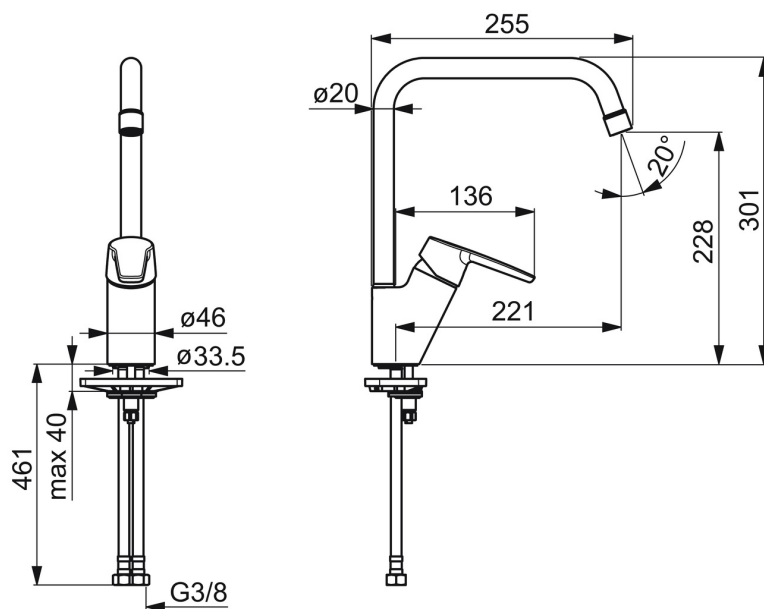

EAN: 4057304005183  
[static.hansa.com/52702293](http://static.hansa.com/52702293)

- Kuchyňe
- Jednopáková
- Stojánková
- Chrom
- Otočné výtokové rameno, Možnost omezení rozsahu otáčení
- Páka se symboly teplé a studené vody, Jedna ovládací páka / rukojeť
- Funkce pro nastavení maximální teploty a průtoku vody, Nastavitelný omezovač teploty vody (součástí dodávky, možnost dodatečné instalace)
- Filtr(y) na nečistoty,  $\varnothing$  35 mm keramická kartuše pro ovládání teploty a průtoku vody
- Flexibilní připojovací hadice
- Montážní systém Rapid

### Technické vlastnosti

Velikost DN (jmenovitý rozměr) **DN15**  
 Zdroj teplé vody **max. +80°C**  
 Pracovní tlak **0.5-10 bar**  
 Velikost přípojky **G3/8**  
 Projection **221 mm**  
 Zabezpečení proti zpětnému toku (ČSN EN 1717) **AA**  
 Materiál **Mosaz**  
 Rozsah otáčení výtokového ramene **120° (60° / 0°)**