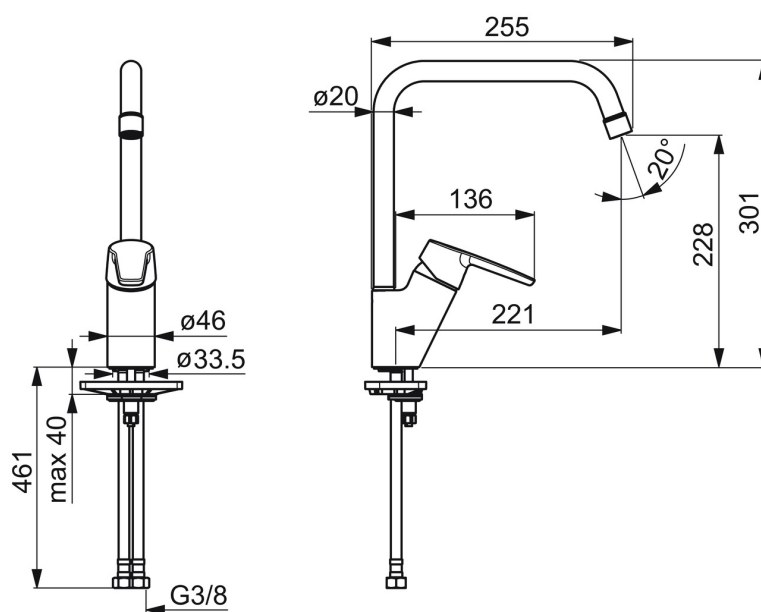

EAN: 4057304005183
static.hansa.com/52702293

- Kuchyňě
- Jednopáková
- Stojánková
- Chrom
- Otočné výtokové rameno, Možnost omezení rozsahu otáčení
- Páka se symboly teplé a studené vody, Jedna ovládací páka / rukojeť
- Funkce pro nastavení maximální teploty a průtoku vody, Nastavitelný omezovač teploty vody (součástí dodávky, možnost dodatečné instalace)
- Filtr(y) na nečistoty, \varnothing 35 mm keramická kartuše pro ovládání teploty a průtoku vody
- Flexibilní připojovací hadice
- Montážní systém Rapid

Technické údaje

Vlastnosti průtoku

Průtokové množství při 3 bar **10.2 l/min**

Technické vlastnosti

Velikost DN (jmenovitý rozměr) **DN15**
 Zdroj teplé vody **max. +80°C**
 Pracovní tlak **0.5-10 bar**
 Velikost přípojky **G3/8**
 Projection **221 mm**
 Zabezpečení proti zpětnému toku (ČSN EN 1717) **AA**
 Materiál **Mosaz**
 Rozsah otáčení výtokového ramene **120° (60° / 0°)**

Předpisy

Norma EN **EN 817**
 Třída hlučnosti **I (ISO 3822)**

Schválení a Prohlášení

Prohlášení o shodě **DoC**
 EPD **S-P-06396**

Udržitelnost

EPD module A1 (kg CO2 eq.) **5,96**
 EPD module A2 (kg CO2 eq.) **0,28**
 EPD module A3 (kg CO2 eq.) **2,62**
 EPD module A1-A3 (kg CO2 eq.) **8,86**
 EPD module A4 (kg CO2 eq.) **0,18**
 EPD module B7 (kg CO2 eq.) **4018,80**
 EPD module C2 (kg CO2 eq.) **0,01**
 EPD module C3 (kg CO2 eq.) **0,01**
 EPD module C4 (kg CO2 eq.) **0,27**
 EPD module D (kg CO2 eq.) **-5,01**

Náhradní díly

SP52702293

	Název	Kód
01	Aerator, M22x1 STD CC A	59914436
02	Páka	59914417
03	Krytka, 33x3 mm	59912504
04	Temperature adjustment limiter Ukončeno	59912325
05	Upevňovací matice, M40x1, SW30	1003409V
06	Kartuše, 3.5 Classic	59913075
07	Vysoký výtokové rameno, L=255 Ukončeno	59914438
08	Omezovač, 60°/0°	59914264
08	Omezovač, 120° Ukončeno	59914429
09	Těsnění výtokového ramene	59914266
10	Upevňovací šroub, M8x1, L=140	59912474
11	Upevňovací set	59910749
12	Upevňovací destička	59910008