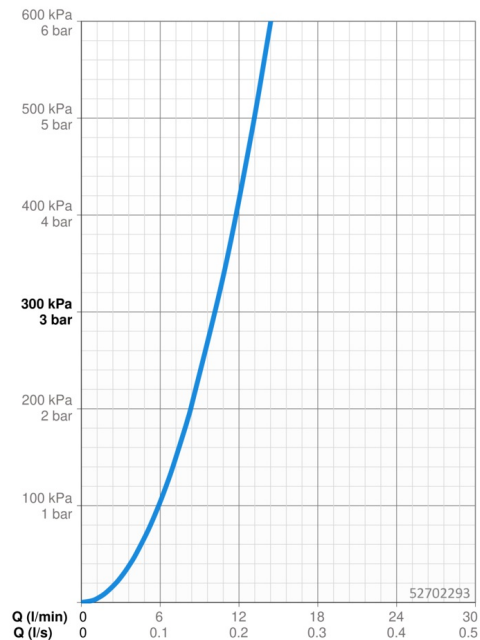

### Vlastnosti průtoku

Průtokové množství při 3 bar **10.2 l/min**