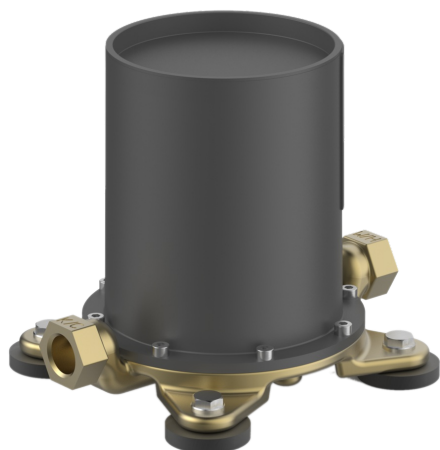

EAN: 4015474186552

static.hansa.com/53280100

- Sprcha & vana
- Podomítkové řešení
- Volně stojící na podlaze
- Proplachovací zátka, Tlaková zátka
- Tělo baterie z mosazi DZR
- Montážní krabice a krycí objímka

Technické údaje

Technické vlastnosti

Velikost DN (jmenovitý rozměr)	DN15
Zdroj teplé vody	max. +80°C
Pracovní tlak	1-10 bar
Velikost přípojky	G1/2
Materiál	Mosaz

Schválení a Prohlášení

Prohlášení o shodě	DoC
--------------------	------------

Náhradní díly

SP53280100

Název	Kód
1.1 Installation box Ukončeno	59913716
1.5 Upevňovací šroubek, M5x10	59912210
1.9 Upevňovací set Ukončeno	59913714
2.1 Plug Ukončeno	59905012
2.2 O-kroužek, d 35x2	59913715
2.3 Sada šroubů, M10x16 Ukončeno	59913717
N.I. O-kroužek, 15x2	59913042