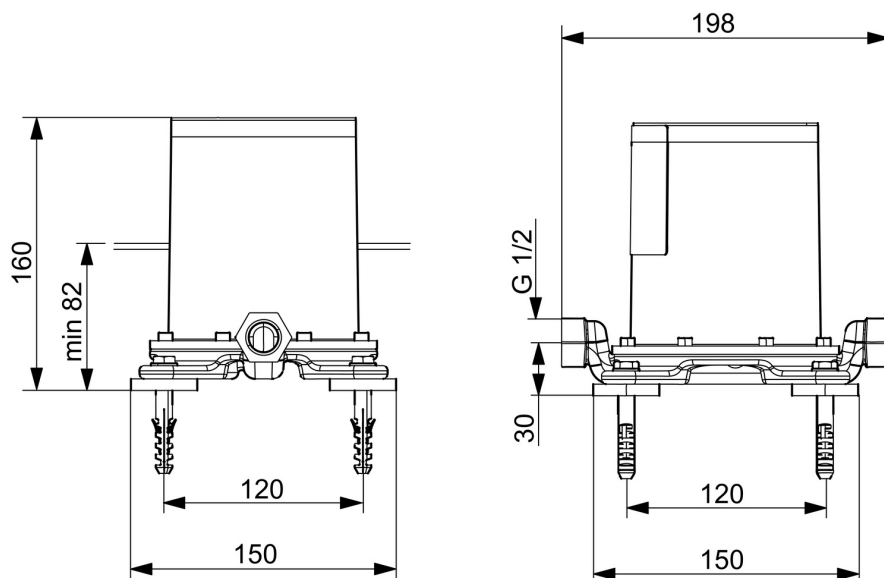

EAN: 4015474186552

static.hansa.com/53280100

- Sprcha & vana
- Podomítkové řešení
- Volně stojící na podlaze
- Proplachovací zátka, Tlaková zátka
- Tělo baterie z mosazi DZR
- Montážní krabice a krycí objímka

Technické údaje

Technické vlastnosti

Velikost DN (jmenovitý rozměr)	DN15
Zdroj teplé vody	max. +80°C
Pracovní tlak	1-10 bar
Velikost přípojky	G1/2
Materiál	Mosaz

Schválení a Prohlášení

Prohlášení o shodě	DoC
--------------------	------------

Náhradní díly

SP53280100

Název	Kód
1.1 Installation box Ukončeno	59913716
1.5 Upevňovací šroubek, M5x10	59912210
1.9 Upevňovací set Ukončeno	59913714
2.1 Plug Ukončeno	59905012
2.2 O-kroužek, d 35x2	59913715
2.3 Sada šroubů, M10x16 Ukončeno	59913717
N.I. O-kroužek, 15x2	59913042