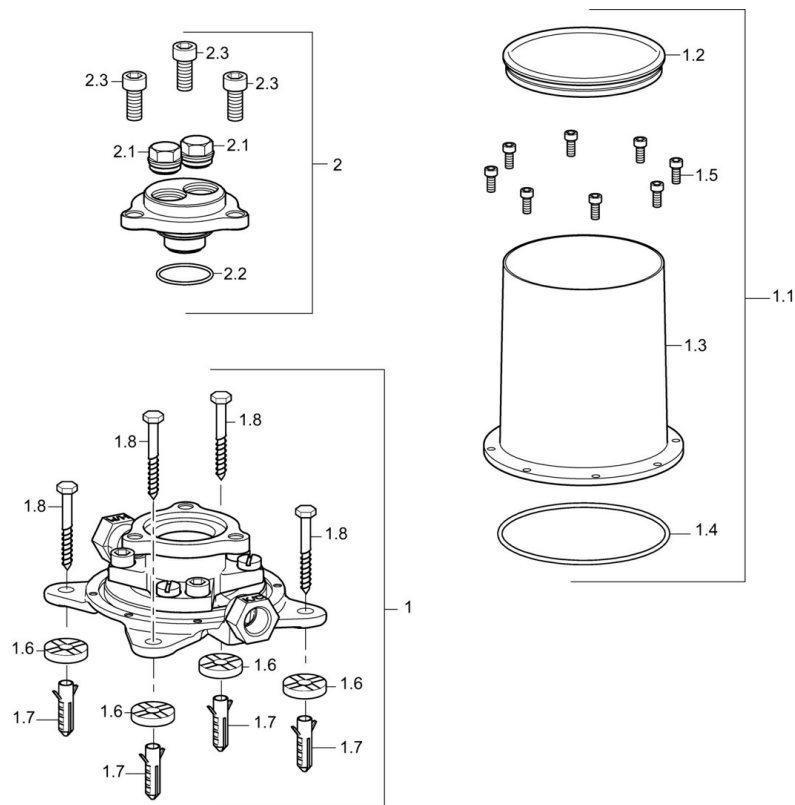

Technické údaje

Technické vlastnosti

Velikost DN (jmenovitý rozměr)	DN15
Zdroj teplé vody	max. +80°C
Pracovní tlak	1-10 bar
Velikost přípojky	G1/2
Materiál	Mosaz

Schválení a Prohlášení

Prohlášení o shodě	DoC
--------------------	------------

Náhradní díly

SP53280100

Název	Kód
1.1 Installation box Ukončeno	59913716
1.5 Upevňovací šroubek, M5x10	59912210
1.9 Upevňovací set Ukončeno	59913714
2.1 Plug Ukončeno	59905012
2.2 O-kroužek, d 35x2	59913715
2.3 Sada šroubů, M10x16 Ukončeno	59913717
N.I. O-kroužek, 15x2	59913042